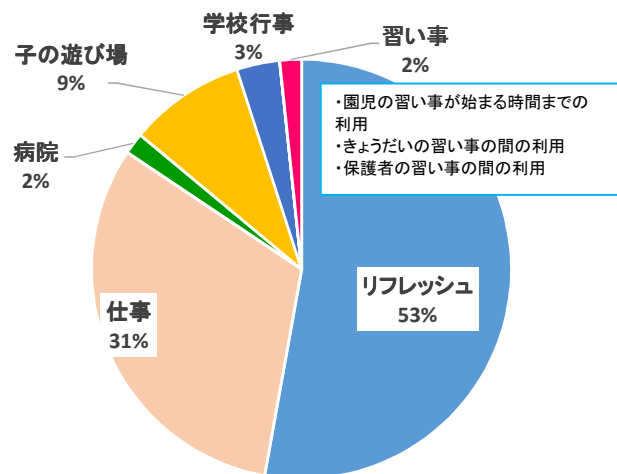

市立幼稚園預かり保育 1号認定児利用実態調査(R元年10月からR2年2月末)

6園(あすか野、なばた、壱分、俵口、生駒台、桜ヶ丘幼稚園)預かり保育時間帯ごとの利用割合内訳(職員の聞き取りにより実施)

1 14:00～15:00の利用

2 14:00～16:00の利用

3 14:00～16:30の利用(桜ヶ丘は～17:00)