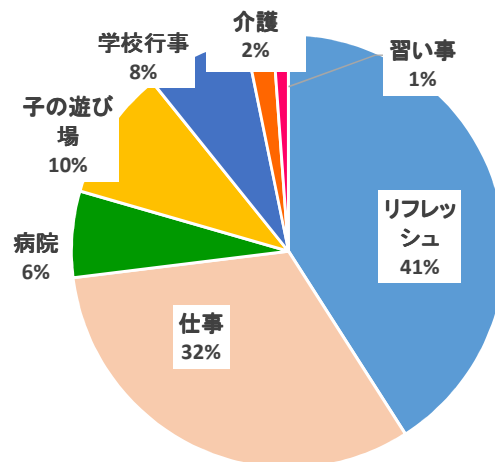

市立幼稚園預かり保育 1号認定児利用実態調査(R元年10月からR2年2月末)

6園(あすか野、なばた、壱分、俵口、生駒台、桜ヶ丘幼稚園)預かり保育時間帯ごとの利用割合内訳(職員の聞き取りにより実施)

1 14:00～15:00の利用

2 14:00～16:00の利用

3 14:00～16:30の利用(桜ヶ丘は～17:00)