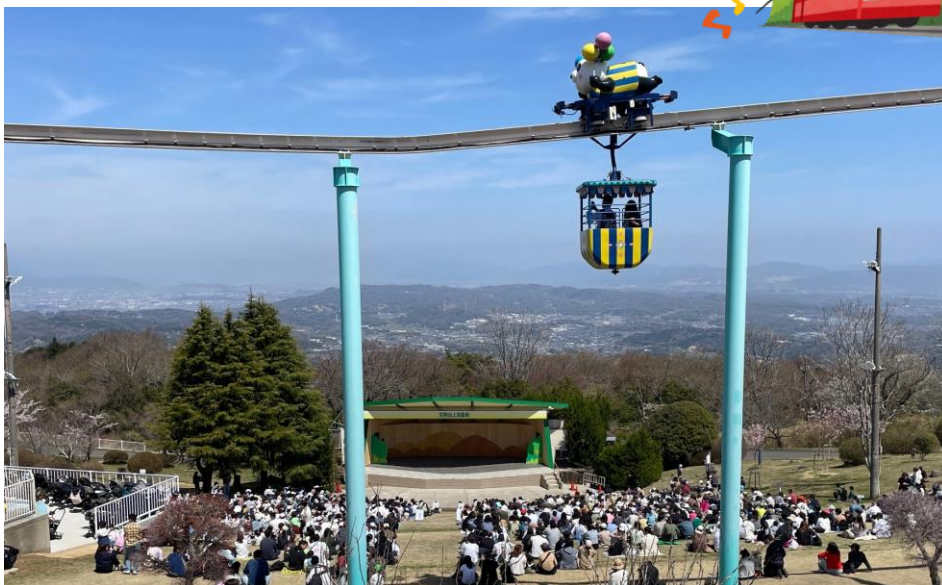

～ 生駒山上遊園地で演奏できるチャンスです！～

IKOMA Sanjo Sound Picnic 出演者募集!

○ 「IKOMA Sanjo Sound Picnic (サンピック)」とは…?

市民みんなで創る音楽祭事業は「音楽のまち生駒」を一緒に盛り上げてくれる企画運営団体を募集し、市民の皆さんに音楽を身近に楽しめる機会を提供しております。そんな市民みんなで創る音楽祭がお送りする新しいステージが「IKOMA Sanjo Sound Picnic (サンピック)」です!

普段は市内生涯学習施設のホール等で行われている音楽祭ですが、サンピックでは次世代のミュージシャン・演奏家の皆さんに生駒山上遊園地野外劇場で演奏していただきます! 山上から音楽を奏でてみませんか?

○ 実施日時

令和8年9月27日(日) 12時～18時頃予定(荒天時中止)

※前後で準備と交流会がありますので一日予定を空けておいてください。

○ 実施会場

生駒山上遊園地 野外劇場

○ タイムテーブル

☆団体ごとのステージ時間は15分間の予定です