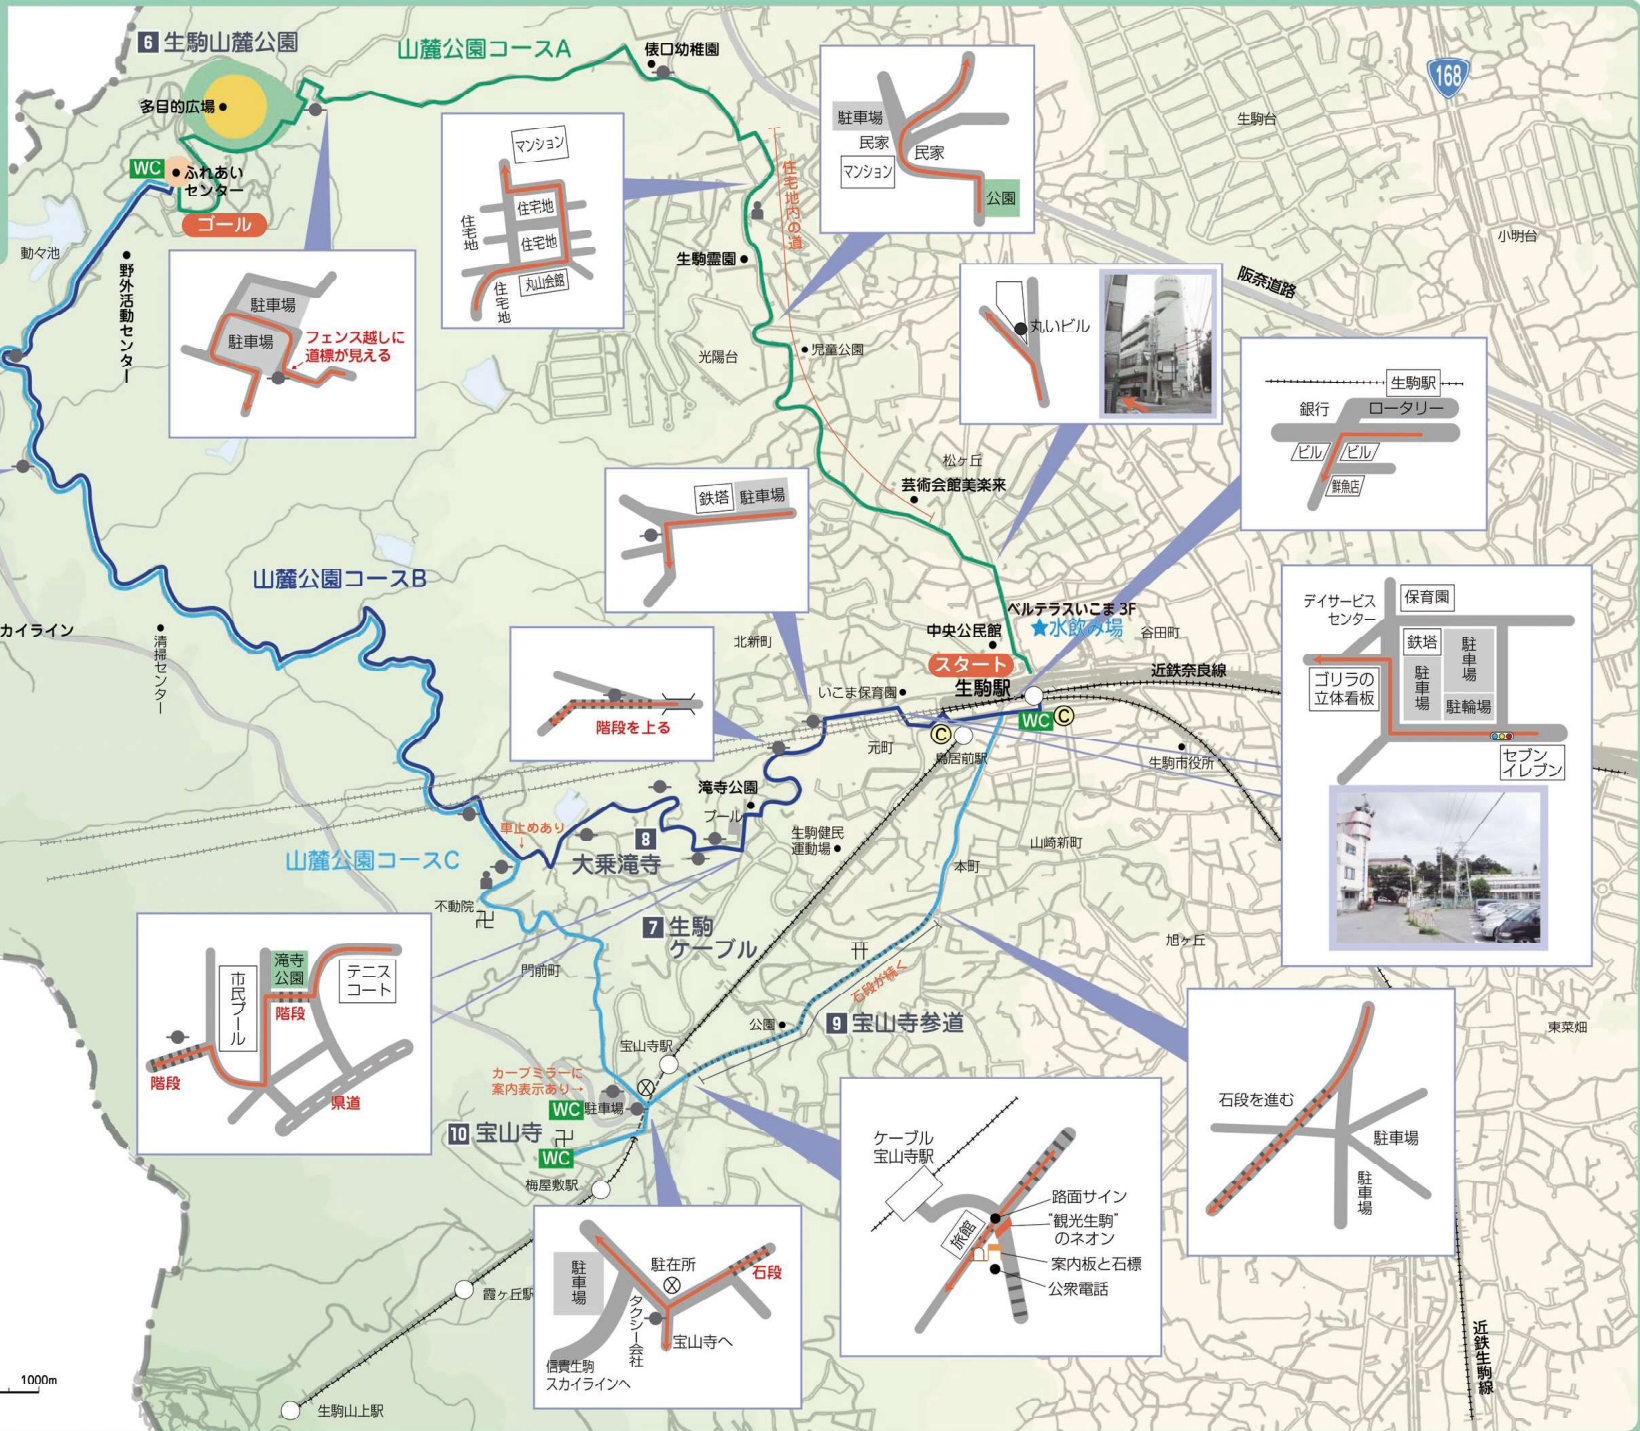

山麓公園コース

- ① 生駒駅～ふれあいセンター
約3.2km 約1時間
- ② 生駒駅～ふれあいセンター
約4.0km 約1時間20分
- ③ 生駒駅～ふれあいセンター
約4.5km 約1時間30分

- ◎ コンビニ (Convenience store)
- WC トイレ (Toilet)
- 道標 (Road sign)
- 案内板 (Signboard)
- ⊙ 石仏 (Stone Buddha)
- 石標、石碑 (Stone marker, stone monument)
- ◆ 休憩所 (Rest area)