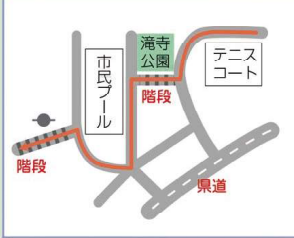

山麓公園コース

- ① 生駒駅～ふれあいセンター
約3.2km 約1時間
- ② 生駒駅～ふれあいセンター
約4.0km 約1時間20分
- ③ 生駒駅～ふれあいセンター
約4.5km 約1時間30分

- ◎ コンビニ (Convenience store)
- WC トイレ (Toilet)
- 道標 (Road sign)
- 案内板 (Signboard)
- ⊙ 石仏 (Stone Buddha)
- 石標、石碑 (Stone marker, stone monument)
- ◆ 休憩所 (Rest area)