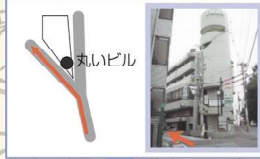

山麓公園コース

- ① 生駒駅～ふれあいセンター
約3.2km 約1時間
- ② 生駒駅～ふれあいセンター
約4.0km 約1時間20分
- ③ 生駒駅～ふれあいセンター
約4.5km 約1時間30分

- ◎ コンビニ (Convenience store)
- WC トイレ (Toilet)
- 道標 (Road sign)
- 案内板 (Signboard)
- ⊙ 石仏 (Stone Buddha)
- 石標、石碑 (Stone marker, stone monument)
- ◆ 休憩所 (Rest area)