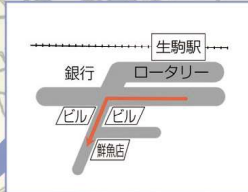

山麓公園コース

- ① 生駒駅～ふれあいセンター
約3.2km 約1時間
- ② 生駒駅～ふれあいセンター
約4.0km 約1時間20分
- ③ 生駒駅～ふれあいセンター
約4.5km 約1時間30分

- ◎ コンビニ (Convenience store)
- WC トイレ (Toilet)
- 道標 (Road sign)
- 案内板 (Signboard)
- ⊙ 石仏 (Stone Buddha)
- 石標、石碑 (Stone marker, stone monument)
- ◆ 休憩所 (Rest area)