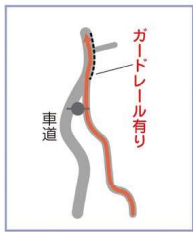

山麓公園コース

- ① 生駒駅～ふれあいセンター
約3.2km 約1時間
- ② 生駒駅～ふれあいセンター
約4.0km 約1時間20分
- ③ 生駒駅～ふれあいセンター
約4.5km 約1時間30分

- ◎ コンビニ (Convenience store)
- WC トイレ (Toilet)
- 道標 (Road sign)
- 案内板 (Signboard)
- ⊙ 石仏 (Stone Buddha)
- 石標、石碑 (Stone marker, stone monument)
- ◆ 休憩所 (Rest area)