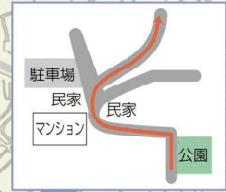

山麓公園コース

- ① 生駒駅～ふれあいセンター
約3.2km 約1時間
- ② 生駒駅～ふれあいセンター
約4.0km 約1時間20分
- ③ 生駒駅～ふれあいセンター
約4.5km 約1時間30分

- ◎ コンビニ (Convenience store)
- WC トイレ (Toilet)
- 道標 (Road sign)
- 案内板 (Signboard)
- ⊙ 石仏 (Stone Buddha)
- 石標、石碑 (Stone marker, stone monument)
- ◆ 休憩所 (Rest area)