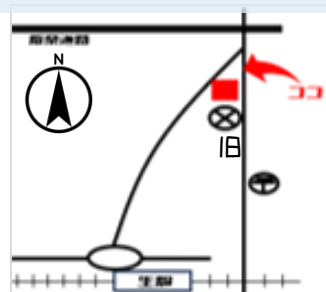

※イベント時に実費負担を頂く場合がございます。

所在地 : 生駒市東松ヶ丘5-22

※駐車場はありませんので、  
近隣のコインパーキングをご利用ください

アクセス方法

近鉄奈良線「生駒駅」より徒歩20分

奈良交通バス「俵口」下車

奈良ダイハツ生駒店様の道路を挟んだ

向かいのビルの1階です。※たけまるくんが目印です