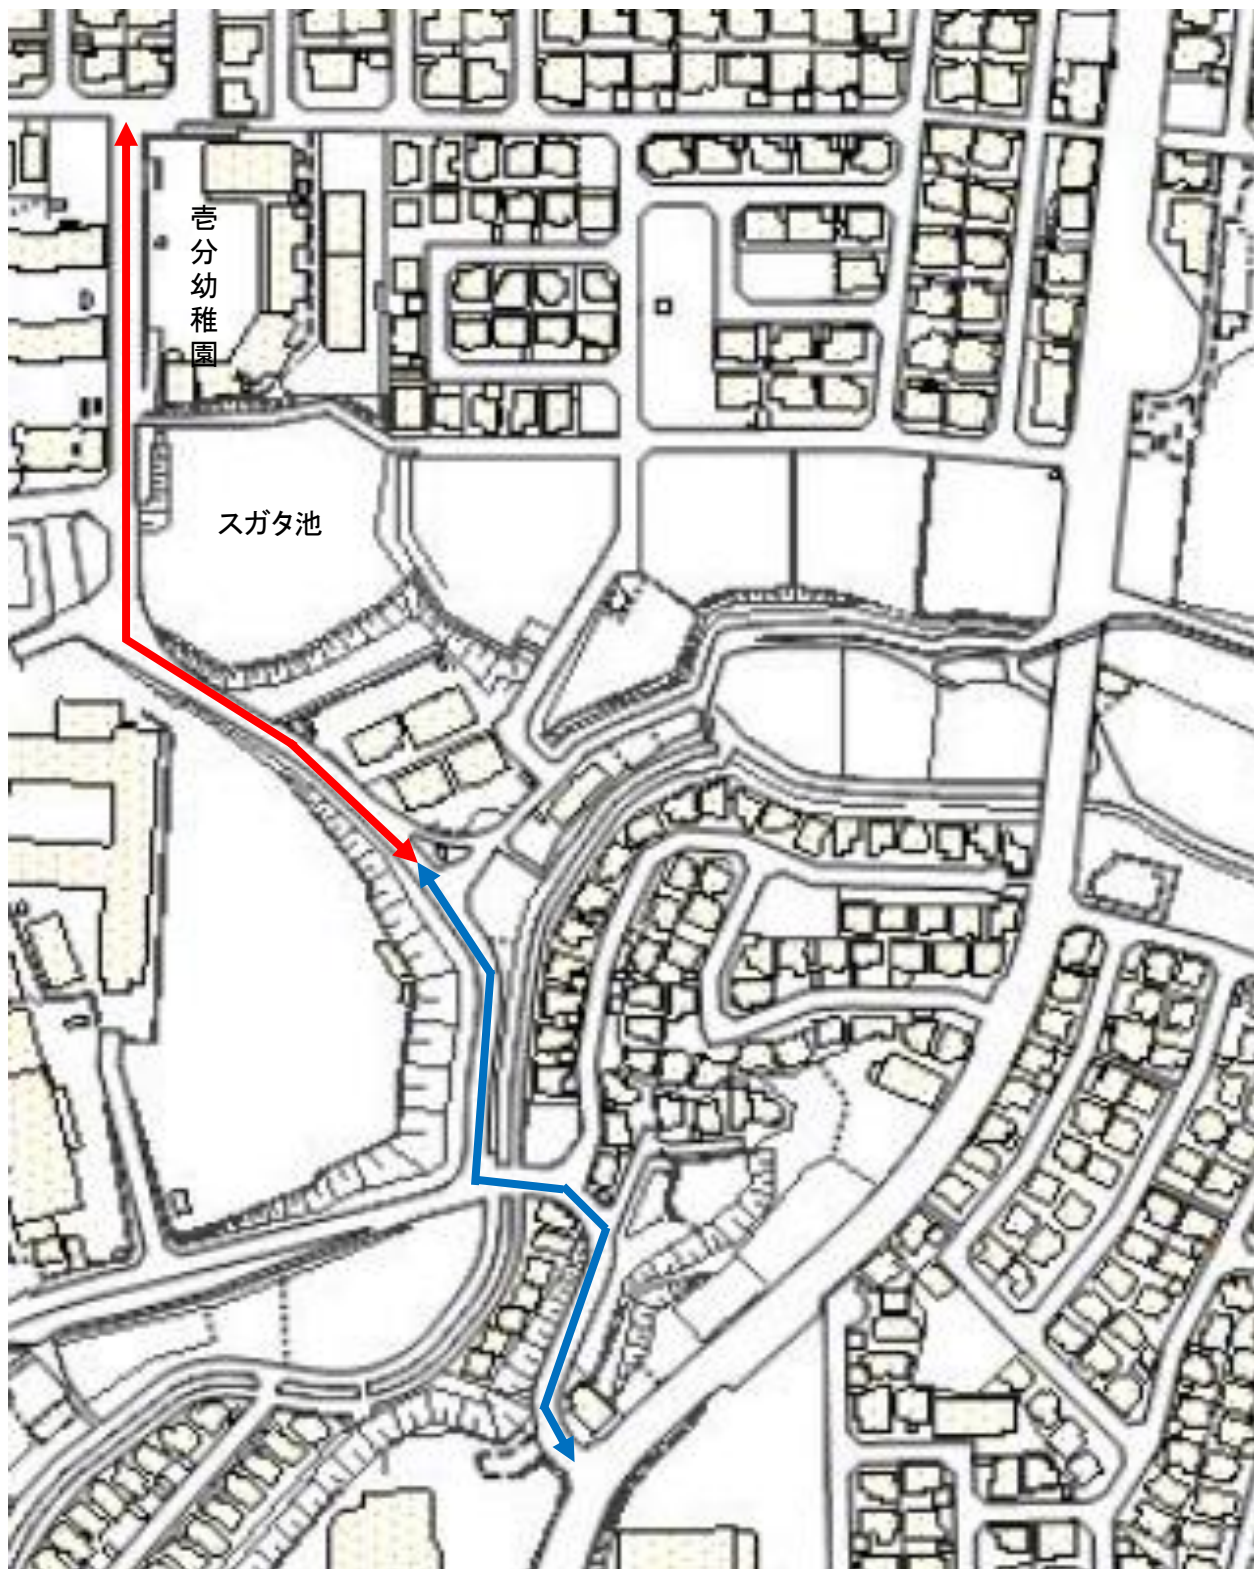

車両通行規制区間

で示す区間に時間帯車両通行規制有り。

で示す区間に大型車両通行規制有り。