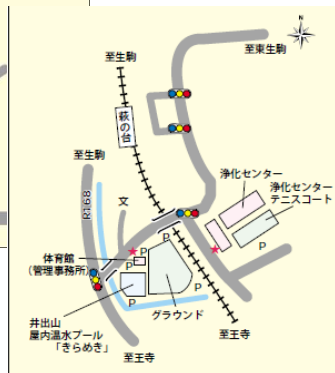

—吉見 譲—
アトランタ五輪 200m個人メドレー出場
現在 びわこ学院大学 教授

TACきらめきホームページで詳細をご覧ください
申込開始:10/24現地受付・10/25メール受付～

<持ち物>水着、水泳キャップ、ゴーグル
～更衣室あり～

<会場について>

●生駒市体育協会高山S.C.
(生駒市高山町166番地2 ☎0743-85-6606)

★お車でお越しの方★

グラウンド前駐車場をご利用ください
8時45分に施設の門が開きます。住宅街の施設となりますので、早めのご集合はご遠慮いただき、開門に合わせてお越しください。

★バスでお越しの方★

学研北生駒駅から生駒北スポーツセンター
行きバス「生駒北スポーツセンター」下車

●井出山屋内温水プールTACきらめき
(生駒市小平尾町956番地1 ☎0743-76-1123) TACきらめき

生駒市体育協会
高山S.C.

<申し込みについて>

各団体まで、「イベント名・参加者名・学校名・学年・住所・連絡先電話番号」を記載し送信して下さい

ラグビー体験「花園近鉄ライナーズ」…生駒市ラグビーフットボール協会shinichi.koyasako@gmail.com
※雨天中止の場合のみ、当日朝7時頃にメールにて連絡をします。