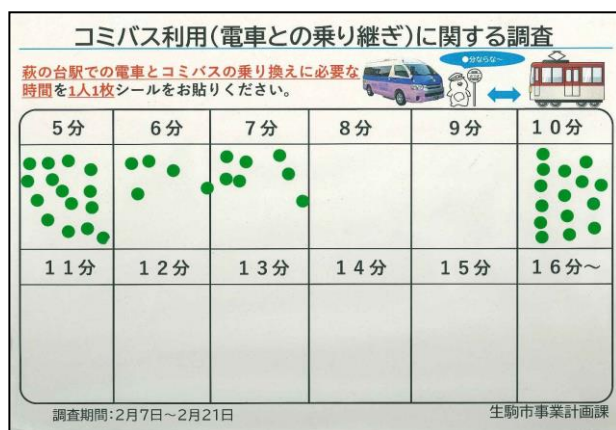

### 1. 鉄道のダイヤ改正に伴うダイヤ調整

令和6年3月16日から近鉄電車のダイヤ改正が行なわれることを受けて、西畑・有里線、萩の台線の利便性向上のため、生駒駅方面の電車と乗り継ぎしやすいダイヤへと調整を行う。また、利用者の乗り換え利便向上を目的に、コミュニティバス車内で乗り継ぎに必要な時間に関する調査を行った。

#### 調査概要

方 法: コミバス車内に下記の調査票を設置し、必要な時間にシールを1人1枚貼る

路 線: 萩の台線(萩の台駅との接続)、西畑・有里線(南生駒駅との接続)

期 間: 令和5年2月7日(水)～令和6年2月21日(水)2週間

結 果: 萩の台線では、5分と10分が多く、10分が最長、西畑・有里線では5分が多く、8分が最長という結果になった。11分以上を希望する利用者はいないことから、11分を超過すると、乗り継ぎに不便なダイヤと評価される恐れがある。

以上から、すべての利用者が乗り継ぎしやすいダイヤとするため、萩の台線では10分、西畑・有里線では8分を標準として乗り継ぎ時間を調整する。

希望する乗り継ぎ時間	5分	6分	7分	8分	9分	10分	11分以上
萩の台線	15	5	7	0	0	15	0
西畑・有里線	13	8	1	4	0	0	0

希望する乗り継ぎ時間別の回答件数

萩の台線調査票

西畑・有里線調査票

※光陽台線、門前線、北新町線は生駒駅へ接続しているが、駅周辺に商業施設や医療施設が充実していることから、調整は行わない。鹿ノ台線は学研奈良登美ヶ丘駅へ接続しているが、けいはんな線では鉄道のダイヤ改正が行われないため、ダイヤ調整を実施しない。

※なお、利用者以外からもダイヤ調整について意見を求められるように、沿線自治会にも聞き取り調査を依頼している。

調査結果等を踏まえた萩の台線と西畑・有里線のダイヤ見直し案

実施日：令和6年3月18日(月)

<萩の台線 月・水・木曜日の運行ダイヤ案>

萩の台駅の7～9時台の生駒駅行ダイヤの変更や、利用者からの乗り継ぎに必要な時間のニーズ等を勘案し、全面的にダイヤを変更する。

- ・現在のダイヤは、萩の台駅(1回目)の乗り継ぎ時間を5分標準として設定している。利用者からの乗り換え時間ニーズを勘案し、乗り継ぎ時間10分を標準として見直しを行った。