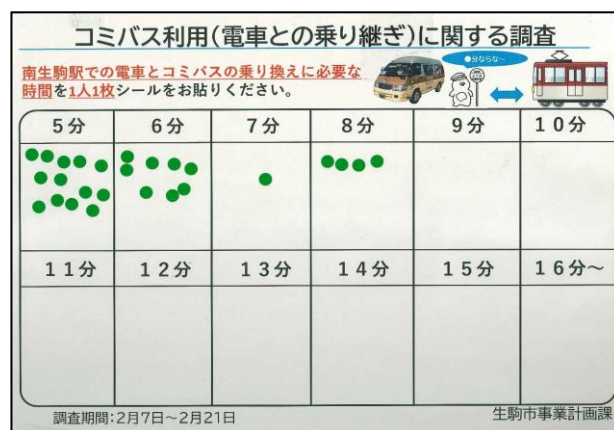

### 1. 鉄道のダイヤ改正に伴うダイヤ調整

令和6年3月16日から近鉄電車のダイヤ改正が行なわれることを受けて、西畑・有里線、萩の台線の利便性向上のため、生駒駅方面の電車と乗り継ぎしやすいダイヤへと調整を行う。また、利用者の乗り換え利便向上を目的に、コミュニティバス車内で乗り継ぎに必要な時間に関する調査を行った。

#### 調査概要

方 法: コミバス車内に下記の調査票を設置し、必要な時間にシールを1人1枚貼る

路 線: 萩の台線(萩の台駅との接続)、西畑・有里線(南生駒駅との接続)

期 間: 令和5年2月7日(水)～令和6年2月21日(水)2週間

結 果: 萩の台線では、5分と10分が多く、10分が最長、西畑・有里線では5分が多く、8分が最長という結果になった。11分以上を希望する利用者はいないことから、11分を超過すると、乗り継ぎに不便なダイヤと評価される恐れがある。

以上から、すべての利用者が乗り継ぎしやすいダイヤとするため、萩の台線では10分、西畑・有里線では8分を標準として乗り継ぎ時間を調整する。

希望する乗り継ぎ時間	5分	6分	7分	8分	9分	10分	11分以上
萩の台線	15	5	7	0	0	15	0
西畑・有里線	13	8	1	4	0	0	0

希望する乗り継ぎ時間別の回答件数

萩の台線調査票

西畑・有里線調査票

※光陽台線、門前線、北新町線は生駒駅へ接続しているが、駅周辺に商業施設や医療施設が充実していることから、調整は行わない。鹿ノ台線は学研奈良登美ヶ丘駅へ接続しているが、けいはんな線では鉄道のダイヤ改正が行われないため、ダイヤ調整を実施しない。

※なお、利用者以外からもダイヤ調整について意見を求められるように、沿線自治会にも聞き取り調査を依頼している。

調査結果等を踏まえた萩の台線と西畑・有里線のダイヤ見直し案

実施日：令和6年3月18日(月)

<萩の台線 月・水・木曜日の運行ダイヤ案>

萩の台駅の7～9時台の生駒駅行ダイヤの変更や、利用者からの乗り継ぎに必要な時間のニーズ等を勘案し、全面的にダイヤを変更する。

- ・現在のダイヤは、萩の台駅(1回目)の乗り継ぎ時間を5分標準として設定している。利用者からの乗り換え時間ニーズを勘案し、乗り継ぎ時間10分を標準として見直しを行った。