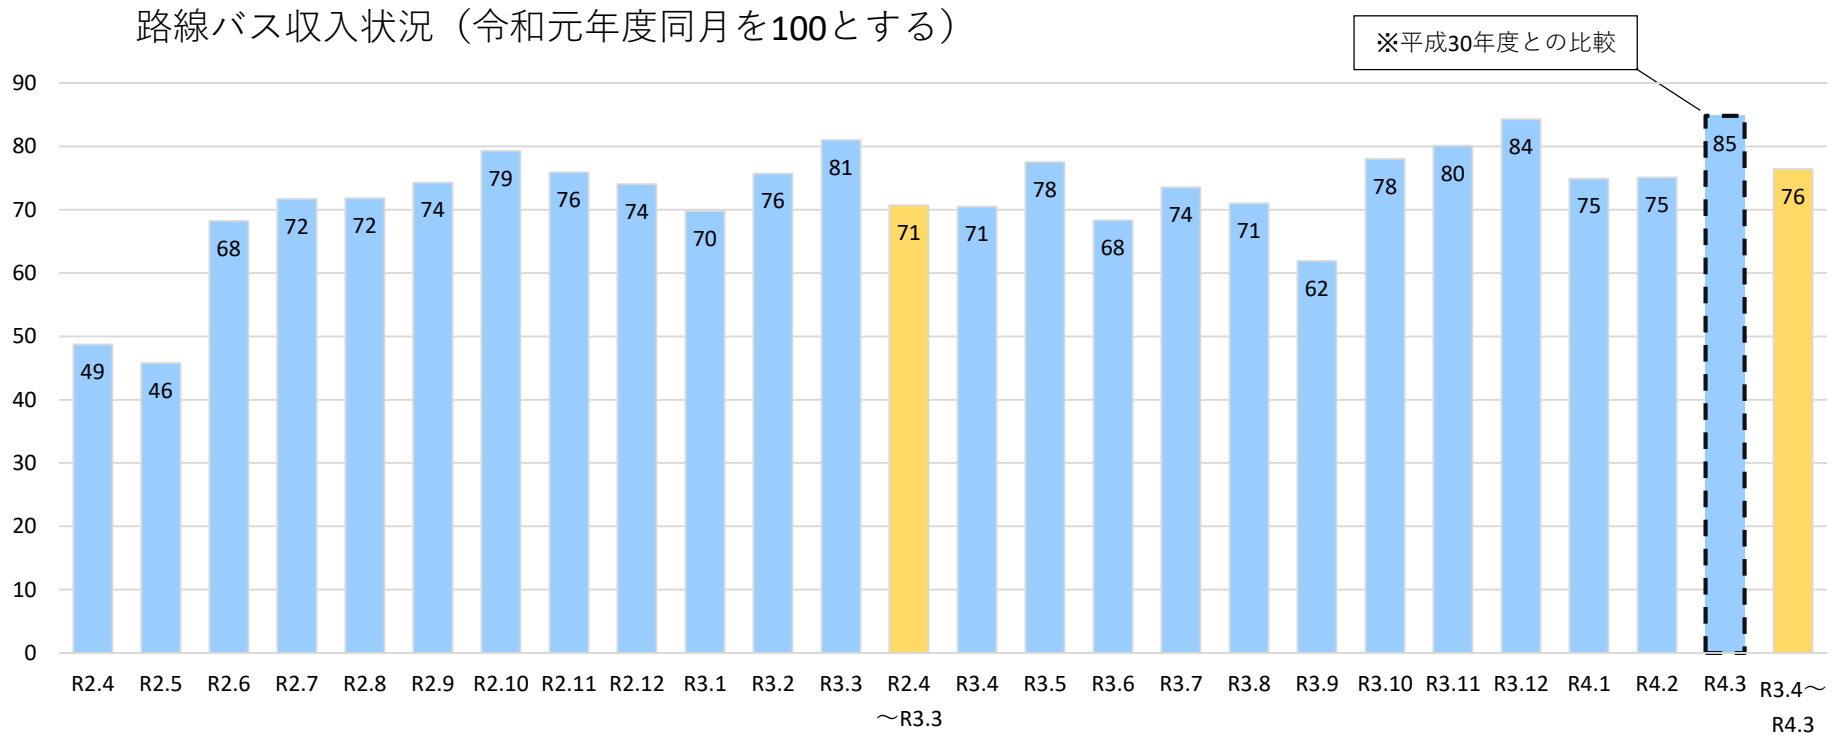

コロナ禍における当社の状況について

- I. 路線バスの月別収入の推移
- II. 全国と県内の乗合バスの推移

I. 路線バスの月別収入の推移

Ⅱ. 全国と県内の乗合バスの推移