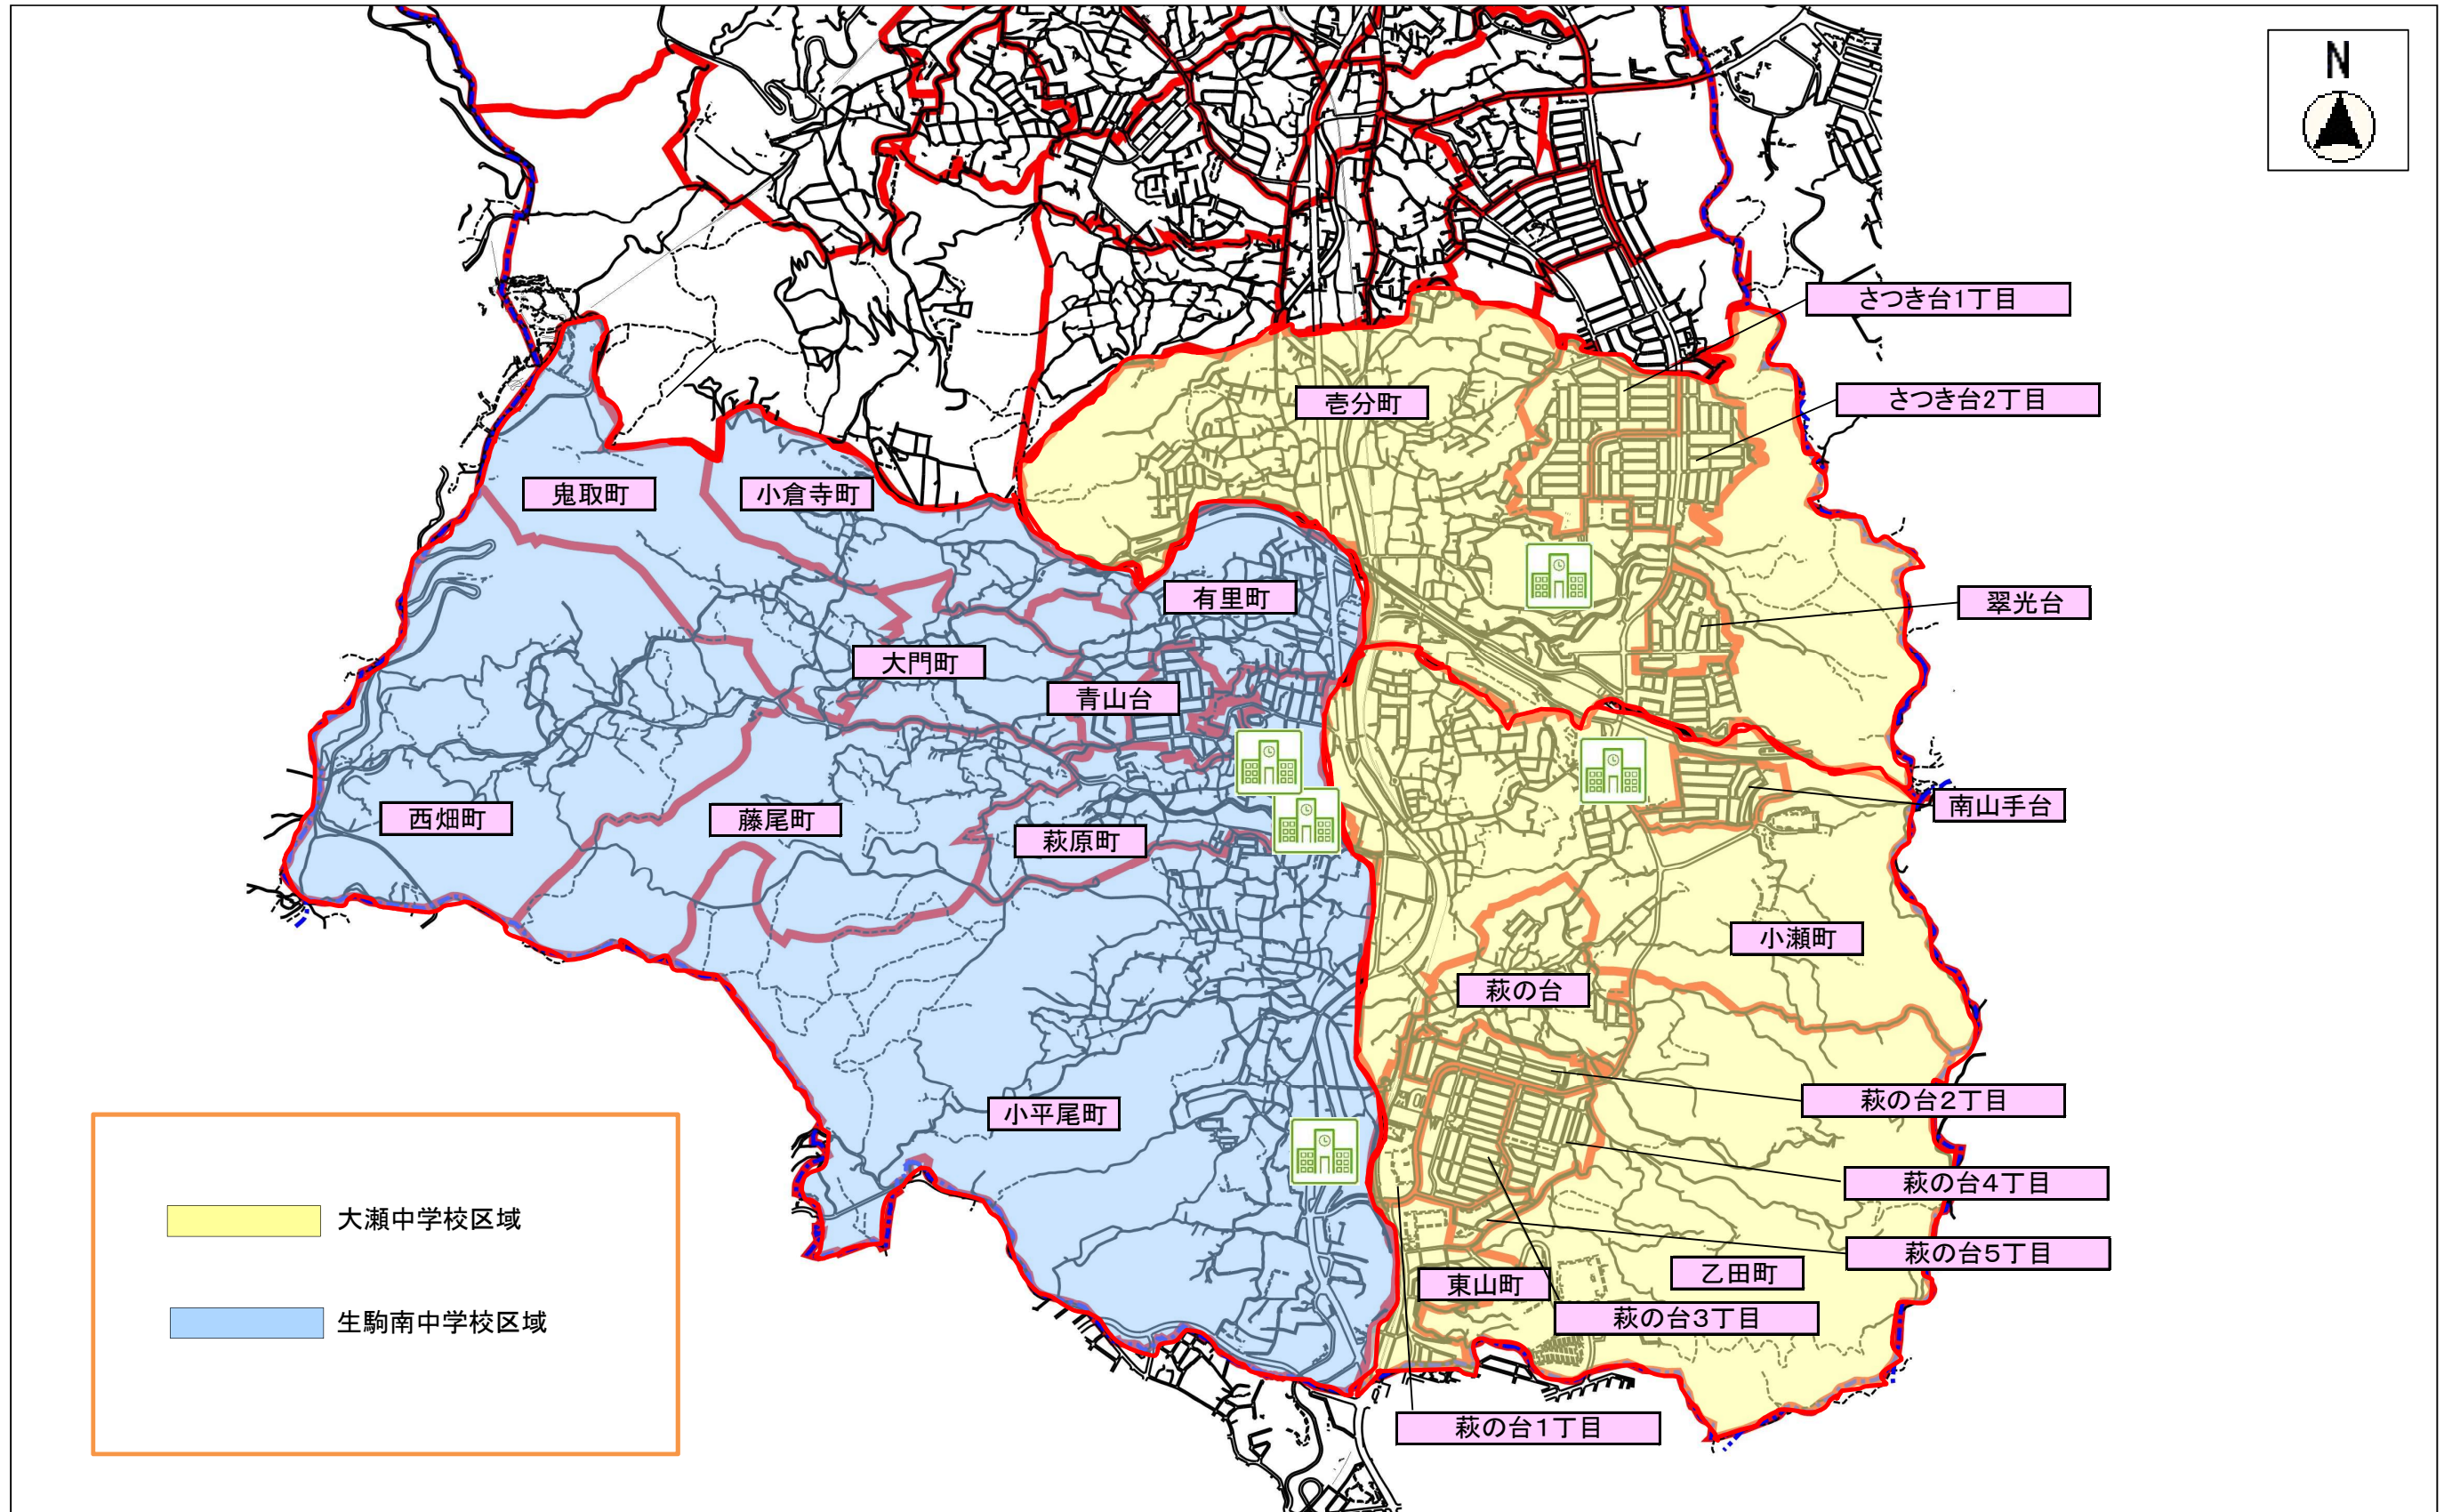

中学校通学区域図

縮尺 1 : 20000