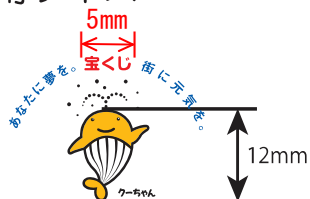

## 4色印刷用

<標準デザイン>

<特殊デザイン>

単色印刷用（単色は広報誌、ポスター、チラシで単色刷りの場合のみ使用可）

<標準デザイン>

<特殊デザイン>

くーちゃんイエロー

4 C	Y100+M30
特色	DIC2537
単色	アミ 30%

■ 4Cは反転使用不可。

■ マークは可能な限り大きく表示してください。

あなたに夢を。街に元気を。

4 C	C100+M70
特色	DIC C-267
単色	100%

宝くじ

4 C	M100+ Y100
特色	DIC198
単色	100%

## 最小使用サイズ

■ロゴは縦横比を変えずに拡大縮小とする。

■最小使用サイズ 天地：12mm（潮部は除く）  
また、縮小使用する場合は、「クーちゃん」・  
「宝くじ」の文字部は5mm以下にならないよ  
うにしてください。

■用途により「クーちゃん」の名称は場所の  
変更をせずに拡大してもよい。