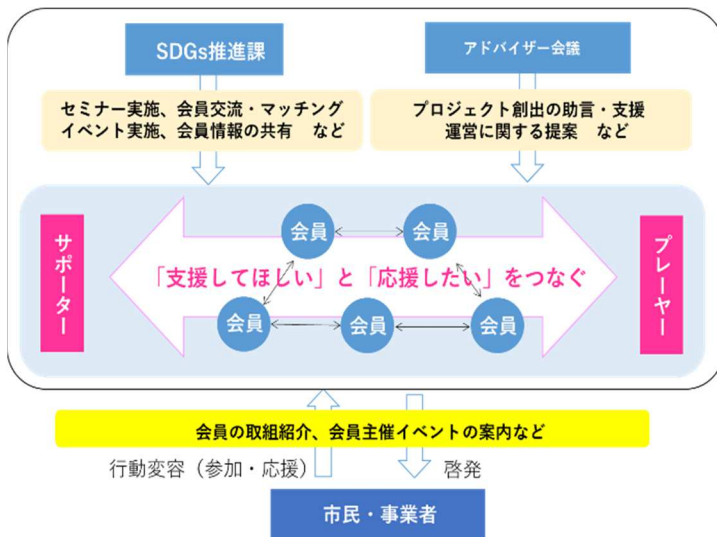

いこま SDGs アクションネットワークを設立 10月7日(木)にキックオフイベントを開催

生駒市は、本市で SDGs（持続可能な開発目標）に取り組む企業・団体・地域がパートナーシップを深めながら、それぞれのノウハウやリソースを効果的に活用することで持続可能なまちづくりを進めるための「いこま SDGs アクションネットワーク」を設立します。10月7日(木)には、ローカル SDGs の提唱者である法政大学教授の川久保俊氏の基調講演や会員同士の交流会などを実施するキックオフイベントを開催します。なお、9月24日（金）時点で53団体が登録しています。

■ ネットワークの活動予定

- ・会員同士の交流・連携を促進するための会員対象のセミナーやマッチングイベントの実施
- ・アドバイザーによるプロジェクト創出の助言・支援等を通じた、持続可能な経営・運営への転換
- ・市ホームページでの会員情報、会員活動等の発信

その他、主に市内中小企業を対象とした SDGs の取組に関する相談・支援体制整備なども検討

■ キックオフイベント概要 ※参加は会員限定

日時 10月7日（木）13:30～16:10（開場 13:00）

※新型コロナウイルス感染拡大状況によっては、延期又は中止する場合があります。

場所 生駒市コミュニティセンター4階会議室

内容 ・生駒市長によるオープニングトーク

・会員証交付式

・基調講演 講師：川久保俊氏（法政大学 デザイン工学部建築学科 教授）

「ローカル SDGs が切り拓く日本の未来」

・パネルディスカッション

コーディネーター：川久保俊氏

パネリスト：・溝口雅代氏（(一社)和草 代表理事）

・近畿編針株

・藪内文彦氏（JT 関西リレーション推進部部長）