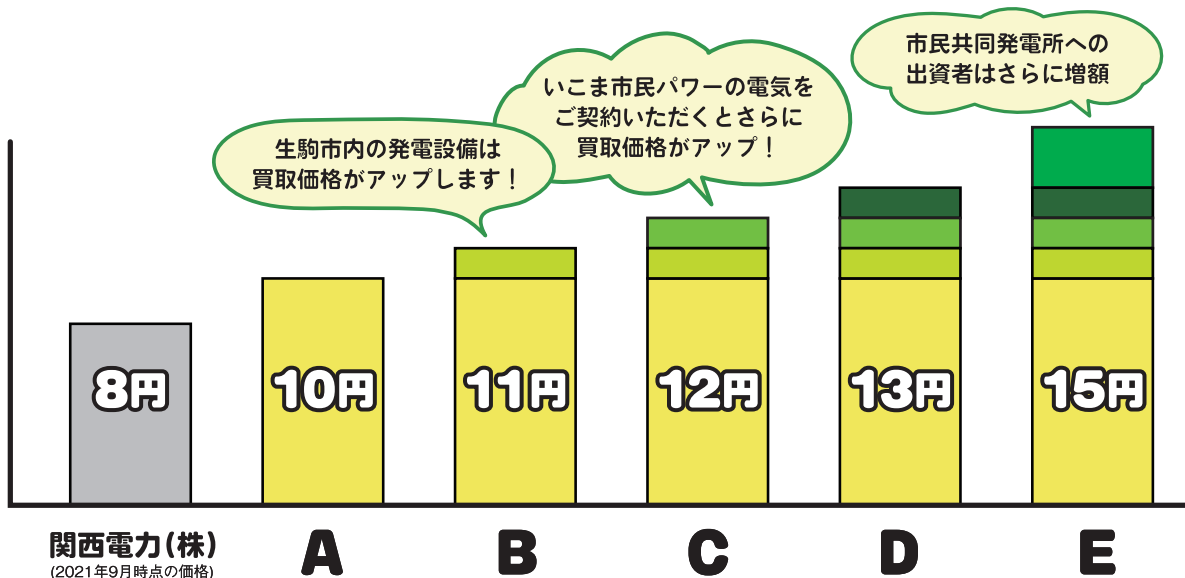

今だけ

スタートキャンペーン!

2022年1月末まで

買取価格

A	基本価格	10円	(kWh単価) 税込価格
B	生駒市内の発電設備	+1円	11円
C	いこま市民パワー電気契約者	+1円	12円
D	スタートキャンペーン※1	+1円	13円
E	CEI 市民共同発電所出資者※2	+2円	15円

※1 キャンペーン対象者

2023年3月までに固定価格買取期間が満了する発電設備で
2022年1月末までに申し込みされた方