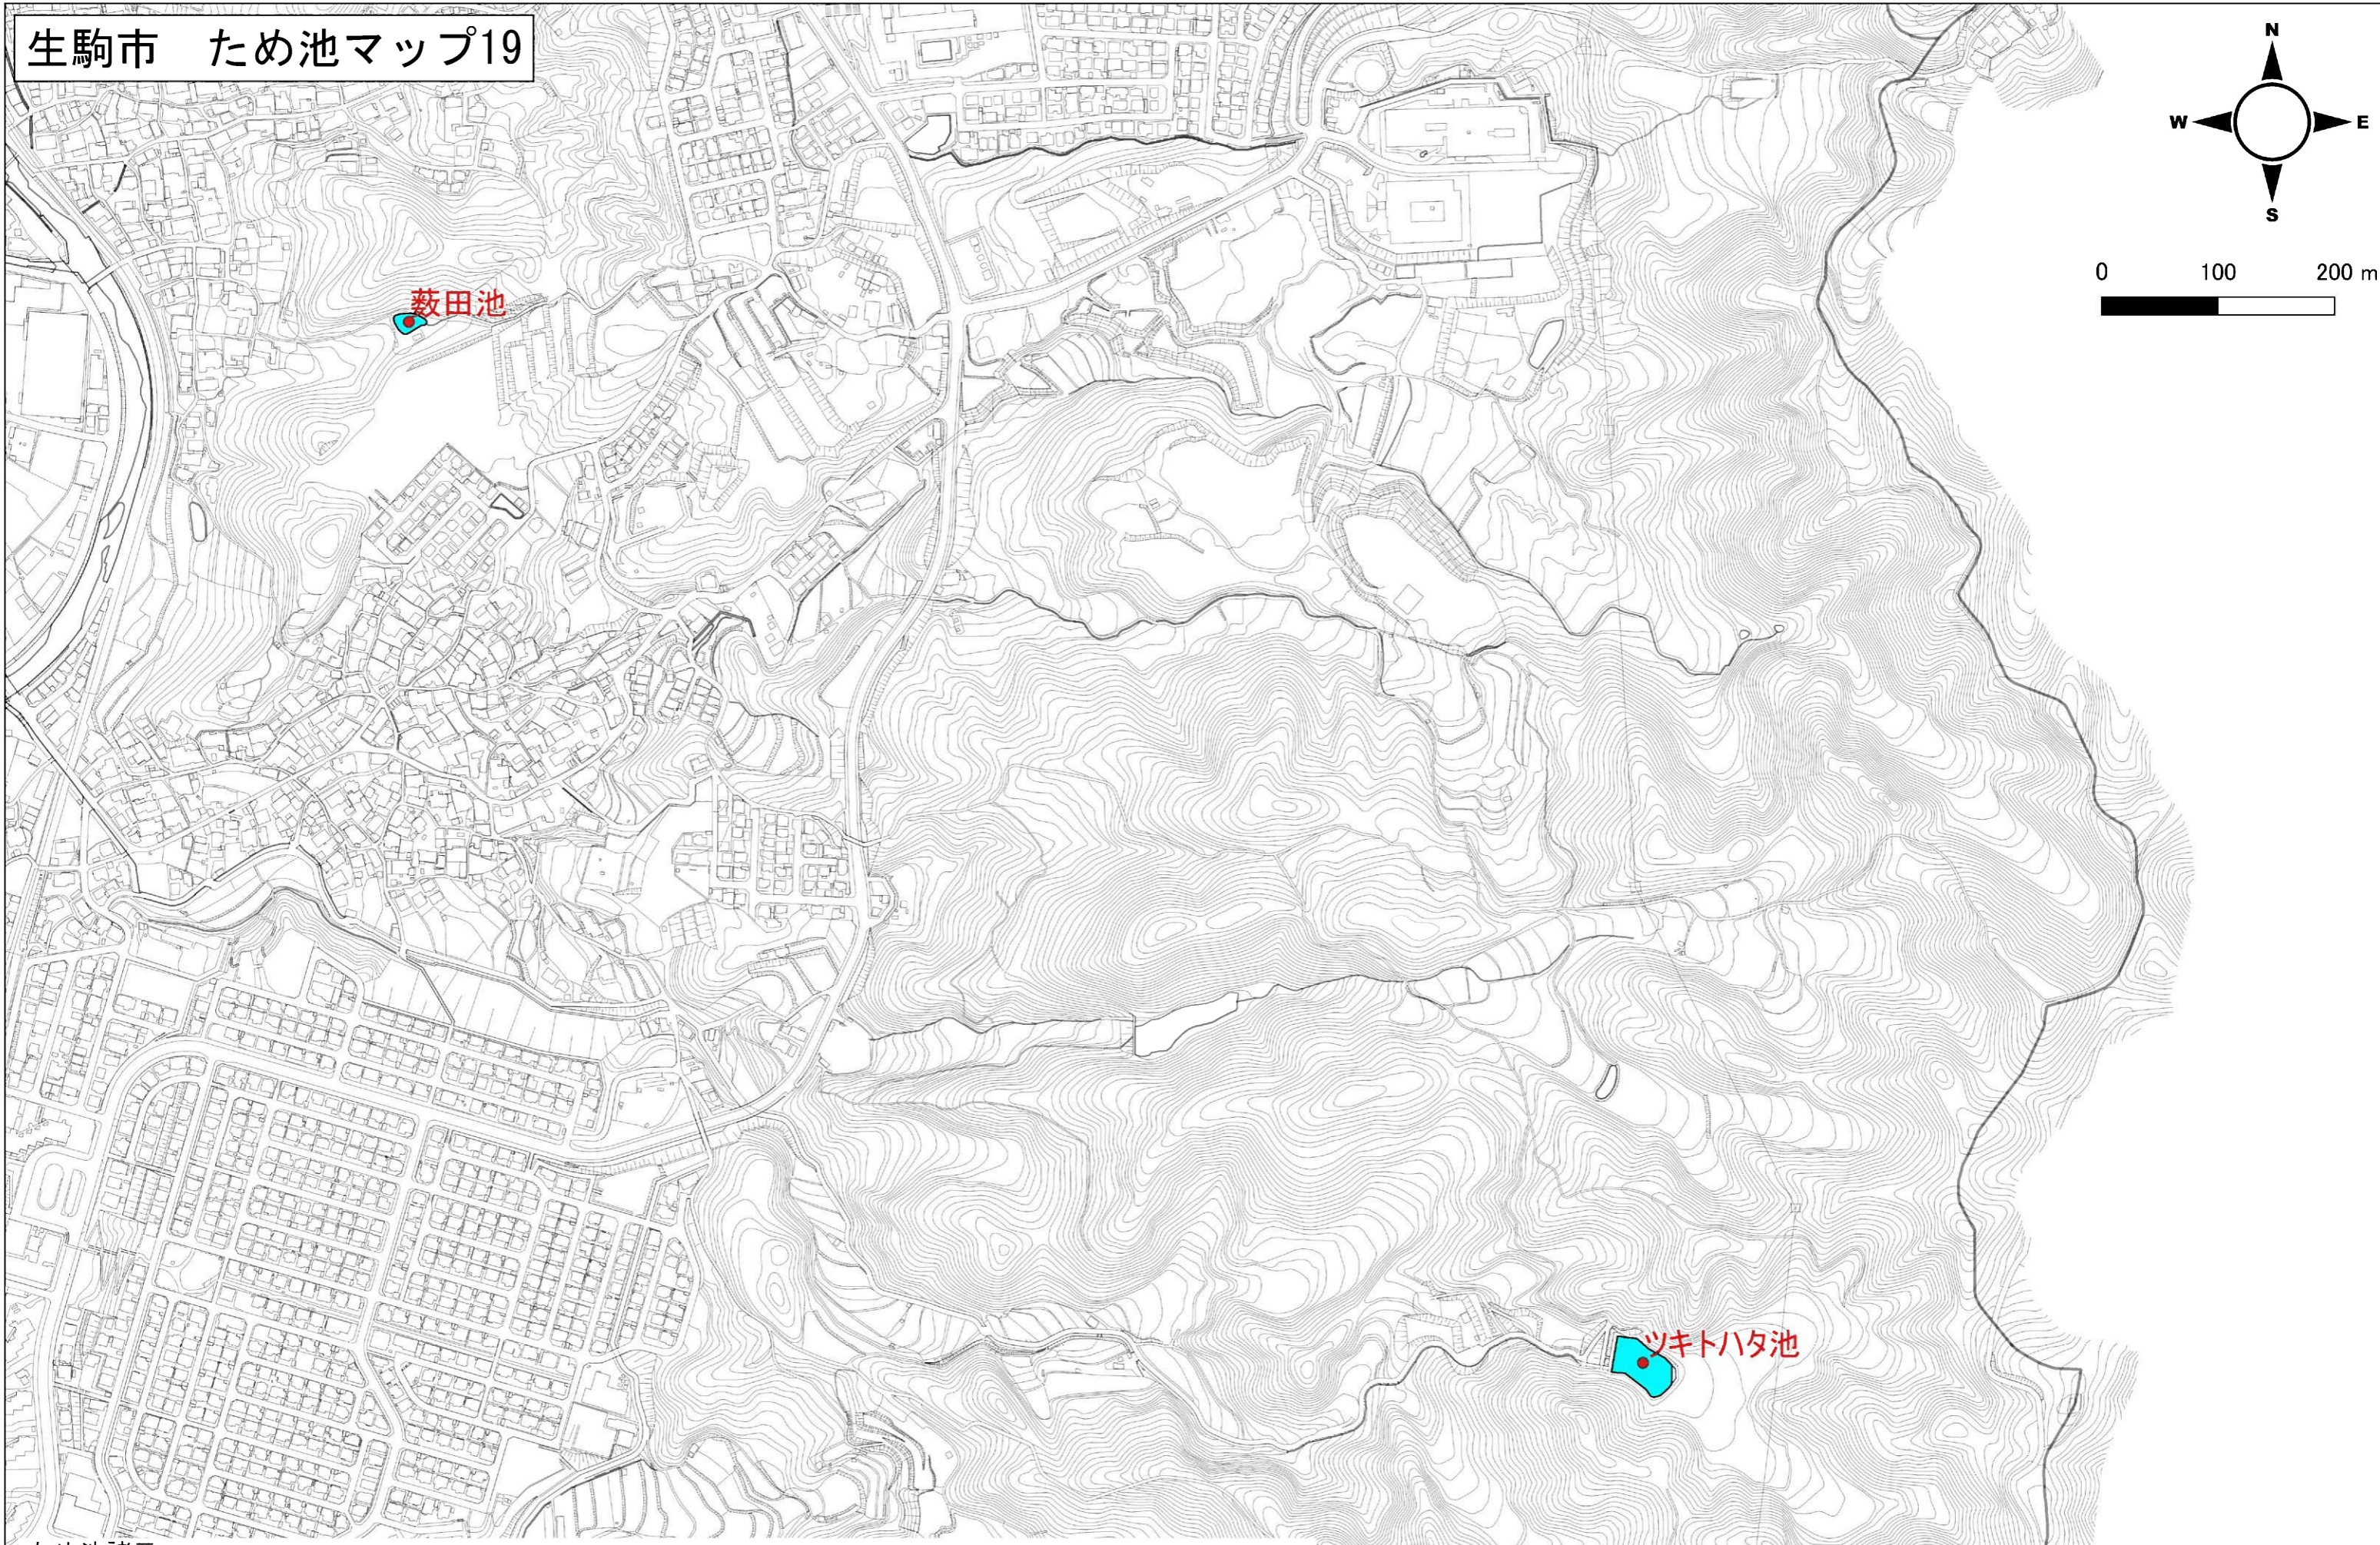

生駒市 ため池マップ19

ため池諸元

コード番号	ため池番号	ため池名	所在地	堤高(m)	堤頂長(m)	貯水量(千m ³)
292090071	209-22-001	ツキトハタ池	生駒市乙田町571-1、2	7.7	47	5.0
292090194	209-20-036	菟田池	生駒市小瀬町283-1、2	5	20	0.455

お問い合わせ先

生駒市地域活力創生部 農林課
0743-74-1111