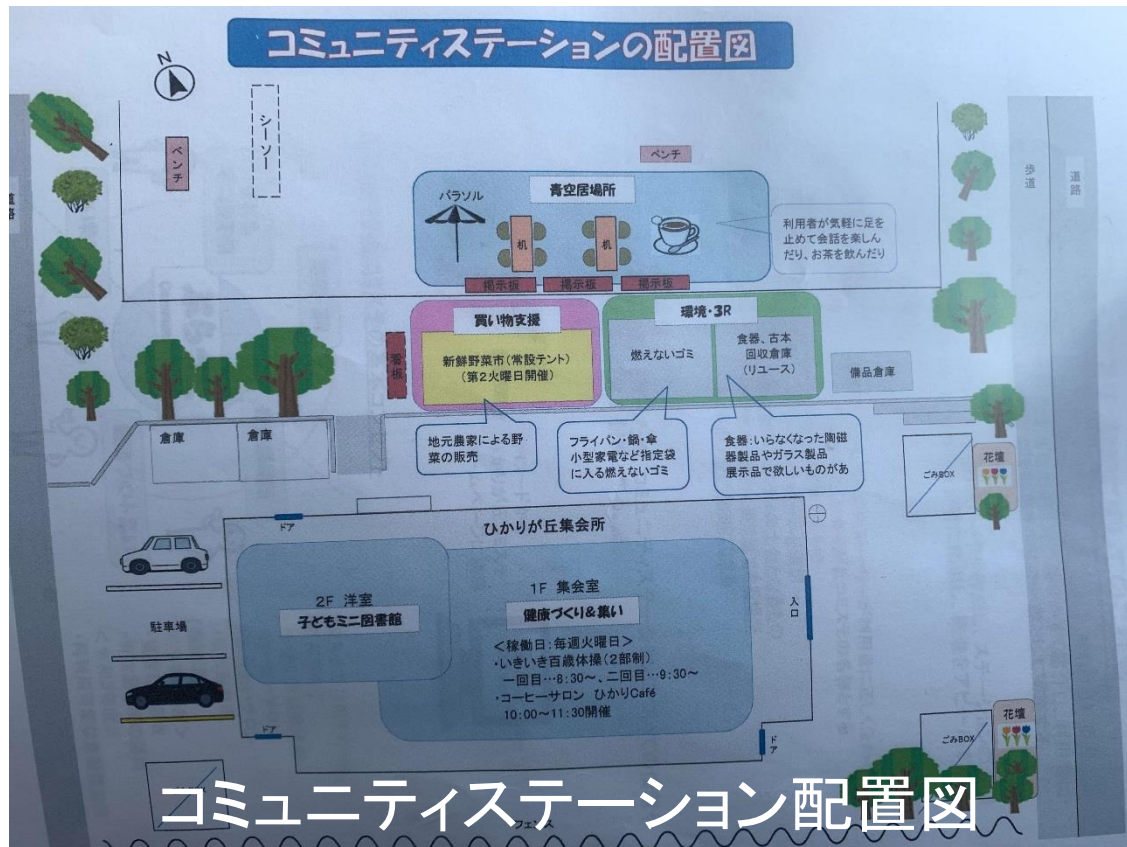

萩の台住宅地自治会 (こみすて)

- 実施主体：自治会 ●拠点施設：自治会館及び公園
- 事業内容：生ごみを資源化(バイオガス・液体肥料)し、防災、交流・啓発イベント実施等

子どもクイズでの交流

大木からベンチへ

食器棚が本棚へ

さつき台南自治会 (二丁目図書館カフェ)

- 実施主体：自治会 ●拠点施設：集会所
- 事業内容：集会所内に図書室を設置、カフェ形式で世代間交流の場の創出

図書館

カフェ機能

移動販売
(農家組合+かざぐるま)

いきいき100歳体操

ローレルコートト萩の台自治会 (にぎわいステーション)

- 実施主体：自治会 ●拠点施設：テニスコート及び集会所
- 事業内容：テニスコート等でマルシェを開催や介護予防・生活支援を切り口とした事業を展開

2/14 上棟式の様子

紅白餅の配布

上田酒造の現地販売

交流スペース

地産おでん販売

西菜畑町自治会（「コミステ」計画）

- 実施主体：自治会 ●拠点施設：集会所及び往馬大社
- 事業内容：堆肥や味噌づくり等地域の自然を活かした交流事業や薬師堂清掃会（参道の整備）等

ひかりが丘自治会 (コミュニティステーション「コミステ」)

- 実施主体：自治会 ●拠点施設：集会所及び第2公園
- 事業内容：集会所、公園を活用しごみ出し回収(こみすて)等を通じて交流の場の創出

いきいき100歳体操

青空市場(移動販売)

鹿ノ台北1丁目自治会（サロン「若研」）

- 実施主体：自治会及び老人会 ●拠点施設：集会所
- 事業内容：高齢者向けのサロン講座の開催や野菜の収穫祭を通じての子どもとの交流