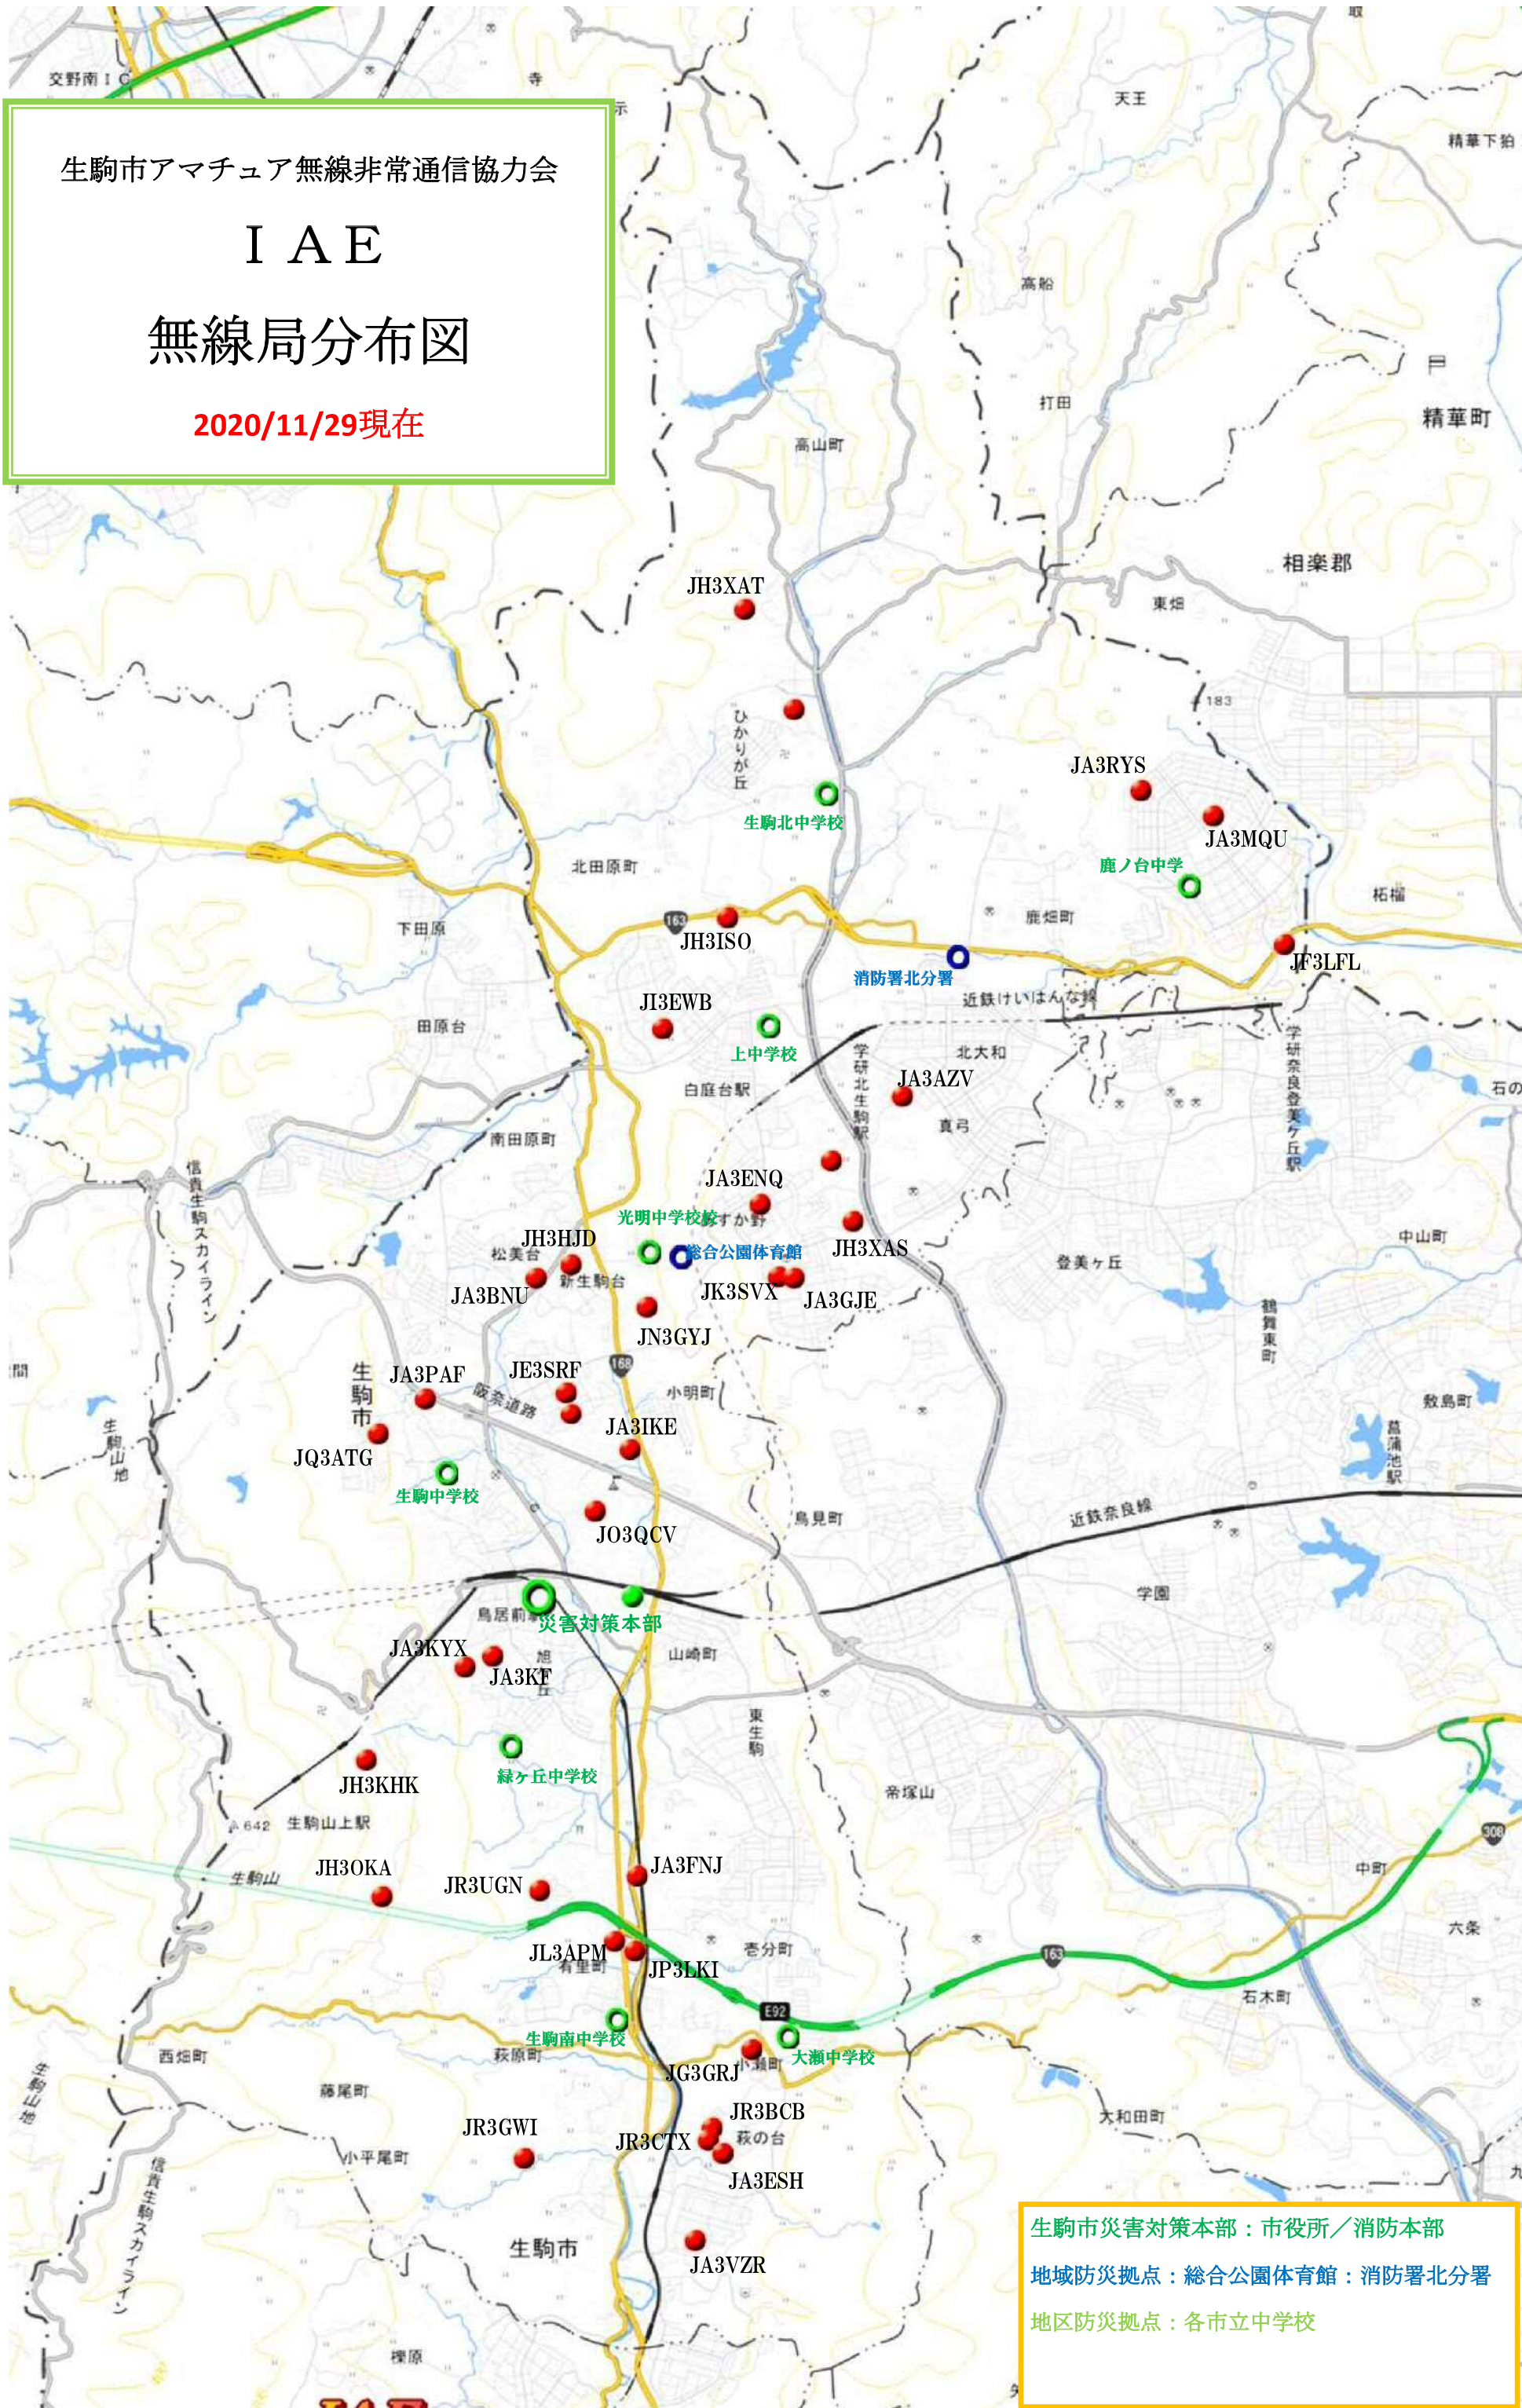

生駒市アマチュア無線非常通信協力会

I A E

無線局分布図

2020/11/29現在

生駒市災害対策本部：市役所／消防本部
地域防災拠点：総合公園体育館：消防署北分署
地区防災拠点：各市立中学校