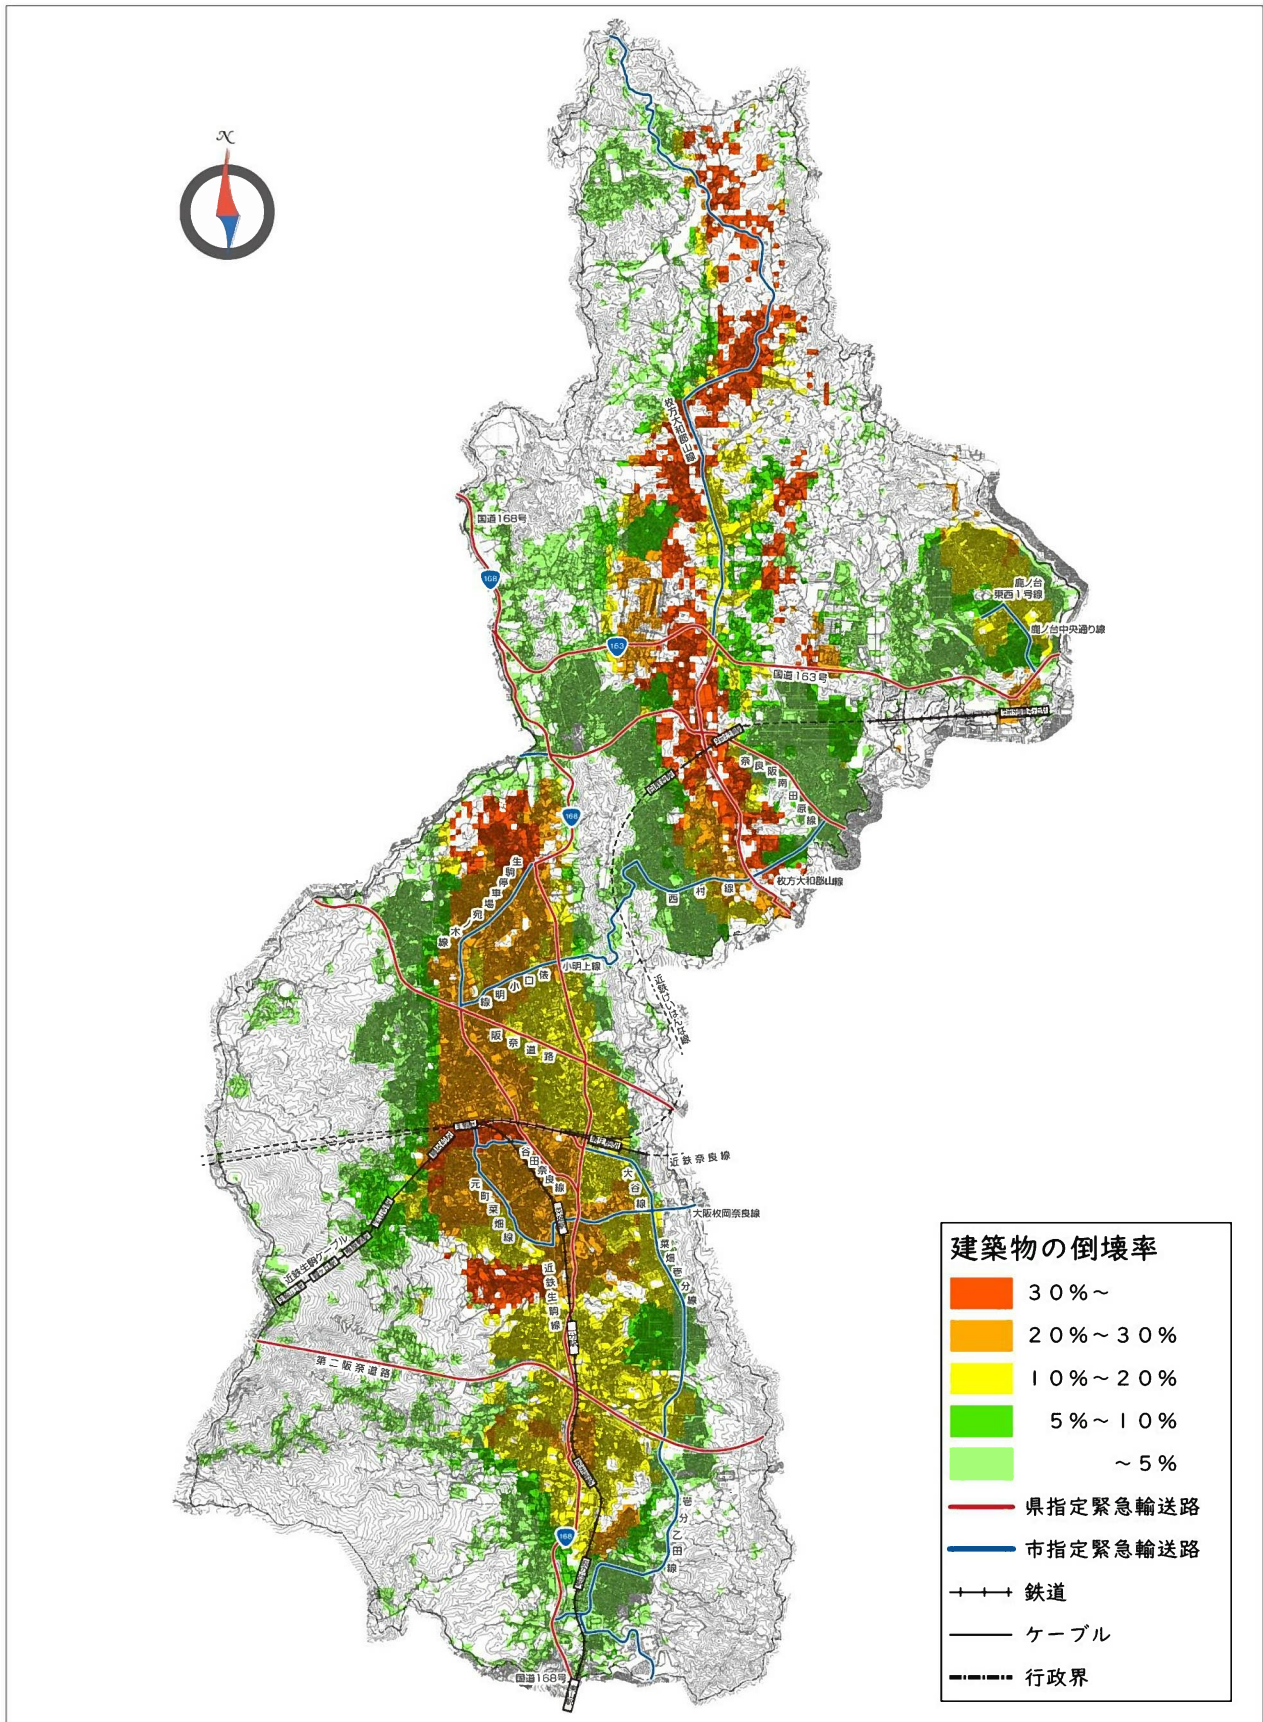

建物危険度マップ

0 500 1,000 1,500 2,000 m