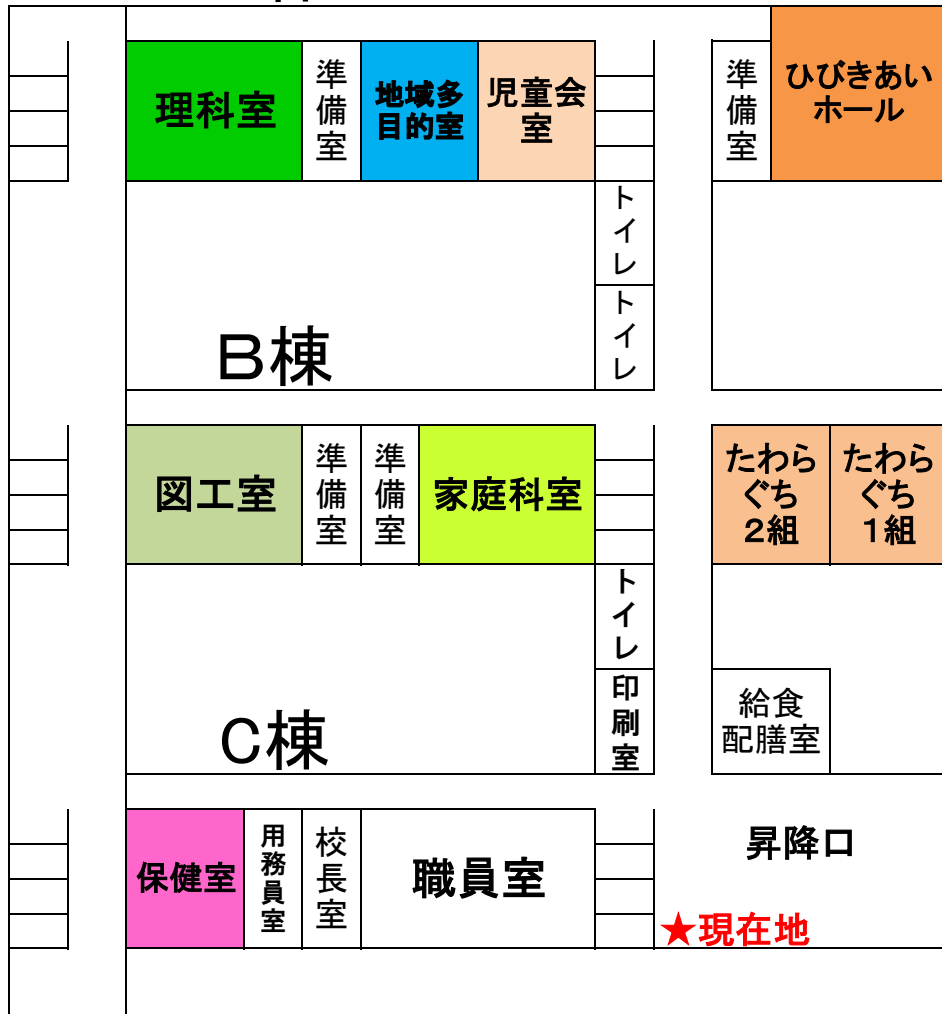

生駒市立俵口小学校 校舎配置図（令和4年度）

1階

A棟

2階

A棟