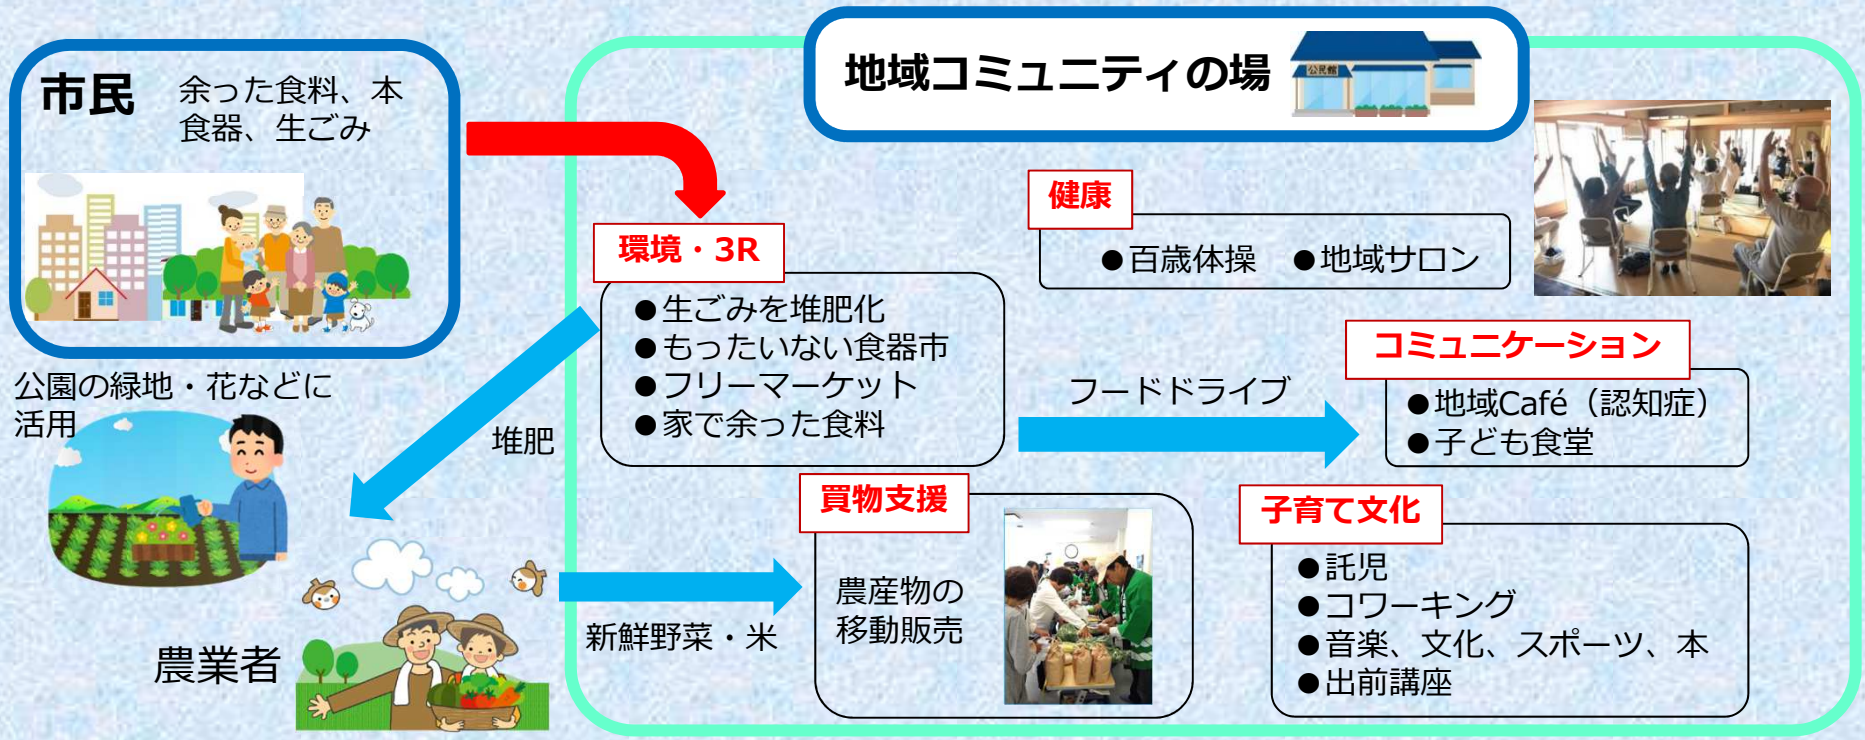

100の複合型コミュニティづくり

最大の移動・生活支援を市民・事業者による運営で実現！

みんなで創る、日本一楽しくて住みやすいまち「いこま」