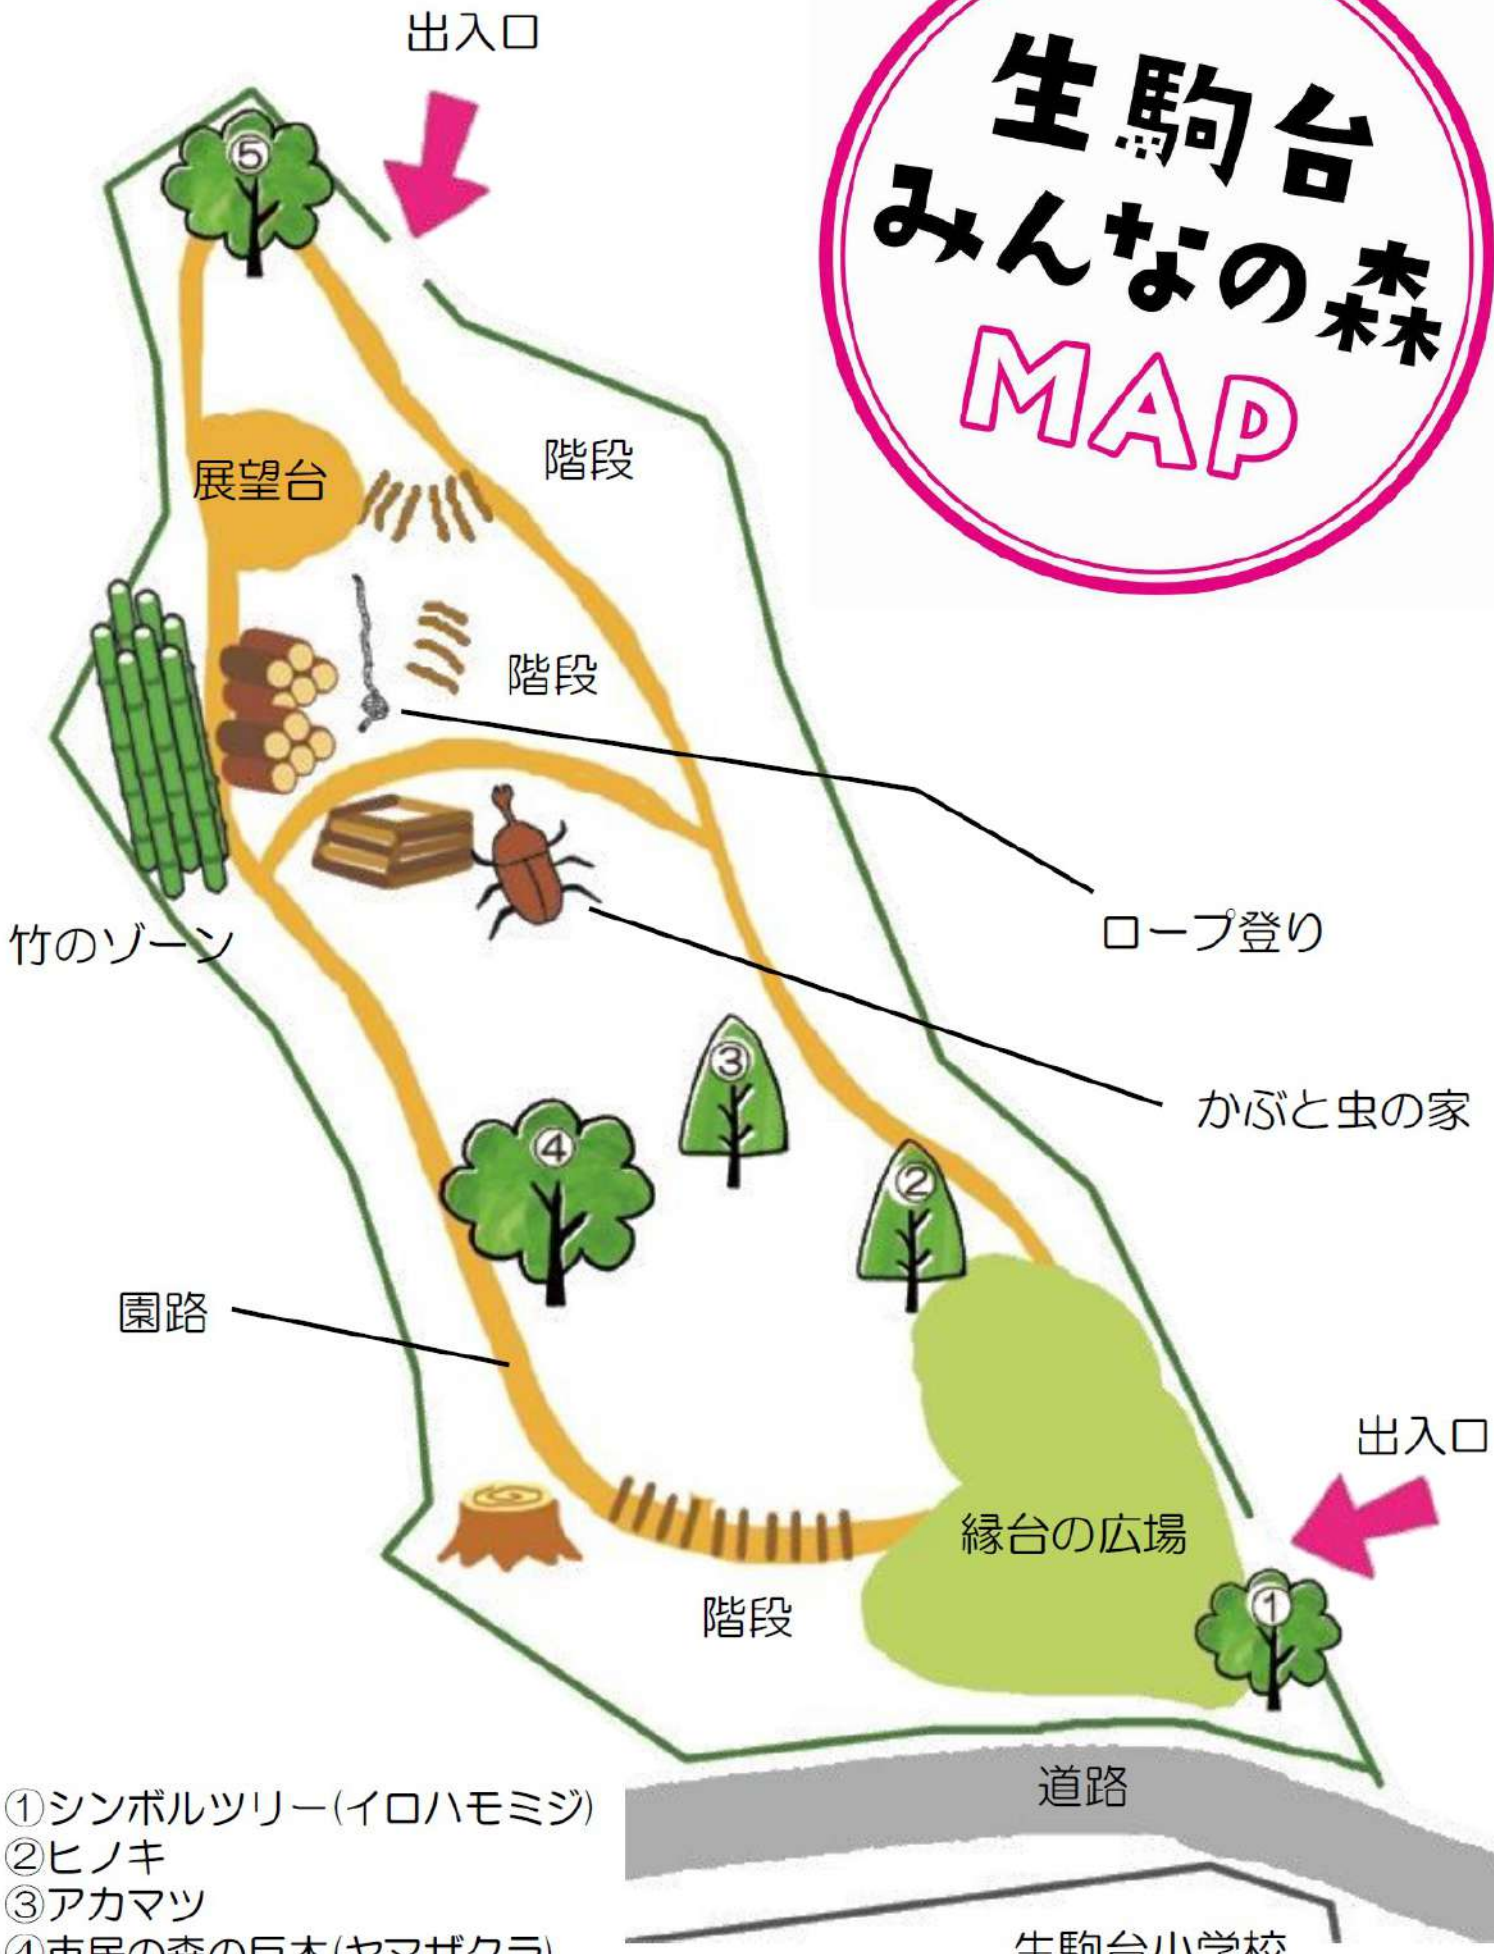

生駒台 みんなの森 MAP

- ①シンボルツリー(イロハモミジ)
- ②ヒノキ
- ③アカマツ
- ④市民の森の巨木(ヤマザクラ)
- ⑤クスノキ

生駒台小学校