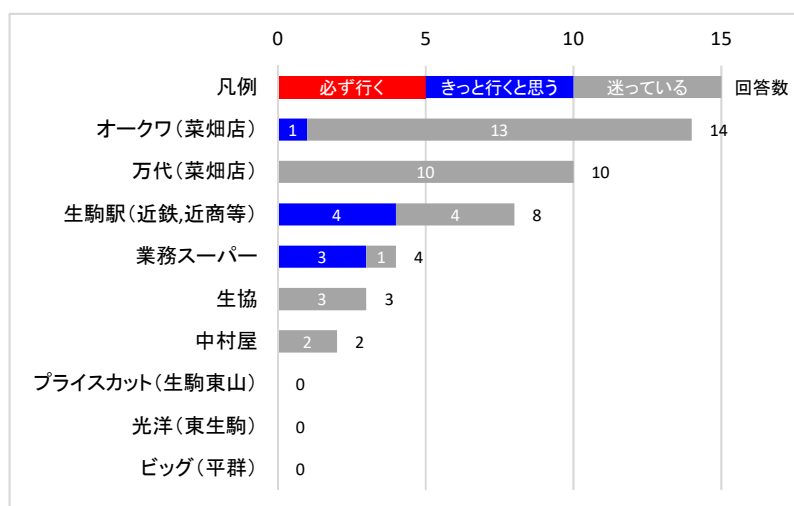

## 【買い物をする際、都合の良い時間帯】

買い物に必要な時間	
少なくとも必要な時間 (N=46)	十分買い物ができる時間 (N=29)
46.5 (分)	65.9 (分)

## 2.2 南地区（西畑・有里線）

- ・実施日：2019年4月9日（火）
- ・回収数：15サンプル

### 2.2.1 マックスバリュ閉店後の買い物の行き先について

- ・買い物の行き先として、「オークワ」と回答した人は、全体の34.1%（14人）である。
- ・次いで「万代（菜畑店）」と回答した人が24.4%（10人）であり、「生駒駅（近鉄,近商）」と回答した人が19.5%（8人）である。
- ・施設別の回答結果を見ると、「必ず行く」と回答した人はいない。

【買い物の行き先として挙げられた施設】

【施設別の回答結果】

## 2.2.2 買い物の時間帯及び所要時間について

- ・買い物の時間帯として、「10 時頃に行くのが最も都合がよい」と回答した人は、9人であり、全体の75.0%を占めている。
- ・買い物に必要な時間については、「少なくとも必要な時間」は32.2分であり、「十分買い物ができる時間」は45.4分であった。（当該結果は、得られた結果の合計時間を回答者数で除した値（平均値）である。）