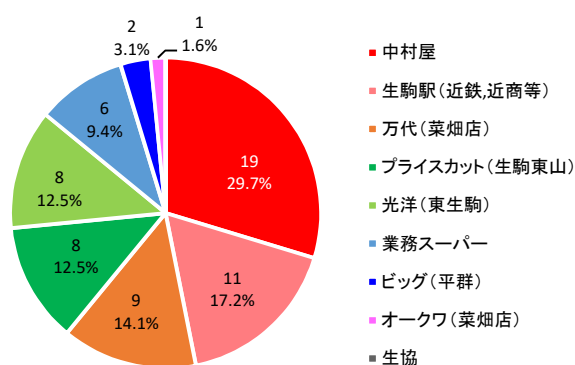

2. アンケート集計結果

2.1 萩の台地区（萩の台線）

- ・実施日：2019年4月4日（水）、4月13日（土）
- ・回収数：計65サンプル（4日：40サンプル、13日：25サンプル）

2.1.1 マックスバリュ閉店後の買い物の行き先について

- ・買い物の行き先として、「中村屋」と回答した人は、全体の29.7%（19人）である。
- ・次いで「生駒駅（近鉄,近商）」と回答した人が17.2%（11人）であり、「万代（菜畑店）」と回答した人が14.1%（9人）である。
- ・施設別の回答結果を見ると、「中村屋」では「必ず行く」と回答した人が19人中8人（42.1%）であった。（全体の12.5%が「中村屋」に「必ず行く」と回答した。）

【買い物の行き先として挙げられた施設】