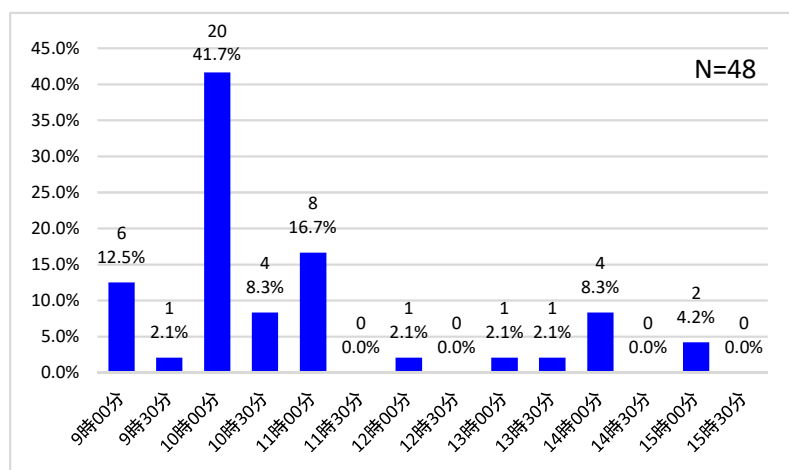

2.1.2 買い物の時間帯及び所要時間について

- ・買い物の時間帯として、「10 時頃に行くのが最も都合がよい」と回答した人は、20 人であり、全体の 41.7%を占めている。
- ・買い物に必要な時間については、「少なくとも必要な時間」は 46.5 分であり、「十分買い物ができる時間」は 65.9 分であった。（当該結果は、得られた結果の合計時間を回答者数で除した値（平均値）である。）

【買い物をする際、都合の良い時間帯】

買い物に必要な時間	
少なくとも必要な時間 (N=46)	十分買い物ができる時間 (N=29)
46.5 (分)	65.9 (分)