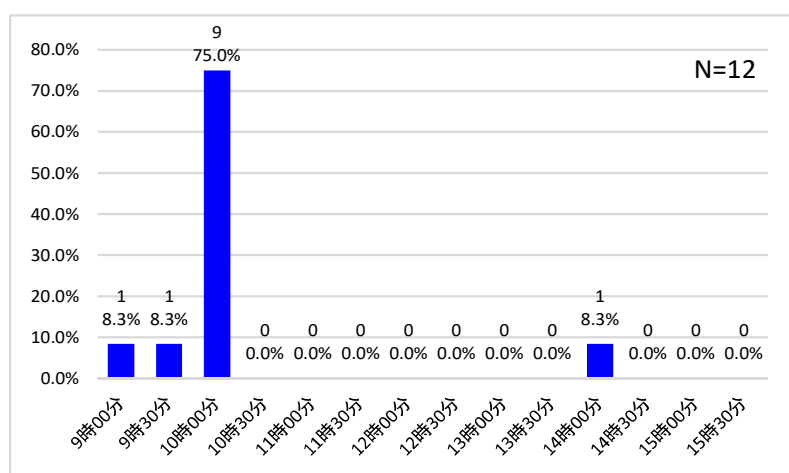

2.2.2 買い物の時間帯及び所要時間について

- ・買い物の時間帯として、「10 時頃に行くのが最も都合がよい」と回答した人は、9人であり、全体の75.0%を占めている。
- ・買い物に必要な時間については、「少なくとも必要な時間」は32.2分であり、「十分買い物ができる時間」は45.4分であった。（当該結果は、得られた結果の合計時間を回答者数で除した値（平均値）である。）

【買い物をする際、都合の良い時間帯】

買い物に必要な時間	
少なくとも必要な時間 (N=9)	十分買い物ができる時間 (N=13)
32.2 (分)	45.4 (分)