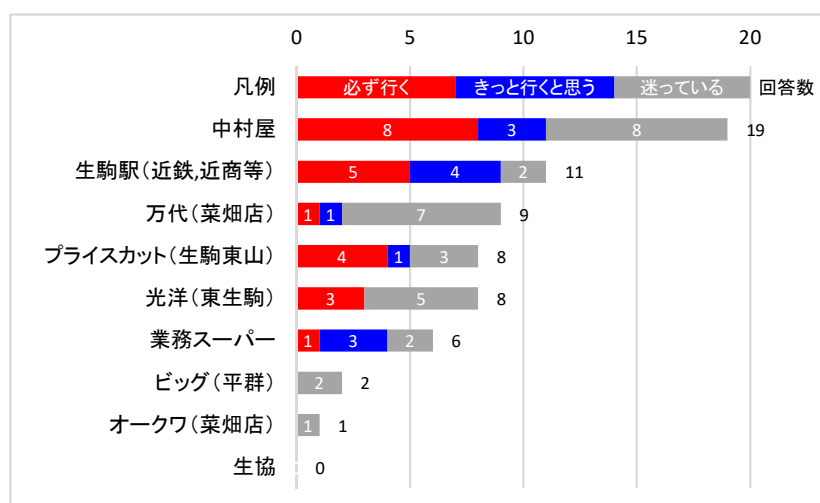

## 2. アンケート集計結果

### 2.1 萩の台地区（萩の台線）

- ・実施日：2019年4月4日（水）、4月13日（土）
- ・回収数：計65サンプル（4日：40サンプル、13日：25サンプル）

#### 2.1.1 マックスバリュ閉店後の買い物の行き先について

- ・買い物の行き先として、「中村屋」と回答した人は、全体の29.7%（19人）である。
- ・次いで「生駒駅（近鉄,近商）」と回答した人が17.2%（11人）であり、「万代（菜畑店）」と回答した人が14.1%（9人）である。
- ・施設別の回答結果を見ると、「中村屋」では「必ず行く」と回答した人が19人中8人（42.1%）であった。（全体の12.5%が「中村屋」に「必ず行く」と回答した。）

【買い物の行き先として挙げられた施設】

【施設別の回答結果】