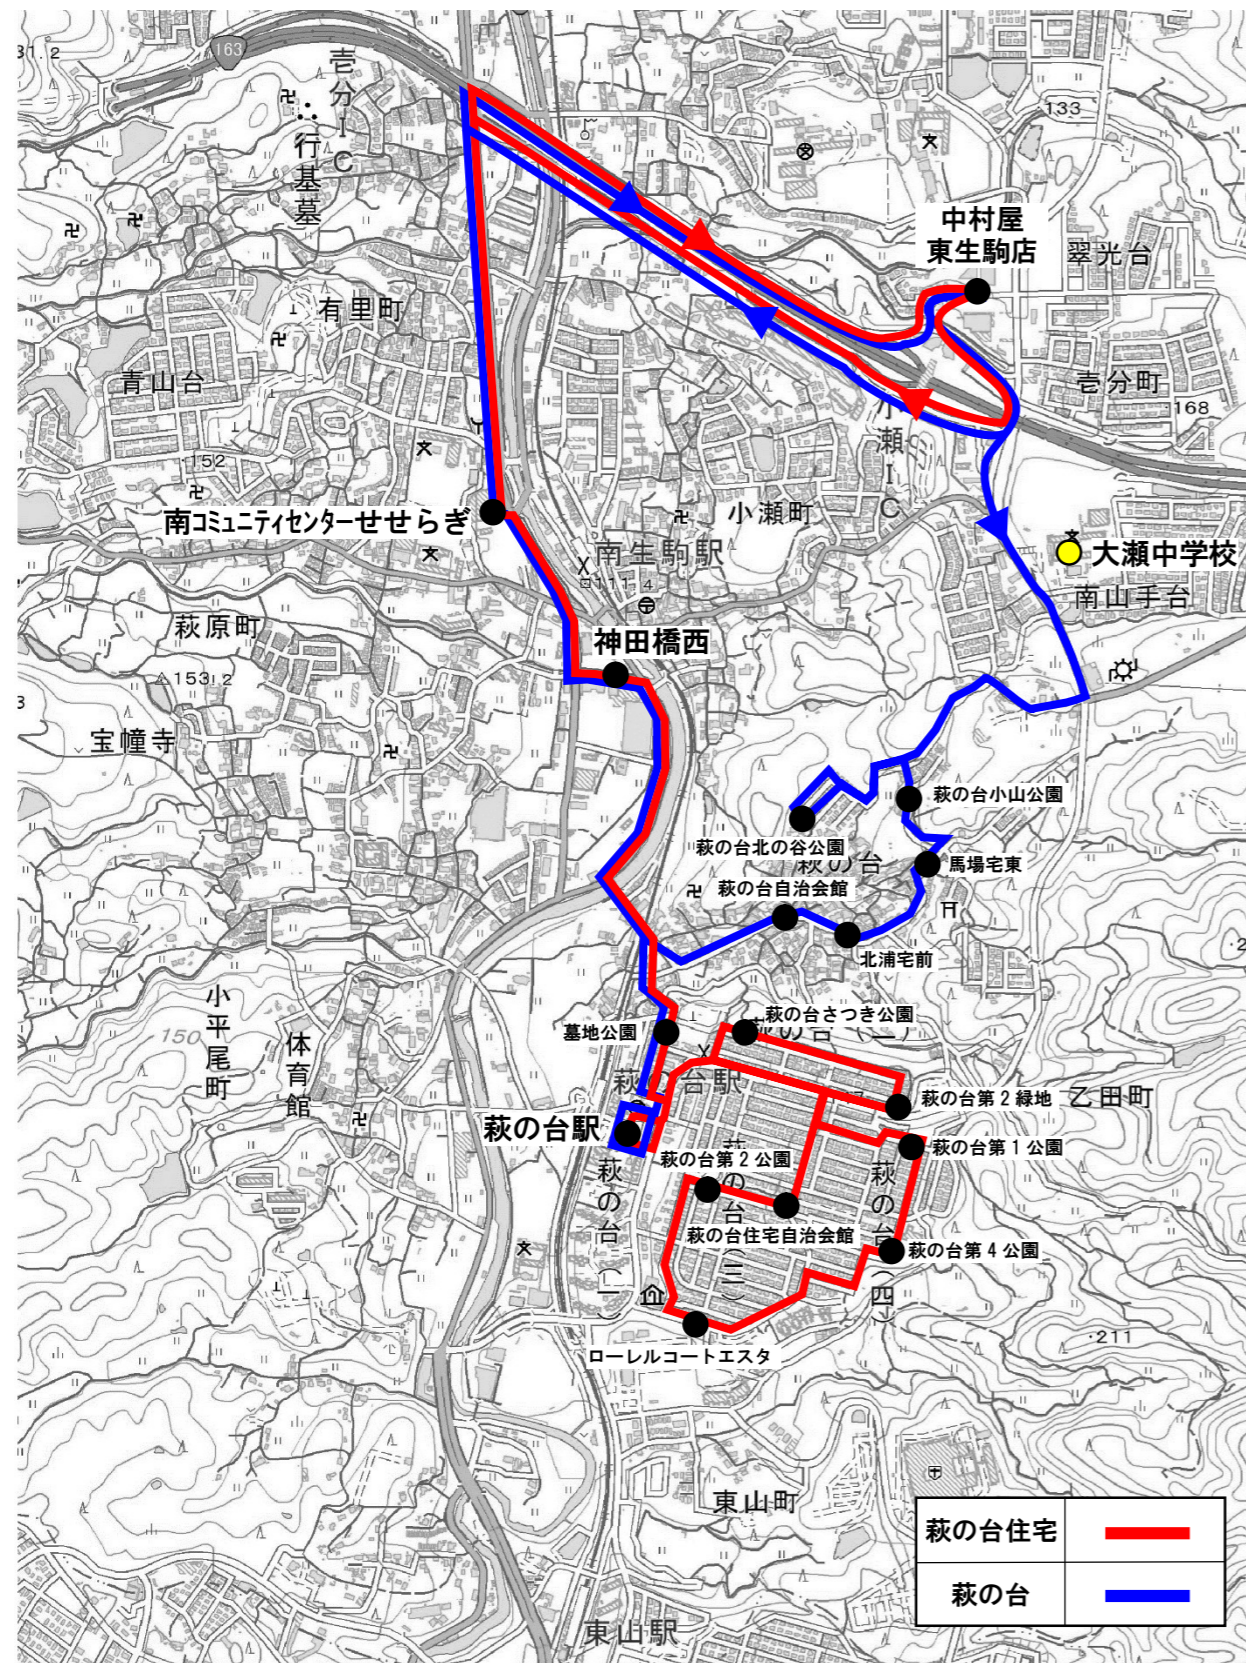

■運行ダイヤについて

・買い物施設での利用時間帯・滞在時間については、ヒアリング調査の結果より「買い物をしたい時間帯 : 午前9~10時頃」「買い物施設での滞在時間 : 1時間程度」が好ましいと考えられることから、これらを踏まえた運行ダイヤの調整を行った。

(萩の台線) : 「中村屋」へのアクセス(延伸)により運行距離が増し、便数は現況に比べると減少する。(「萩の台住宅 : 9便、萩の台(乙田) : 4便」(現況) ⇒ 「萩の台住宅 : 8便、萩の台(乙田) : 4便」(新たな運行ダイヤ))

(西畑・有里線) : 「中村屋」へのアクセス(延伸)により運行距離が増すが、現況と同じ便数である(「西畑線 : 8便、有里線 : 4便」現況と新たな運行ダイヤでは便数に変更はなし)

■運賃について

・「中村屋」への延伸に伴う運賃の変更はなく、萩の台線、西畑・有里線ともに、現行通りの運賃設定とする。

萩の台線における運行経路と運行ダイヤの変更案

■運行経路図（萩の台線）

■運行ダイヤ（萩の台線）

停留所/便	①	②	③	④	⑤	⑥	⑦	⑧
中村屋東生駒店		9:51		12:02	13:33			
南コミュニティセンターせせらぎ		9:59		12:10	13:41	14:53	15:30	17:12
神田橋西		10:01		12:12	13:43	14:55	15:32	17:14
基地公園		10:03		12:14	13:45	14:57	15:34	17:16
萩の台駅(着)		10:06		12:17	13:48	15:00	15:37	17:19
				↓				↓
萩の台駅(発)	8:26	10:07	11:17	12:18	13:51	15:03	15:40	17:22
萩の台住宅自治会館	8:28	10:09	11:19	12:20	13:53	15:05	15:42	17:24
萩の台第2公園	8:29	10:10	11:20	12:21	13:54	15:06	15:43	17:25
ローレルコートエスタ	8:30	10:11	11:21	12:22	13:55	15:07	15:44	17:26
萩の台第4公園	8:32	10:13	11:23	12:24	13:57	15:09	15:46	17:28
萩の台第1公園	8:33	10:14	11:24	12:25	13:58	15:10	15:47	17:29
萩の台第2緑地	8:35	10:16	11:26	12:27	14:00	15:12	15:49	17:31
萩の台さつき公園	8:36	10:17	11:27	12:28	14:01	15:13	15:50	17:32
萩の台駅	8:40	10:21	11:31	12:32	14:05	15:17	15:54	17:36
神田橋西	8:44	10:25	11:35	12:36	14:09	15:21	15:58	
南コミュニティセンターせせらぎ	8:46	10:27	11:37	12:38	14:11	15:23	16:00	
中村屋東生駒店	8:54	10:35	11:45	12:46				

停留所/便	①	③	⑤	⑦
中村屋東生駒店	9:07			
萩の台北の谷公園	9:13	11:06	14:35	16:48
萩の台小山公園	9:14	11:07	14:36	16:49
馬場宅東	9:15	11:08	14:37	16:50
北浦宅前	9:16	11:09	14:38	16:51
萩の台自治会館	9:17	11:10	14:39	16:52
基地公園	9:19	11:12	14:41	16:54
萩の台駅	9:22	11:15	14:44	16:57
神田橋西	9:26		14:48	17:01
南コミュニティセンターせせらぎ	9:28		14:50	17:03
中村屋東生駒店	9:36			