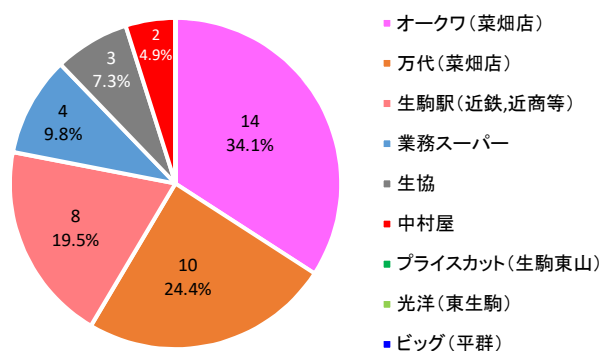

2.2 南地区（西畑・有里線）

- ・実施日：2019年4月9日（火）
- ・回収数：15サンプル

2.2.1 マックスバリュ閉店後の買い物の行き先について

- ・買い物の行き先として、「オークワ」と回答した人は、全体の34.1%（14人）である。
- ・次いで「万代（菜畑店）」と回答した人が24.4%（10人）であり、「生駒駅（近鉄,近商）」と回答した人が19.5%（8人）である。
- ・施設別の回答結果を見ると、「必ず行く」と回答した人はいない。

【買い物の行き先として挙げられた施設】