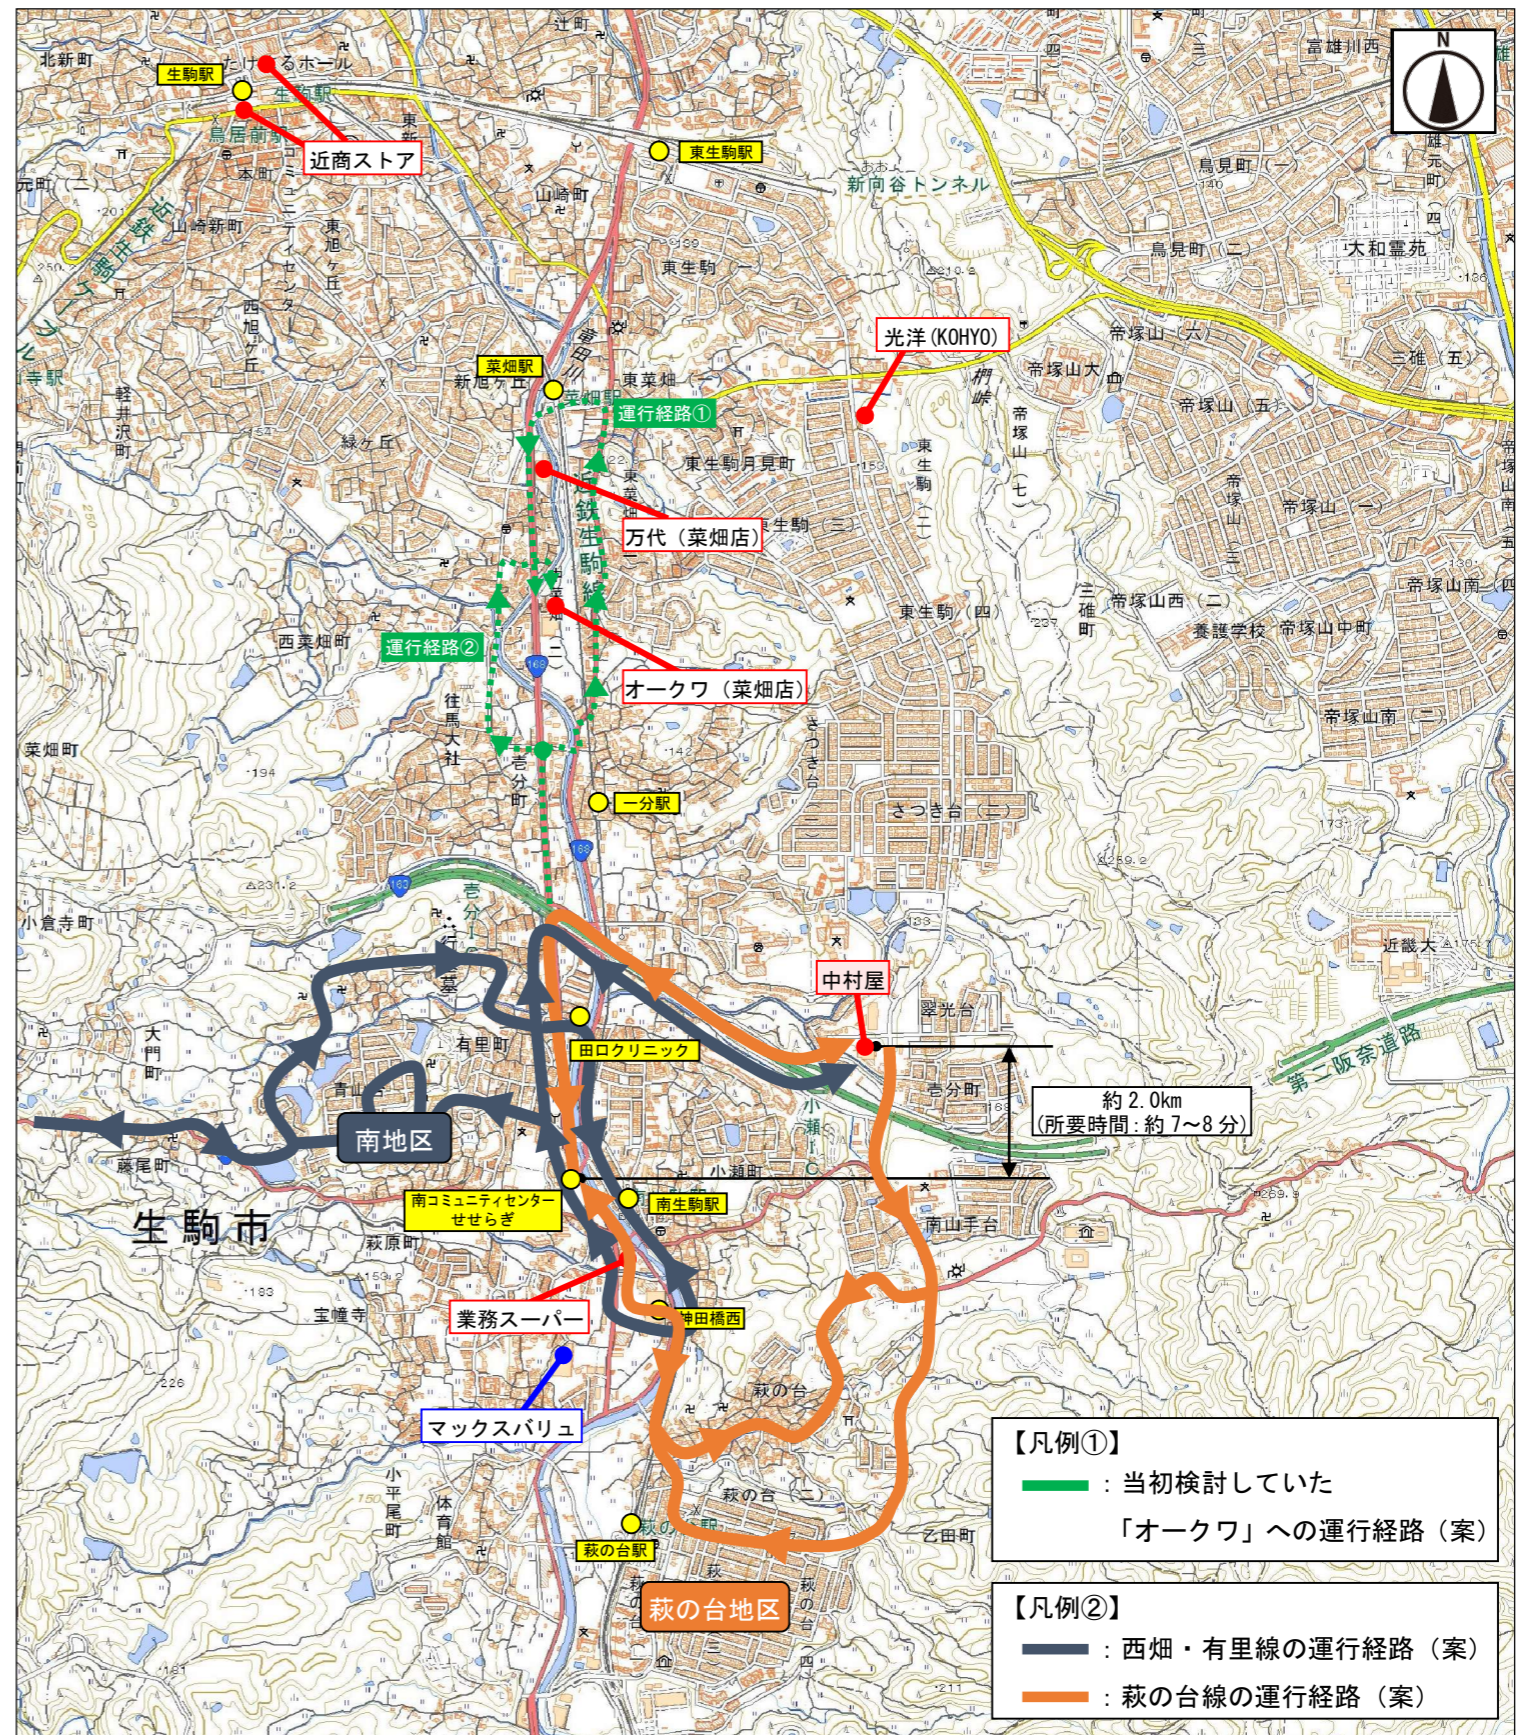

・そこで、新たな買い物施設として、萩の台地区と同じ「中村屋」にアクセスできる運行計画案を検討することとした。(「中村屋」周辺には飲食店やクリニック、ドラッグストアなども立地しており、利用しやすい環境である)

・西畑・有里線におけるヒアリング調査の結果では、「中村屋に行く・行くかもしれない」と回答した人は少数であったが、これは南地区の地域柄、「中村屋」へ買い物に行く機会が少ないことが1つの要因として考えられる。

■運行ダイヤについて

・買い物施設での利用時間帯・滞在時間については、ヒアリング調査の結果より「買い物をしたい時間帯 : 午前9~10時頃」「買い物施設での滞在時間 : 1時間程度」が好ましいと考えられることから、これらを踏まえた運行ダイヤの調整を行った。

(萩の台線) : 「中村屋」へのアクセス(延伸)により運行距離が増し、便数は現況に比べると減少する。(「萩の台住宅 : 9便、萩の台(乙田) : 4便」(現況) ⇒ 「萩の台住宅 : 8便、萩の台(乙田) : 4便」(新たな運行ダイヤ))

(西畑・有里線) : 「中村屋」へのアクセス(延伸)により運行距離が増すが、現況と同じ便数である(「西畑線 : 8便、有里線 : 4便」現況と新たな運行ダイヤでは便数に変更はなし)

■運賃について

・「中村屋」への延伸に伴う運賃の変更はなく、萩の台線、西畑・有里線ともに、現行通りの運賃設定とする。

萩の台線における運行経路と運行ダイヤの変更案

■運行経路図（萩の台線）

■運行ダイヤ（萩の台線）

停留所/便	①	②	③	④	⑤	⑥	⑦	⑧
中村屋東生駒店		9:51		12:02	13:33			
南コミュニティセンターせせらぎ		9:59		12:10	13:41	14:53	15:30	17:12
神田橋西		10:01		12:12	13:43	14:55	15:32	17:14
基地公園		10:03		12:14	13:45	14:57	15:34	17:16
萩の台駅(着)		10:06		12:17	13:48	15:00	15:37	17:19
				↓				↓
萩の台駅(発)	8:26	10:07	11:17	12:18	13:51	15:03	15:40	17:22
萩の台住宅自治会館	8:28	10:09	11:19	12:20	13:53	15:05	15:42	17:24
萩の台第2公園	8:29	10:10	11:20	12:21	13:54	15:06	15:43	17:25
ローレルコートエスタ	8:30	10:11	11:21	12:22	13:55	15:07	15:44	17:26
萩の台第4公園	8:32	10:13	11:23	12:24	13:57	15:09	15:46	17:28
萩の台第1公園	8:33	10:14	11:24	12:25	13:58	15:10	15:47	17:29
萩の台第2緑地	8:35	10:16	11:26	12:27	14:00	15:12	15:49	17:31
萩の台さつき公園	8:36	10:17	11:27	12:28	14:01	15:13	15:50	17:32
萩の台駅	8:40	10:21	11:31	12:32	14:05	15:17	15:54	17:36
神田橋西	8:44	10:25	11:35	12:36	14:09	15:21	15:58	
南コミュニティセンターせせらぎ	8:46	10:27	11:37	12:38	14:11	15:23	16:00	
中村屋東生駒店	8:54	10:35	11:45	12:46				