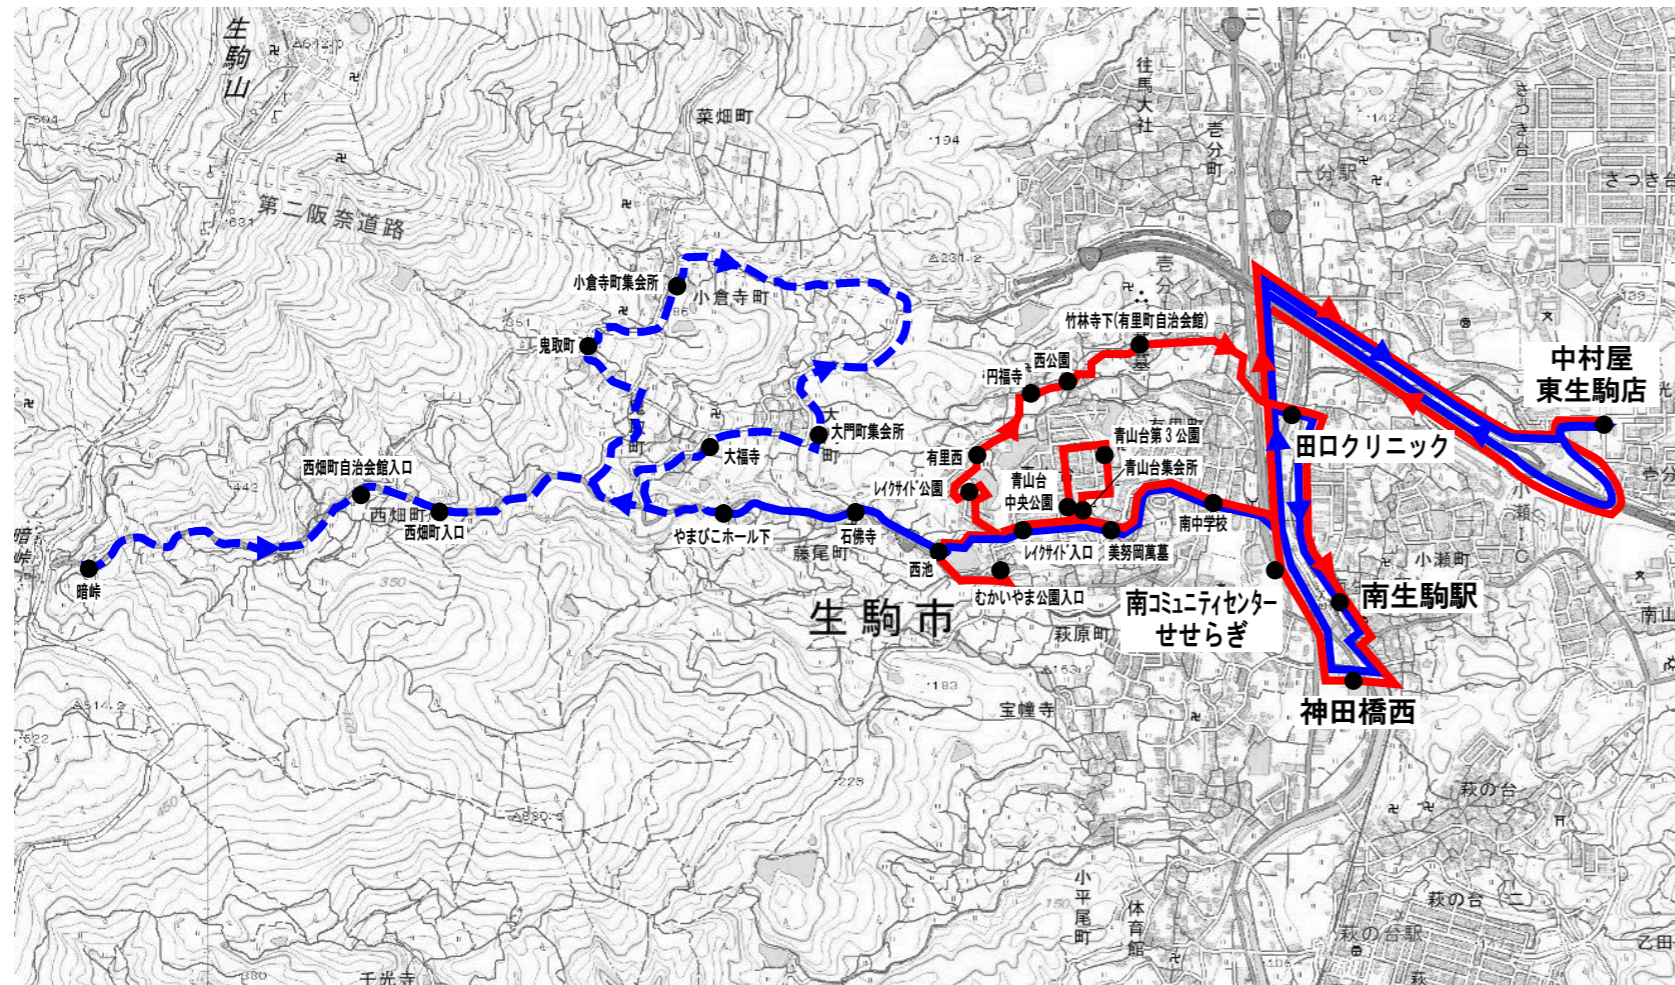

滞在時間	1:13	1:43	2:04	1:03	0:42	1:19	1:49	1:12
------	------	------	------	------	------	------	------	------

南コミュニティセンターせせらぎ	9:59	12:10	13:41	14:53	15:30	17:12
神田橋西	10:01	12:12	13:43	14:55	15:32	17:14
萩の台駅	10:07	12:18	13:51	15:03	15:40	17:22
萩の台住宅自治会館	10:09	12:20	13:53	15:05	15:42	17:24
萩の台第2公園	10:10	12:21	13:54	15:06	15:43	17:25
ローレルコートエスタ	10:11	12:22	13:55	15:07	15:44	17:26
萩の台第4公園	10:13	12:24	13:57	15:09	15:46	17:28
萩の台第1公園	10:14	12:25	13:58	15:10	15:47	17:29
萩の台第2緑地	10:16	12:27	14:00	15:12	15:49	17:31
萩の台さつき公園	10:17	12:28	14:01	15:13	15:50	17:32
萩の台駅	10:21	12:32	14:05	15:17	15:54	17:36

■萩の台（南コミュニティセンターせせらぎへの利用例）

北の谷公園	9:13	14:35
小山公園	9:14	14:36
馬場宅東	9:15	14:37
北浦宅前	9:16	14:38
萩の台自治会館	9:17	14:39
墓地公園	9:19	14:41
萩の台駅	9:22	14:44
神田橋西	9:26	14:48
南コミュニティセンターせせらぎ	9:28	14:50

滞在時間	1:22	1:40
------	------	------

南コミュニティセンターせせらぎ	10:50	16:30
神田橋西	10:52	16:32
墓地公園	10:54	16:34
萩の台駅	10:58	16:40
萩の台自治会館	11:01	16:43
北浦宅前	11:02	16:44
馬場宅東	11:03	16:45
小山公園	11:04	16:46
北の谷公園	11:06	16:48

西畑・有里線における運行経路と運行ダイヤの変更案

■運行経路図（西畑・有里線）