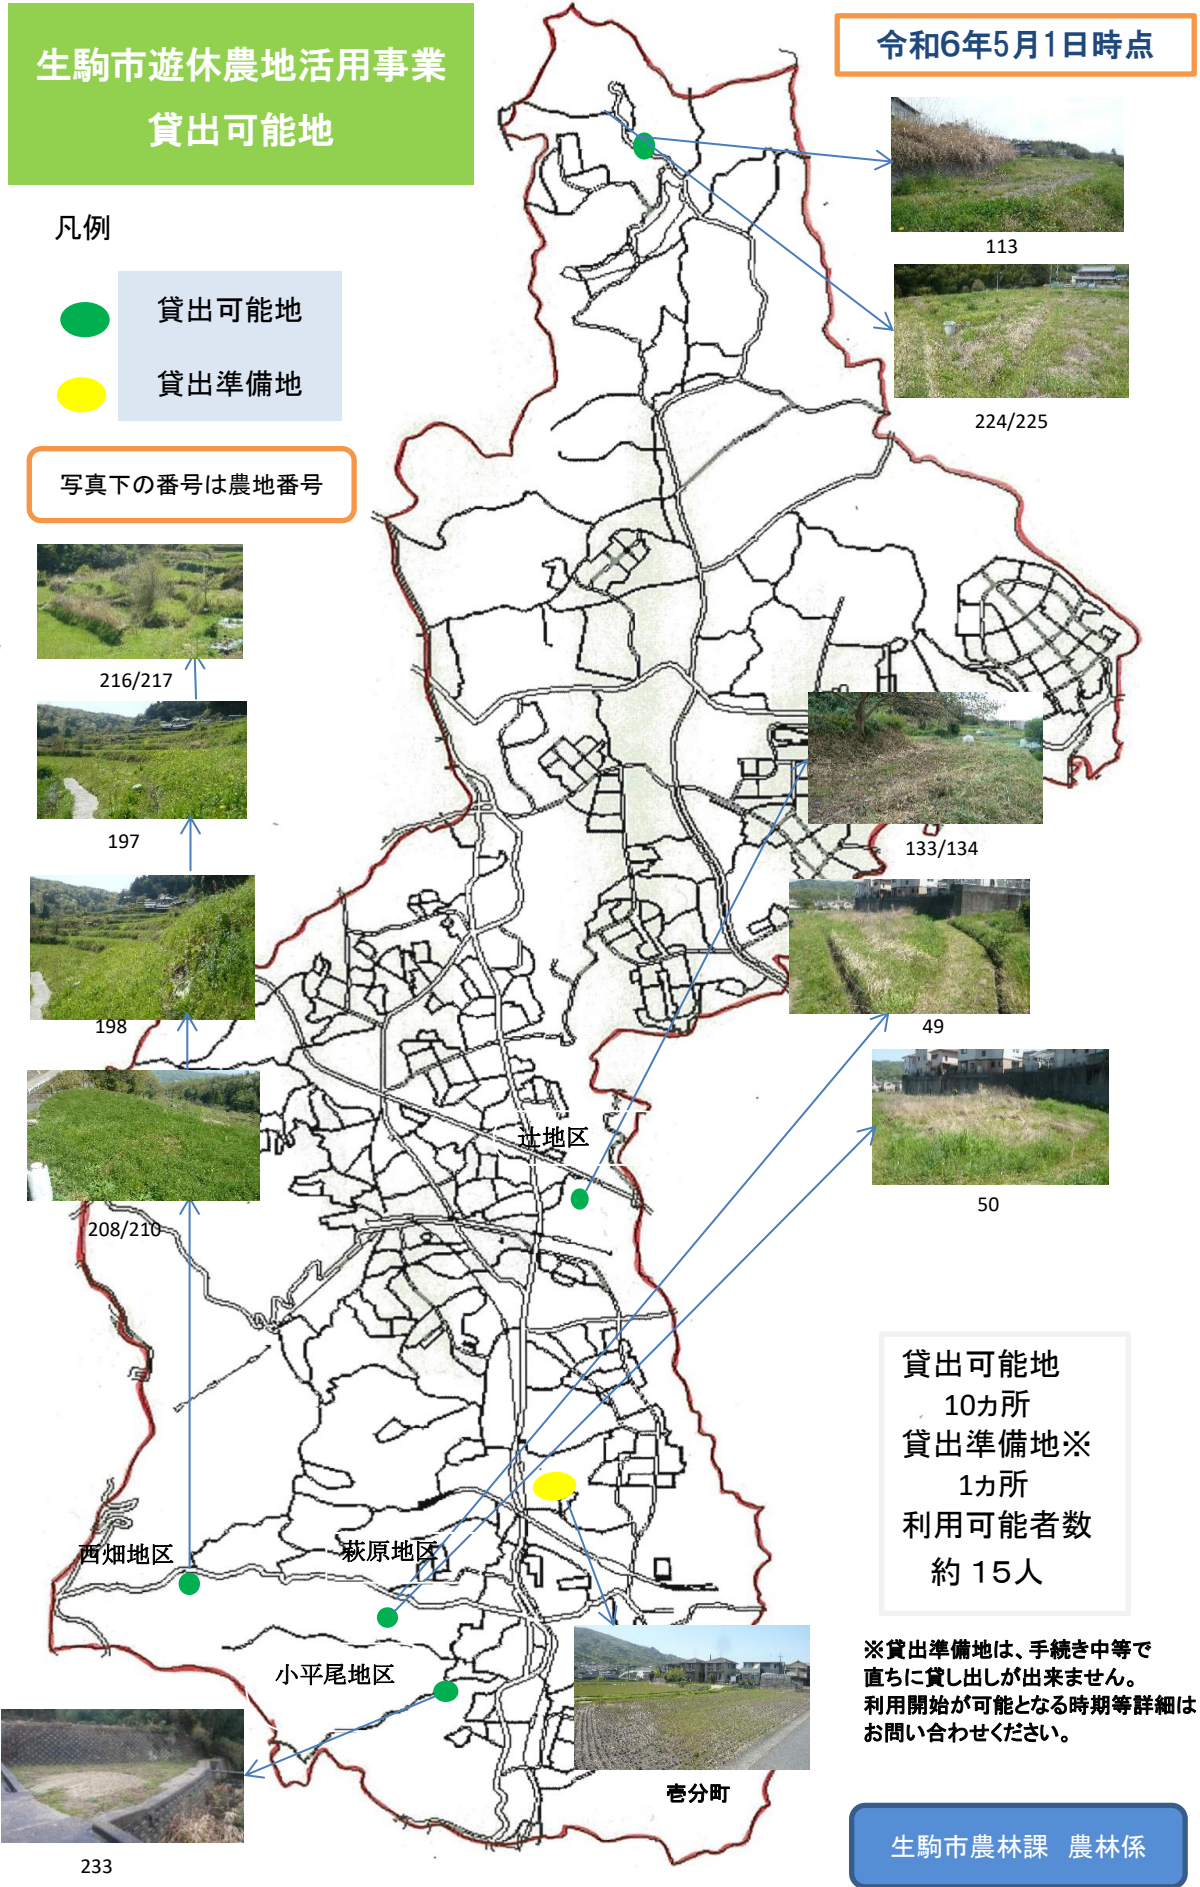

生駒市遊休農地活用事業 貸出可能地

令和6年5月1日時点

凡例

- 貸出可能地
- 貸出準備地

写真下の番号は農地番号

貸出可能地
10カ所
貸出準備地※
1カ所
利用可能者数
約 15人

※貸出準備地は、手続き中等で直ちに貸し出しが出来ません。利用開始が可能となる時期等詳細はお問い合わせください。

生駒市農林課 農林係