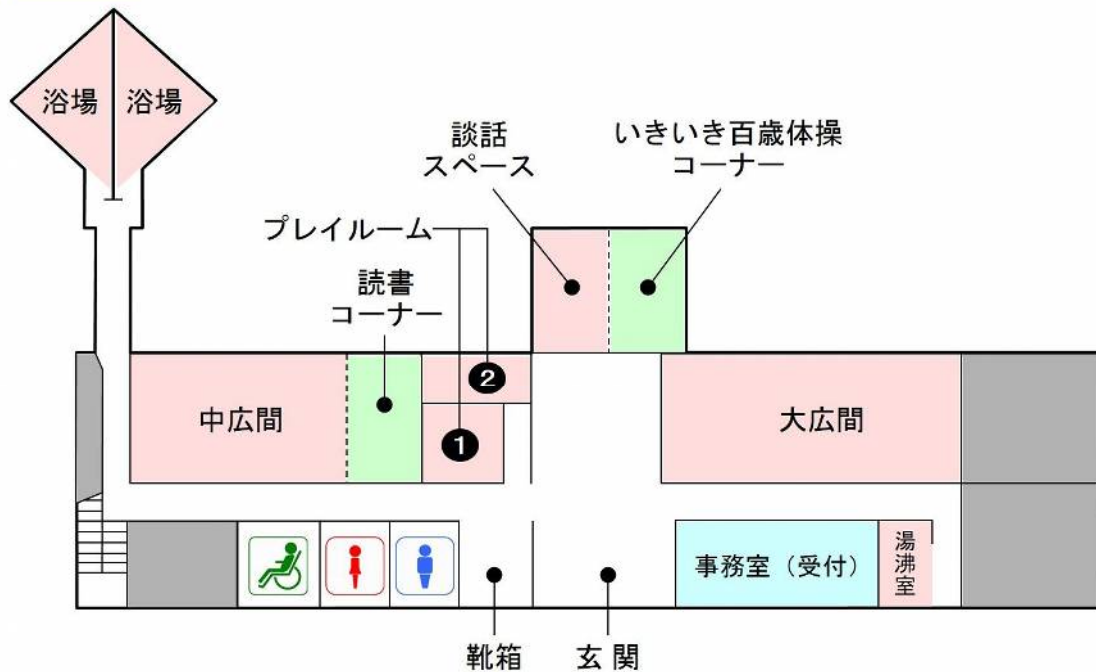

事務事業の見直し(使用料) 対象施設フロアマップ

No.1 たけまるホール

No.3 鹿ノ台ふれあいホール

No.4 図書会館

4 F

No.6 南コミュニティセンターせせらぎ

No.7 北コミュニティセンターISTA はばたき

No.8 芸術会館美楽来

No.9 ふるさとミュージアム

No. 39 高山竹林園

高山竹林園 館内案内図

◎ 開館時間 ◎

和室及び研究室 : 9:00 ~ 21:00
 竹生庵 : 9:00 ~ 17:00

開館時間

午前9時から午後5時

※ただし、午後5時以降の貸館使用がある場合は、午後9時まで開館いたします。

ご利用料金

展示室：無料、和室、研修室は有料 (使用料はこちら)

No.40 生駒山麓公園ふれあいセンター

No.41 生駒山麓公園野外活動センター

No.45 RAKU-RAKU はうす

▲家庭の感覚でくつろいでいただけます。囲碁・将棋なども楽しめます。

▲カラオケ設備があり、みんなでカラオケが楽しめます。カラオケは有料。(10人収容)

▲自由に集え、自由に語り合って交流を深めることができます。

▲約110人が入れ、いろいろな用途にご利用いただけます。

No.46 金鷲の杜倭苑

1階

2階

No.59 テレワーク&インキュベーションセンター

(3階)

(4階)