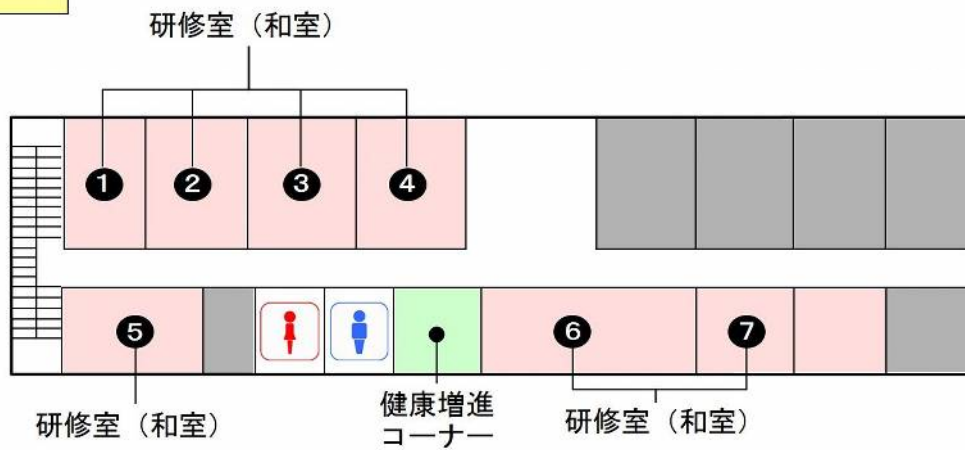

ご利用料金

展示室：無料、和室、研修室は有料 (使用料はこちら)

No.40 生駒山麓公園ふれあいセンター

No.41 生駒山麓公園野外活動センター

No.45 RAKU-RAKU はうす

▲家庭の感覚でくつろいでいただけます。囲碁・将棋なども楽しめます。

▲カラオケ設備があり、みんなでカラオケが楽しめます。カラオケは有料。(10人収容)

▲自由に集え、自由に語り合って交流を深めることができます。

▲約110人が入れ、いろいろな用途にご利用いただけます。

No.46 金鷲の杜倭苑

1階

2階

No.59 テレワーク&インキュベーションセンター

(3階)

(4階)