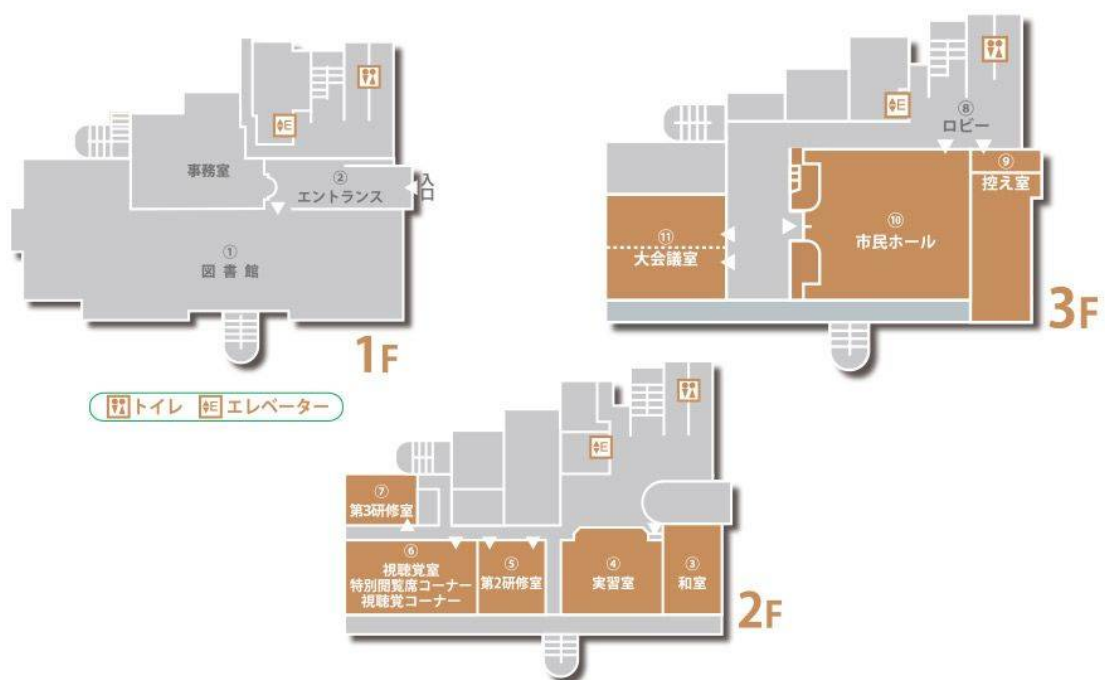

事務事業の見直し(使用料) 対象施設フロアマップ

No.1 たけまるホール

No.3 鹿ノ台ふれあいホール

No.4 図書会館

4 F

No.6 南コミュニティセンターせせらぎ

No.7 北コミュニティセンターISTA はばたき

No.8 芸術会館美楽来

No.9 ふるさとミュージアム

No. 39 高山竹林園

高山竹林園 館内案内図

◎ 開館時間 ◎

和室及び研究室 : 9:00 ~ 21:00
 竹生庵 : 9:00 ~ 17:00

開館時間

午前9時から午後5時

※ただし、午後5時以降の貸館使用がある場合は、午後9時まで開館いたします。

ご利用料金

展示室：無料、和室、研修室は有料 (使用料はこちら)

No.40 生駒山麓公園ふれあいセンター

No.41 生駒山麓公園野外活動センター

No.45 RAKU-RAKU はうす

▲家庭の感覚でくつろいでいただけます。囲碁・将棋なども楽しめます。

▲カラオケ設備があり、みんなでカラオケが楽しめます。カラオケは有料。(10人収容)

▲自由に集え、自由に語り合って交流を深めることができます。

▲約110人が入れ、いろいろな用途にご利用いただけます。

No.46 金鷲の杜倭苑

1階

2階

No.59 テレワーク&インキュベーションセンター

(3階)

(4階)