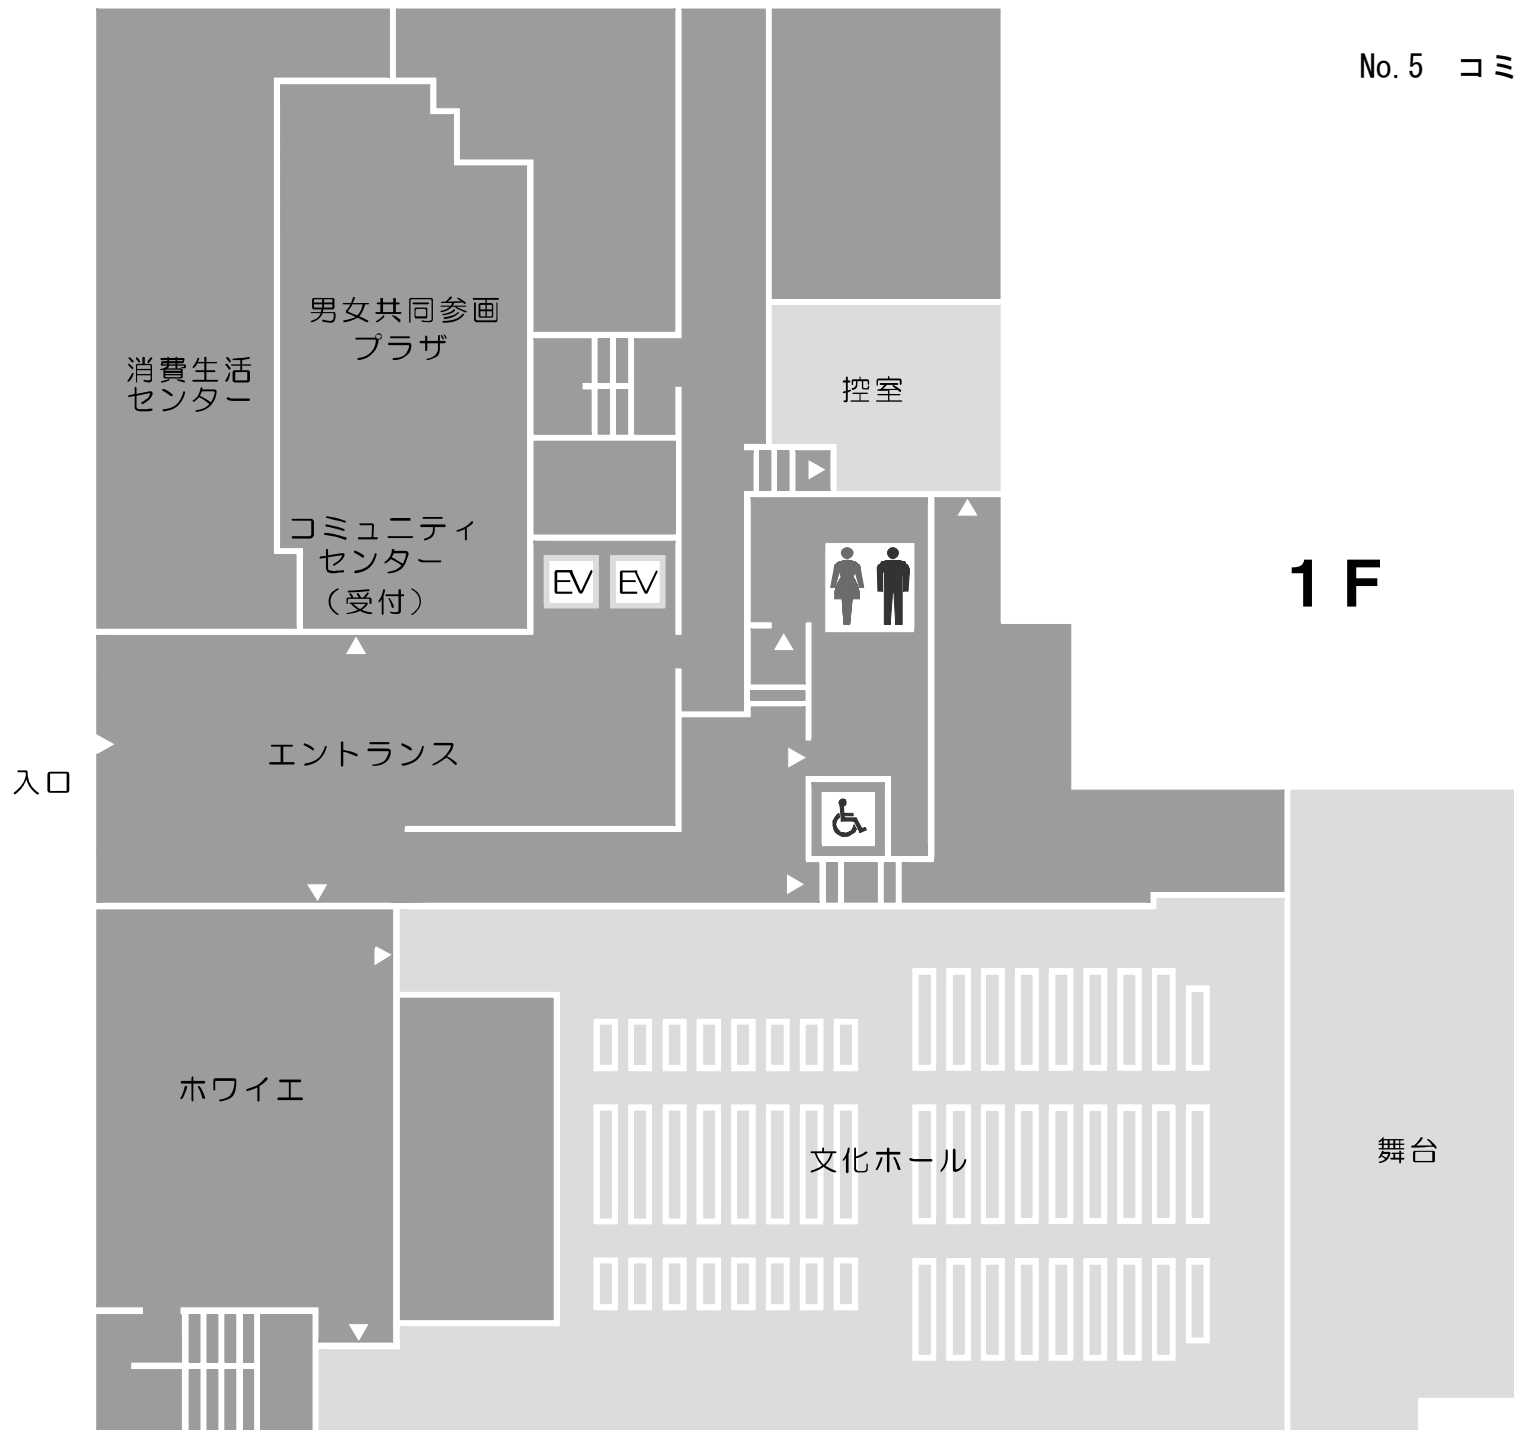

事務事業の見直し(使用料) 対象施設フロアマップ

No.1 たけまるホール

No.3 鹿ノ台ふれあいホール

No.4 図書会館

4 F

No.6 南コミュニティセンターせせらぎ

No.7 北コミュニティセンターISTA はばたき

No.8 芸術会館美楽来

No.9 ふるさとミュージアム

No. 39 高山竹林園

高山竹林園 館内案内図

◎ 開館時間 ◎

和室及び研究室 : 9:00 ~ 21:00
 竹生庵 : 9:00 ~ 17:00

開館時間

午前9時から午後5時

※ただし、午後5時以降の貸館使用がある場合は、午後9時まで開館いたします。

ご利用料金

展示室：無料、和室、研修室は有料 (使用料はこちら)

No.40 生駒山麓公園ふれあいセンター

No.41 生駒山麓公園野外活動センター

No.45 RAKU-RAKU はうす

▲家庭の感覚でくつろいでいただけます。囲碁・将棋なども楽しめます。

▲カラオケ設備があり、みんなでカラオケが楽しめます。カラオケは有料。(10人収容)

▲自由に集え、自由に語り合って交流を深めることができます。

▲約110人が入れ、いろいろな用途にご利用いただけます。

No.46 金鷲の杜倭苑

1階

2階

No.59 テレワーク&インキュベーションセンター

(3階)

(4階)