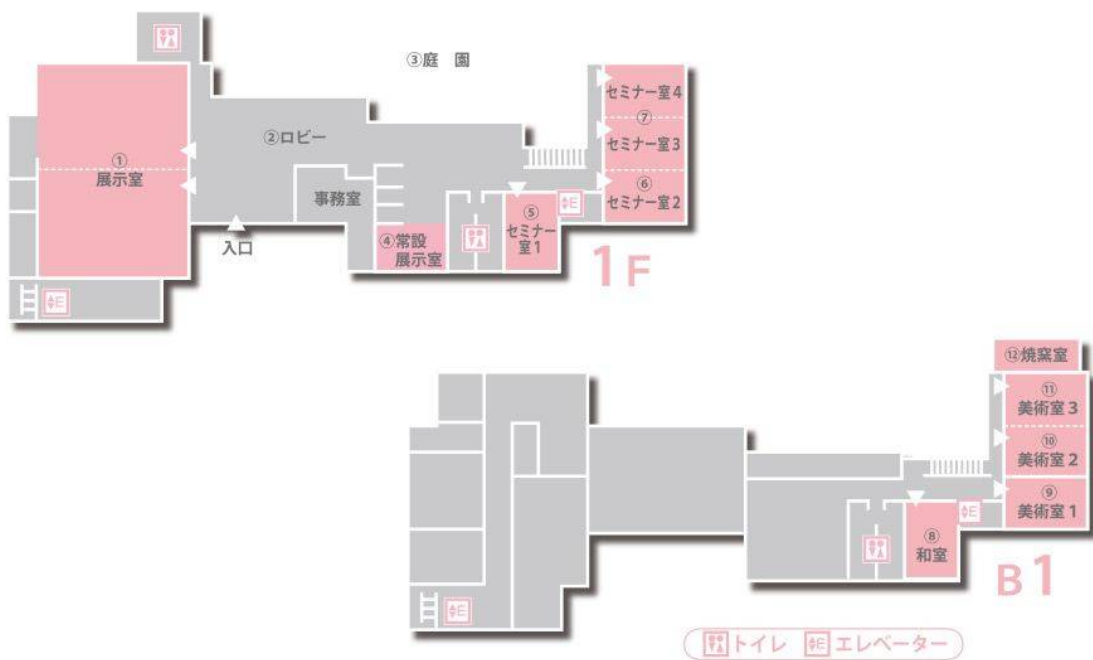

事務事業の見直し(使用料) 対象施設フロアマップ

No.1 たけまるホール

No.3 鹿ノ台ふれあいホール

No.4 図書会館

4 F

No.6 南コミュニティセンターせせらぎ

No.7 北コミュニティセンターISTA はばたき

No.8 芸術会館美楽来

No.9 ふるさとミュージアム

No. 39 高山竹林園

高山竹林園 館内案内図

◎ 開館時間 ◎

和室及び研究室 : 9:00 ~ 21:00
 竹生庵 : 9:00 ~ 17:00

開館時間

午前9時から午後5時

※ただし、午後5時以降の貸館使用がある場合は、午後9時まで開館いたします。

ご利用料金

展示室：無料、和室、研修室は有料 (使用料はこちら)

No.40 生駒山麓公園ふれあいセンター

No.41 生駒山麓公園野外活動センター

No.45 RAKU-RAKU はうす

▲家庭の感覚でくつろいでいただけます。囲碁・将棋なども楽しめます。

▲カラオケ設備があり、みんなでカラオケが楽しめます。カラオケは有料。(10人収容)

▲自由に集え、自由に語り合って交流を深めることができます。

▲約110人が入れ、いろいろな用途にご利用いただけます。

No.46 金鷲の杜倭苑

1階

2階

No.59 テレワーク&インキュベーションセンター

(3階)

(4階)