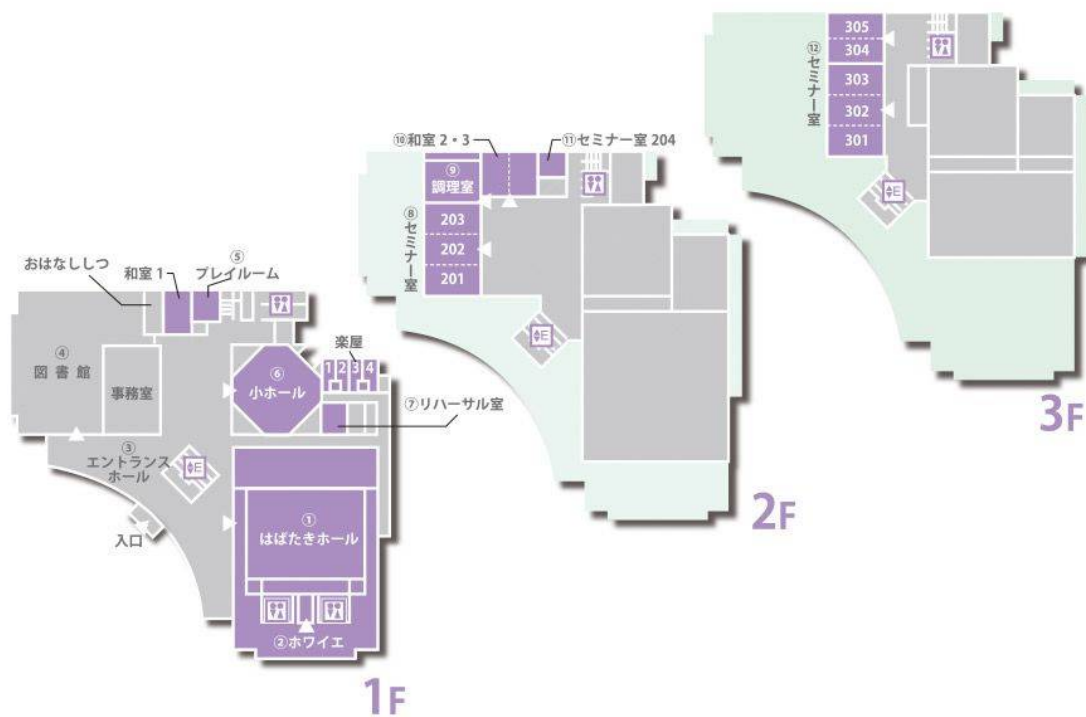

事務事業の見直し(使用料) 対象施設フロアマップ

No.1 たけまるホール

No.3 鹿ノ台ふれあいホール

No.4 図書会館

4 F

No.6 南コミュニティセンターせせらぎ

No.7 北コミュニティセンターISTA はばたき

No.8 芸術会館美楽来

No.9 ふるさとミュージアム

No. 39 高山竹林園

高山竹林園 館内案内図

◎ 開館時間 ◎

和室及び研究室 : 9:00 ~ 21:00
 竹生庵 : 9:00 ~ 17:00

開館時間

午前9時から午後5時

※ただし、午後5時以降の貸館使用がある場合は、午後9時まで開館いたします。

ご利用料金

展示室：無料、和室、研修室は有料 (使用料はこちら)

No.40 生駒山麓公園ふれあいセンター

No.41 生駒山麓公園野外活動センター

No.45 RAKU-RAKU はうす

▲家庭の感覚でくつろいでいただけます。囲碁・将棋なども楽しめます。

▲カラオケ設備があり、みんなでカラオケが楽しめます。カラオケは有料。(10人収容)

▲自由に集え、自由に語り合って交流を深めることができます。

▲約110人が入れ、いろいろな用途にご利用いただけます。

No.46 金鷲の杜倭苑

1階

2階

No.59 テレワーク&インキュベーションセンター

(3階)

(4階)