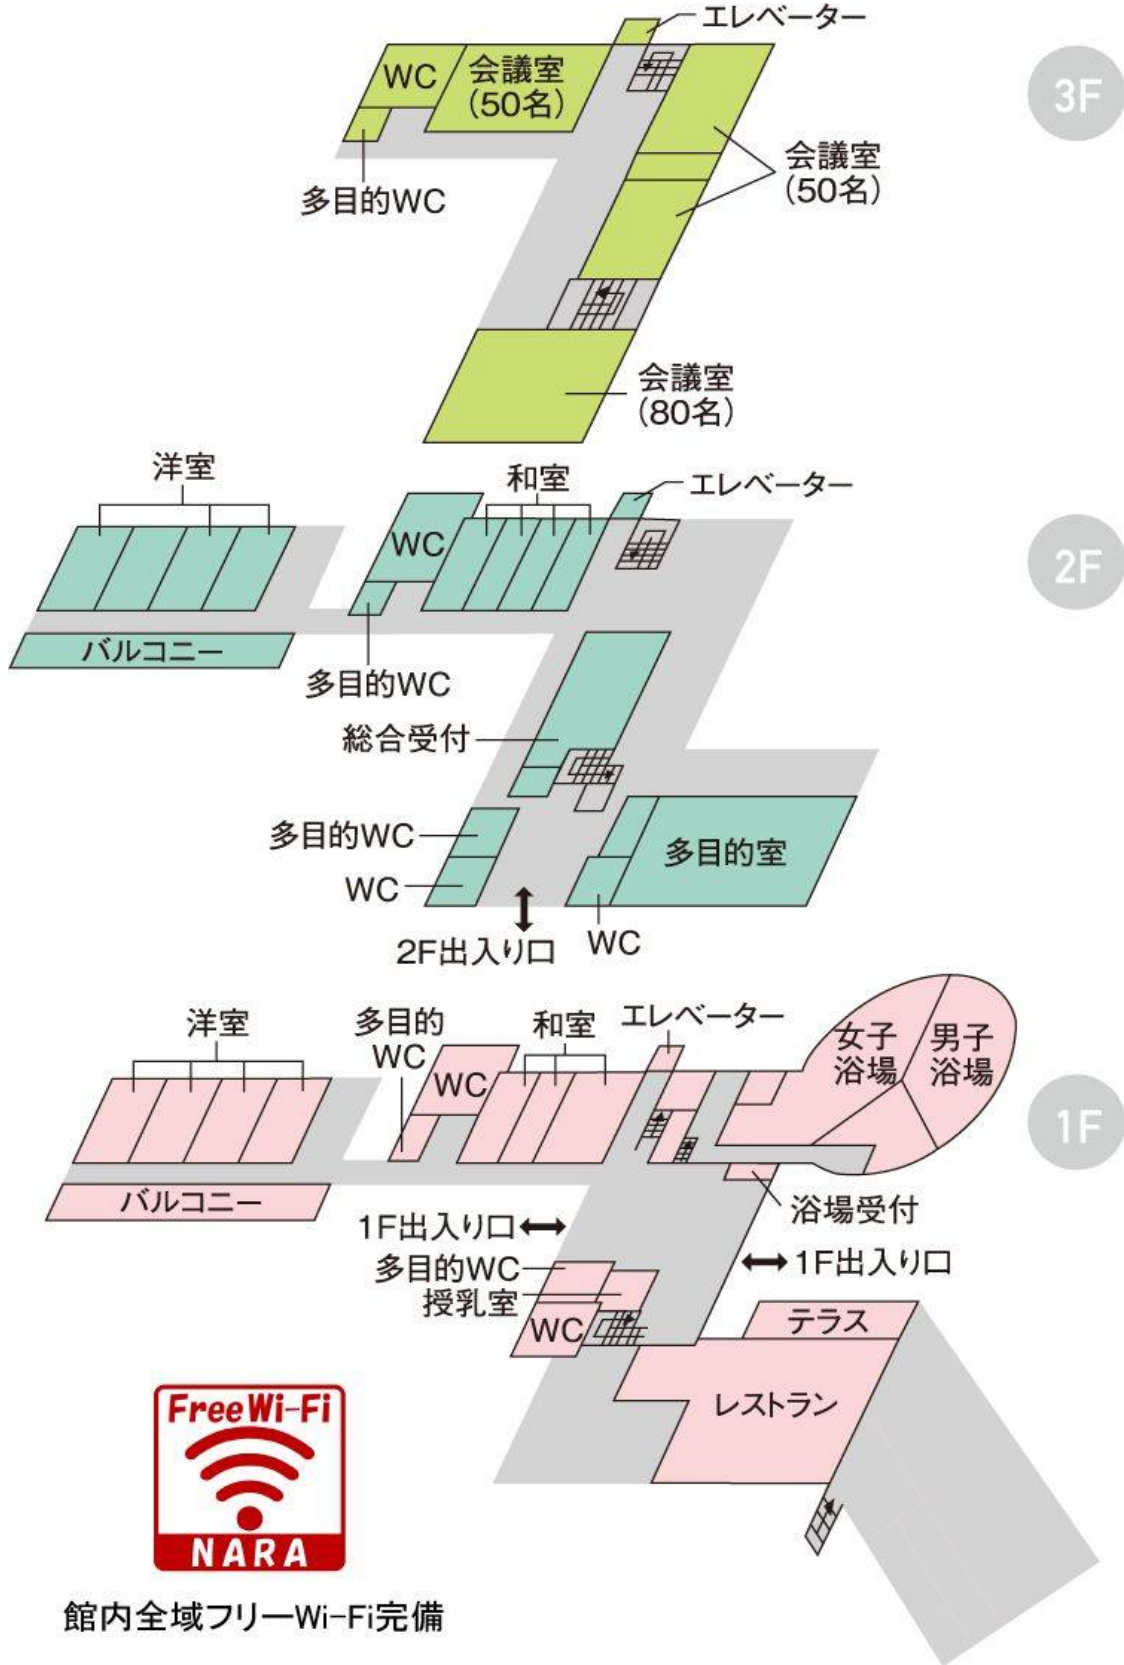

事務事業の見直し(使用料) 対象施設フロアマップ

No.1 たけまるホール

No.3 鹿ノ台ふれあいホール

No.4 図書会館

4 F

No.6 南コミュニティセンターせせらぎ

No.7 北コミュニティセンターISTA はばたき

No.8 芸術会館美楽来

No.9 ふるさとミュージアム

No. 39 高山竹林園

高山竹林園 館内案内図

◎ 開館時間 ◎

和室及び研究室 : 9:00 ~ 21:00
 竹生庵 : 9:00 ~ 17:00

開館時間

午前9時から午後5時

※ただし、午後5時以降の貸館使用がある場合は、午後9時まで開館いたします。

ご利用料金

展示室：無料、和室、研修室は有料 (使用料はこちら)

No.40 生駒山麓公園ふれあいセンター

No.41 生駒山麓公園野外活動センター

No.45 RAKU-RAKU はうす

▲家庭の感覚でくつろいでいただけます。囲碁・将棋なども楽しめます。

▲カラオケ設備があり、みんなでカラオケが楽しめます。カラオケは有料。(10人収容)

▲自由に集え、自由に語り合って交流を深めることができます。

▲約110人が入れ、いろいろな用途にご利用いただけます。

No.46 金鷲の杜倭苑

1階

2階

No.59 テレワーク&インキュベーションセンター

(3階)

(4階)