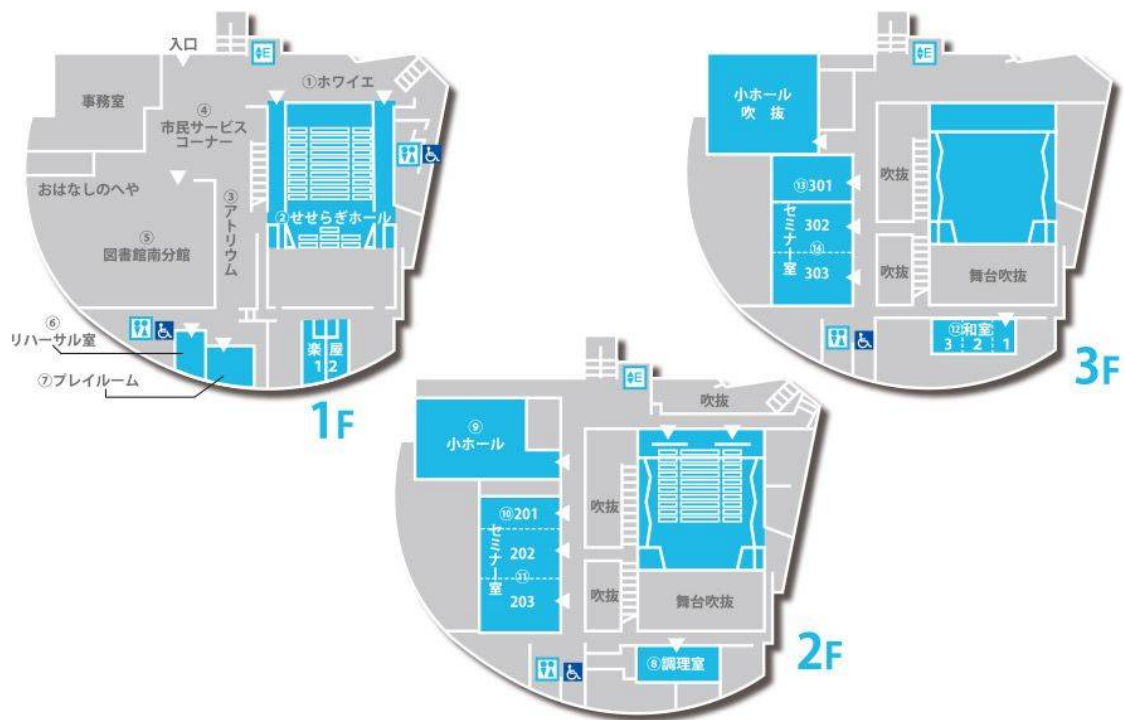

事務事業の見直し(使用料) 対象施設フロアマップ

No.1 たけまるホール

No.3 鹿ノ台ふれあいホール

No.4 図書会館

4 F

No.6 南コミュニティセンターせせらぎ

No.7 北コミュニティセンターISTA はばたき

No.8 芸術会館美楽来

No.9 ふるさとミュージアム

No. 39 高山竹林園

高山竹林園 館内案内図

◎ 開館時間 ◎

和室及び研究室 : 9:00 ~ 21:00
 竹生庵 : 9:00 ~ 17:00

開館時間

午前9時から午後5時

※ただし、午後5時以降の貸館使用がある場合は、午後9時まで開館いたします。

ご利用料金

展示室：無料、和室、研修室は有料 (使用料はこちら)

No.40 生駒山麓公園ふれあいセンター

No.41 生駒山麓公園野外活動センター

No.45 RAKU-RAKU はうす

▲家庭の感覚でくつろいでいただけます。囲碁・将棋なども楽しめます。

▲カラオケ設備があり、みんなでカラオケが楽しめます。カラオケは有料。(10人収容)

▲自由に集え、自由に語り合って交流を深めることができます。

▲約110人が入れ、いろいろな用途にご利用いただけます。

No.46 金鷲の杜倭苑

1階

2階

No.59 テレワーク&インキュベーションセンター

(3階)

(4階)