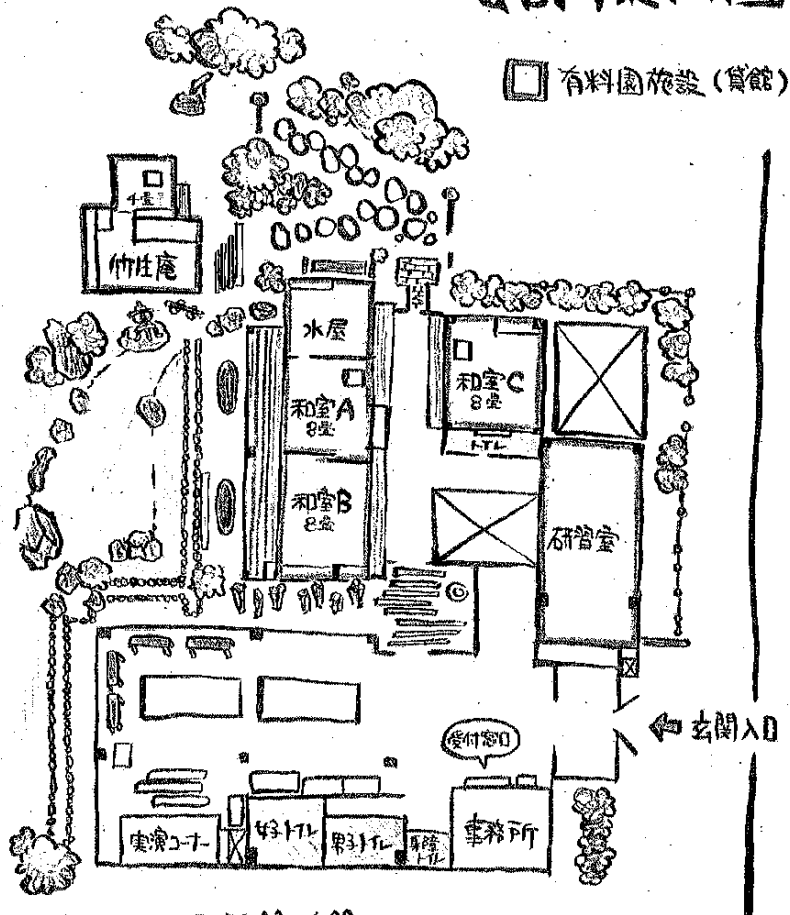

事務事業の見直し(使用料) 対象施設フロアマップ

No.1 たけまるホール

No.3 鹿ノ台ふれあいホール

No.4 図書会館

4 F

No.6 南コミュニティセンターせせらぎ

No.7 北コミュニティセンターISTA はばたき

No.8 芸術会館美楽来

No.9 ふるさとミュージアム

No. 39 高山竹林園

高山竹林園 館内案内図

◎ 開館時間 ◎

和室及び研究室 : 9:00 ~ 21:00
 竹生庵 : 9:00 ~ 17:00

開館時間

午前9時から午後5時

※ただし、午後5時以降の貸館使用がある場合は、午後9時まで開館いたします。

▲約110人が入れ、いろいろな用途にご利用いただけます。

No.46 金鷲の杜倭苑

1階

2階

No.59 テレワーク&インキュベーションセンター

(3階)

(4階)