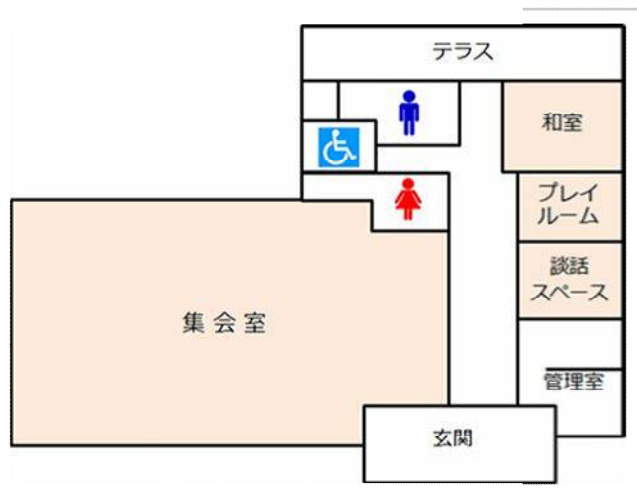

事務事業の見直し(使用料) 対象施設フロアマップ

No.1 たけまるホール

No.3 鹿ノ台ふれあいホール

No.4 図書会館

4 F

No.6 南コミュニティセンターせせらぎ

No.7 北コミュニティセンターISTA はばたき

No.8 芸術会館美楽来

ご利用料金

展示室：無料、和室、研修室は有料 (使用料はこちら)

No.40 生駒山麓公園ふれあいセンター

No.41 生駒山麓公園野外活動センター

No.45 RAKU-RAKU はうす

▲家庭の感覚でくつろいでいただけます。囲碁・将棋なども楽しめます。

▲カラオケ設備があり、みんなでカラオケが楽しめます。カラオケは有料。(10人収容)

▲自由に集え、自由に語り合って交流を深めることができます。

▲約110人が入れ、いろいろな用途にご利用いただけます。

No.46 金鷲の杜倭苑

1階

2階

No.59 テレワーク&インキュベーションセンター

(3階)

(4階)