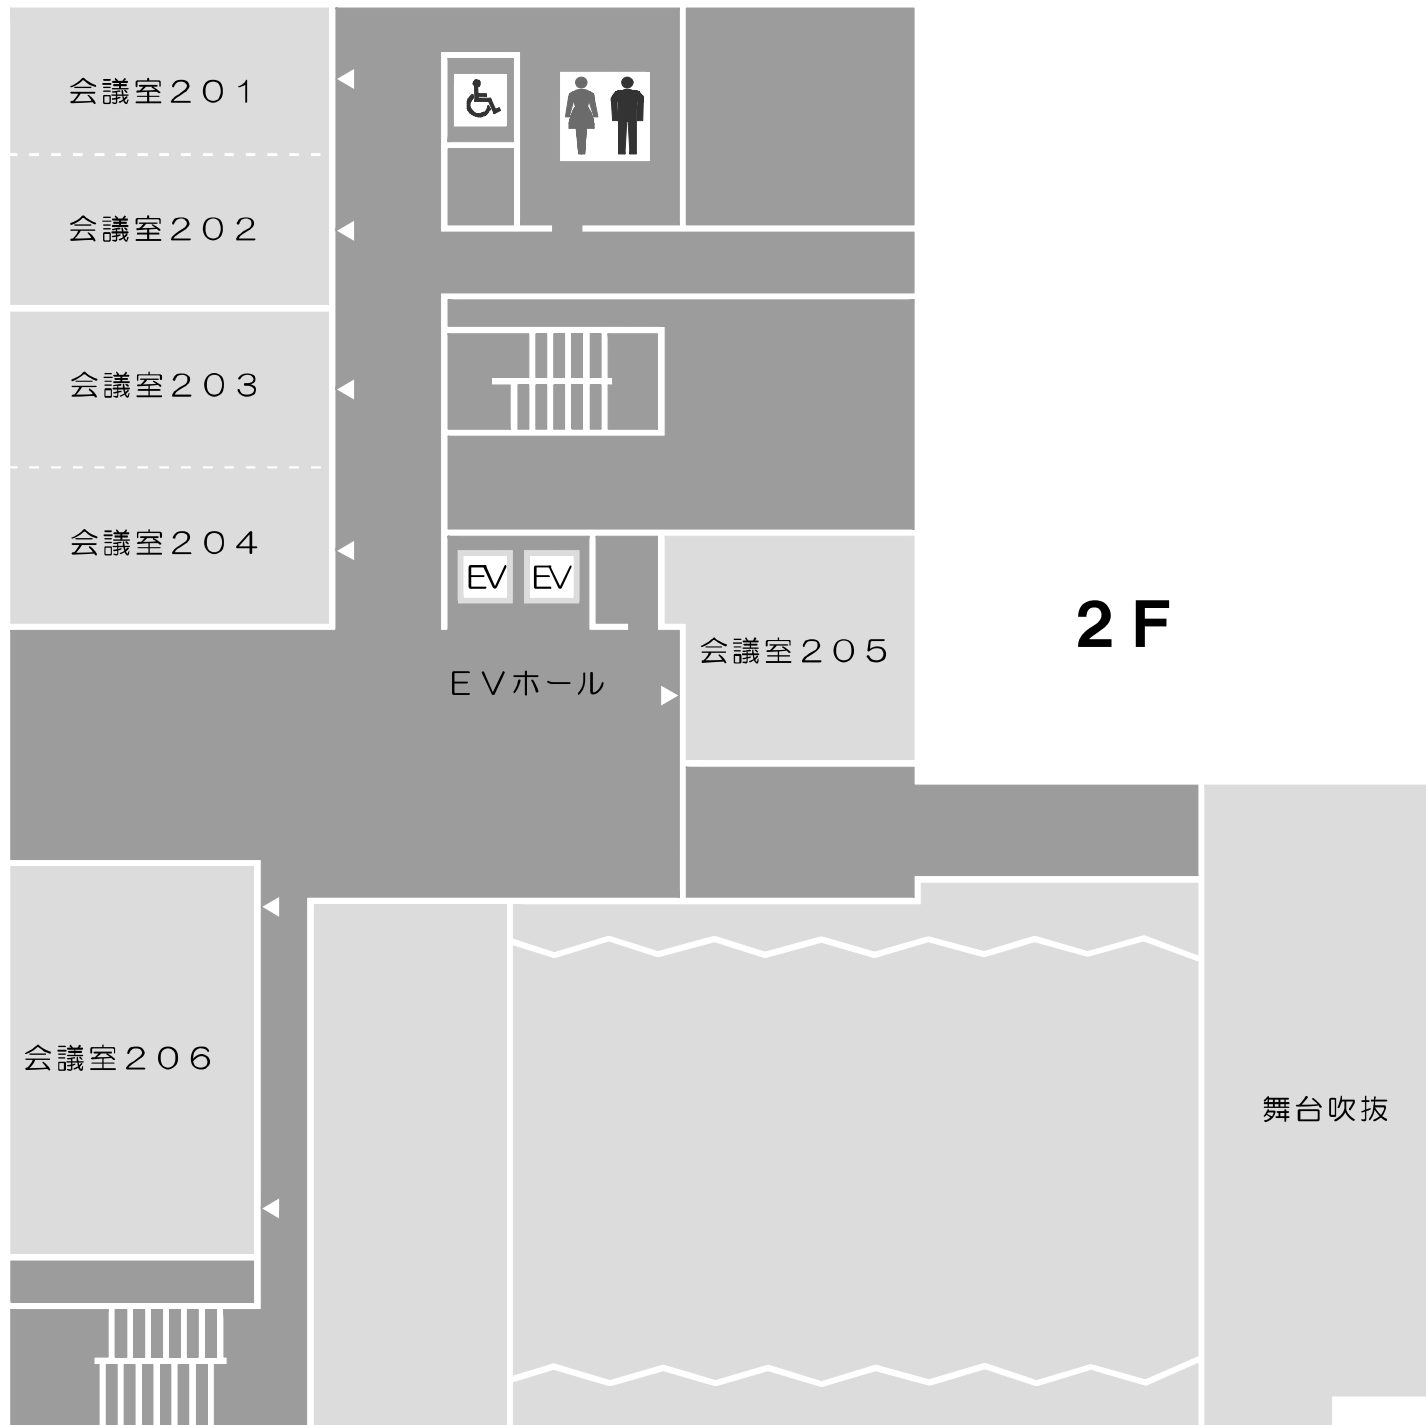

事務事業の見直し(使用料) 対象施設フロアマップ

No.1 たけまるホール

No.3 鹿ノ台ふれあいホール

No.4 図書会館

4 F

No.6 南コミュニティセンターせせらぎ

No.7 北コミュニティセンターISTA はばたき

No.8 芸術会館美楽来

No.9 ふるさとミュージアム

No. 39 高山竹林園

高山竹林園 館内案内図

◎ 開館時間 ◎

和室及び研究室 : 9:00 ~ 21:00
 竹生庵 : 9:00 ~ 17:00

開館時間

午前9時から午後5時

※ただし、午後5時以降の貸館使用がある場合は、午後9時まで開館いたします。

ご利用料金

展示室：無料、和室、研修室は有料 (使用料はこちら)

No.40 生駒山麓公園ふれあいセンター

No.41 生駒山麓公園野外活動センター

No.45 RAKU-RAKU はうす

▲家庭の感覚でくつろいでいただけます。囲碁・将棋なども楽しめます。

▲カラオケ設備があり、みんなでカラオケが楽しめます。カラオケは有料。(10人収容)

▲自由に集え、自由に語り合って交流を深めることができます。

▲約110人が入れ、いろいろな用途にご利用いただけます。

No.46 金鷲の杜倭苑

1階

2階

No.59 テレワーク&インキュベーションセンター

(3階)

(4階)