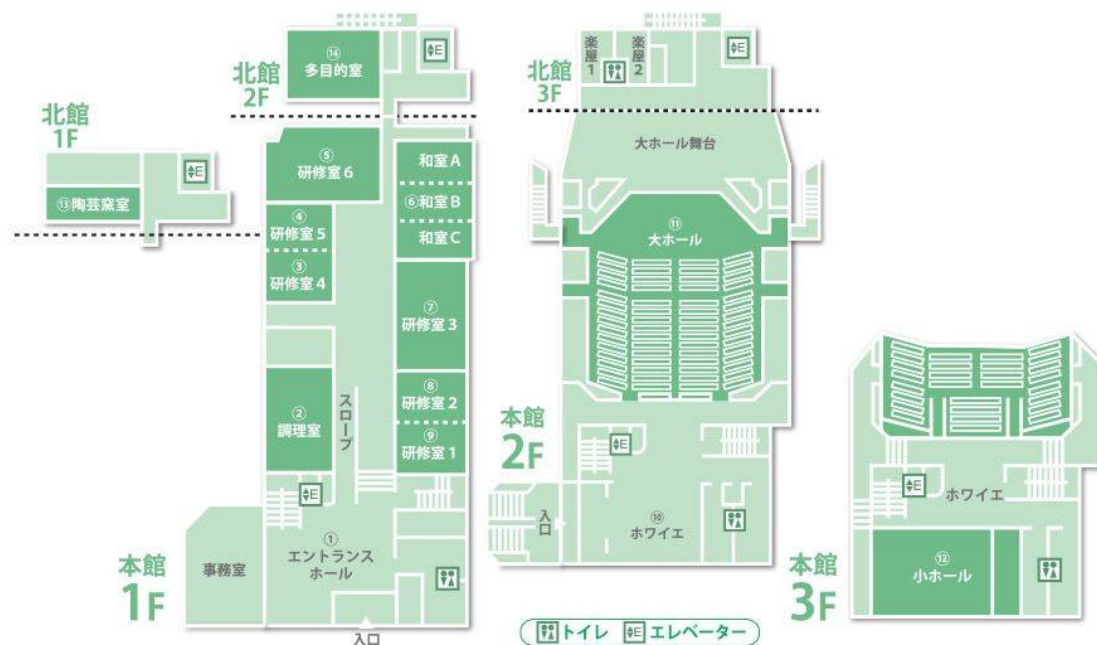

事務事業の見直し(使用料) 対象施設フロアマップ

No.1 たけまるホール

No.3 鹿ノ台ふれあいホール

No.4 図書会館

4 F

No.6 南コミュニティセンターせせらぎ

No.7 北コミュニティセンターISTA はばたき

No.8 芸術会館美楽来

No.9 ふるさとミュージアム

No. 39 高山竹林園

高山竹林園 館内案内図

◎ 開館時間 ◎

和室及び研究室 : 9:00 ~ 21:00
 竹生庵 : 9:00 ~ 17:00

開館時間

午前9時から午後5時

※ただし、午後5時以降の貸館使用がある場合は、午後9時まで開館いたします。

ご利用料金

展示室：無料、和室、研修室は有料 (使用料はこちら)

No.40 生駒山麓公園ふれあいセンター

No.41 生駒山麓公園野外活動センター

No.45 RAKU-RAKU はうす

▲家庭の感覚でくつろいでいただけます。囲碁・将棋なども楽しめます。

▲カラオケ設備があり、みんなでカラオケが楽しめます。カラオケは有料。(10人収容)

▲自由に集え、自由に語り合って交流を深めることができます。

▲約110人が入れ、いろいろな用途にご利用いただけます。

No.46 金鷲の杜倭苑

1階

2階

No.59 テレワーク&インキュベーションセンター

(3階)

(4階)