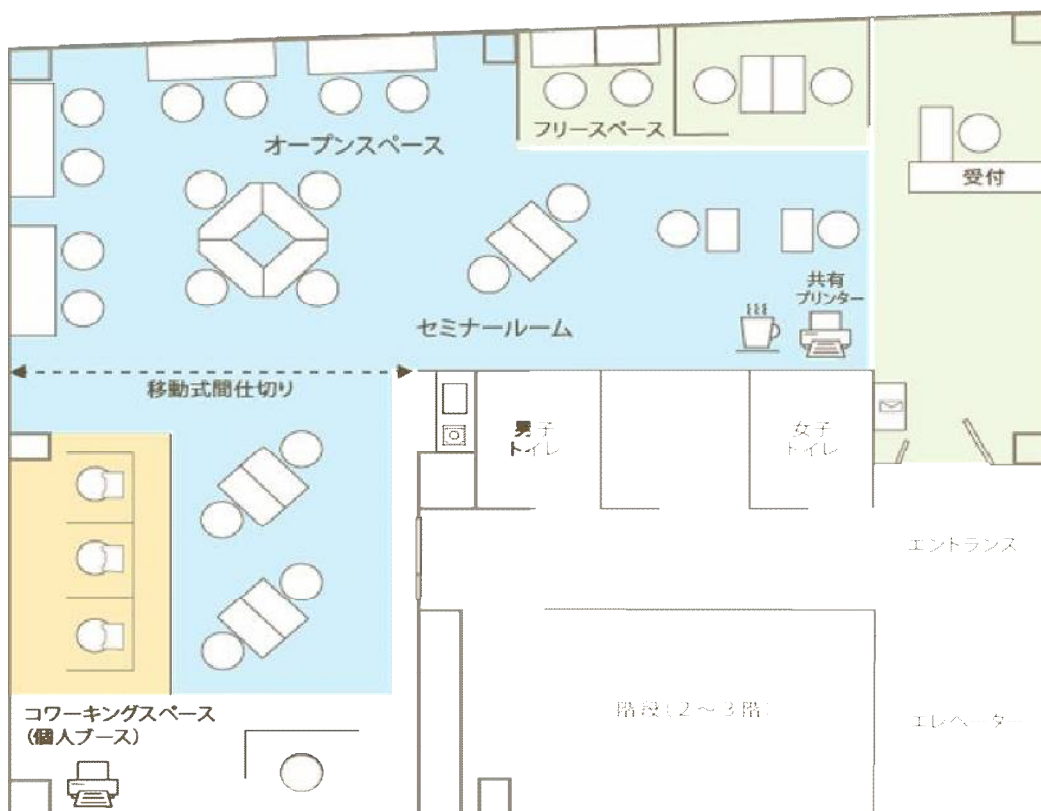

事務事業の見直し(使用料) 対象施設フロアマップ

No.1 たけまるホール

No.3 鹿ノ台ふれあいホール

No.4 図書会館

4 F

No.6 南コミュニティセンターせせらぎ

No.7 北コミュニティセンターISTA はばたき

No.8 芸術会館美楽来

ご利用料金

展示室：無料、和室、研修室は有料 (使用料はこちら)

No.40 生駒山麓公園ふれあいセンター

No.41 生駒山麓公園野外活動センター

No.45 RAKU-RAKU はうす

▲家庭の感覚でくつろいでいただけます。囲碁・将棋なども楽しめます。

▲カラオケ設備があり、みんなでカラオケが楽しめます。カラオケは有料。(10人収容)

▲自由に集え、自由に語り合って交流を深めることができます。

▲約110人が入れ、いろいろな用途にご利用いただけます。

No.46 金鷲の杜倭苑

1階

2階

No.59 テレワーク&インキュベーションセンター

(3階)

(4階)