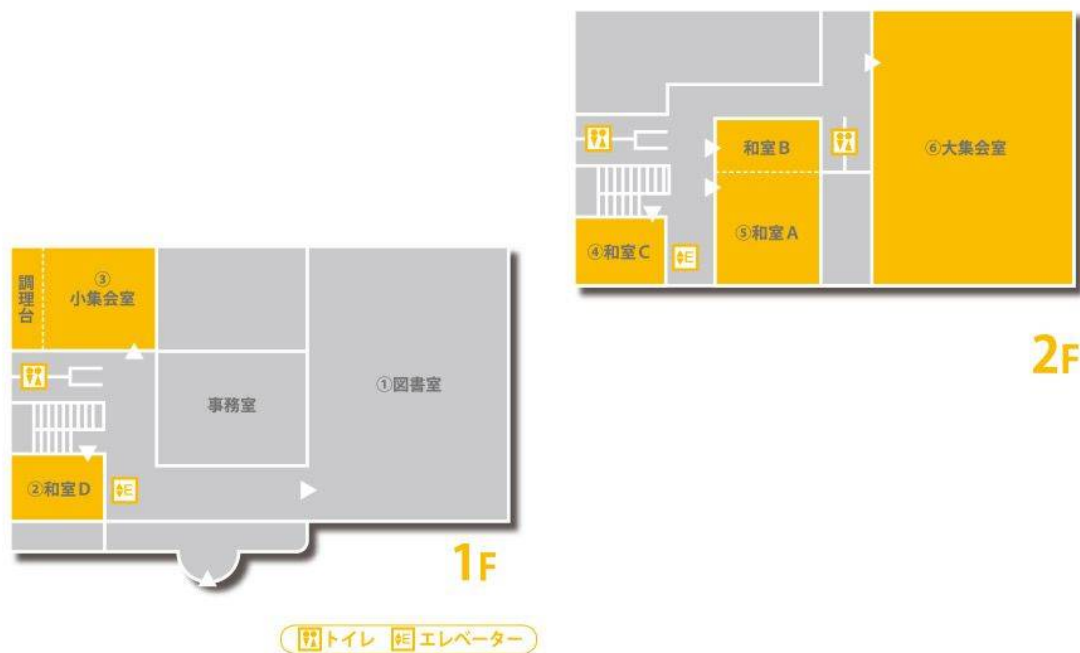

事務事業の見直し(使用料) 対象施設フロアマップ

No.1 たけまるホール

No.3 鹿ノ台ふれあいホール

No.4 図書会館

4 F

No.6 南コミュニティセンターせせらぎ

No.7 北コミュニティセンターISTA はばたき

No.8 芸術会館美楽来

No.9 ふるさとミュージアム

No. 39 高山竹林園

高山竹林園 館内案内図

◎ 開館時間 ◎

和室及び研究室 : 9:00 ~ 21:00
 竹生庵 : 9:00 ~ 17:00

開館時間

午前9時から午後5時

※ただし、午後5時以降の貸館使用がある場合は、午後9時まで開館いたします。

ご利用料金

展示室：無料、和室、研修室は有料 (使用料はこちら)

No.40 生駒山麓公園ふれあいセンター

No.41 生駒山麓公園野外活動センター

No.45 RAKU-RAKU はうす

▲家庭の感覚でくつろいでいただけます。囲碁・将棋なども楽しめます。

▲カラオケ設備があり、みんなでカラオケが楽しめます。カラオケは有料。(10人収容)

▲自由に集え、自由に語り合って交流を深めることができます。

▲約110人が入れ、いろいろな用途にご利用いただけます。

No.46 金鷲の杜倭苑

1階

2階

No.59 テレワーク&インキュベーションセンター

(3階)

(4階)