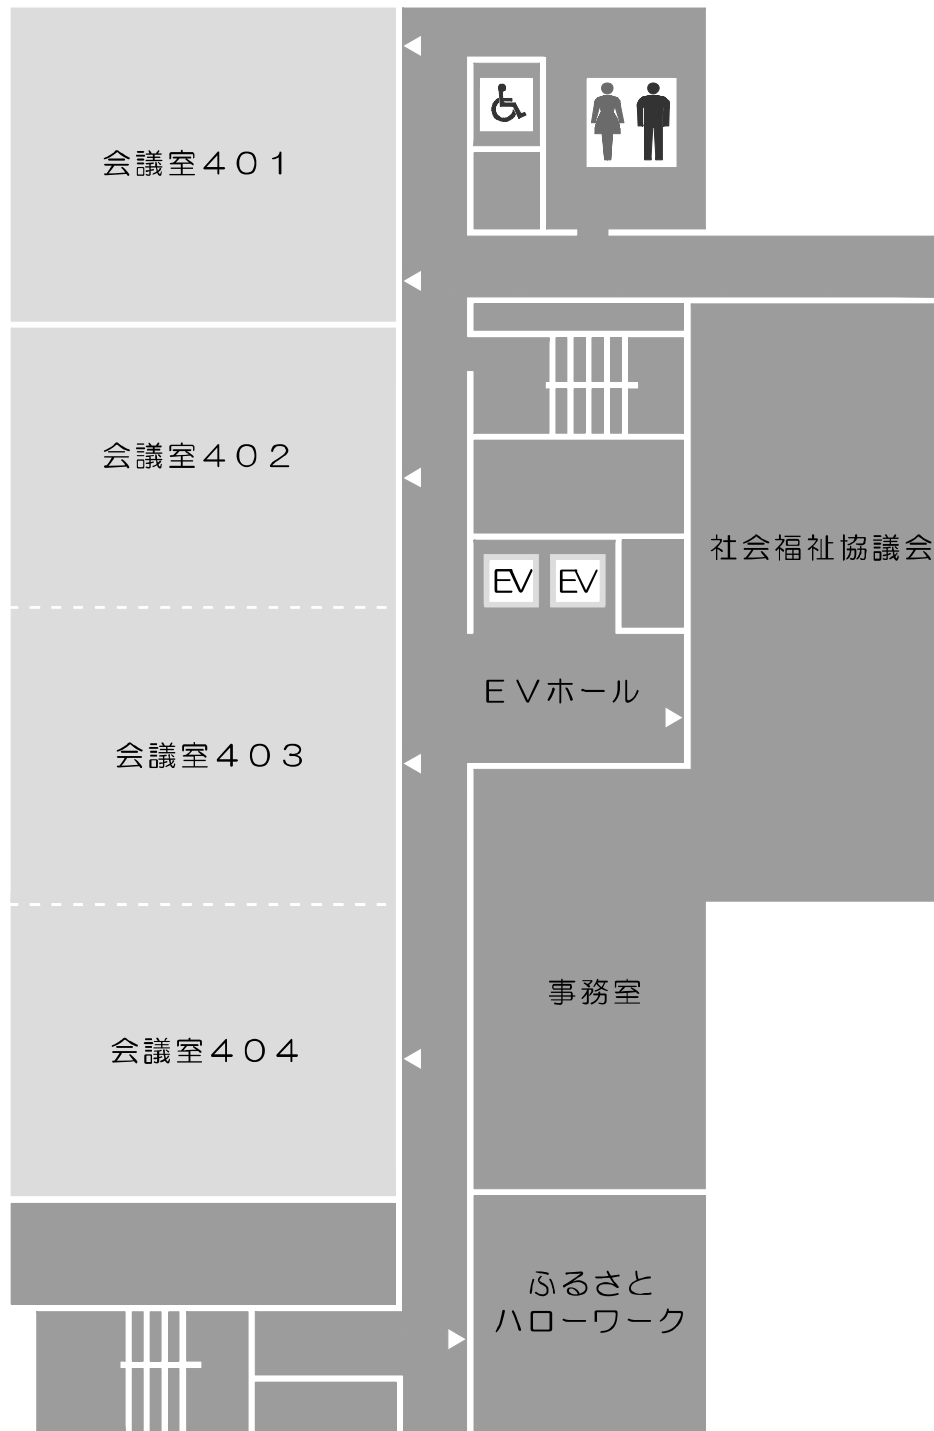

事務事業の見直し(使用料) 対象施設フロアマップ

No.1 たけまるホール

No.3 鹿ノ台ふれあいホール

No.4 図書会館

4 F

No.6 南コミュニティセンターせせらぎ

No.7 北コミュニティセンターISTA はばたき

No.8 芸術会館美楽来

No.9 ふるさとミュージアム

No. 39 高山竹林園

高山竹林園 館内案内図

◎ 開館時間 ◎

和室及び研究室 : 9:00 ~ 21:00
 竹生庵 : 9:00 ~ 17:00

開館時間

午前9時から午後5時

※ただし、午後5時以降の貸館使用がある場合は、午後9時まで開館いたします。

ご利用料金

展示室：無料、和室、研修室は有料 (使用料はこちら)

No.40 生駒山麓公園ふれあいセンター

No.41 生駒山麓公園野外活動センター

No.45 RAKU-RAKU はうす

▲家庭の感覚でくつろいでいただけます。囲碁・将棋なども楽しめます。

▲カラオケ設備があり、みんなでカラオケが楽しめます。カラオケは有料。(10人収容)

▲自由に集え、自由に語り合って交流を深めることができます。

▲約110人が入れ、いろいろな用途にご利用いただけます。

No.46 金鷲の杜倭苑

1階

2階

No.59 テレワーク&インキュベーションセンター

(3階)

(4階)