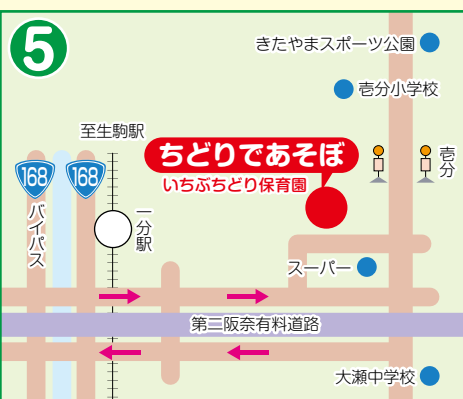

「つどいのひろば」とは、 どんなところ？

地域子育て支援拠点事業

- **居場所** こどもと一緒におもちゃで遊んだり、他の子育て中の親子と交流したり、自由にゆったり過ごせます。
- **相談** 子育てアドバイザーがいます。子育ての不安や悩みごとなど、気軽に相談できます。
- **講習** 毎月、子育てに関する講習等を実施しています。
- **情報** 市内の子育てに関する情報を提供しています。

生駒市 子育て支援総合センターたち

■ 月～金 8時30分～17時15分(祝日・年末年始を除く)

■ 〒630-0257奈良県生駒市元町1丁目6-12 生駒セイセイビル3階

TEL 0743-73-5582
FAX 0743-73-5583

市ホームページでも、
紹介しています。