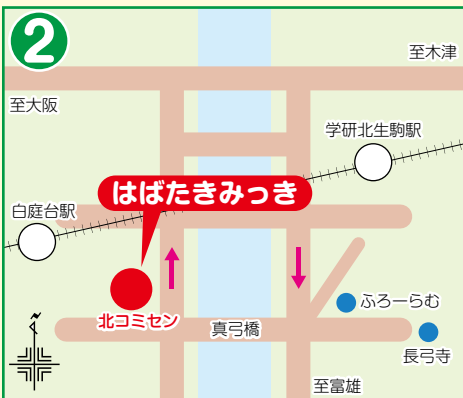

「つどいのひろば」とは、 どんなところ？

地域子育て支援拠点事業

- **居場所** こどもと一緒におもちゃで遊んだり、他の子育て中の親子と交流したり、自由にゆったり過ごせます。
- **相談** 子育てアドバイザーがいます。子育ての不安や悩みごとなど、気軽に相談できます。
- **講習** 毎月、子育てに関する講習等を実施しています。
- **情報** 市内の子育てに関する情報を提供しています。

生駒市 子育て支援総合センターたち

■ 月～金 8時30分～17時15分(祝日・年末年始を除く)

■ 〒630-0257奈良県生駒市元町1丁目6-12 生駒セイセイビル3階

TEL 0743-73-5582
FAX 0743-73-5583

市ホームページでも、
紹介しています。