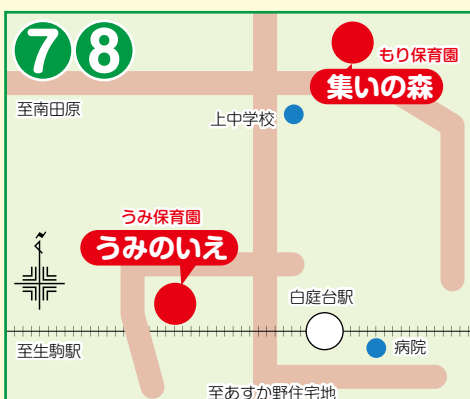

「つどいのひろば」とは、 どんなところ？

地域子育て支援拠点事業

- **居場所** こどもと一緒におもちゃで遊んだり、他の子育て中の親子と交流したり、自由にゆったり過ごせます。
- **相談** 子育てアドバイザーがいます。子育ての不安や悩みごとなど、気軽に相談できます。
- **講習** 毎月、子育てに関する講習等を実施しています。
- **情報** 市内の子育てに関する情報を提供しています。

生駒市 子育て支援総合センターたち

■ 月～金 8時30分～17時15分(祝日・年末年始を除く)

■ 〒630-0257奈良県生駒市元町1丁目6-12 生駒セイセイビル3階

TEL 0743-73-5582
FAX 0743-73-5583

市ホームページでも、
紹介しています。