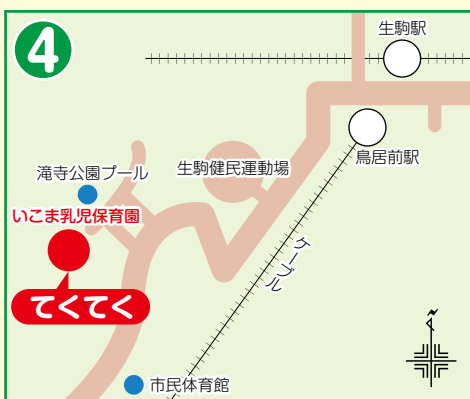

「つどいのひろば」とは、 どんなところ？

地域子育て支援拠点事業

- **居場所** こどもと一緒におもちゃで遊んだり、他の子育て中の親子と交流したり、自由にゆったり過ごせます。
- **相談** 子育てアドバイザーがいます。子育ての不安や悩みごとなど、気軽に相談できます。
- **講習** 毎月、子育てに関する講習等を実施しています。
- **情報** 市内の子育てに関する情報を提供しています。

生駒市 子育て支援総合センターたち

■ 月～金 8時30分～17時15分(祝日・年末年始を除く)

■ 〒630-0257奈良県生駒市元町1丁目6-12 生駒セイセイビル3階

TEL 0743-73-5582
FAX 0743-73-5583

市ホームページでも、
紹介しています。