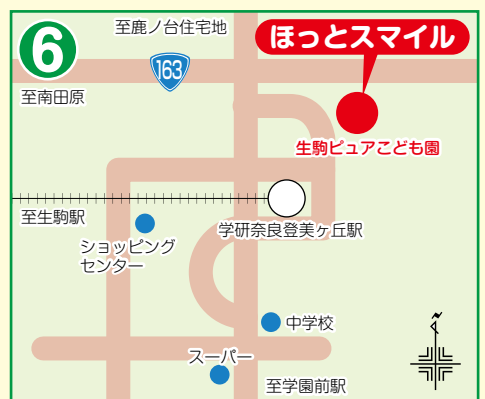

「つどいのひろば」とは、 どんなところ？

地域子育て支援拠点事業

- **居場所** こどもと一緒におもちゃで遊んだり、他の子育て中の親子と交流したり、自由にゆったり過ごせます。
- **相談** 子育てアドバイザーがいます。子育ての不安や悩みごとなど、気軽に相談できます。
- **講習** 毎月、子育てに関する講習等を実施しています。
- **情報** 市内の子育てに関する情報を提供しています。

生駒市 子育て支援総合センターたち

■ 月～金 8時30分～17時15分(祝日・年末年始を除く)

■ 〒630-0257奈良県生駒市元町1丁目6-12 生駒セイセイビル3階

TEL 0743-73-5582
FAX 0743-73-5583

市ホームページでも、
紹介しています。