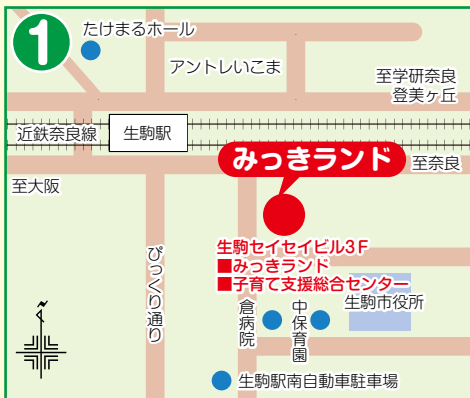

「つどいのひろば」とは、 どんなところ？

地域子育て支援拠点事業

- **居場所** こどもと一緒におもちゃで遊んだり、他の子育て中の親子と交流したり、自由にゆったり過ごせます。
- **相談** 子育てアドバイザーがいます。子育ての不安や悩みごとなど、気軽に相談できます。
- **講習** 毎月、子育てに関する講習等を実施しています。
- **情報** 市内の子育てに関する情報を提供しています。

生駒市 子育て支援総合センターたち

■ 月～金 8時30分～17時15分(祝日・年末年始を除く)

■ 〒630-0257奈良県生駒市元町1丁目6-12 生駒セイセイビル3階

TEL 0743-73-5582
FAX 0743-73-5583

市ホームページでも、
紹介しています。