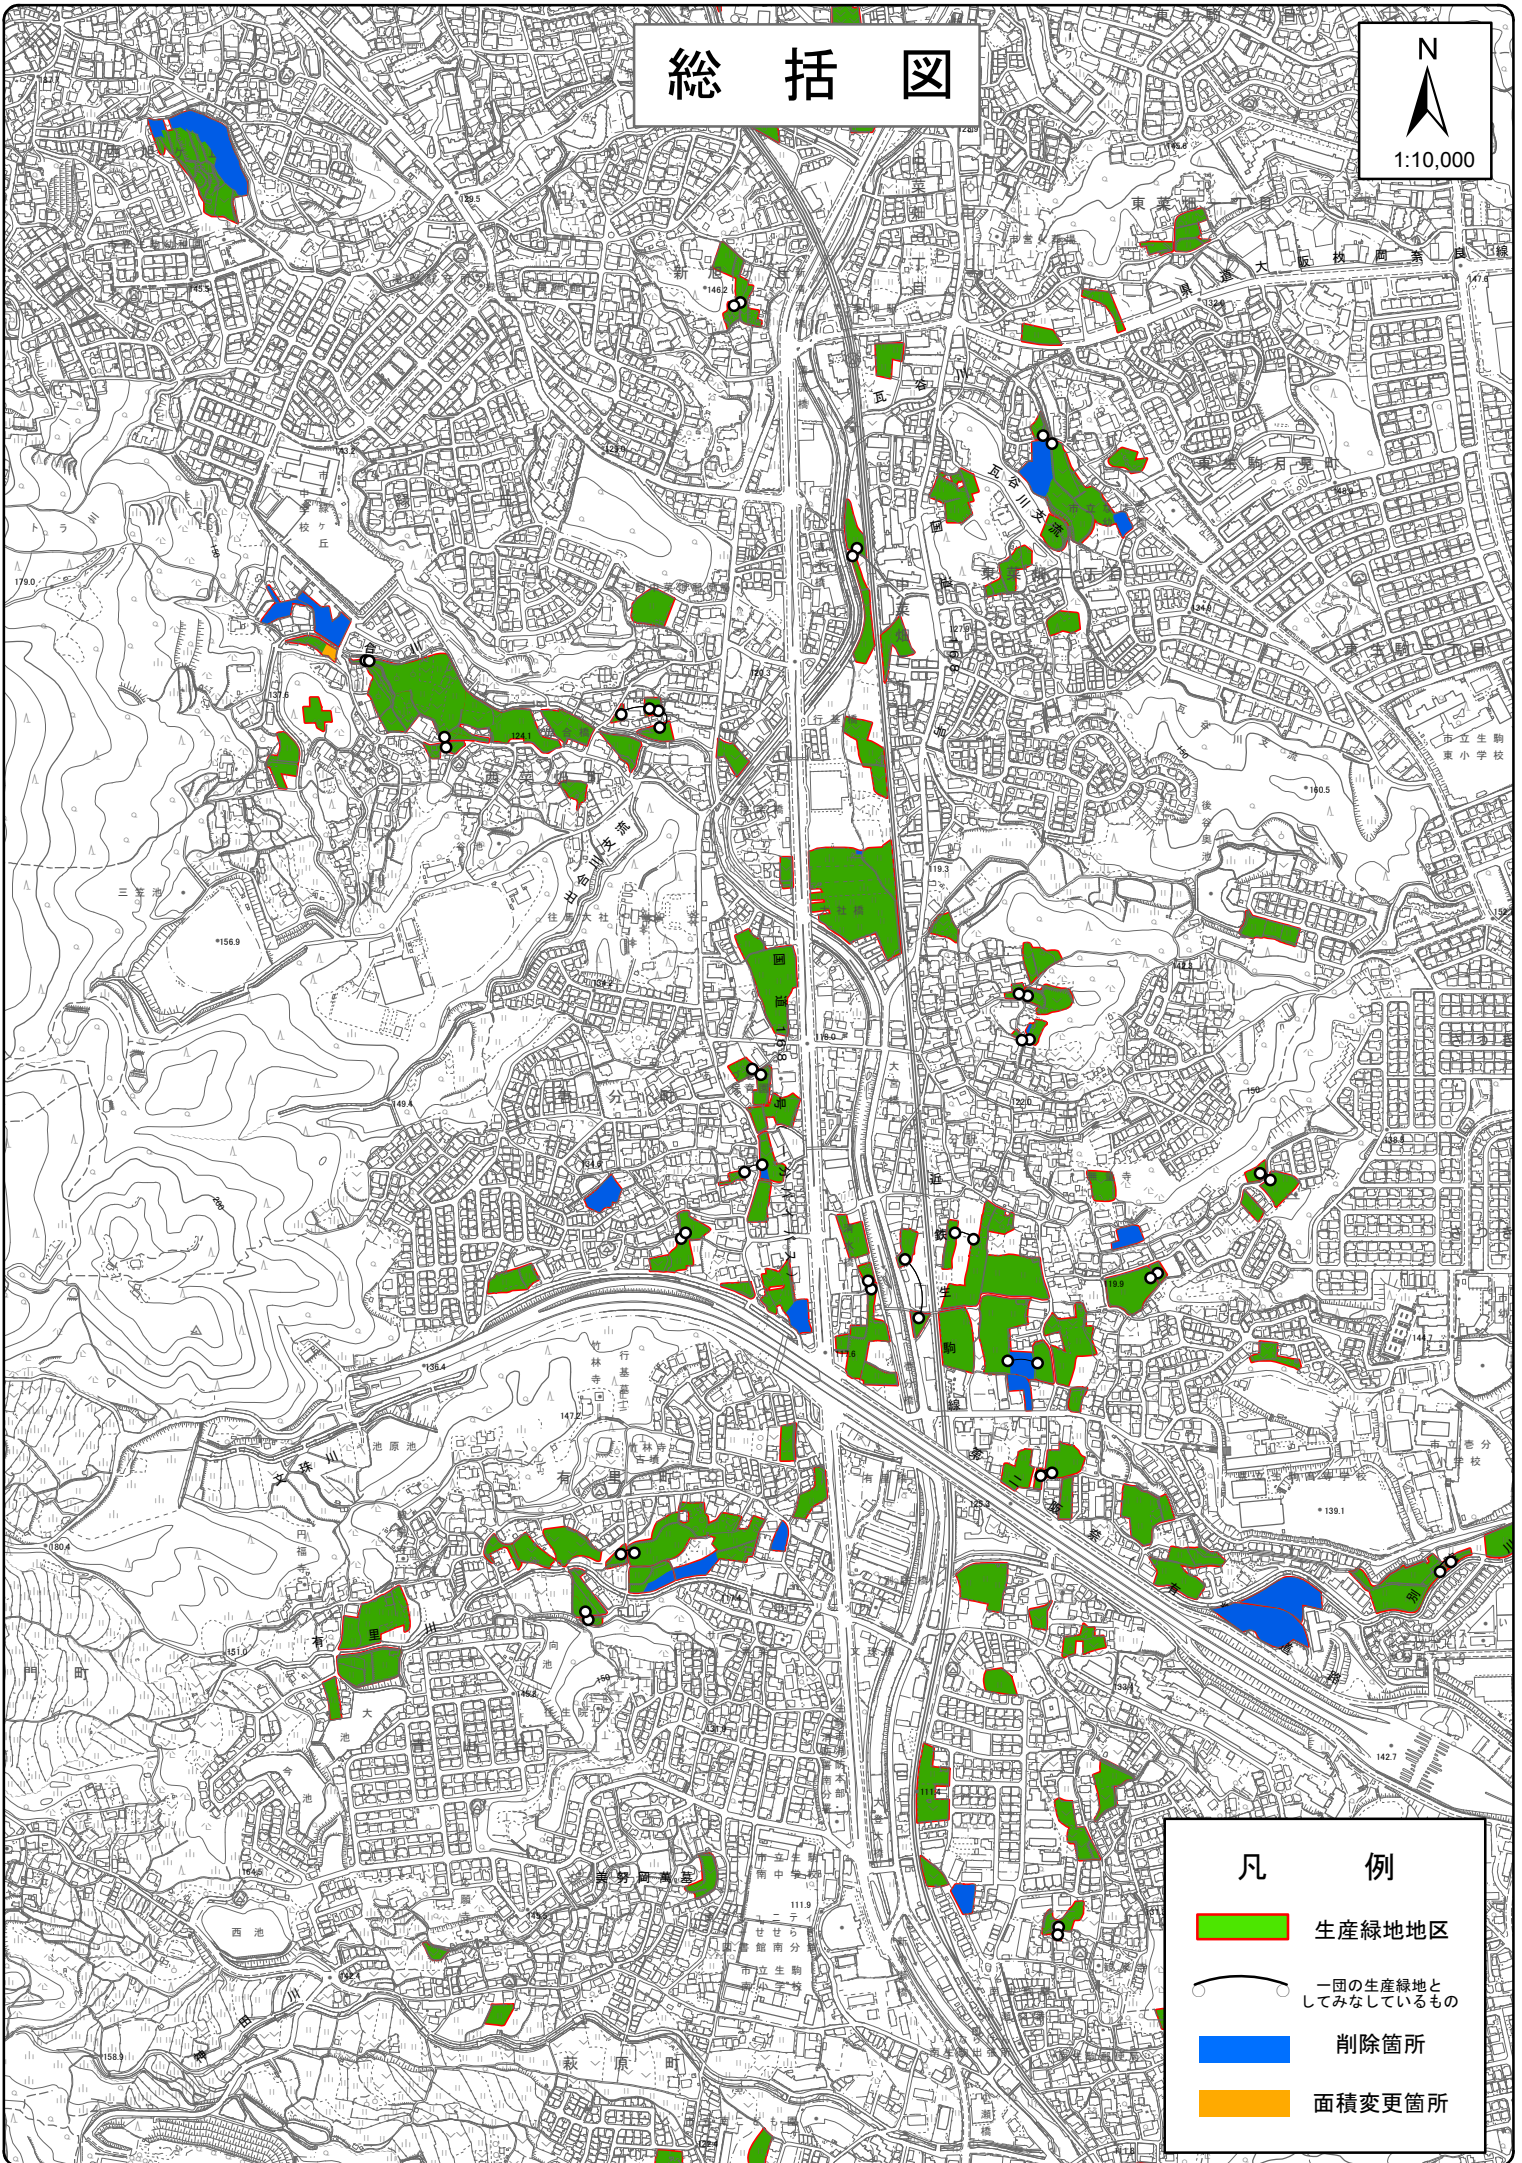

総括図

N
1:10,000

凡例

-  生産緑地地区
-  一団の生産緑地としてみなしているもの
-  削除箇所
-  追加指定箇所

総括図

1:10,000

凡例

-  生産緑地地区
-  一団の生産緑地としてみなしているもの
-  削除箇所
-  面積変更箇所

総括図

1:10,000

凡 例	
	生産緑地地区
	一団の生産緑地としてみなしているもの
	削除箇所