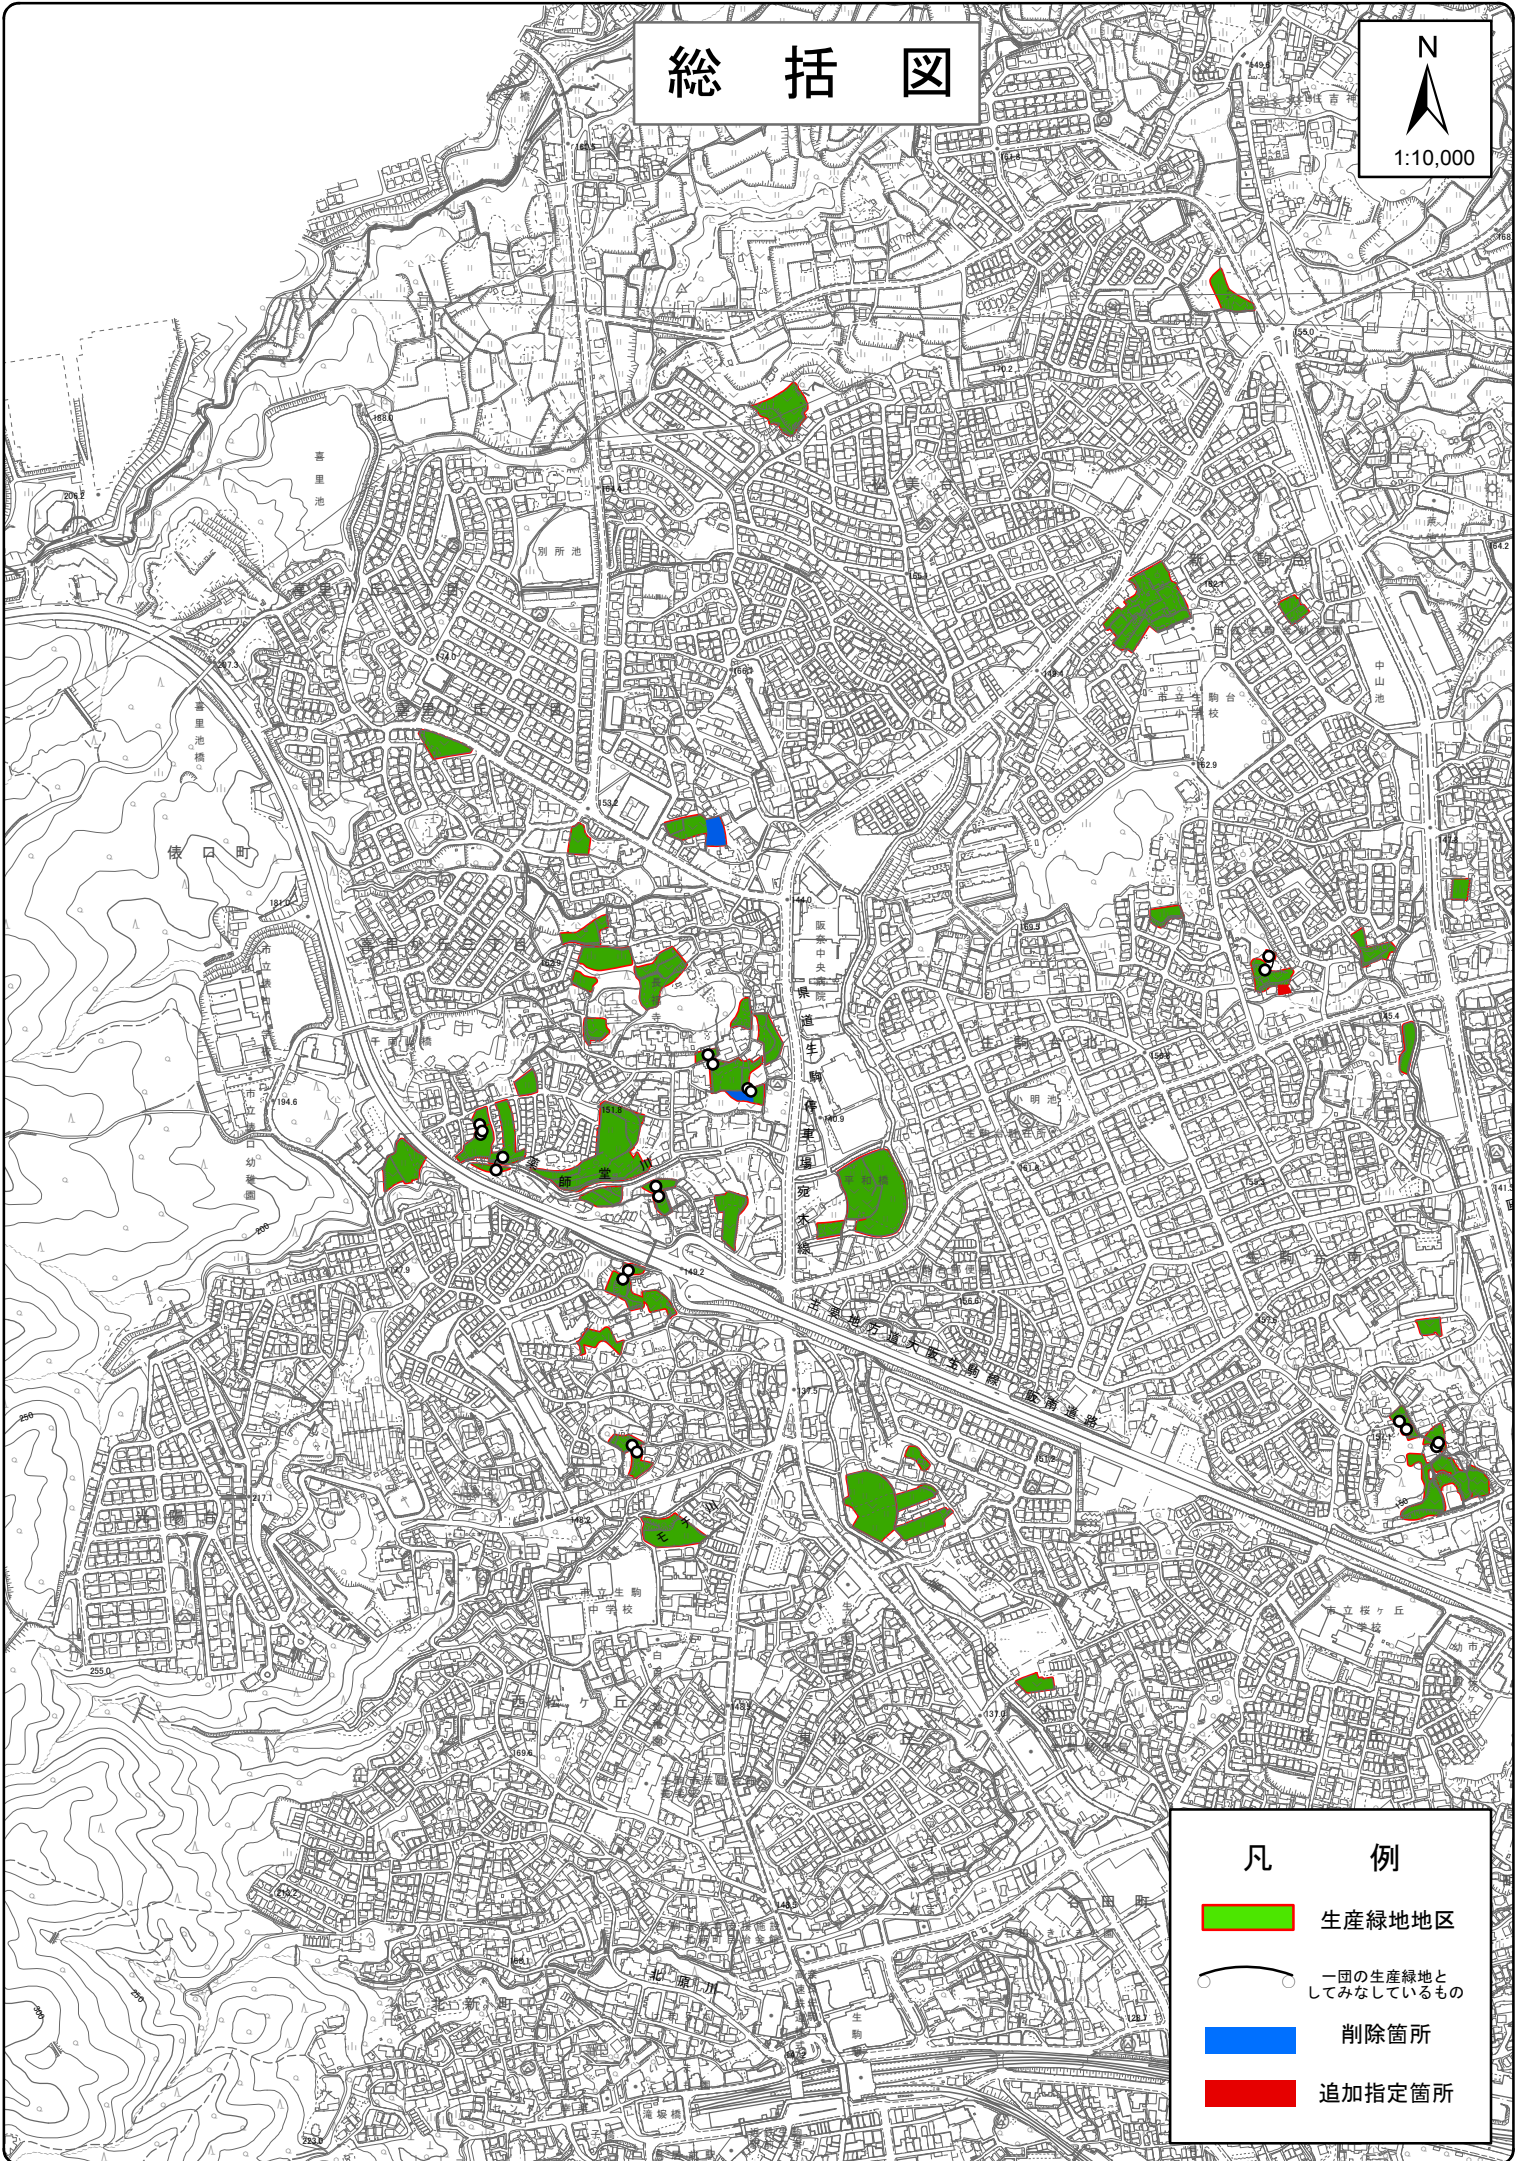

総括図

N
1:10,000

凡例

-  生産緑地地区
-  一団の生産緑地としてみなしているもの
-  削除箇所
-  追加指定箇所

総括図

1:10,000

凡例

-  生産緑地地区
-  一団の生産緑地としてみなしているもの
-  削除箇所
-  面積変更箇所

総括図

1:10,000

凡 例	
	生産緑地地区
	一団の生産緑地としてみなしているもの
	削除箇所