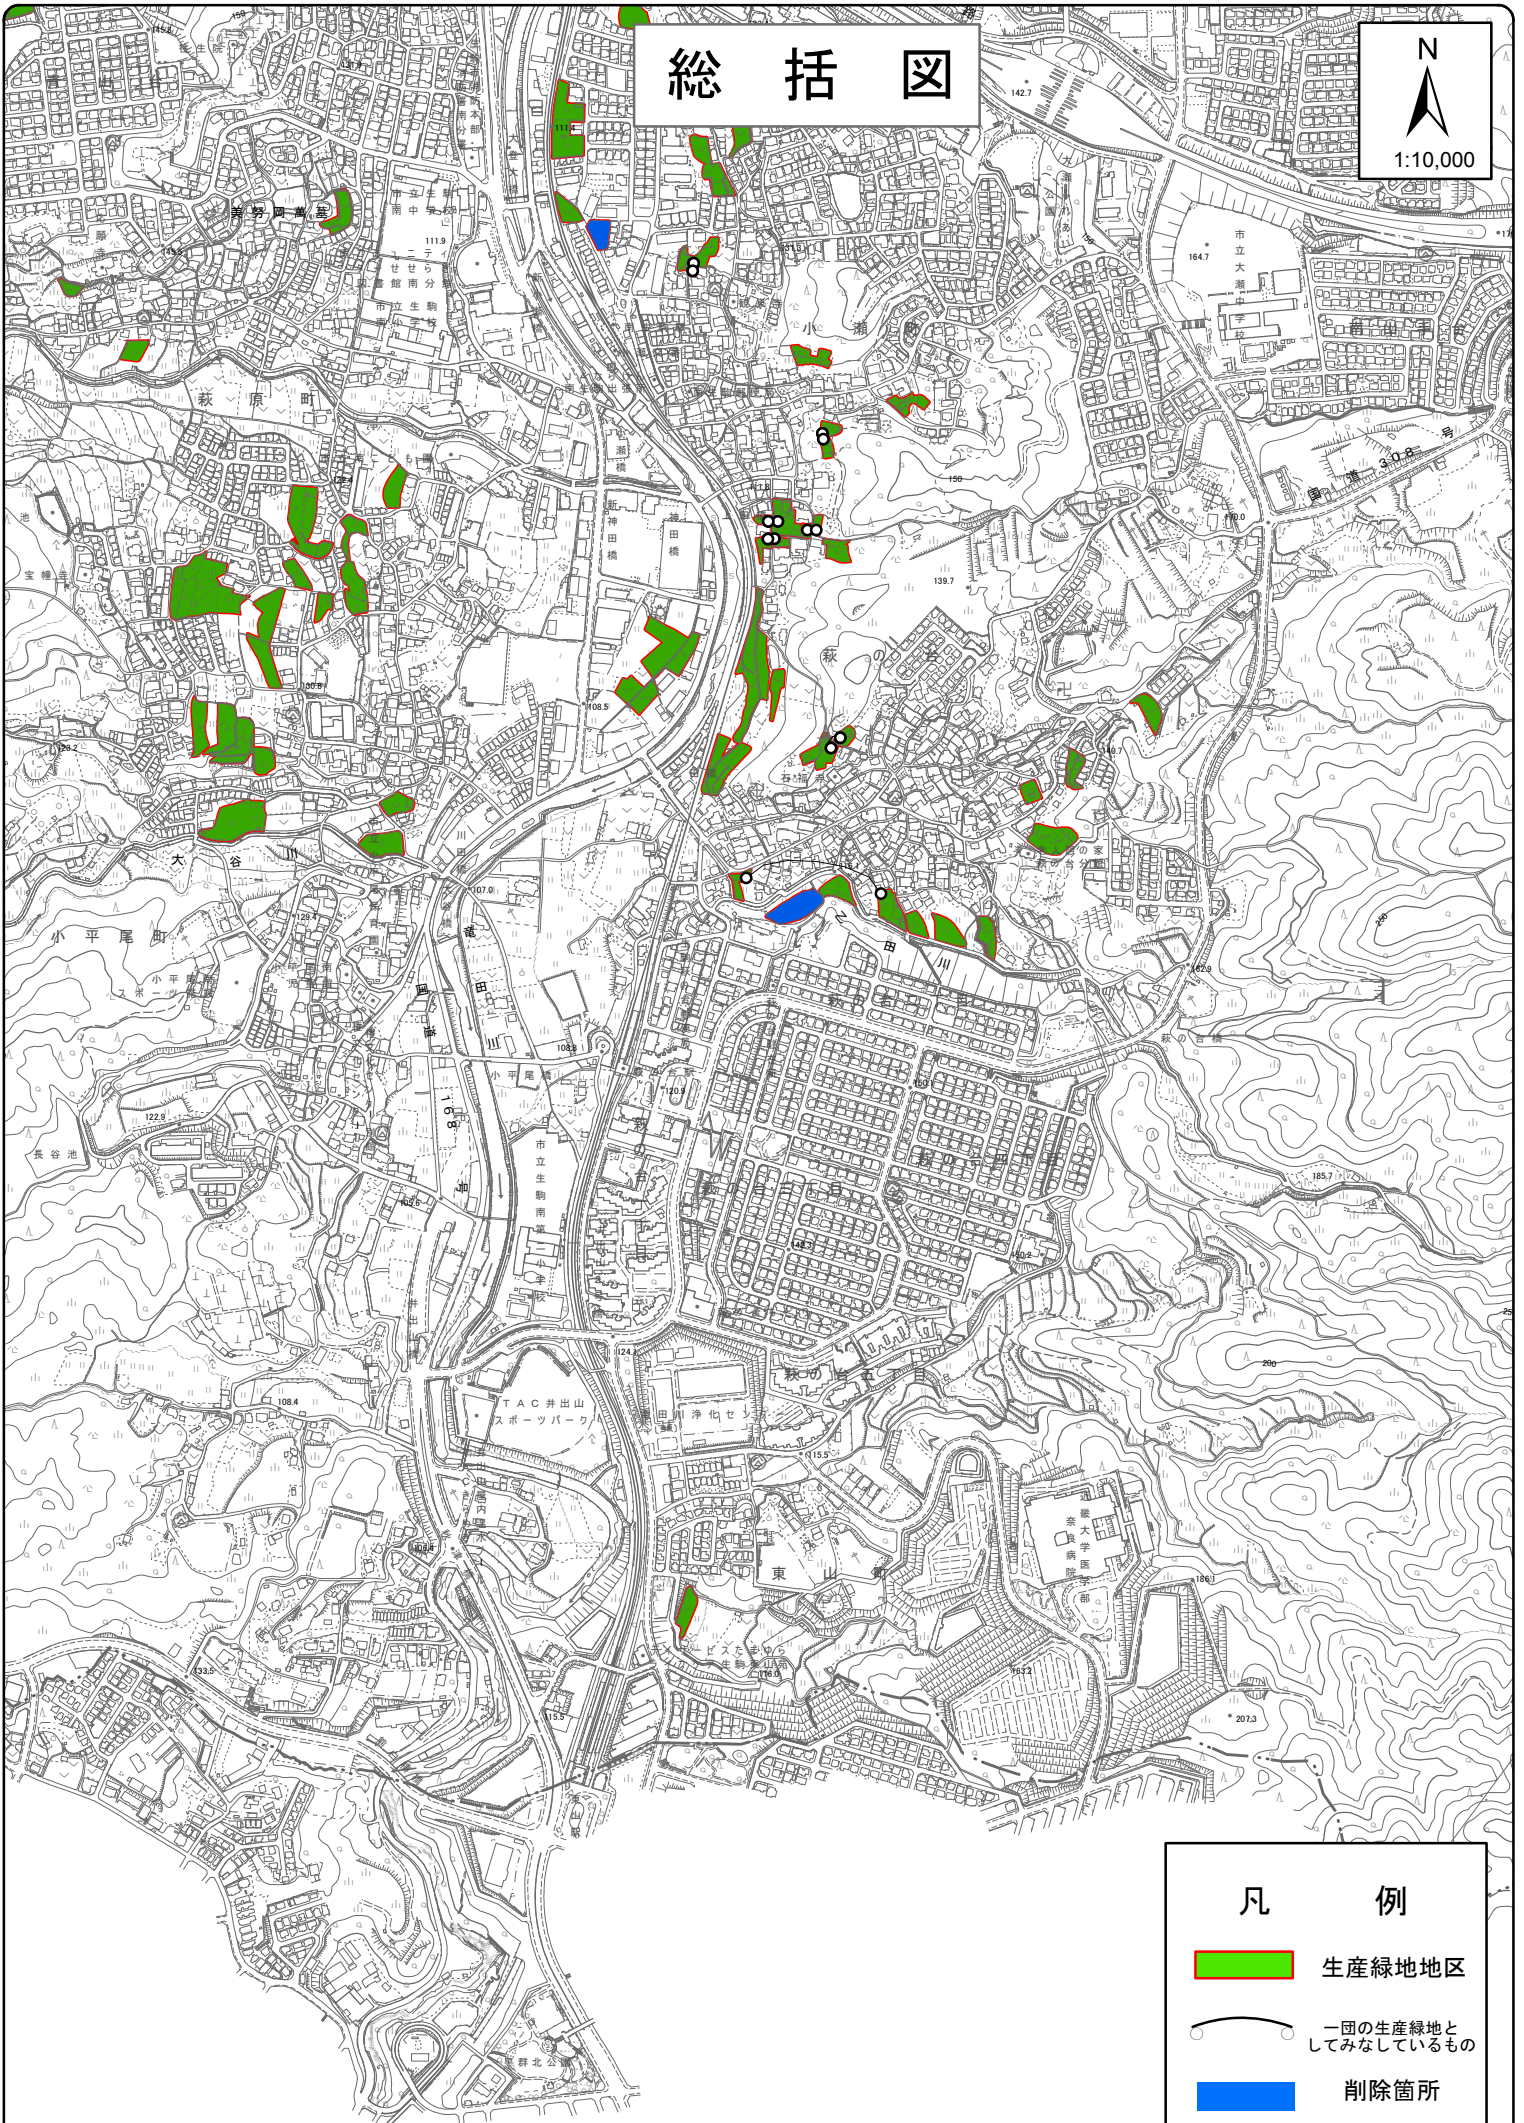

総括図

N
1:10,000

凡例

-  生産緑地地区
-  一団の生産緑地としてみなしているもの
-  削除箇所
-  追加指定箇所

総括図

1:10,000

凡例

-  生産緑地地区
-  一団の生産緑地としてみなしているもの
-  削除箇所
-  面積変更箇所

総括図

1:10,000

凡 例	
	生産緑地地区
	一団の生産緑地としてみなしているもの
	削除箇所