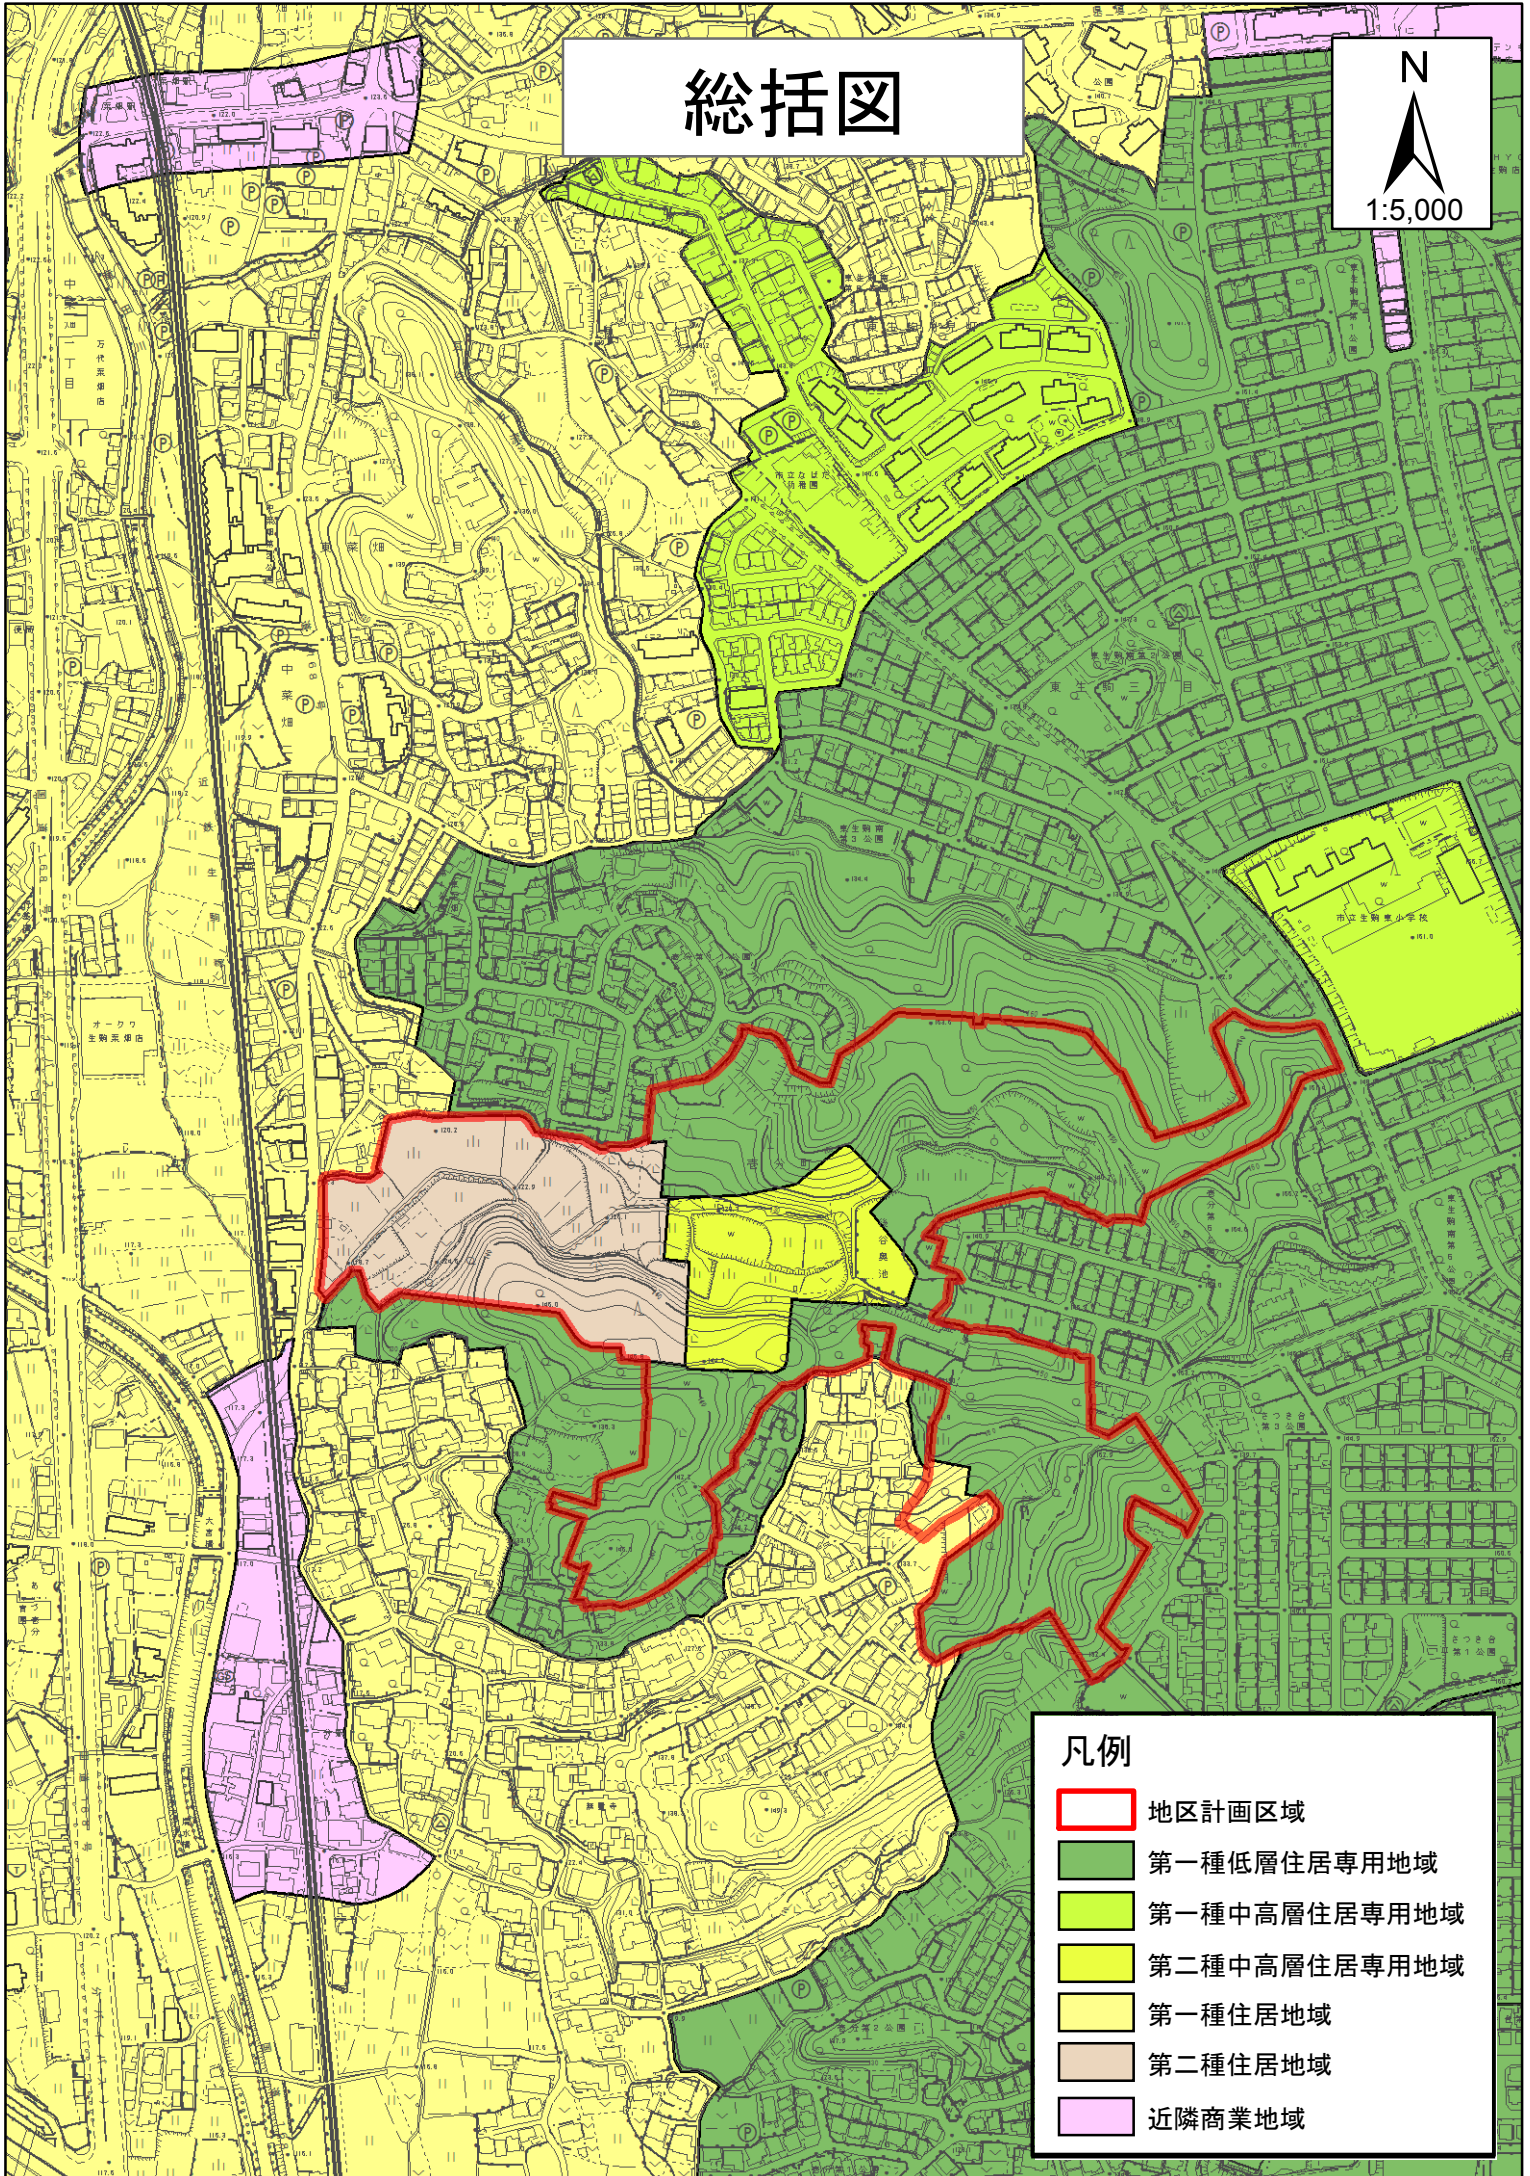

総括図

N
1:5,000

凡例

-  地区計画区域
-  第一種低層住居専用地域
-  第一種中高層住居専用地域
-  第二種中高層住居専用地域
-  第一種住居地域
-  第二種住居地域
-  近隣商業地域