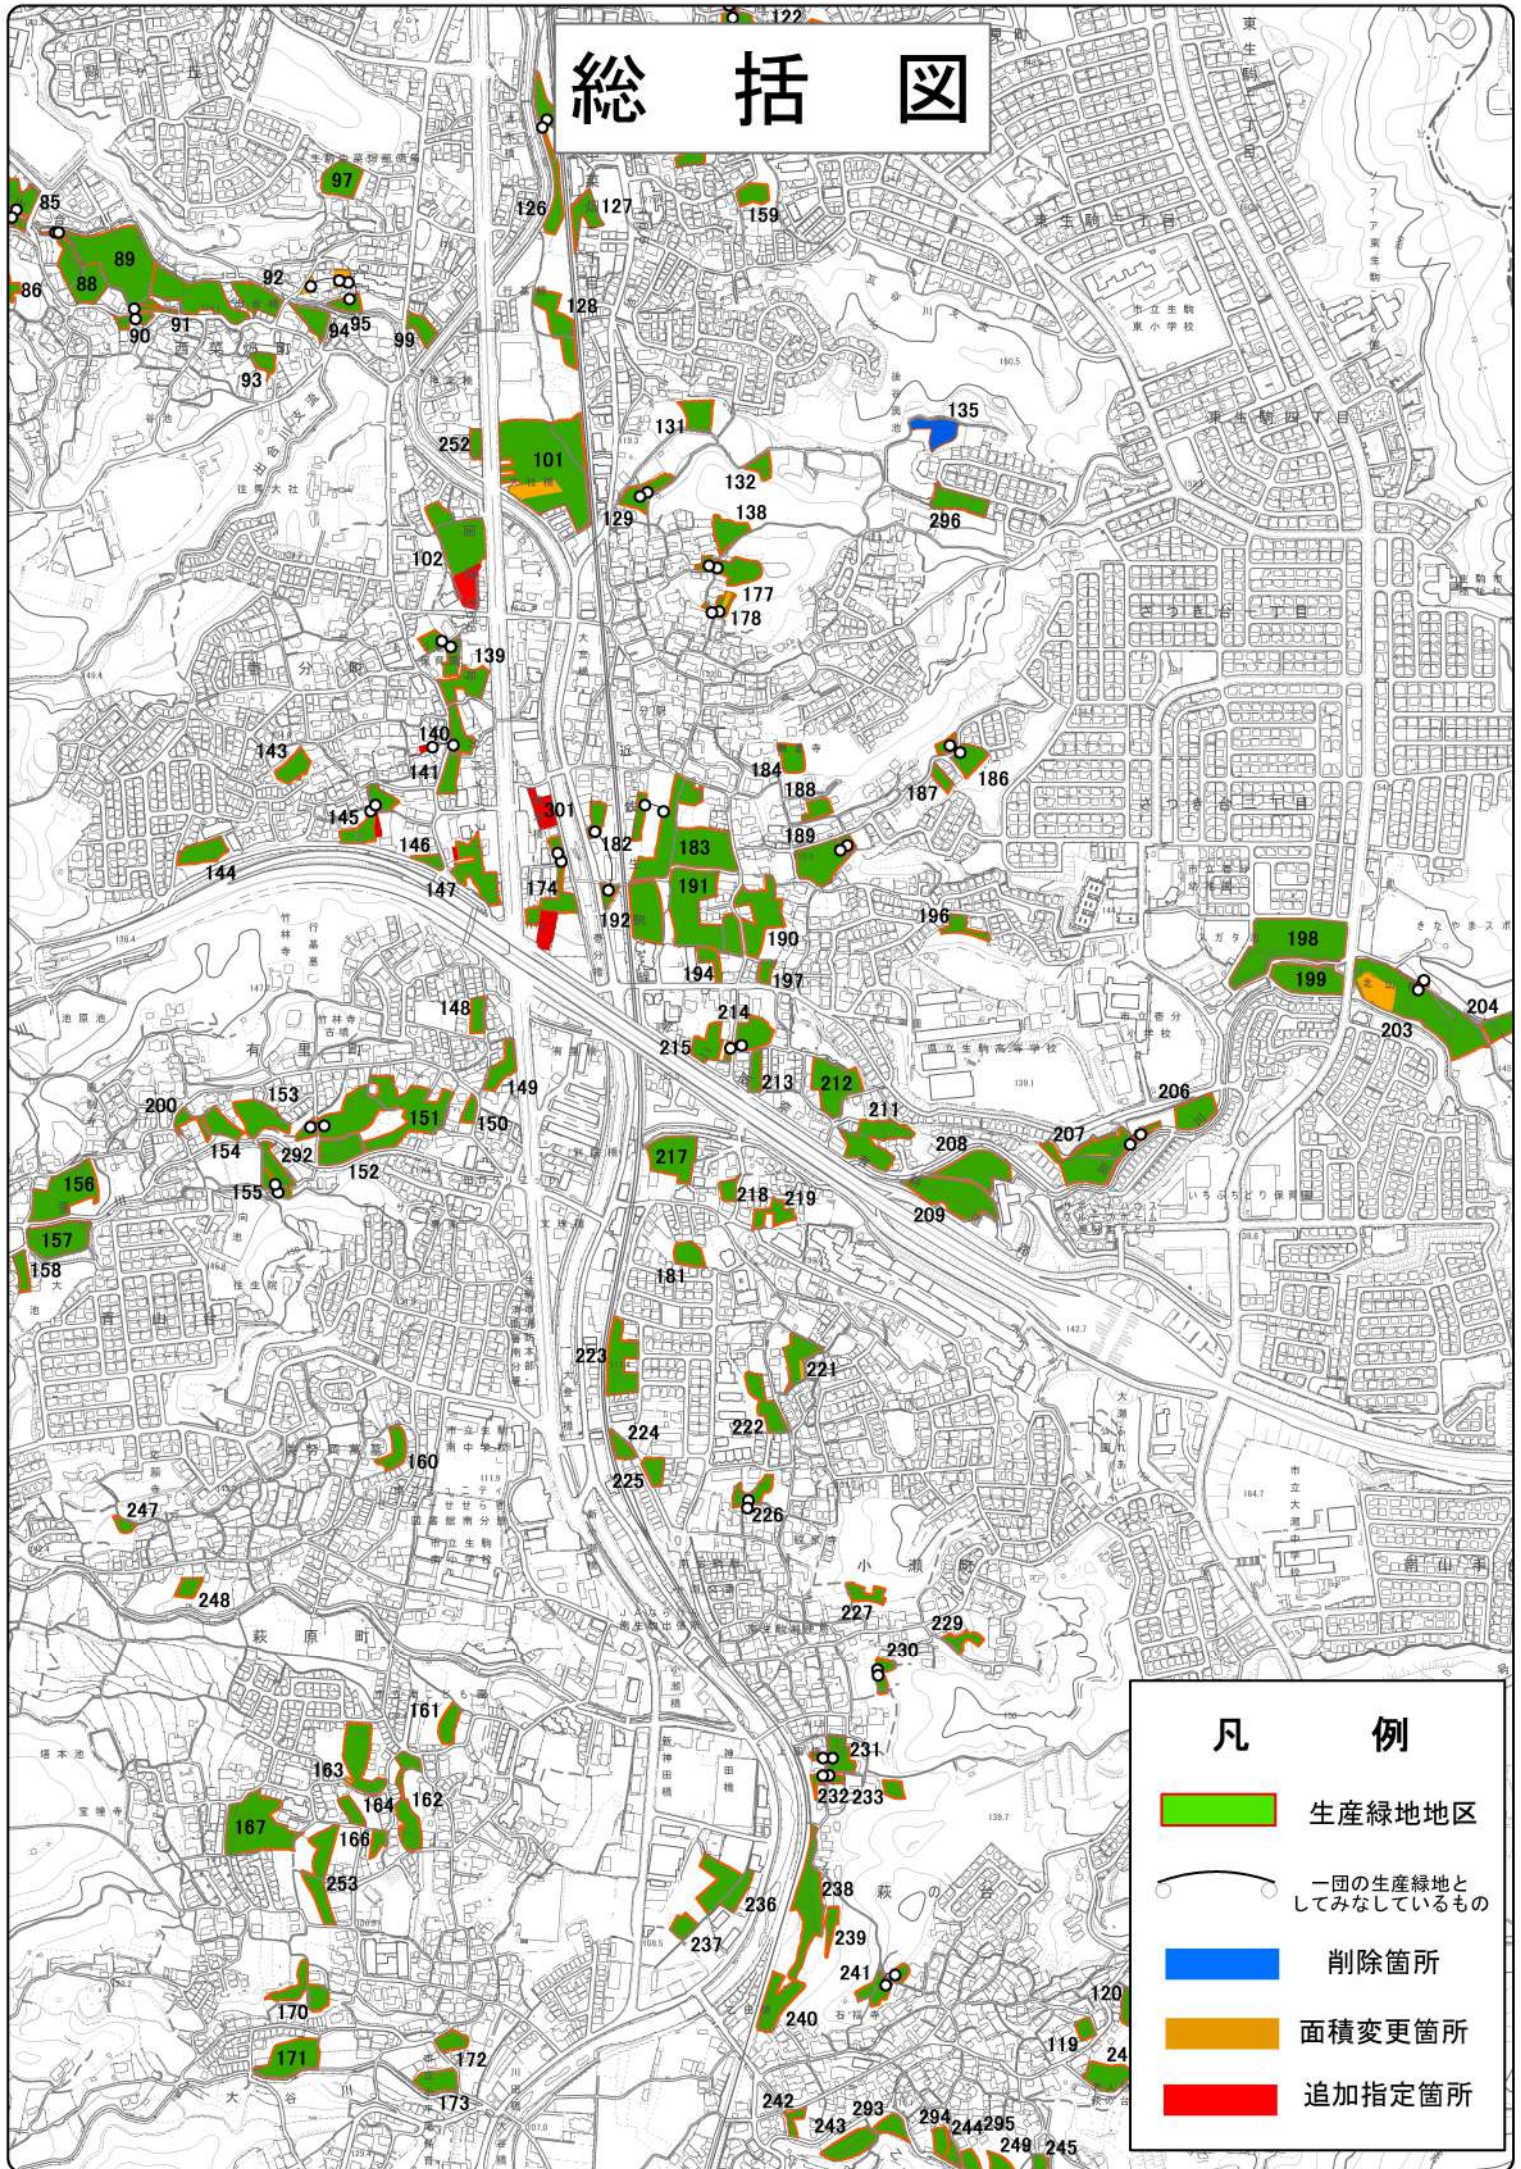

総括図

凡例

-  生産緑地地区
-  一団の生産緑地としてみなしているもの
-  追加指定箇所
-  面積変更箇所

総括図

凡例

- 生産緑地地区
- 一団の生産緑地としてみなしているもの
- 削除箇所
- 面積変更箇所
- 追加指定箇所