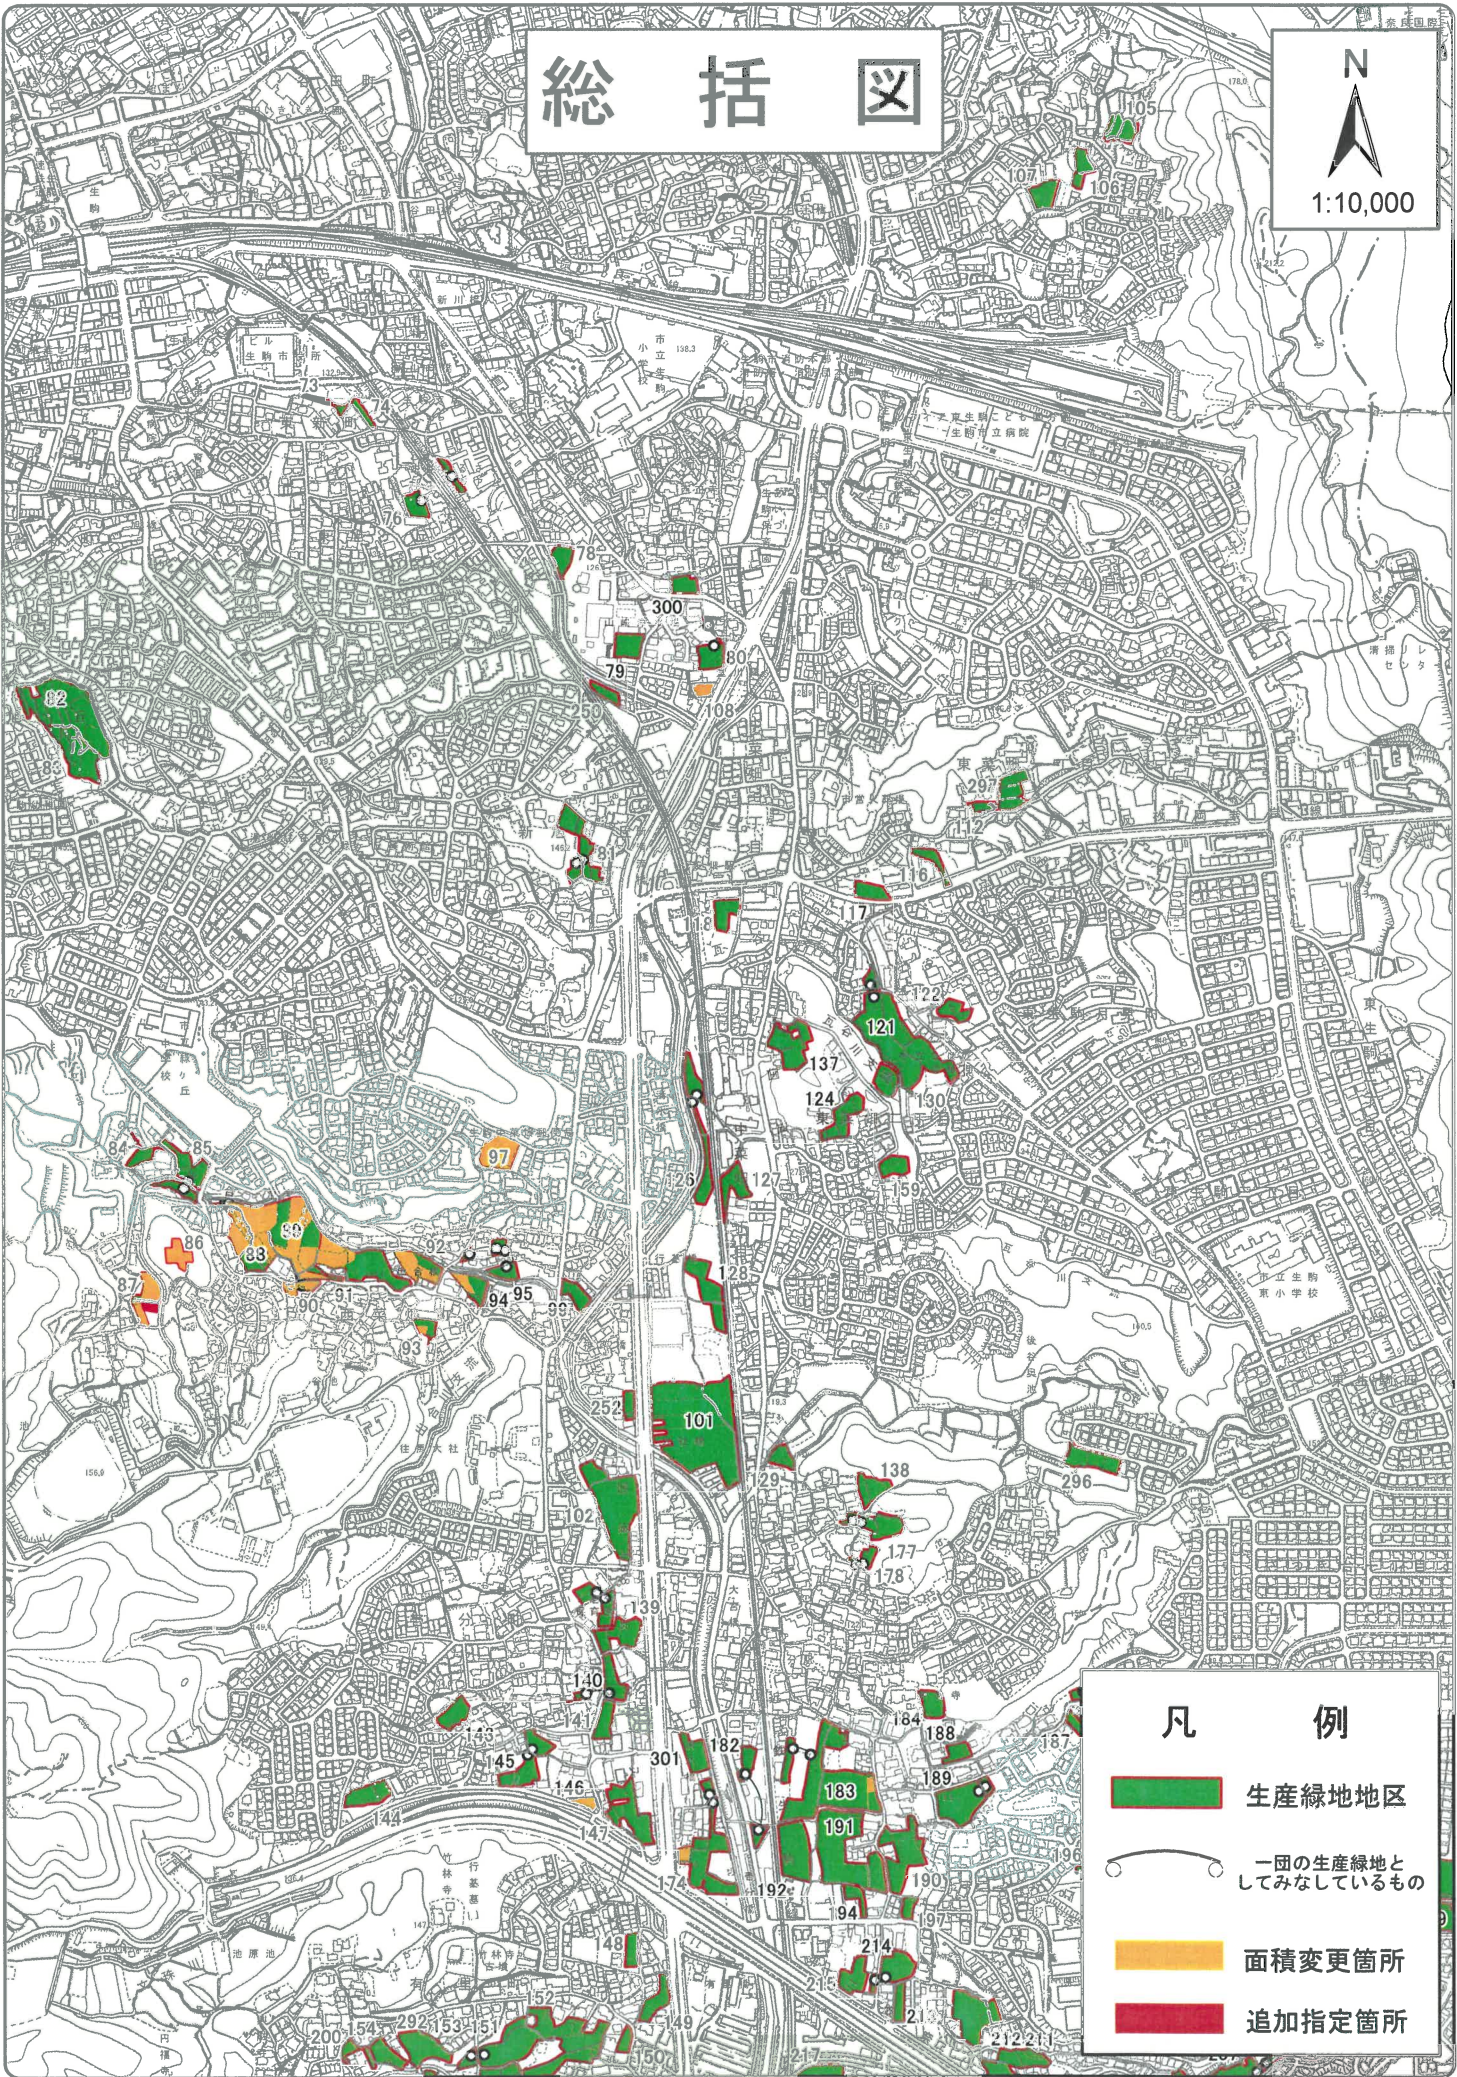

# 総括図

N  
1:10,000

### 凡 例

-  生産緑地地区
-  一団の生産緑地としてみなしているもの
-  面積変更箇所
-  追加指定箇所

# 総括図