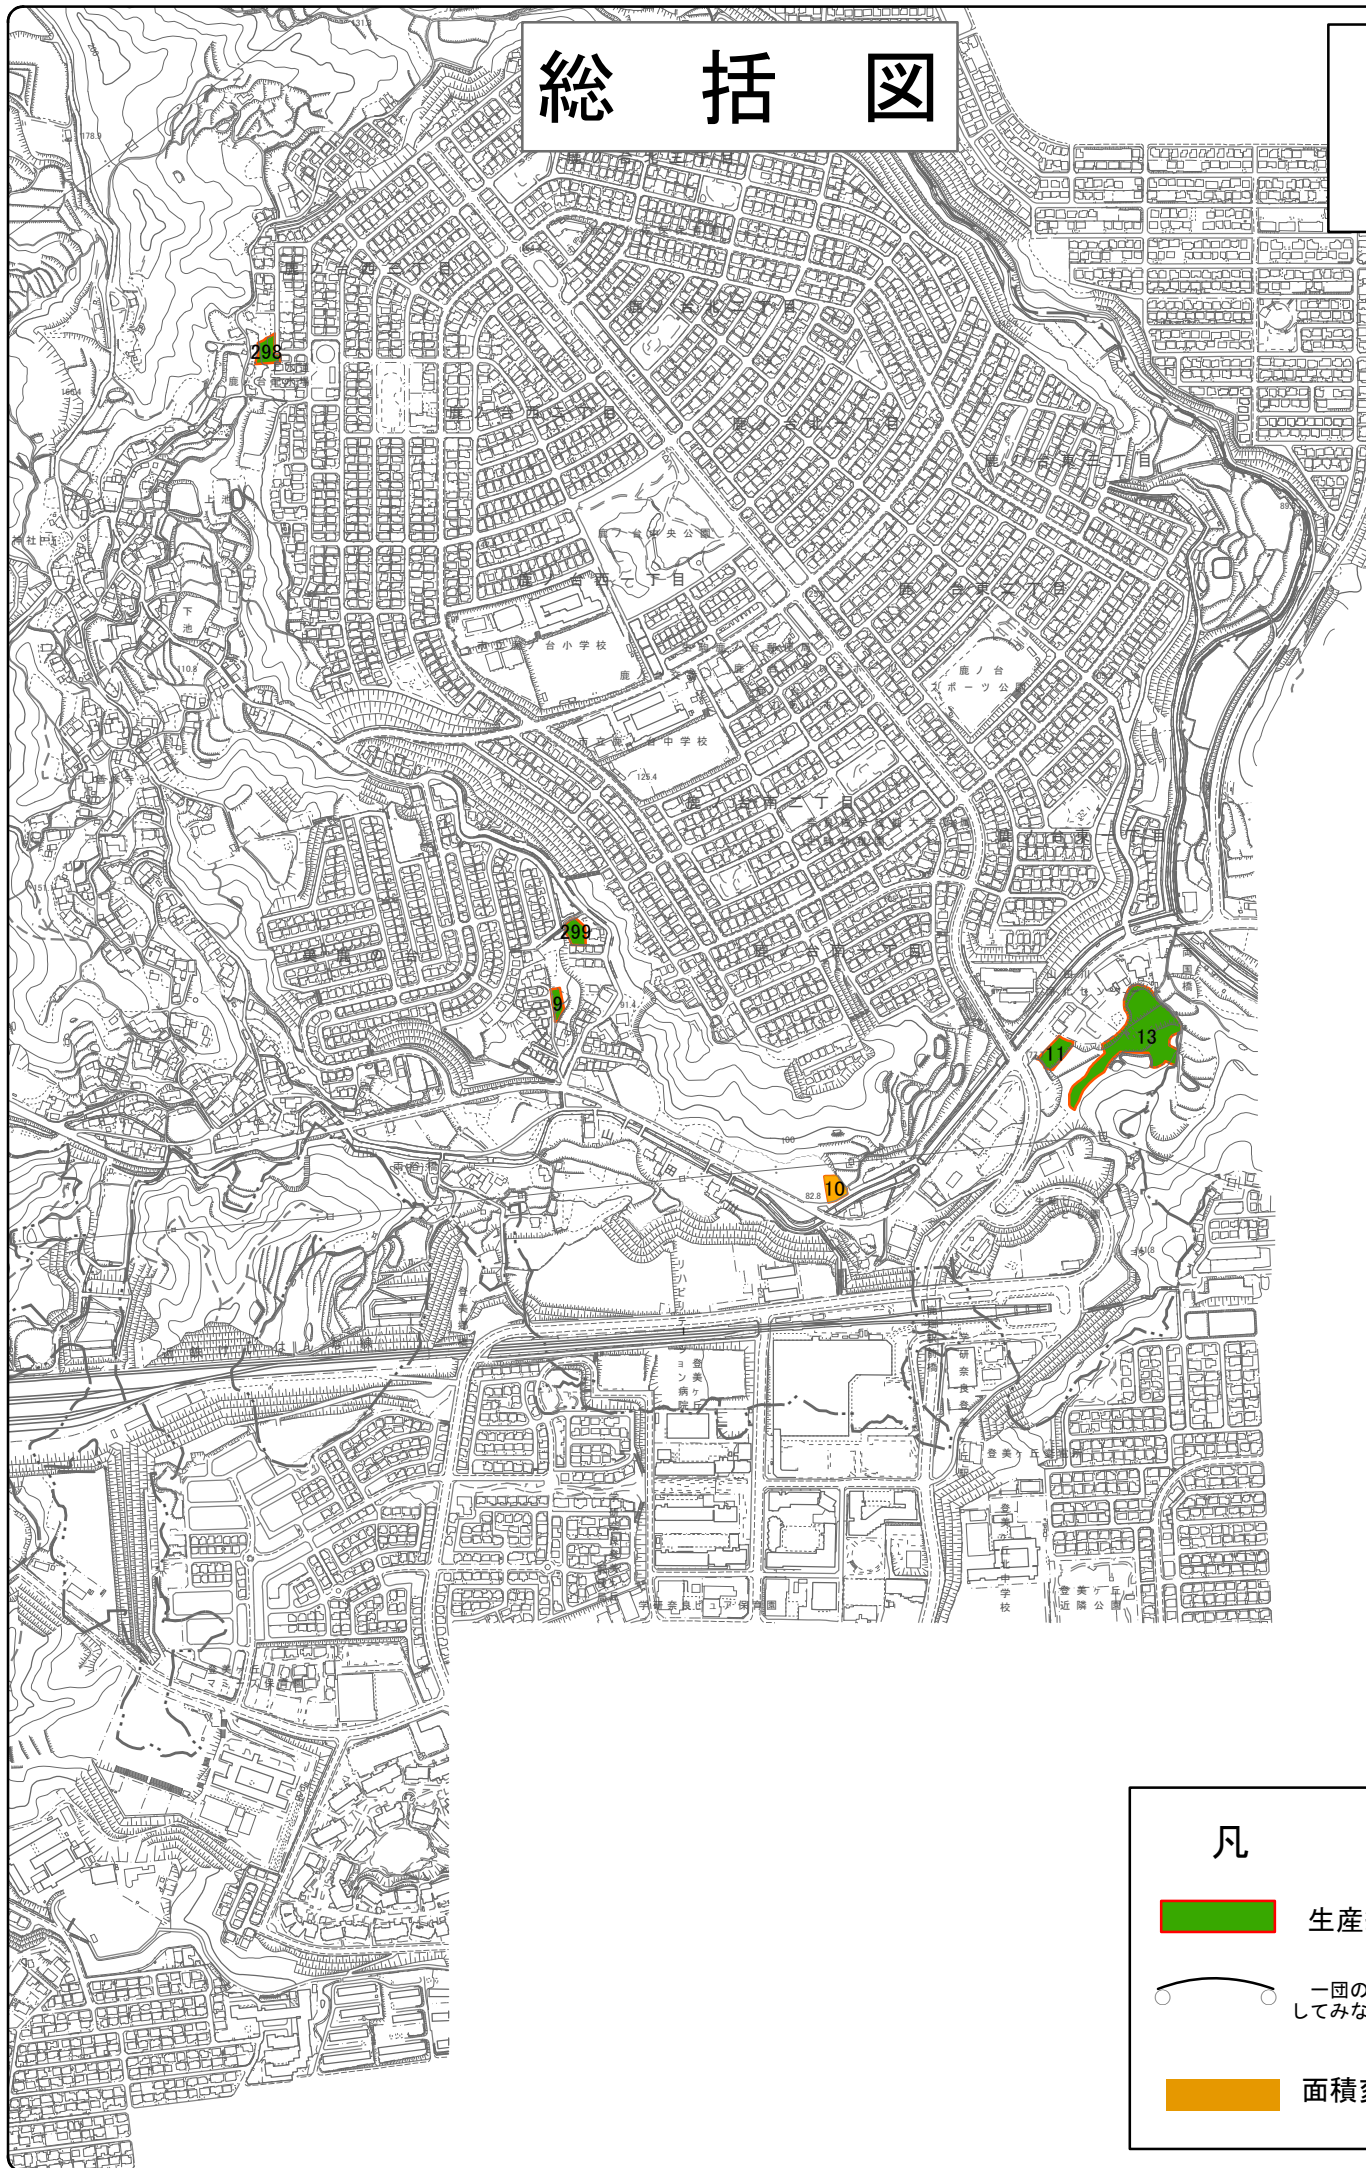

# 総括図

1:10,000

## 凡 例

 生産緑地地区

 一団の生産緑地としてみなしているもの

 面積変更箇所

## 凡例

-  生産緑地地区
  -  追加指定箇所
  -  削除箇所
  -  面積変更箇所
-  一団の生産緑地としてみなしているもの