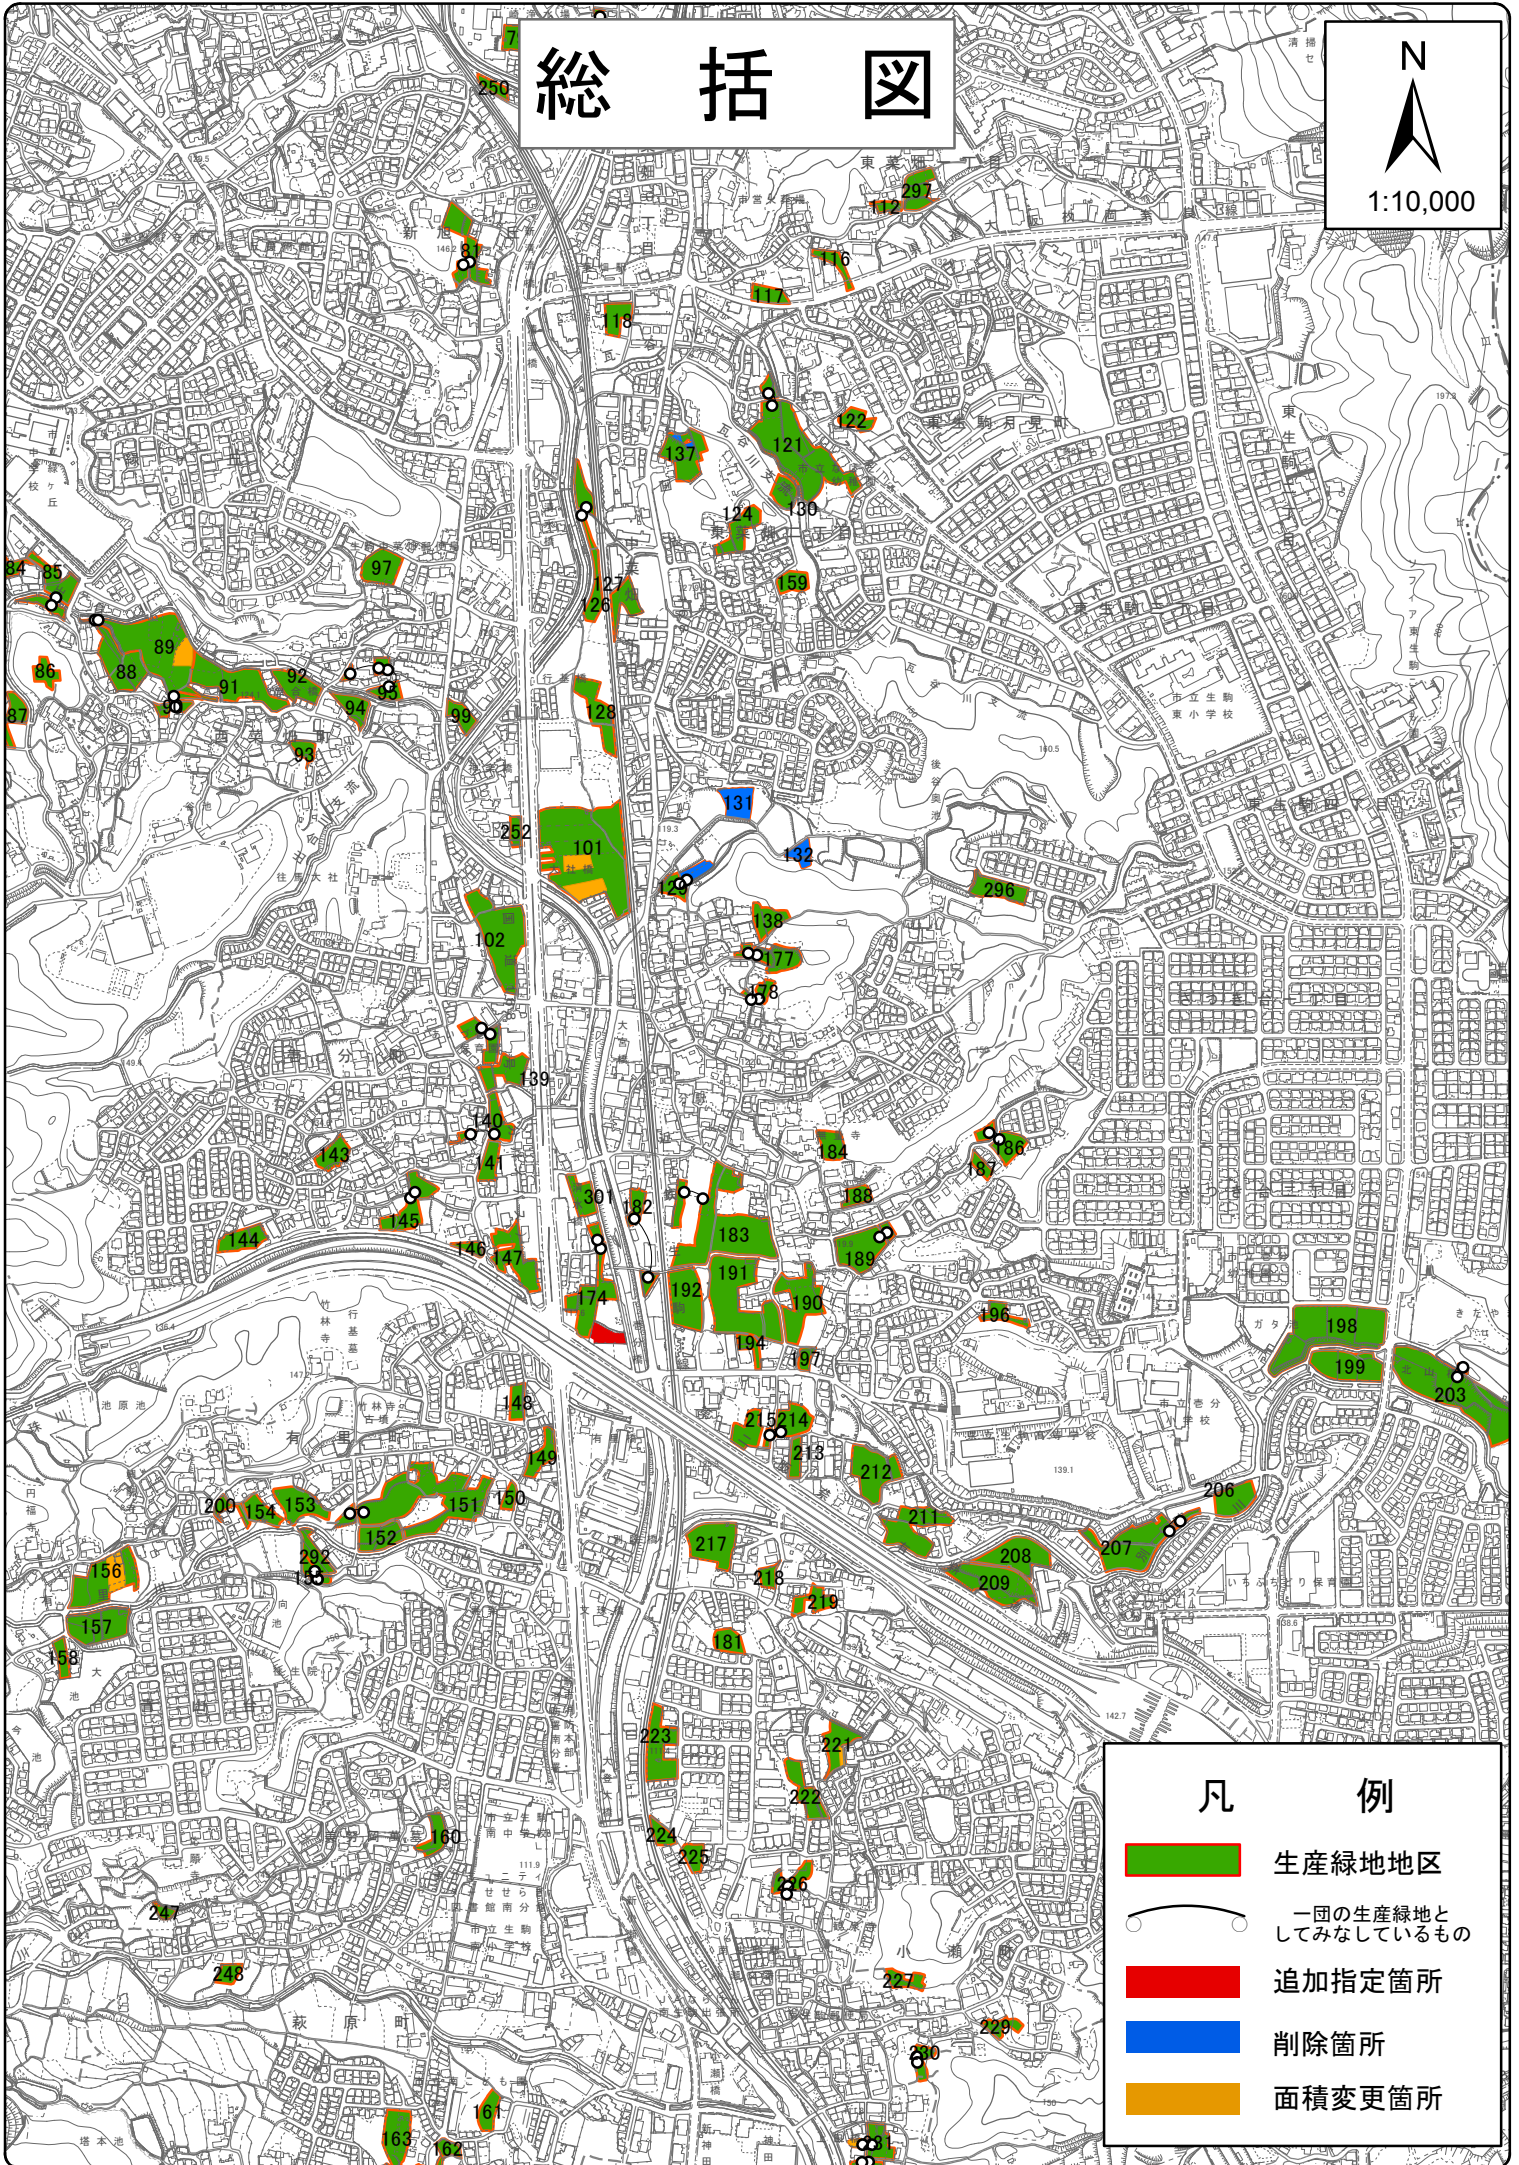

# 総括図

1:10,000

## 凡 例

 生産緑地地区

 一団の生産緑地としてみなしているもの

 面積変更箇所

## 凡例

-  生産緑地地区
  -  追加指定箇所
  -  削除箇所
  -  面積変更箇所
-  一団の生産緑地としてみなしているもの