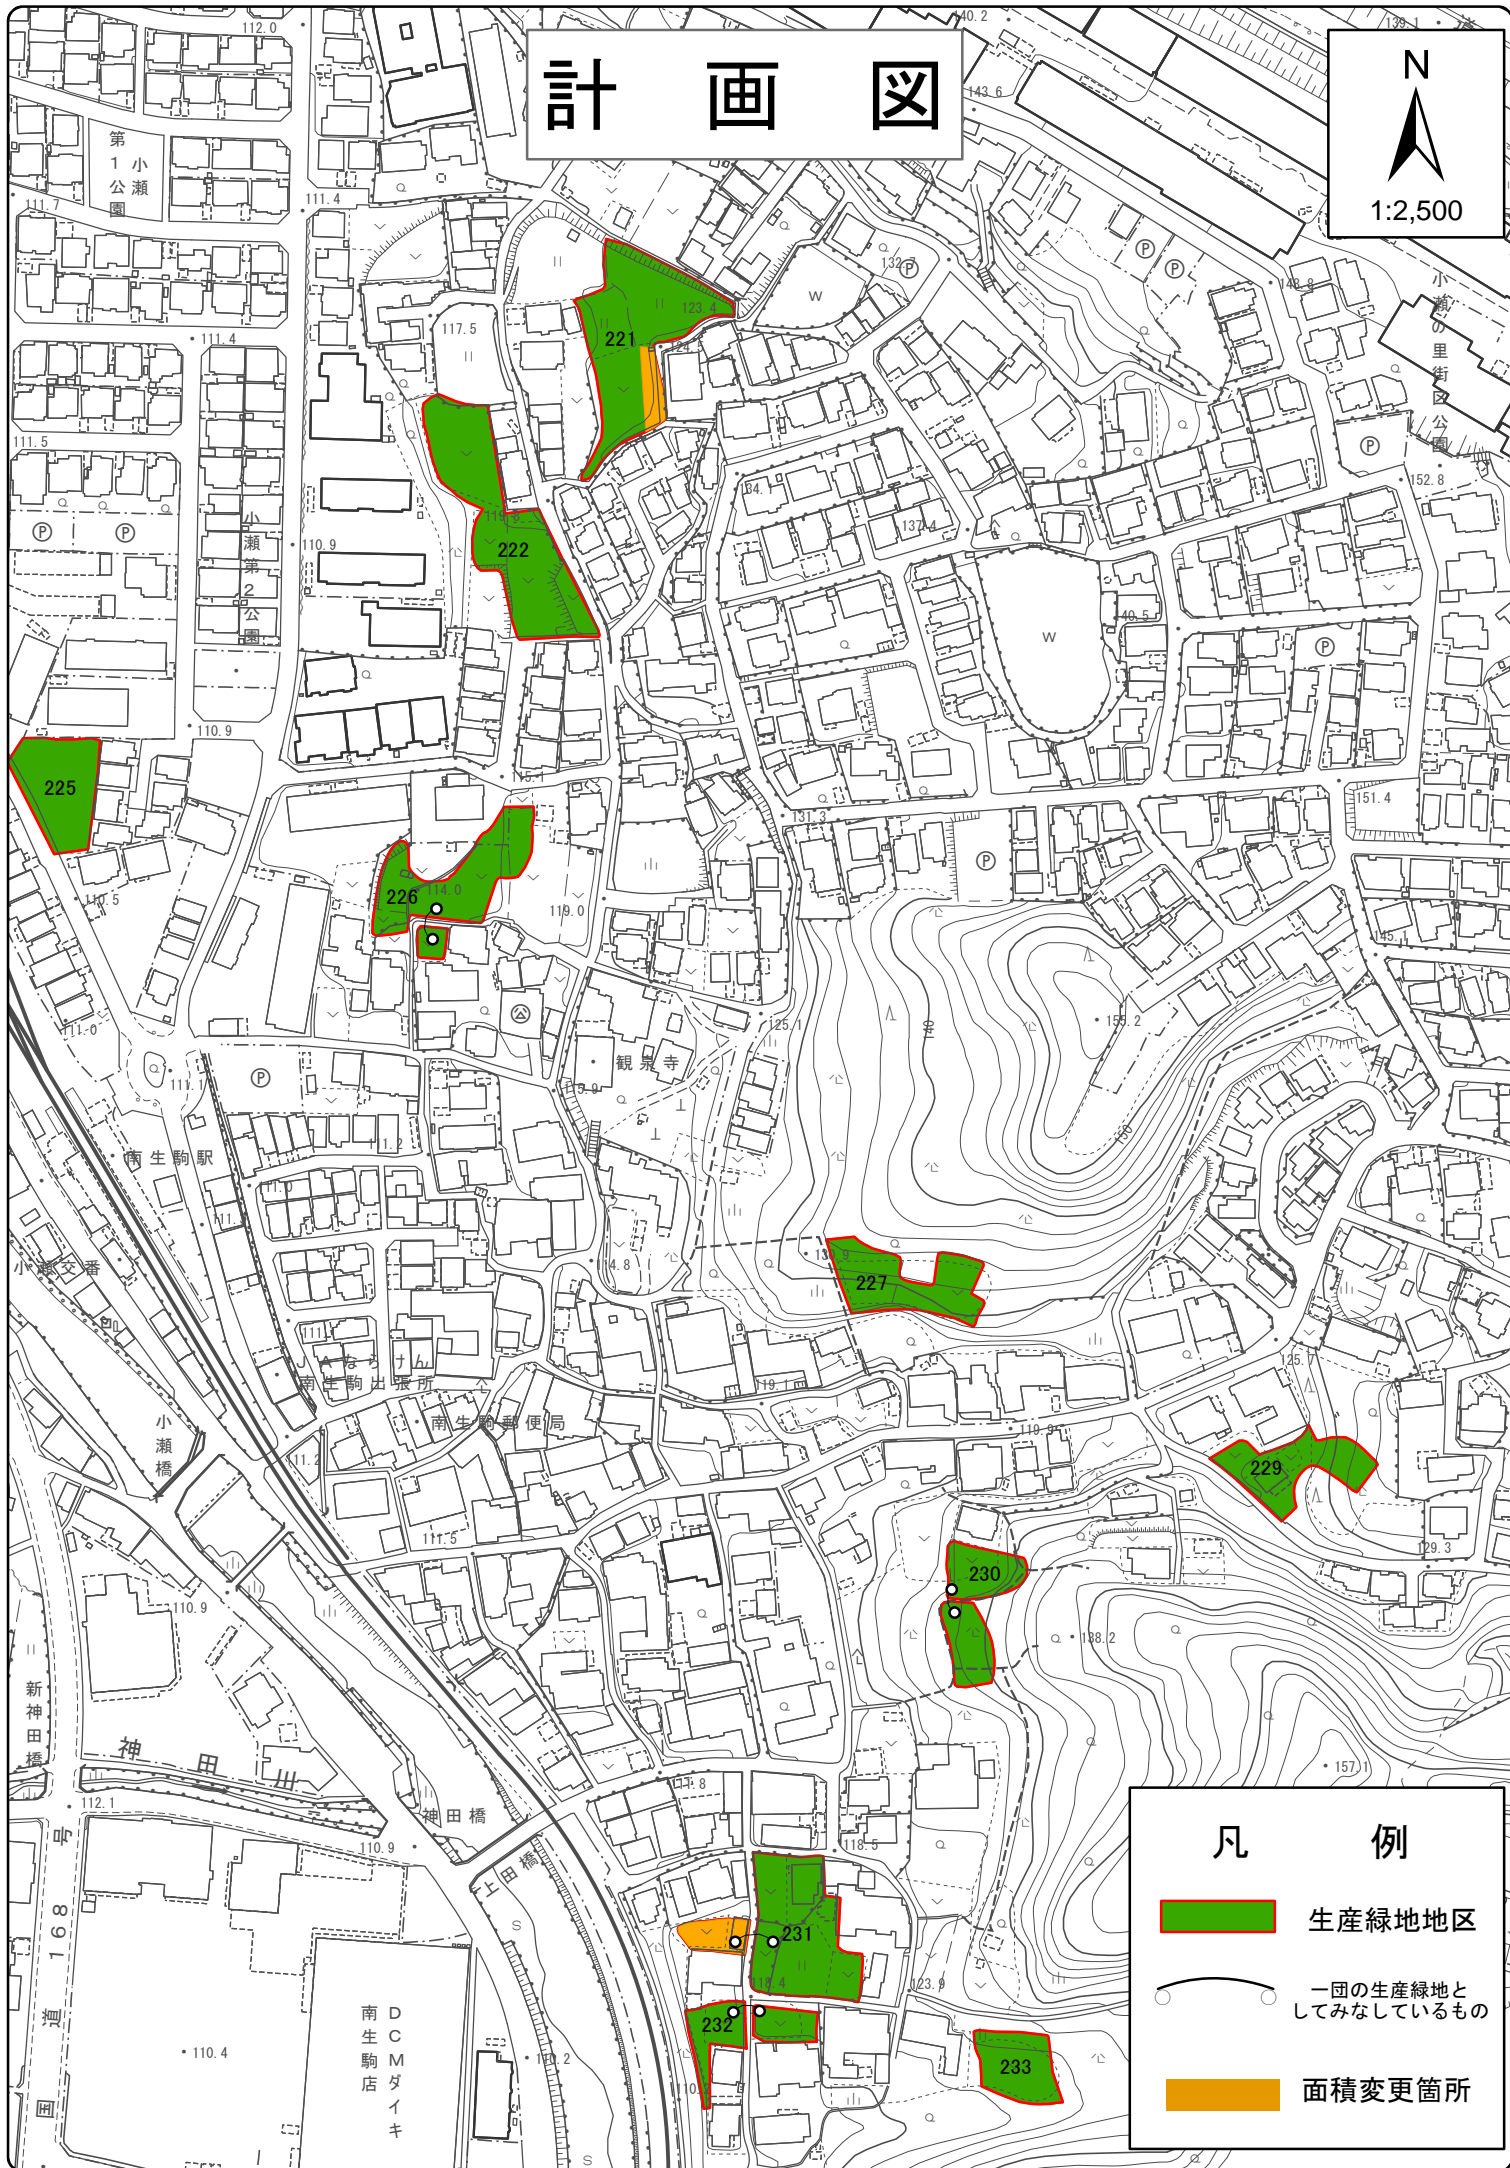

### 凡例

- 生産緑地地区
- 一団の生産緑地としてみなしているもの
- 追加指定箇所

# 計 画 図

N  
1:2,500

## 凡 例

-  生産緑地地区
-  一団の生産緑地としてみなしているもの
-  面積変更箇所

# 計画図

1:2,500