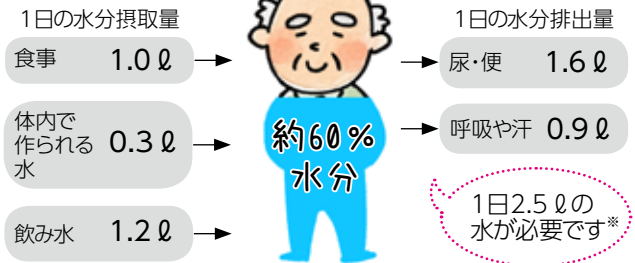

体と水の関係

*心臓や腎臓に疾患のある人は、かかりつけ医に水分摂取量を確認してください。

☒ **水分を20%失うと死亡の恐れ**

- 5%失うと…ぼんやりする、ふらふらする
- 10%失うと…筋肉のけいれん、循環不全
- 20%失うと…最悪の場合は死に至る

☒ **高齢者ほど脱水症になりやすい**

体に蓄えられる水分量の低下や、喉の渇きを感じにくくなるなどの理由で、高齢になるほど脱水症のリスクが高まります。利尿作用の働く薬を服用している人、トイレに行く回数を減らすために水分を控えている人は特に注意が必要です。

目覚めの1杯、寝る前の1杯を習慣に

入浴中や就寝中は多くの汗をかき、水分が不足しがちです。入浴後、起床時にはコップ1杯の水を飲みましょう。(参考)厚生労働省資料一部改変