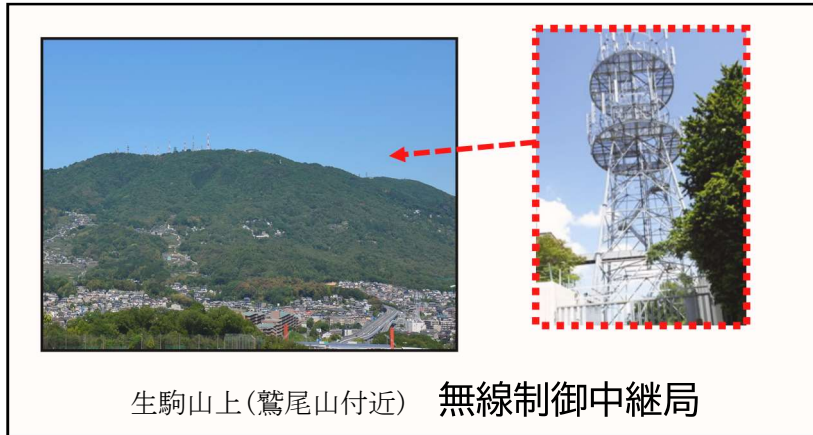

生駒市の防災行政MCA無線

防災行政MCA無線とは、複数の通信チャンネルを多数の利用者が共用するMCA(マルチ・チャンネル・アクセス)方式による業務用無線通信システムで、地方公共団体が開設する防災上必要な通信を行うことを目的とする無線局です。

MCA方式は、周波数の利用効率が高い通信システムで、すべての通信は制御局を中継して行われ、利用者に空いているチャンネルを割り当てて通信をおこないます。送信可能エリアは中継局を中心に半径 30km程度となります。

防災行政MCA無線の場合は、優先的に通信チャンネルが割り当てられます。

同時に多数への
一斉送信が可能

放送内容は、電話でも確認できます。
「教えてダイヤル」
050-5212-5255

※防災情報は、テレビ・市ホームページ・登録メール等でも情報配信しています。
詳しくは、生駒市ホームページ「災害情報の取得方法」で検索してください。

【放送例】
こちらは生駒市役所です。
台風の接近に伴い、〇〇〇に【警戒レベル3】「高齢者等避難」を発令します。
大雨に伴う危険な場所にお住まいの方は、風雨がひどくなる前に安全な場所に避難してください。
避難の際は、身の回りのものや食料品等をご準備のうえ避難してください。