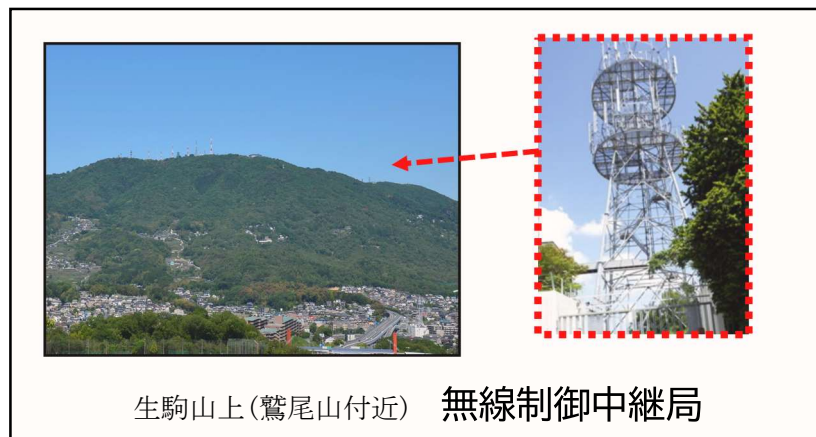

気象庁の台風情報や大雨情報などを参考とし、市から避難情報など防災情報をお知らせする際や、国からのJアラート情報など、防災情報を伝達する手段の1つとして整備されました。

音声による情報発信以外にも、耳の不自由な方向けの「登録制 FAX 通知サービス」、「緊急速報メール(エリアメール)」、「登録制緊急・災害情報メール」、「生駒市ホームページ」、「テレビのデータ放送(dボタン)」など複数の方法でお知らせします。

また、放送内容を電話で確認できる「教えてダイヤル」050-5212-5255もご利用いただけます。

防災行政MCA無線（移動局）

同報系と同じ仕組みにて、市役所の指令局（親局）、災害対策本部・避難所等の移動局（子局）間にて個別送信、グループ送信、一斉送信など災害時の通信手段の一つとして活用されます。

一斉送信

グループ送信

個別送信