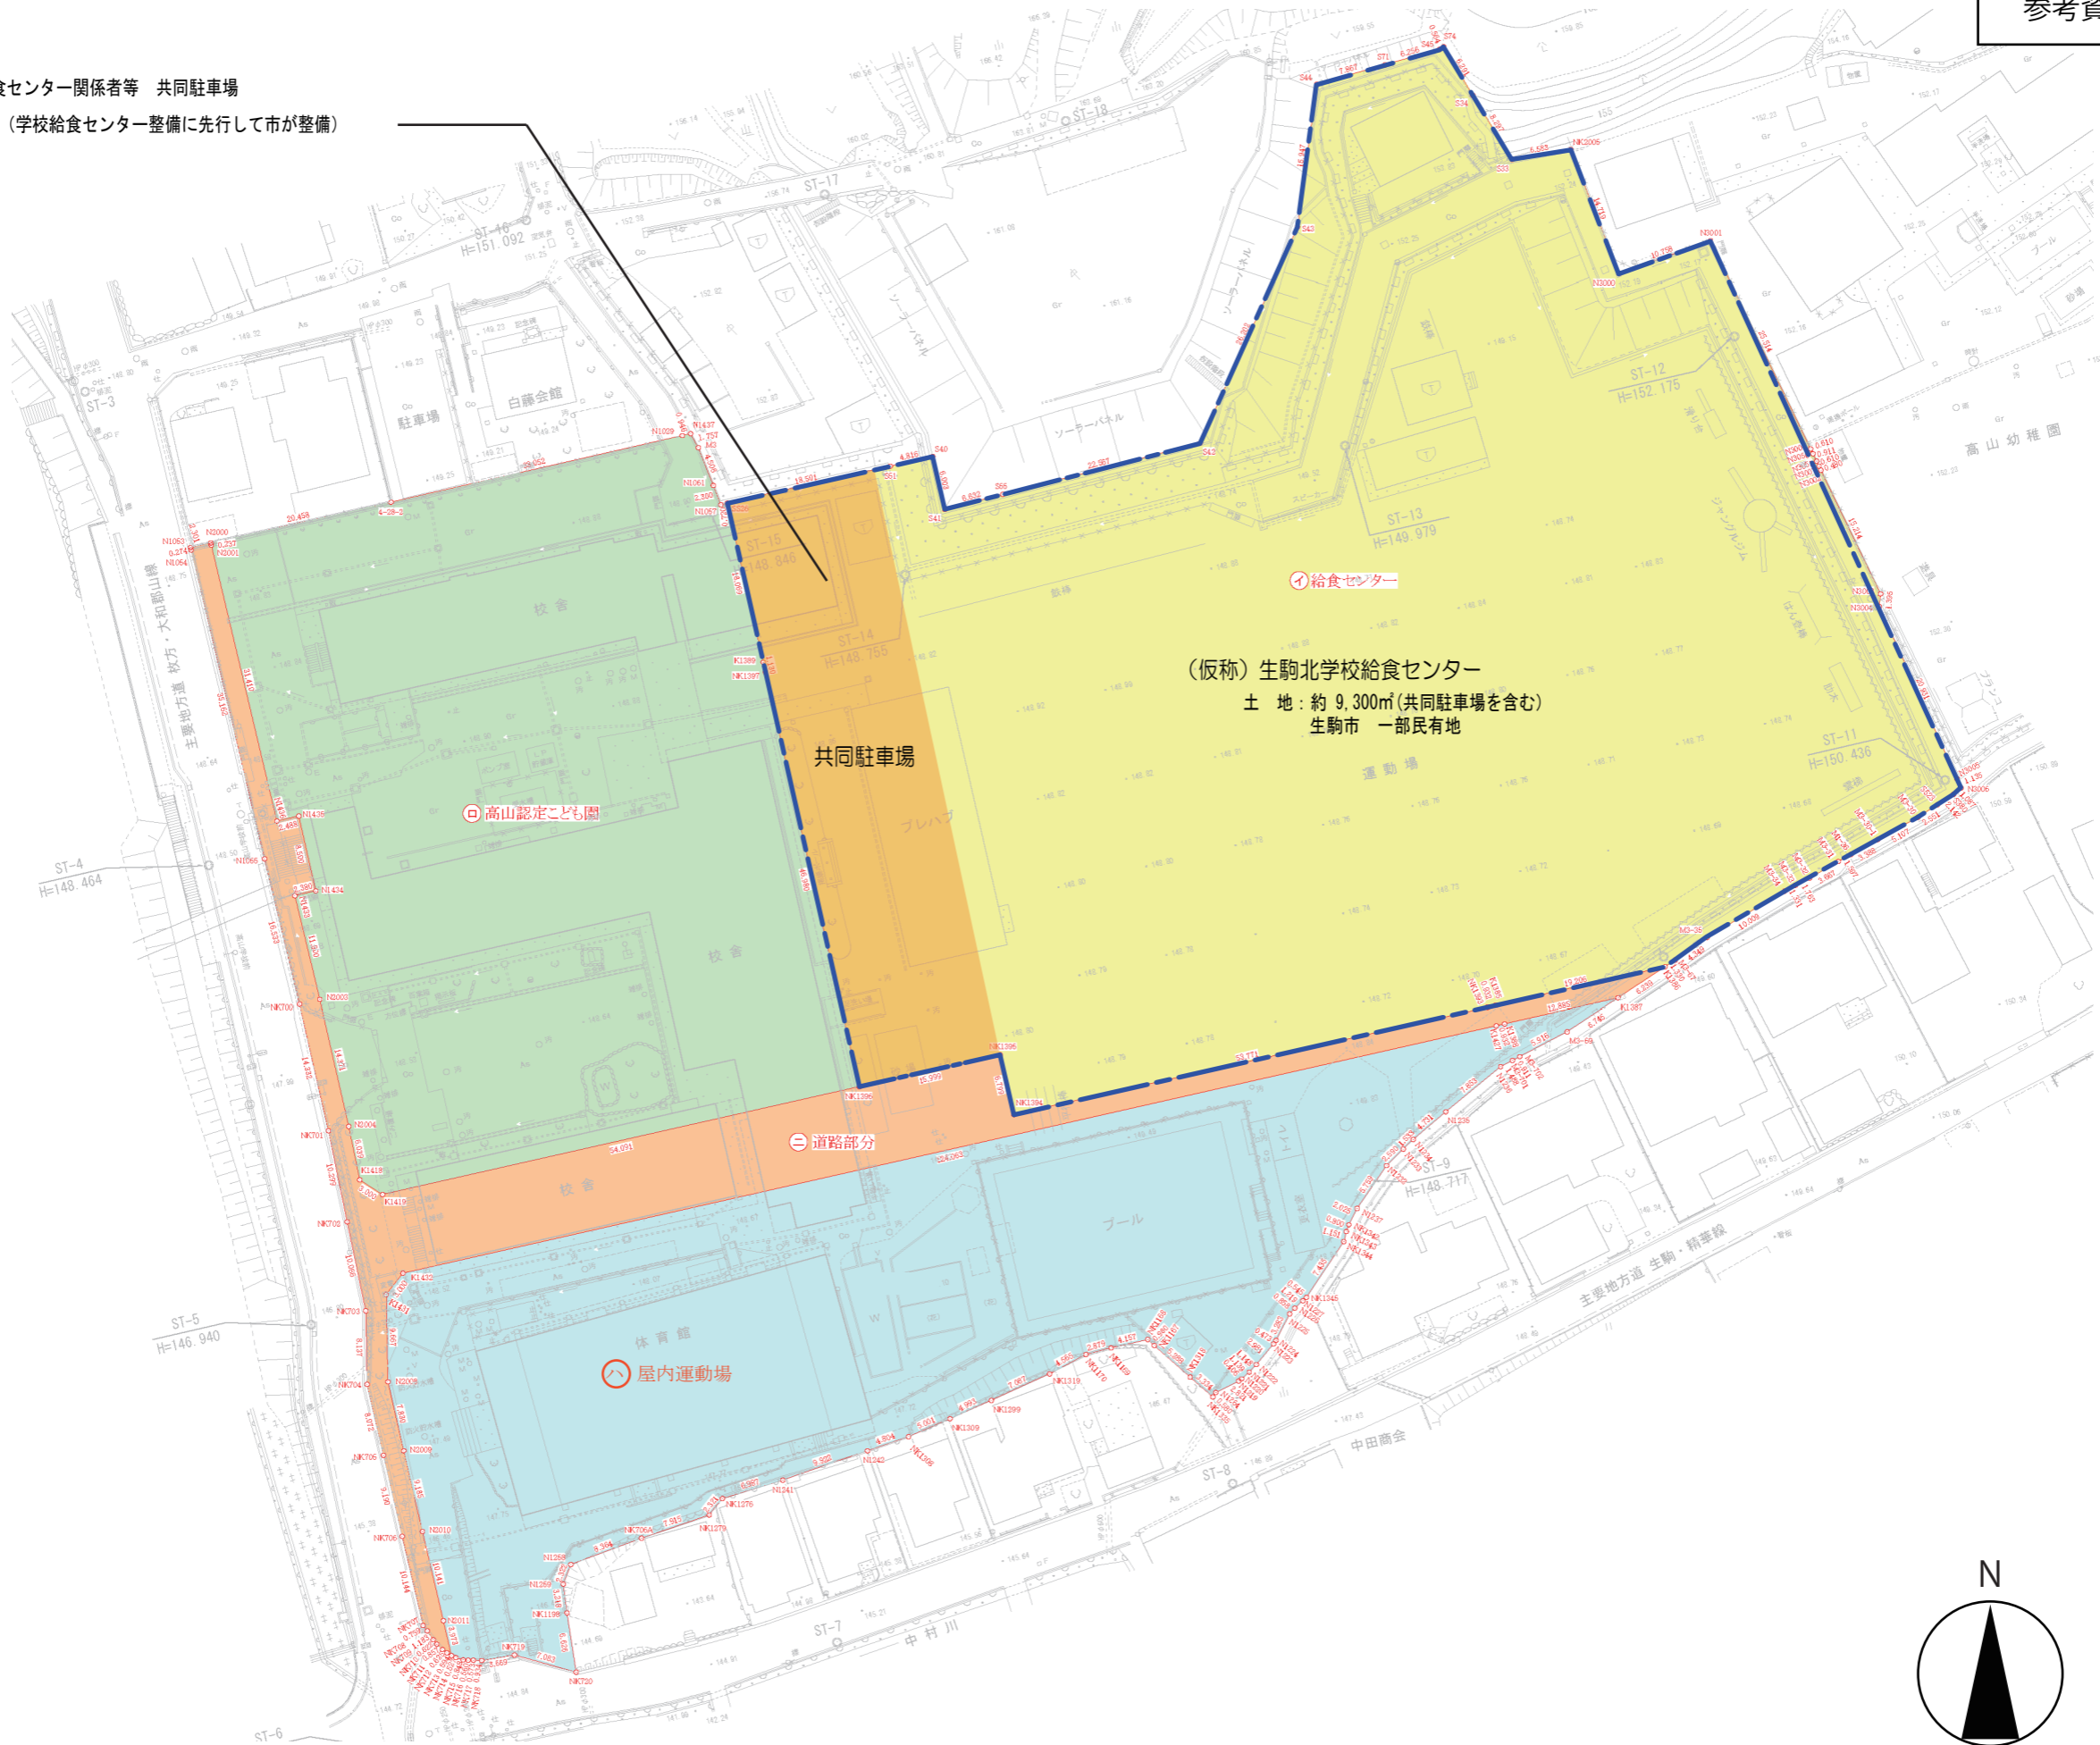

こども園関係者及び給食センター関係者等 共同駐車場  
供用開始：平成30年4月（学校給食センター整備に先行して市が整備）

学校給食センター敷地