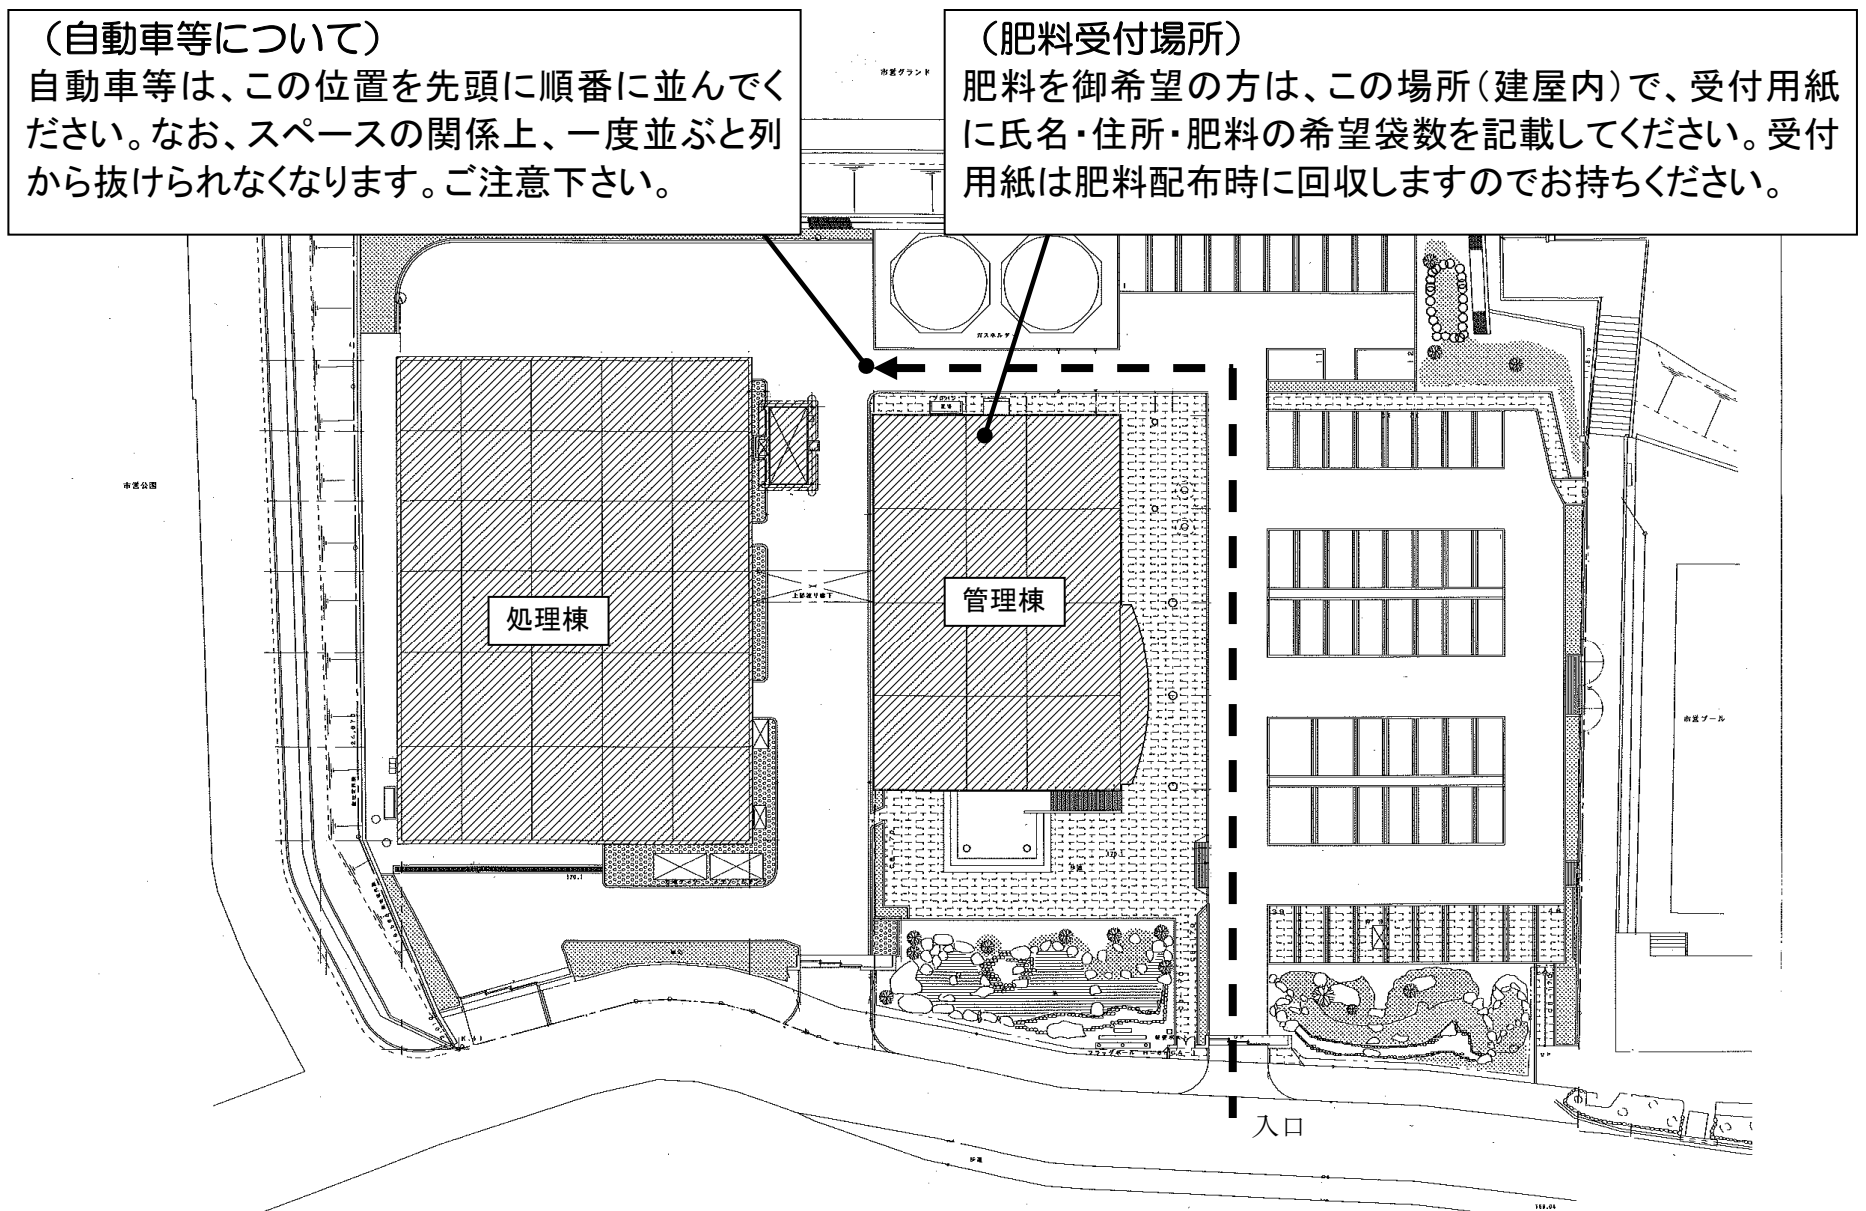

たけまるコンポの配布方法

【配布場所】

エコパーク 21 生駒市北田原町 2 4 7 6 番地 8

【配布日】 ※祝日、年末年始は休みです。

火曜日の配布対象…生駒市民の方のみ

木曜日の配布対象…制限はありません

【配布方法】

以下の図を参照に自動車等で並んでいただき、12時30分から13時30分までの間に、図に示す肥料受付場所で受付手続きを行ってください。その後13時30分頃に肥料受付状況からその日の1人あたりの配布数を決定し配布します。