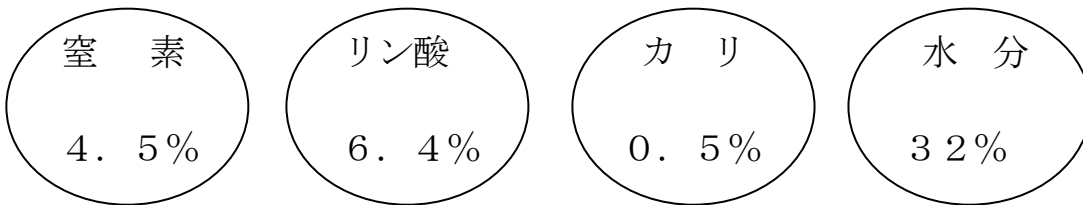

たけまるコンポ について

エコパーク21では、たけまるコンポ(汚泥肥料)を無料で配布しています。
配布方法については、別紙『たけまるコンポの配布方法』をご確認ください。

◎肥料の成分については以下のとおりです。

[肥料の名称]：たけまるコンポ

本肥料は、農林水産大臣に普通肥料として登録しています。

主要な成分の含有量は、現物あたりの平均的な測定値であり、変動します。

肥料の性状：粉末（袋詰め10kg入り）

原料の種類：し尿汚泥・生ごみ