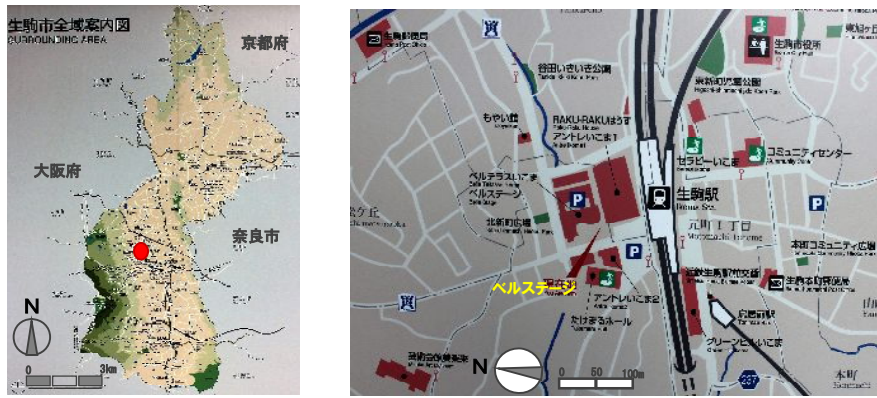

まちなか広場名称 **ベルテラスいこま「ベルステージ」**

■位置図

■平面図（施設建築物3階の一部）

■関係者相関図

■広場のシーン

<日常の様子>

昼間のひととき

夕刻のひととき

<イベント時の様子>

■空間の設え

■周辺との関係