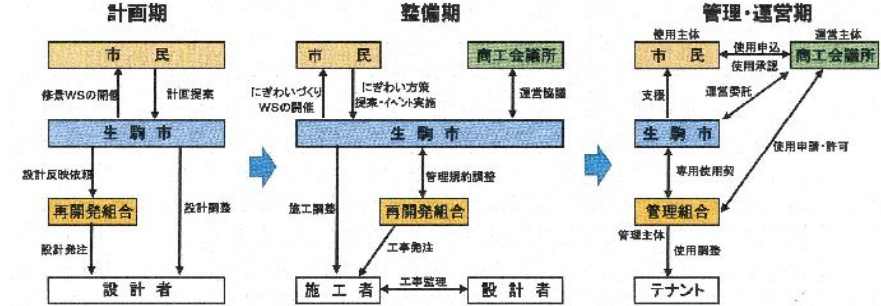

まちなか広場名称 **ベルテラスいこま「ベルステージ」**

■位置図

■平面図（施設建築物3階の一部）

■関係者相関図

■広場のシーン

<日常の様子>

昼間のひととき

夕刻のひととき

<イベント時の様子>

■空間の設え

■周辺との関係