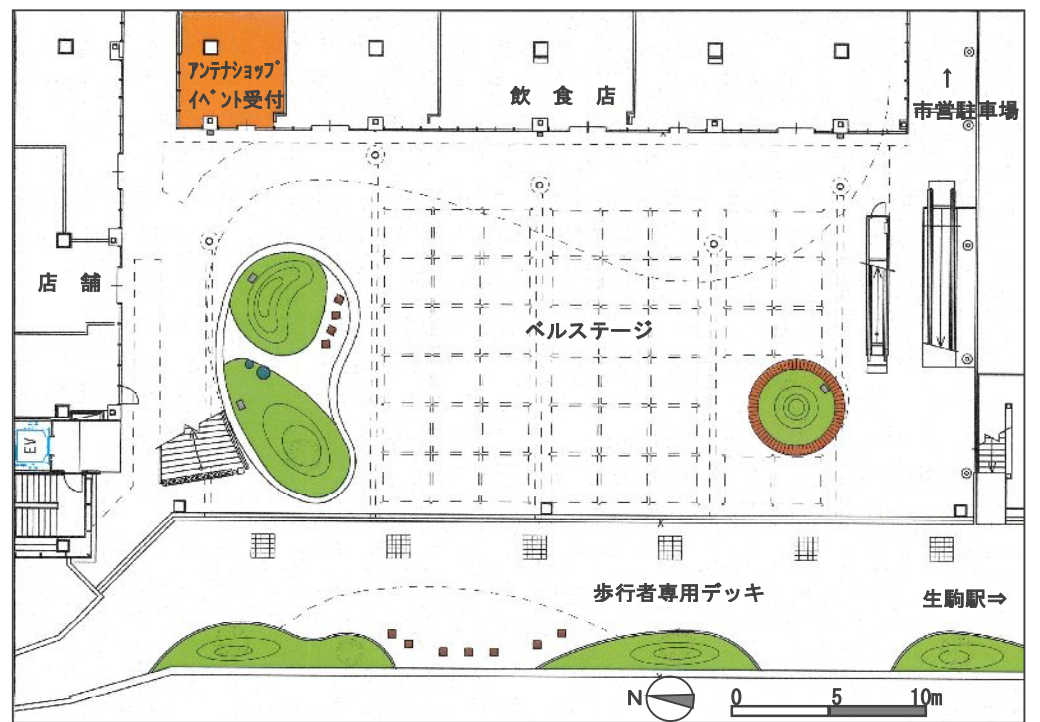

まちなか広場名称 **ベルテラスいこま「ベルステージ」**

■位置図

■平面図（施設建築物3階の一部）

■関係者相関図

■広場のシーン

<日常の様子>

昼間のひととき

夕刻のひととき

<イベント時の様子>

■空間の設え

■周辺との関係