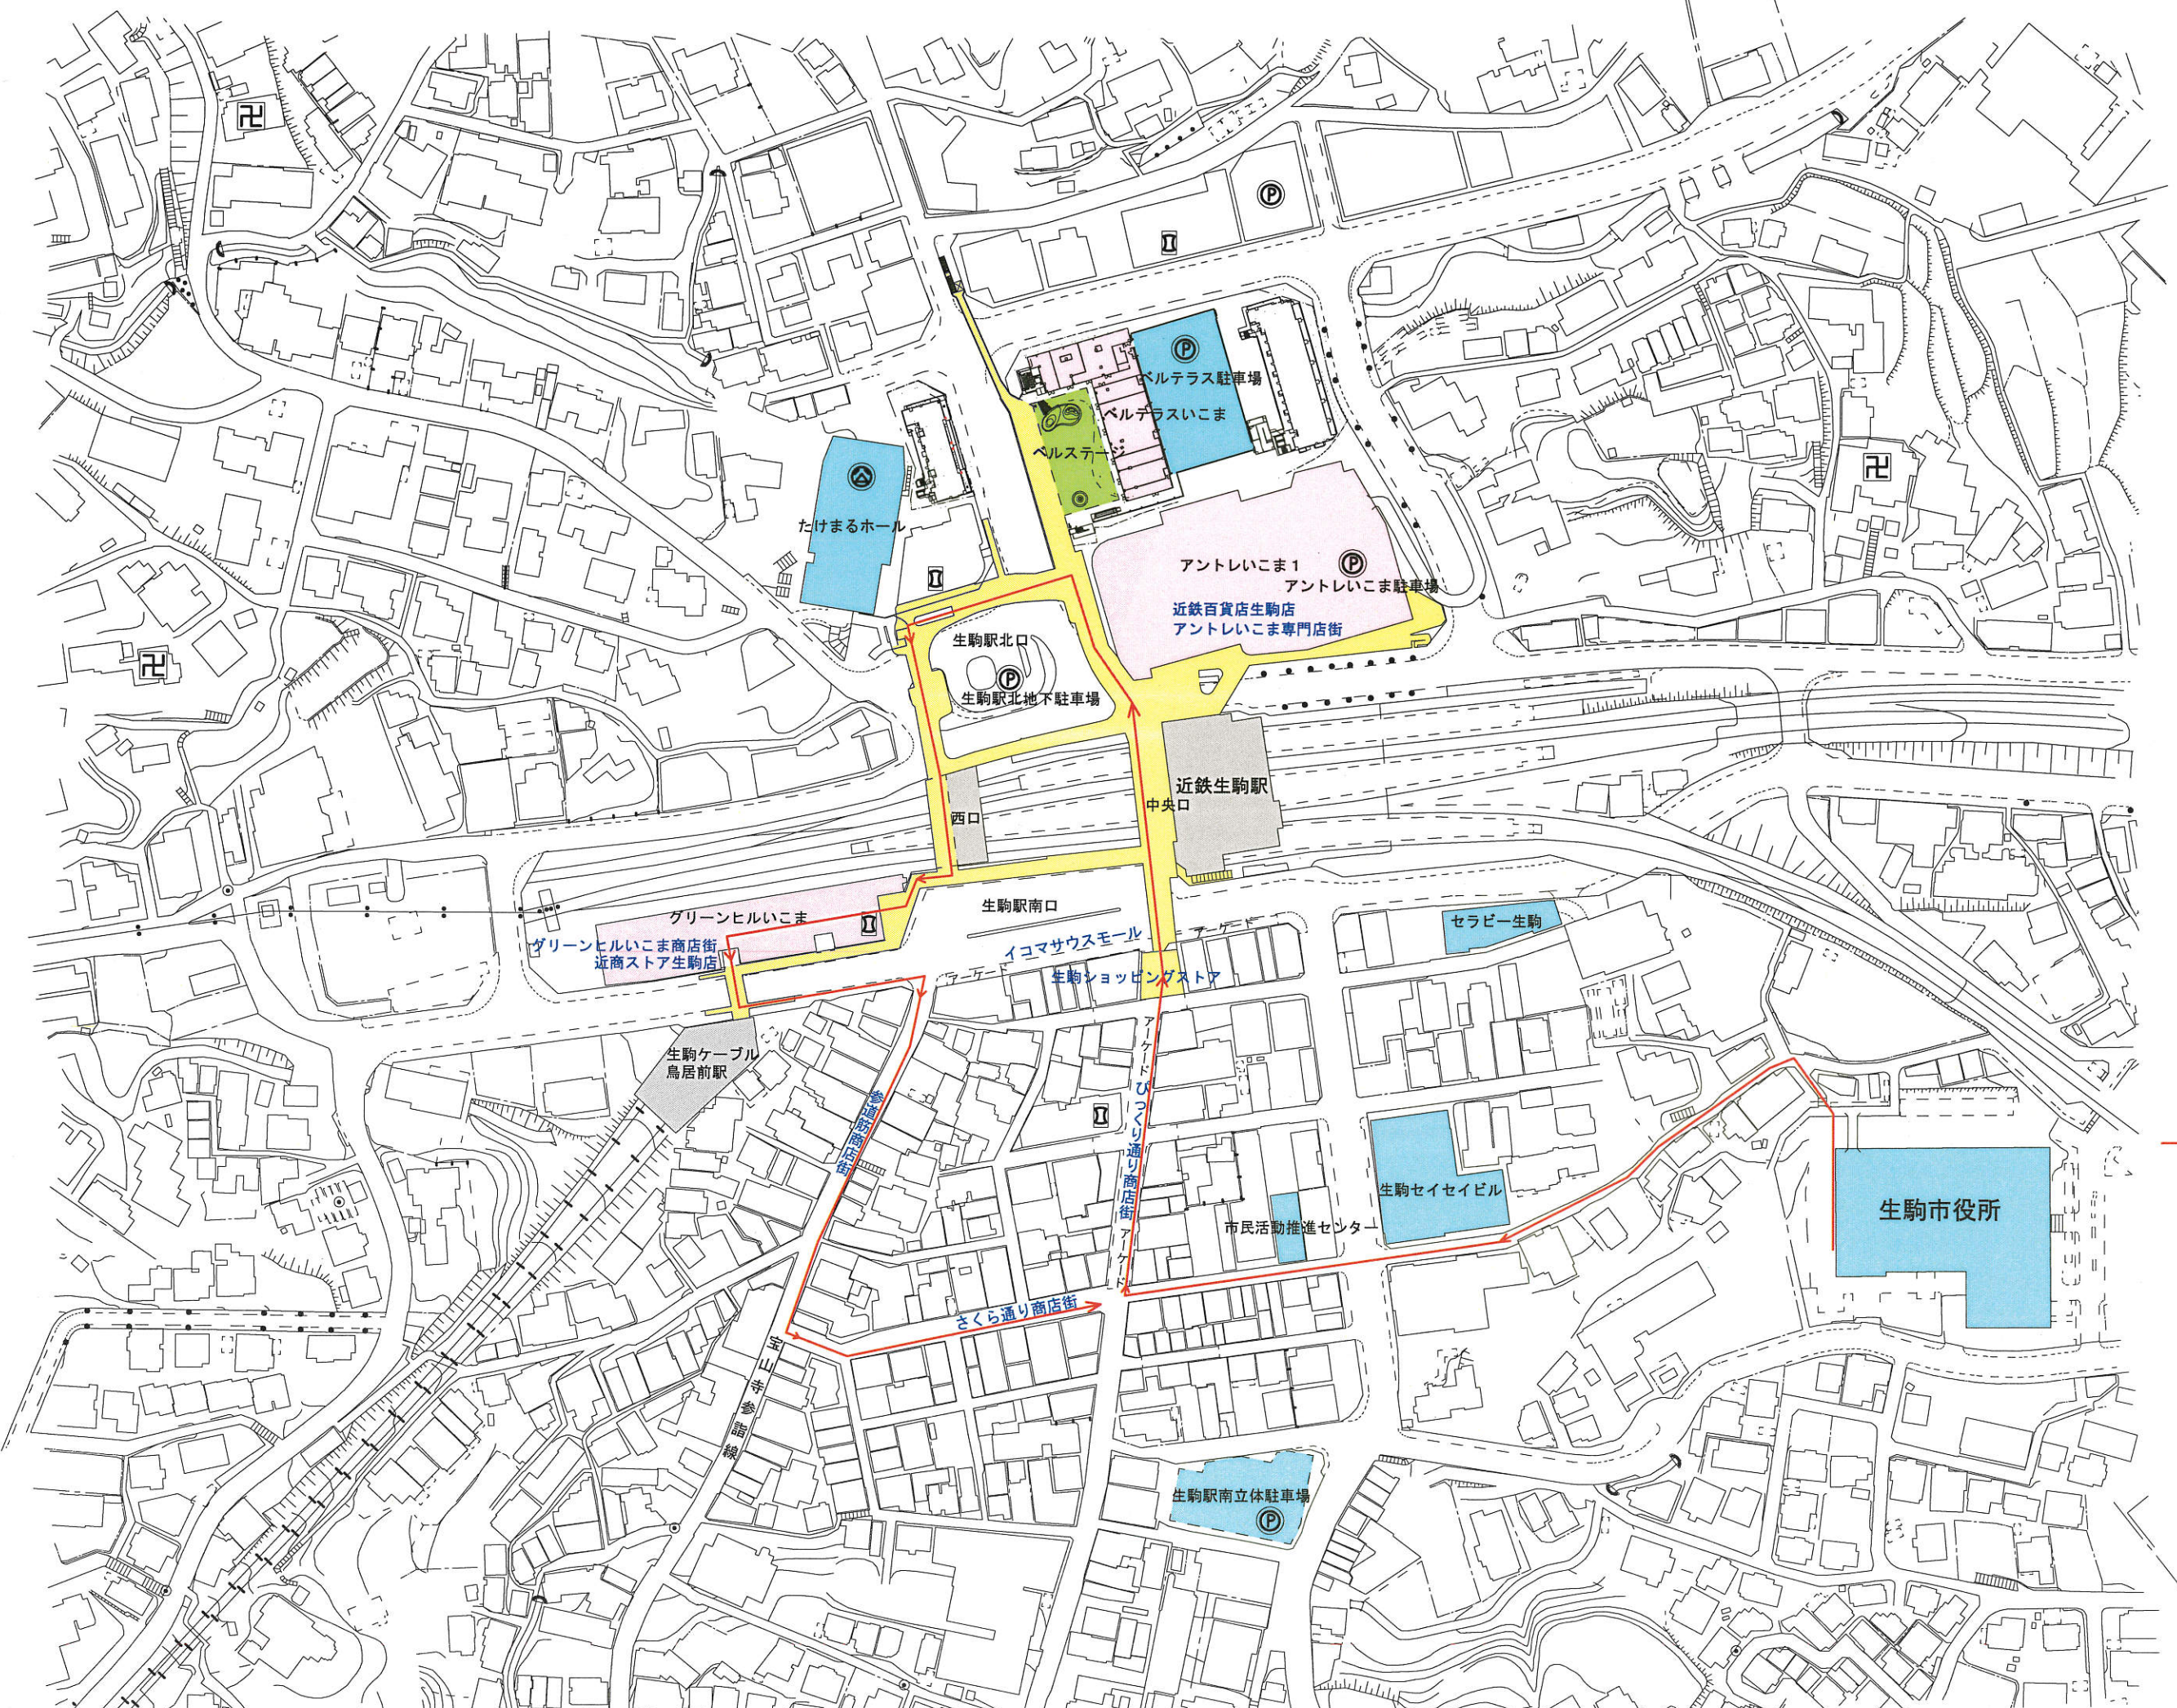

# 生駒駅周辺地図 S=1:2000

- 現地見学ルート
- ベルステージ
- 青字 商店街名
- 公共施設
- 大規模小売店
- 歩行者専用道

たけまるホール

ベルテラス駐車場  
ベルテラスいこま  
ベルステージ

アントレいこま1  
アントレいこま駐車場  
近鉄百貨店生駒店  
アントレいこま専門店街

生駒駅北口  
生駒駅北地下駐車場

近鉄生駒駅  
中央口

生駒駅南口

グリーンヒルいこま  
グリーンヒルいこま商店街  
近商ストア生駒店

イコマサウスモール  
生駒ショッピングストア

セラビー生駒

生駒ケーブル  
鳥居前駅

生駒セイセイビル

市民活動推進センター

生駒市役所

生駒駅南立体駐車場

さくら通り商店街

参道筋商店街

アイトレいこま通り商店街

参道筋商店街

参道筋商店街