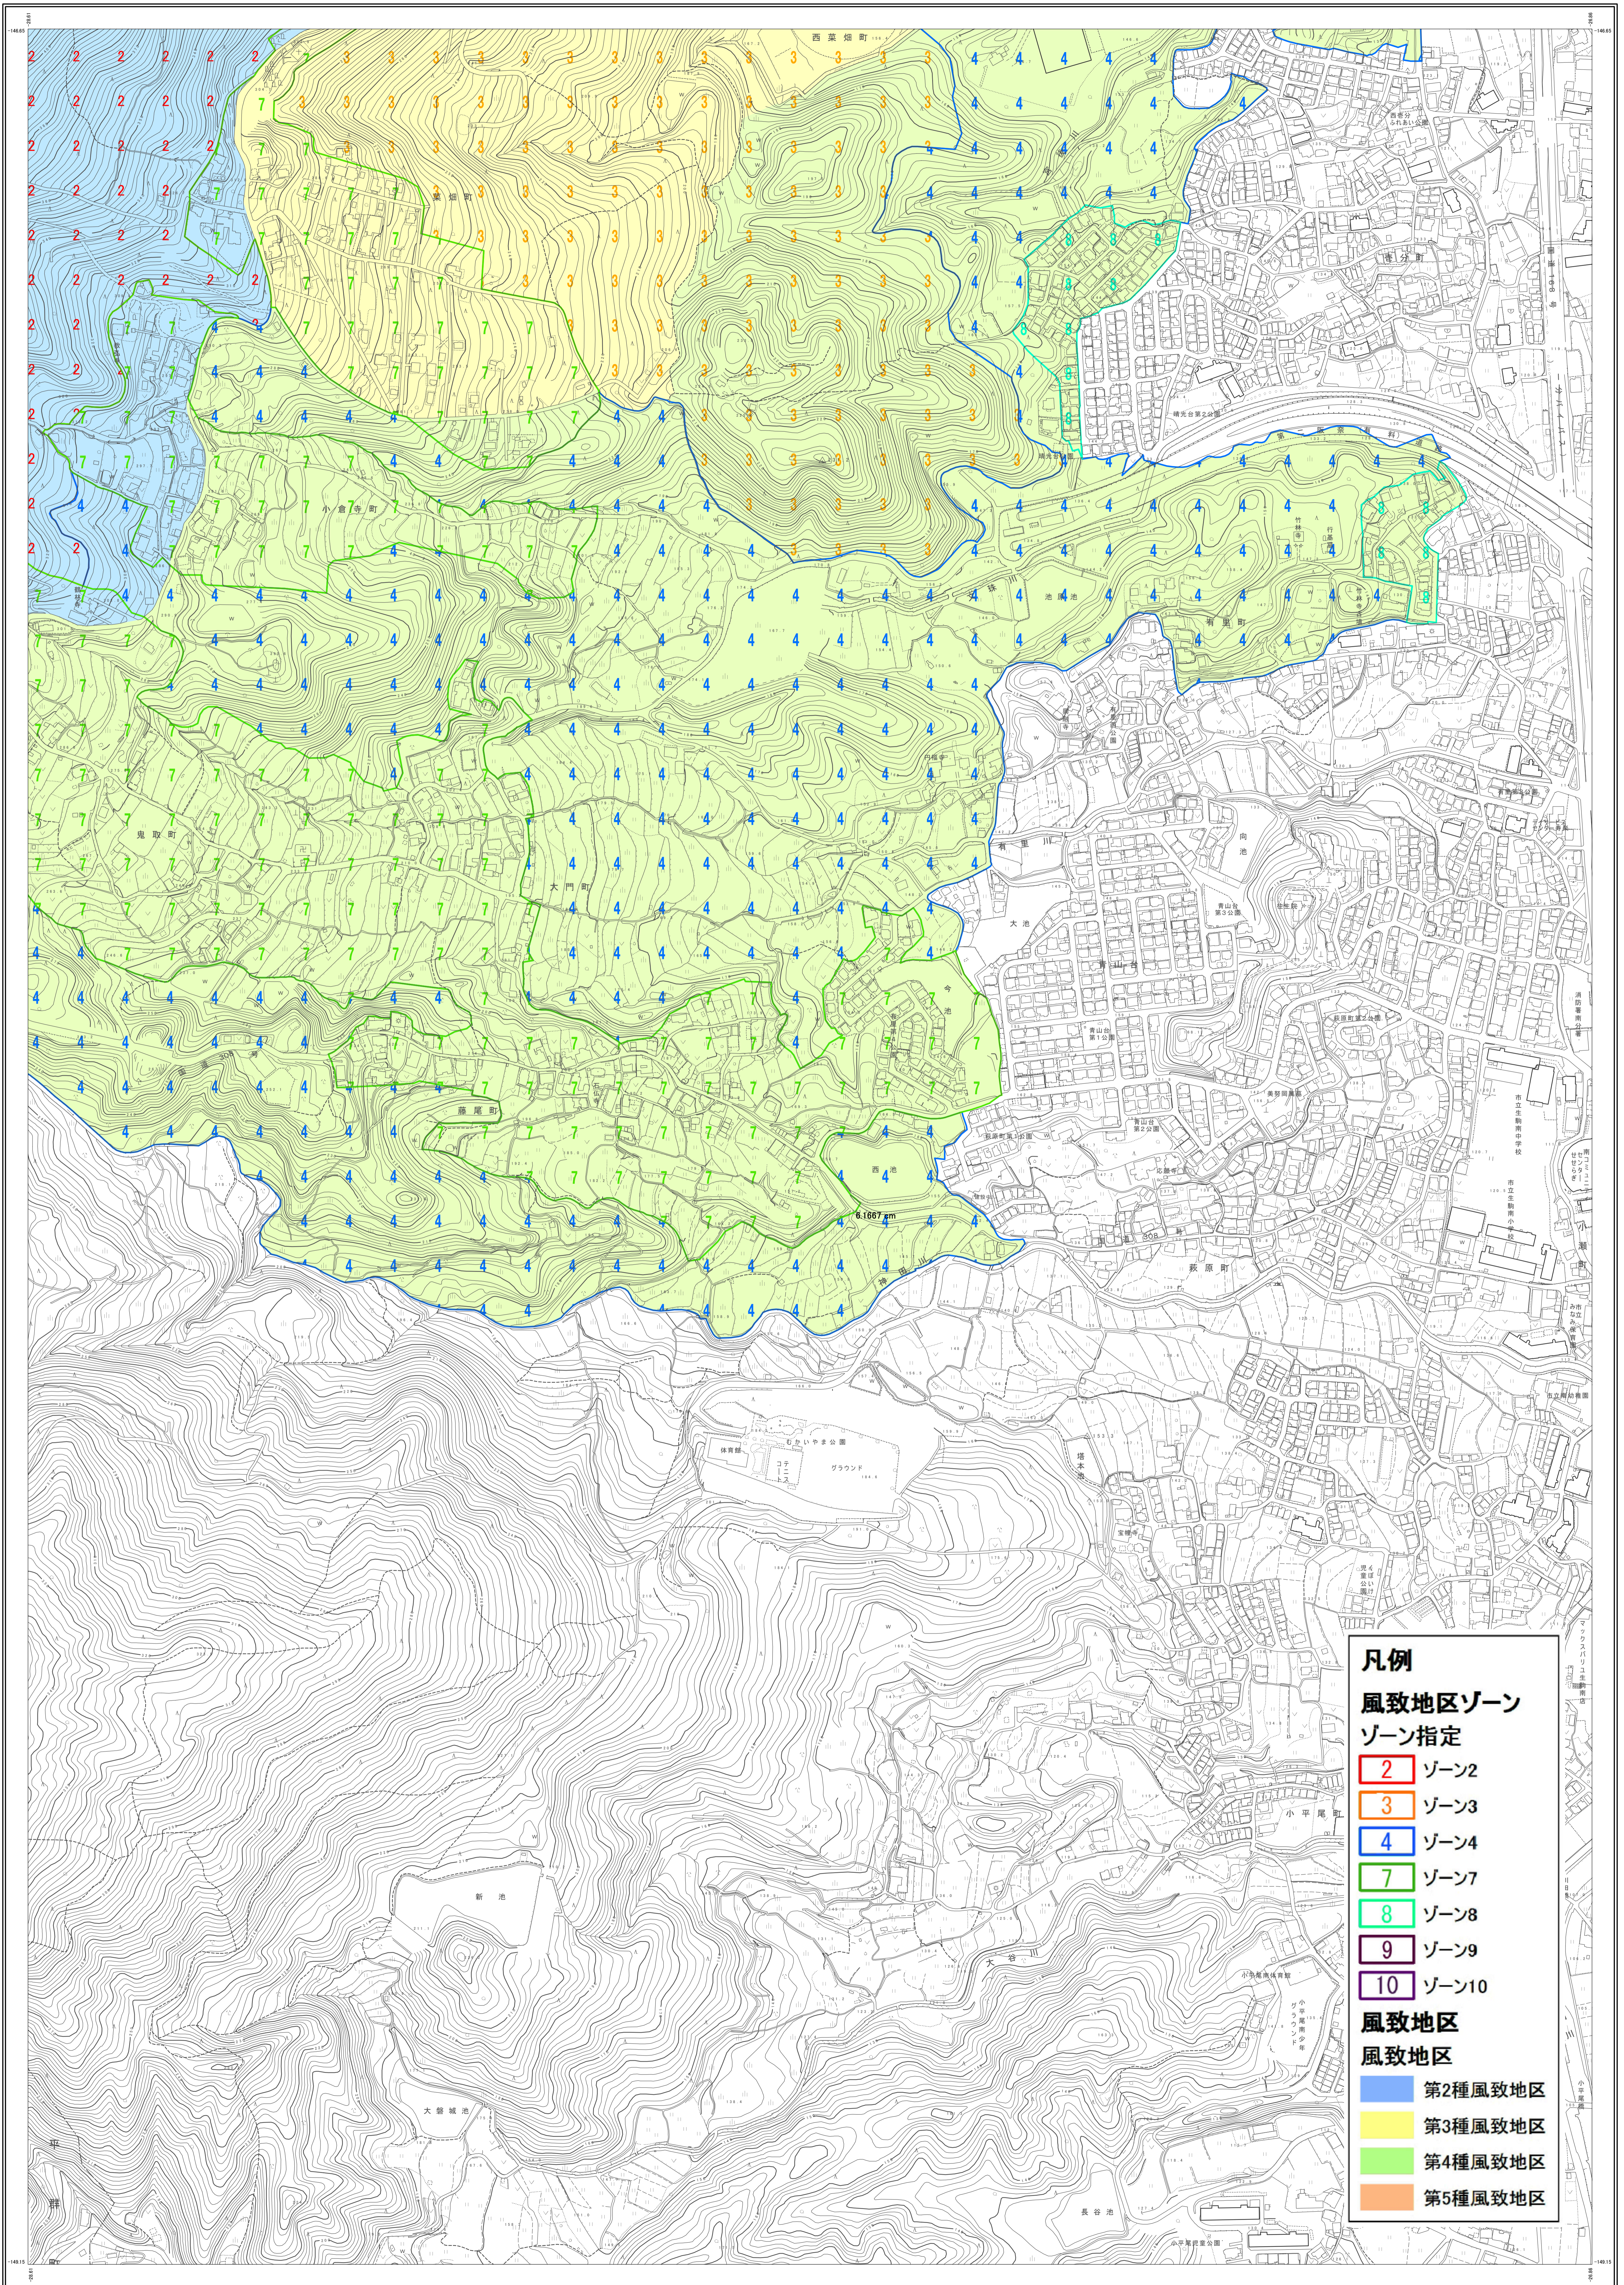

生駒市市街地図 19

凡例

風致地区ゾーン
ゾーン指定

2	ゾーン2
3	ゾーン3
4	ゾーン4
7	ゾーン7
8	ゾーン8
9	ゾーン9
10	ゾーン10

風致地区

Blue	第2種風致地区
Yellow	第3種風致地区
Light Green	第4種風致地区
Orange	第5種風致地区