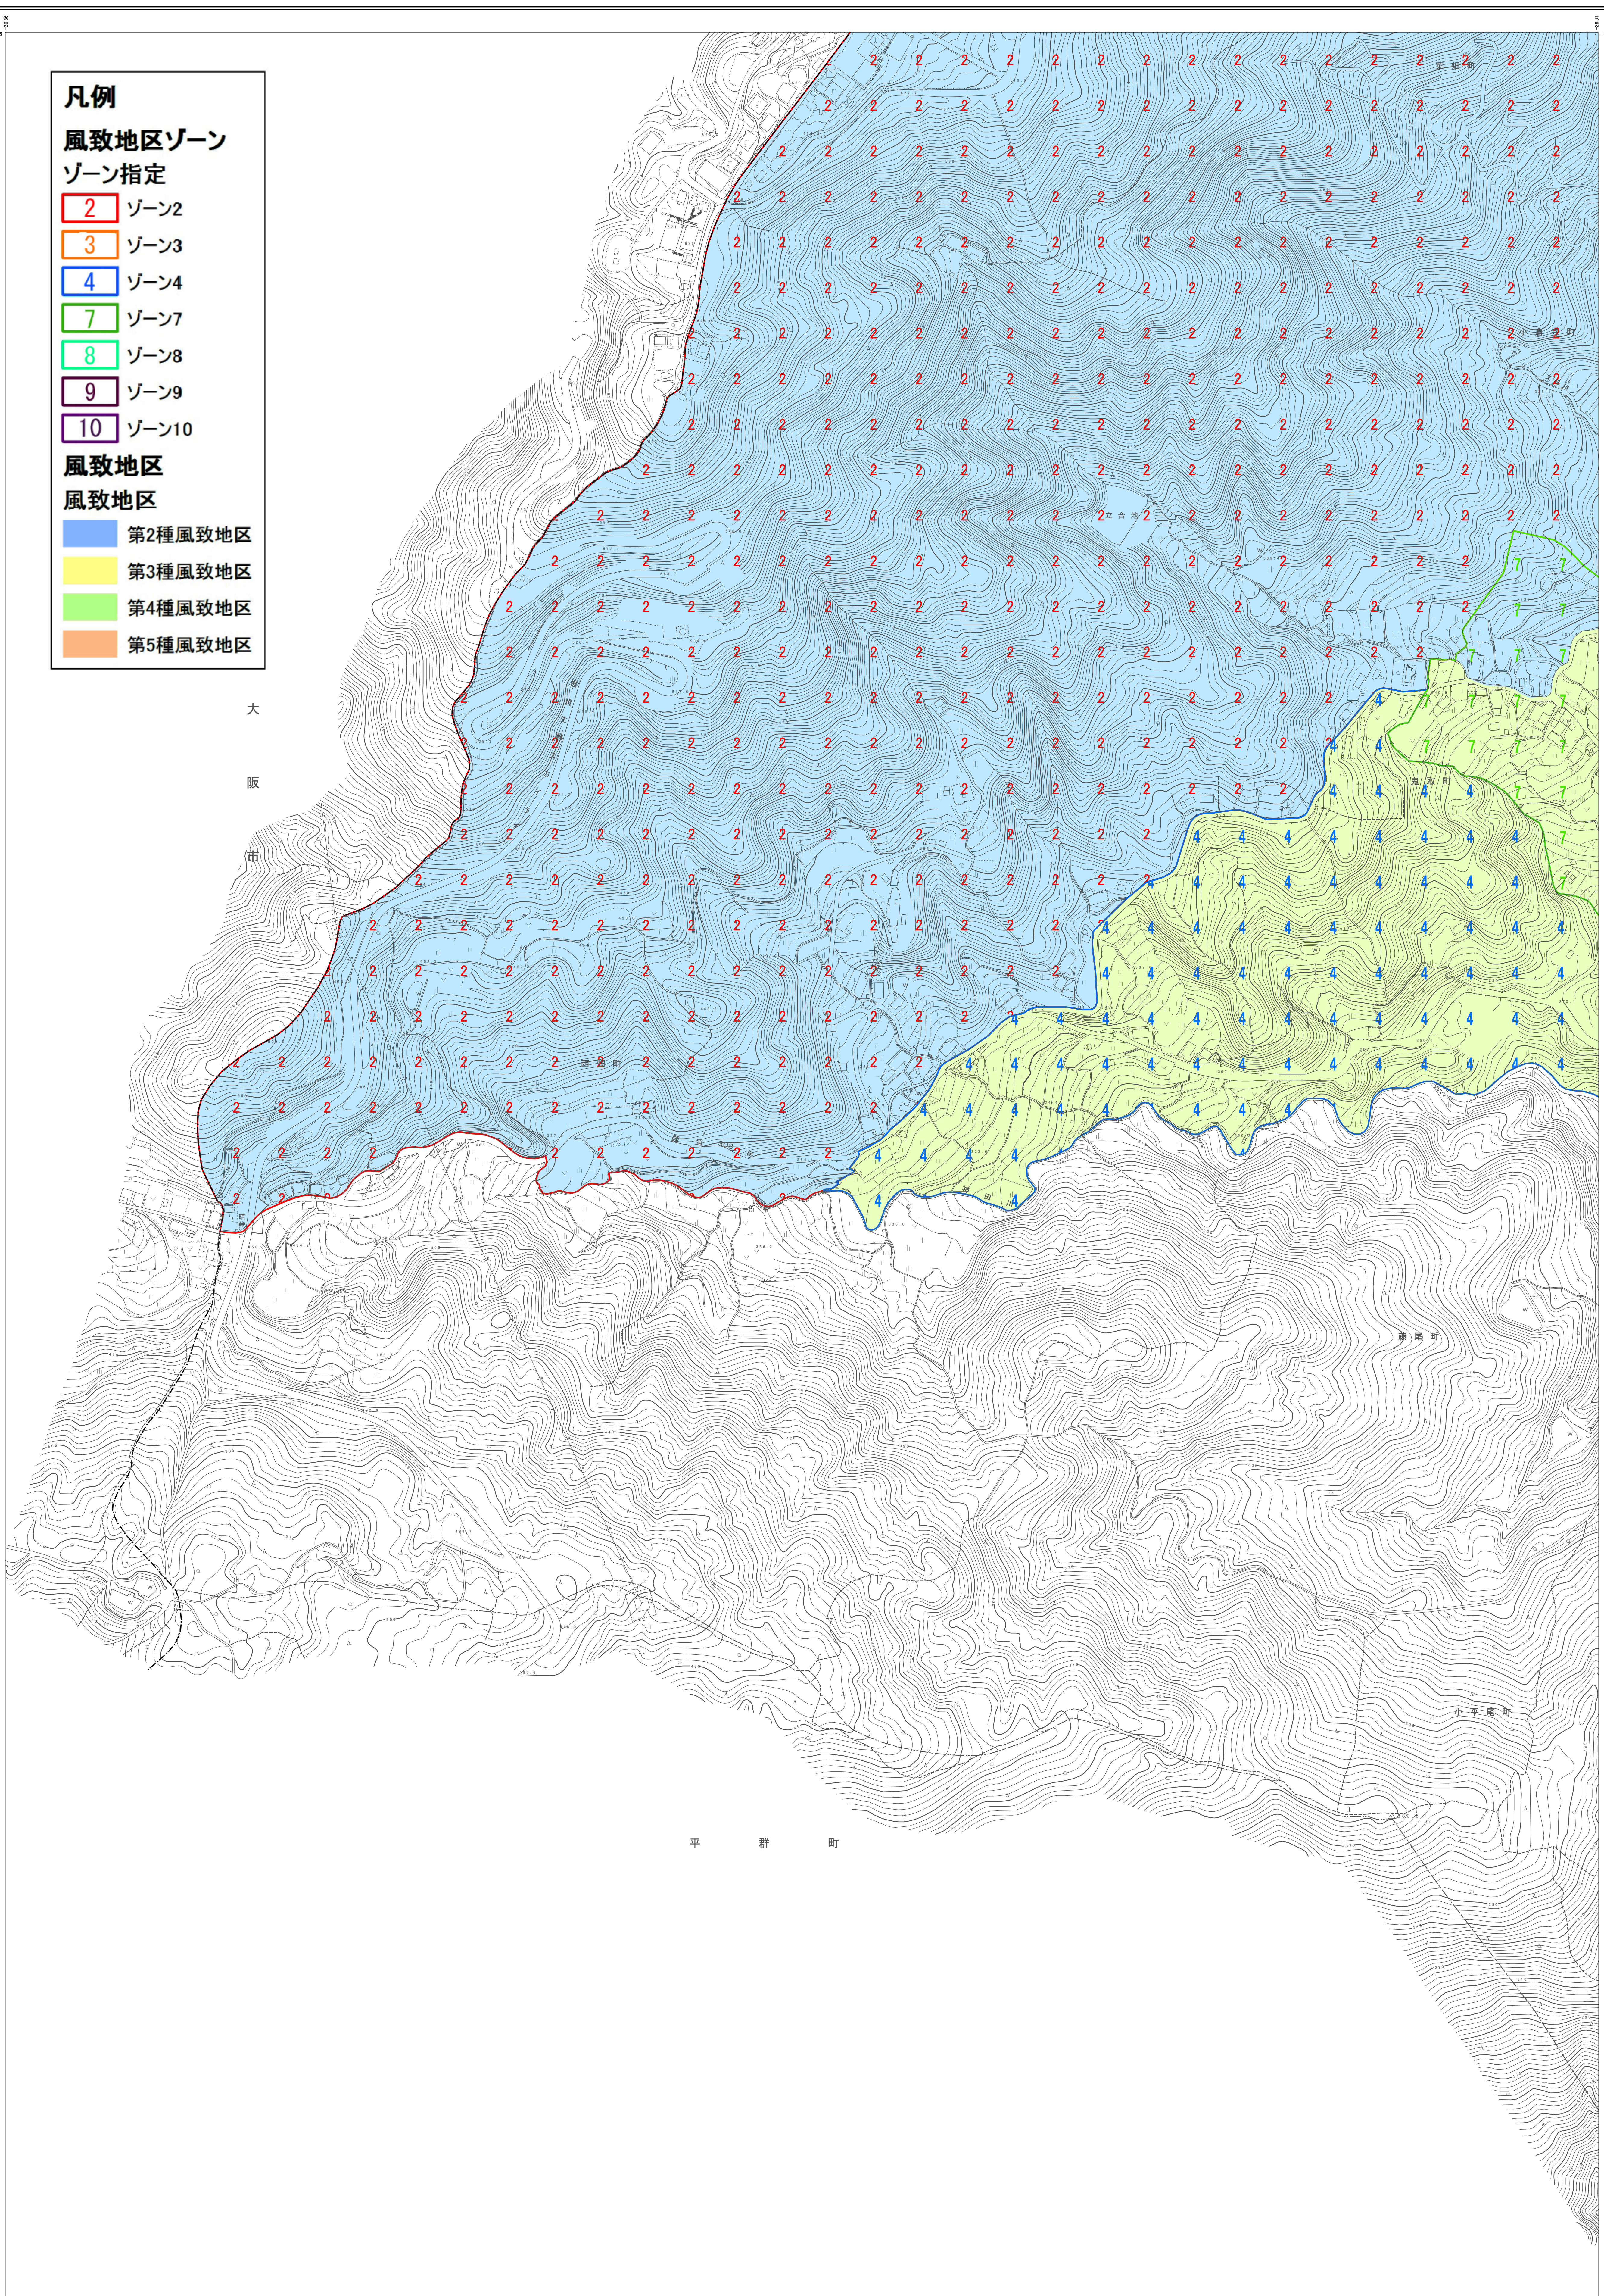

生駒市市街地図 18

凡例

風致地区ゾーン

ゾーン指定

- 2 ゾーン2
- 3 ゾーン3
- 4 ゾーン4
- 7 ゾーン7
- 8 ゾーン8
- 9 ゾーン9
- 10 ゾーン10

風致地区

風致地区

- 第2種風致地区
- 第3種風致地区
- 第4種風致地区
- 第5種風致地区

大
阪
市

平 群 町