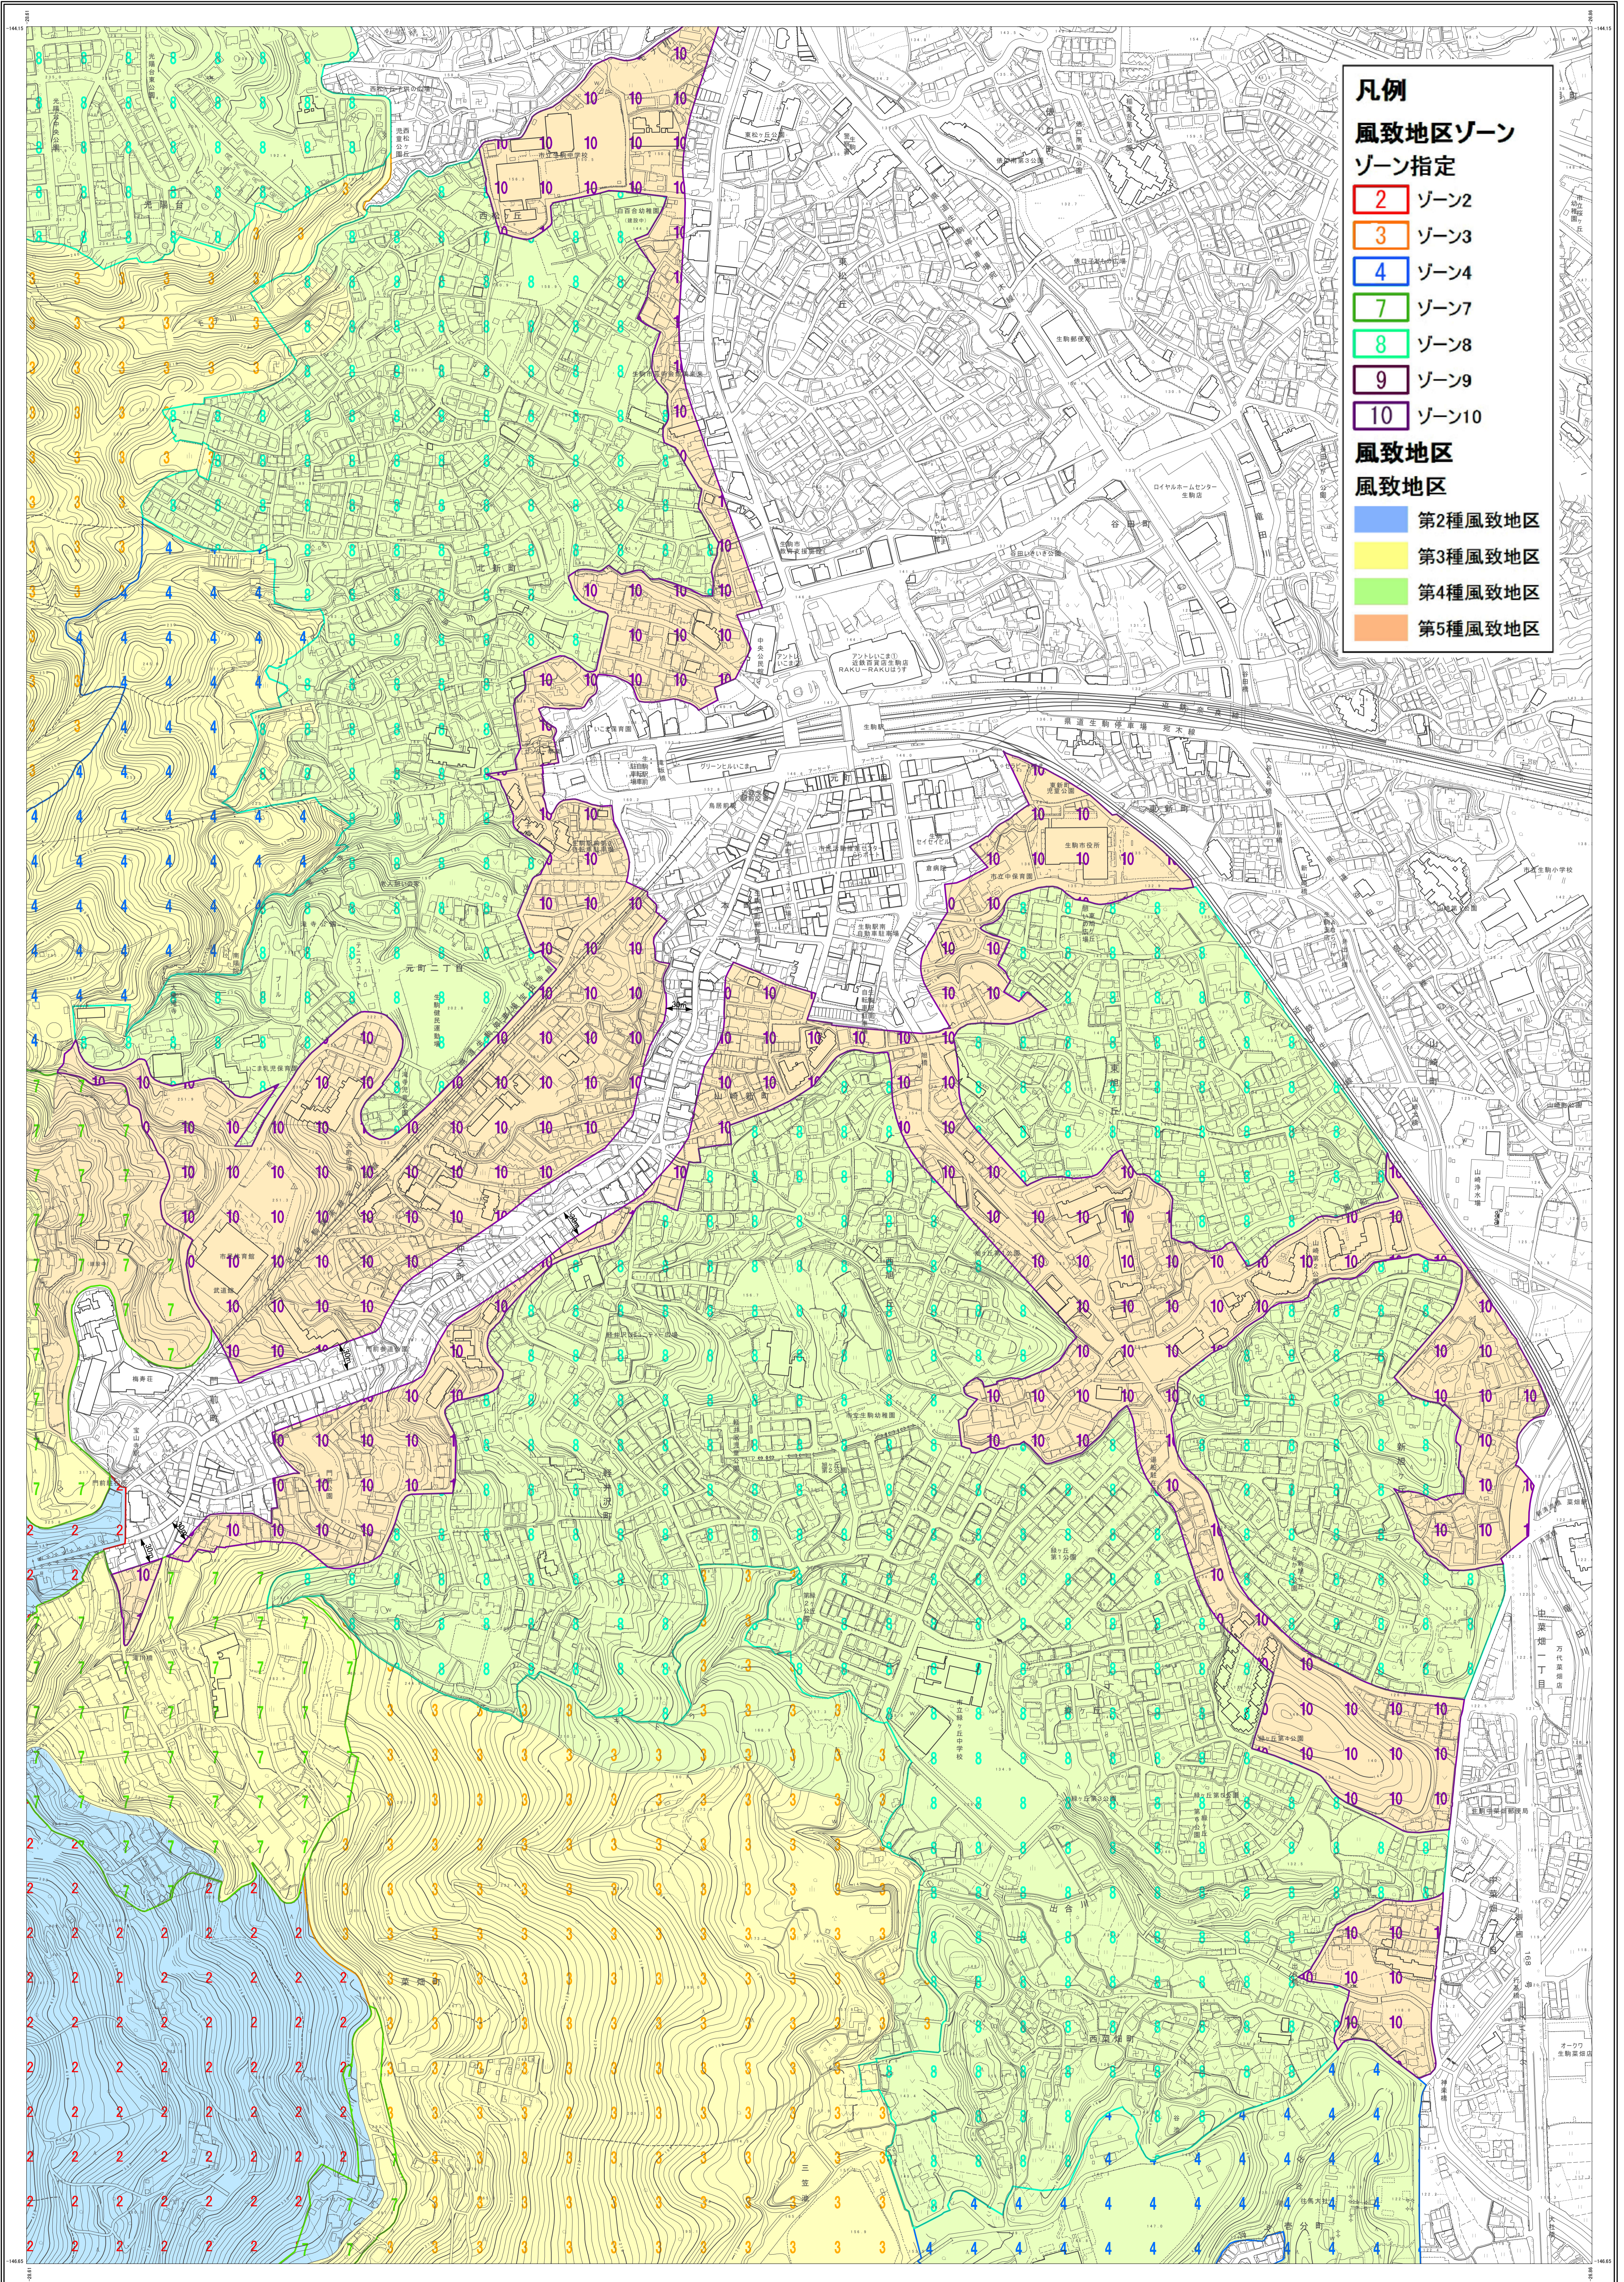

生駒市市街地図 16

凡例

風致地区ゾーン

ゾーン指定

- 2 ゾーン2
- 3 ゾーン3
- 4 ゾーン4
- 7 ゾーン7
- 8 ゾーン8
- 9 ゾーン9
- 10 ゾーン10

風致地区

風致地区

- 第2種風致地区
- 第3種風致地区
- 第4種風致地区
- 第5種風致地区