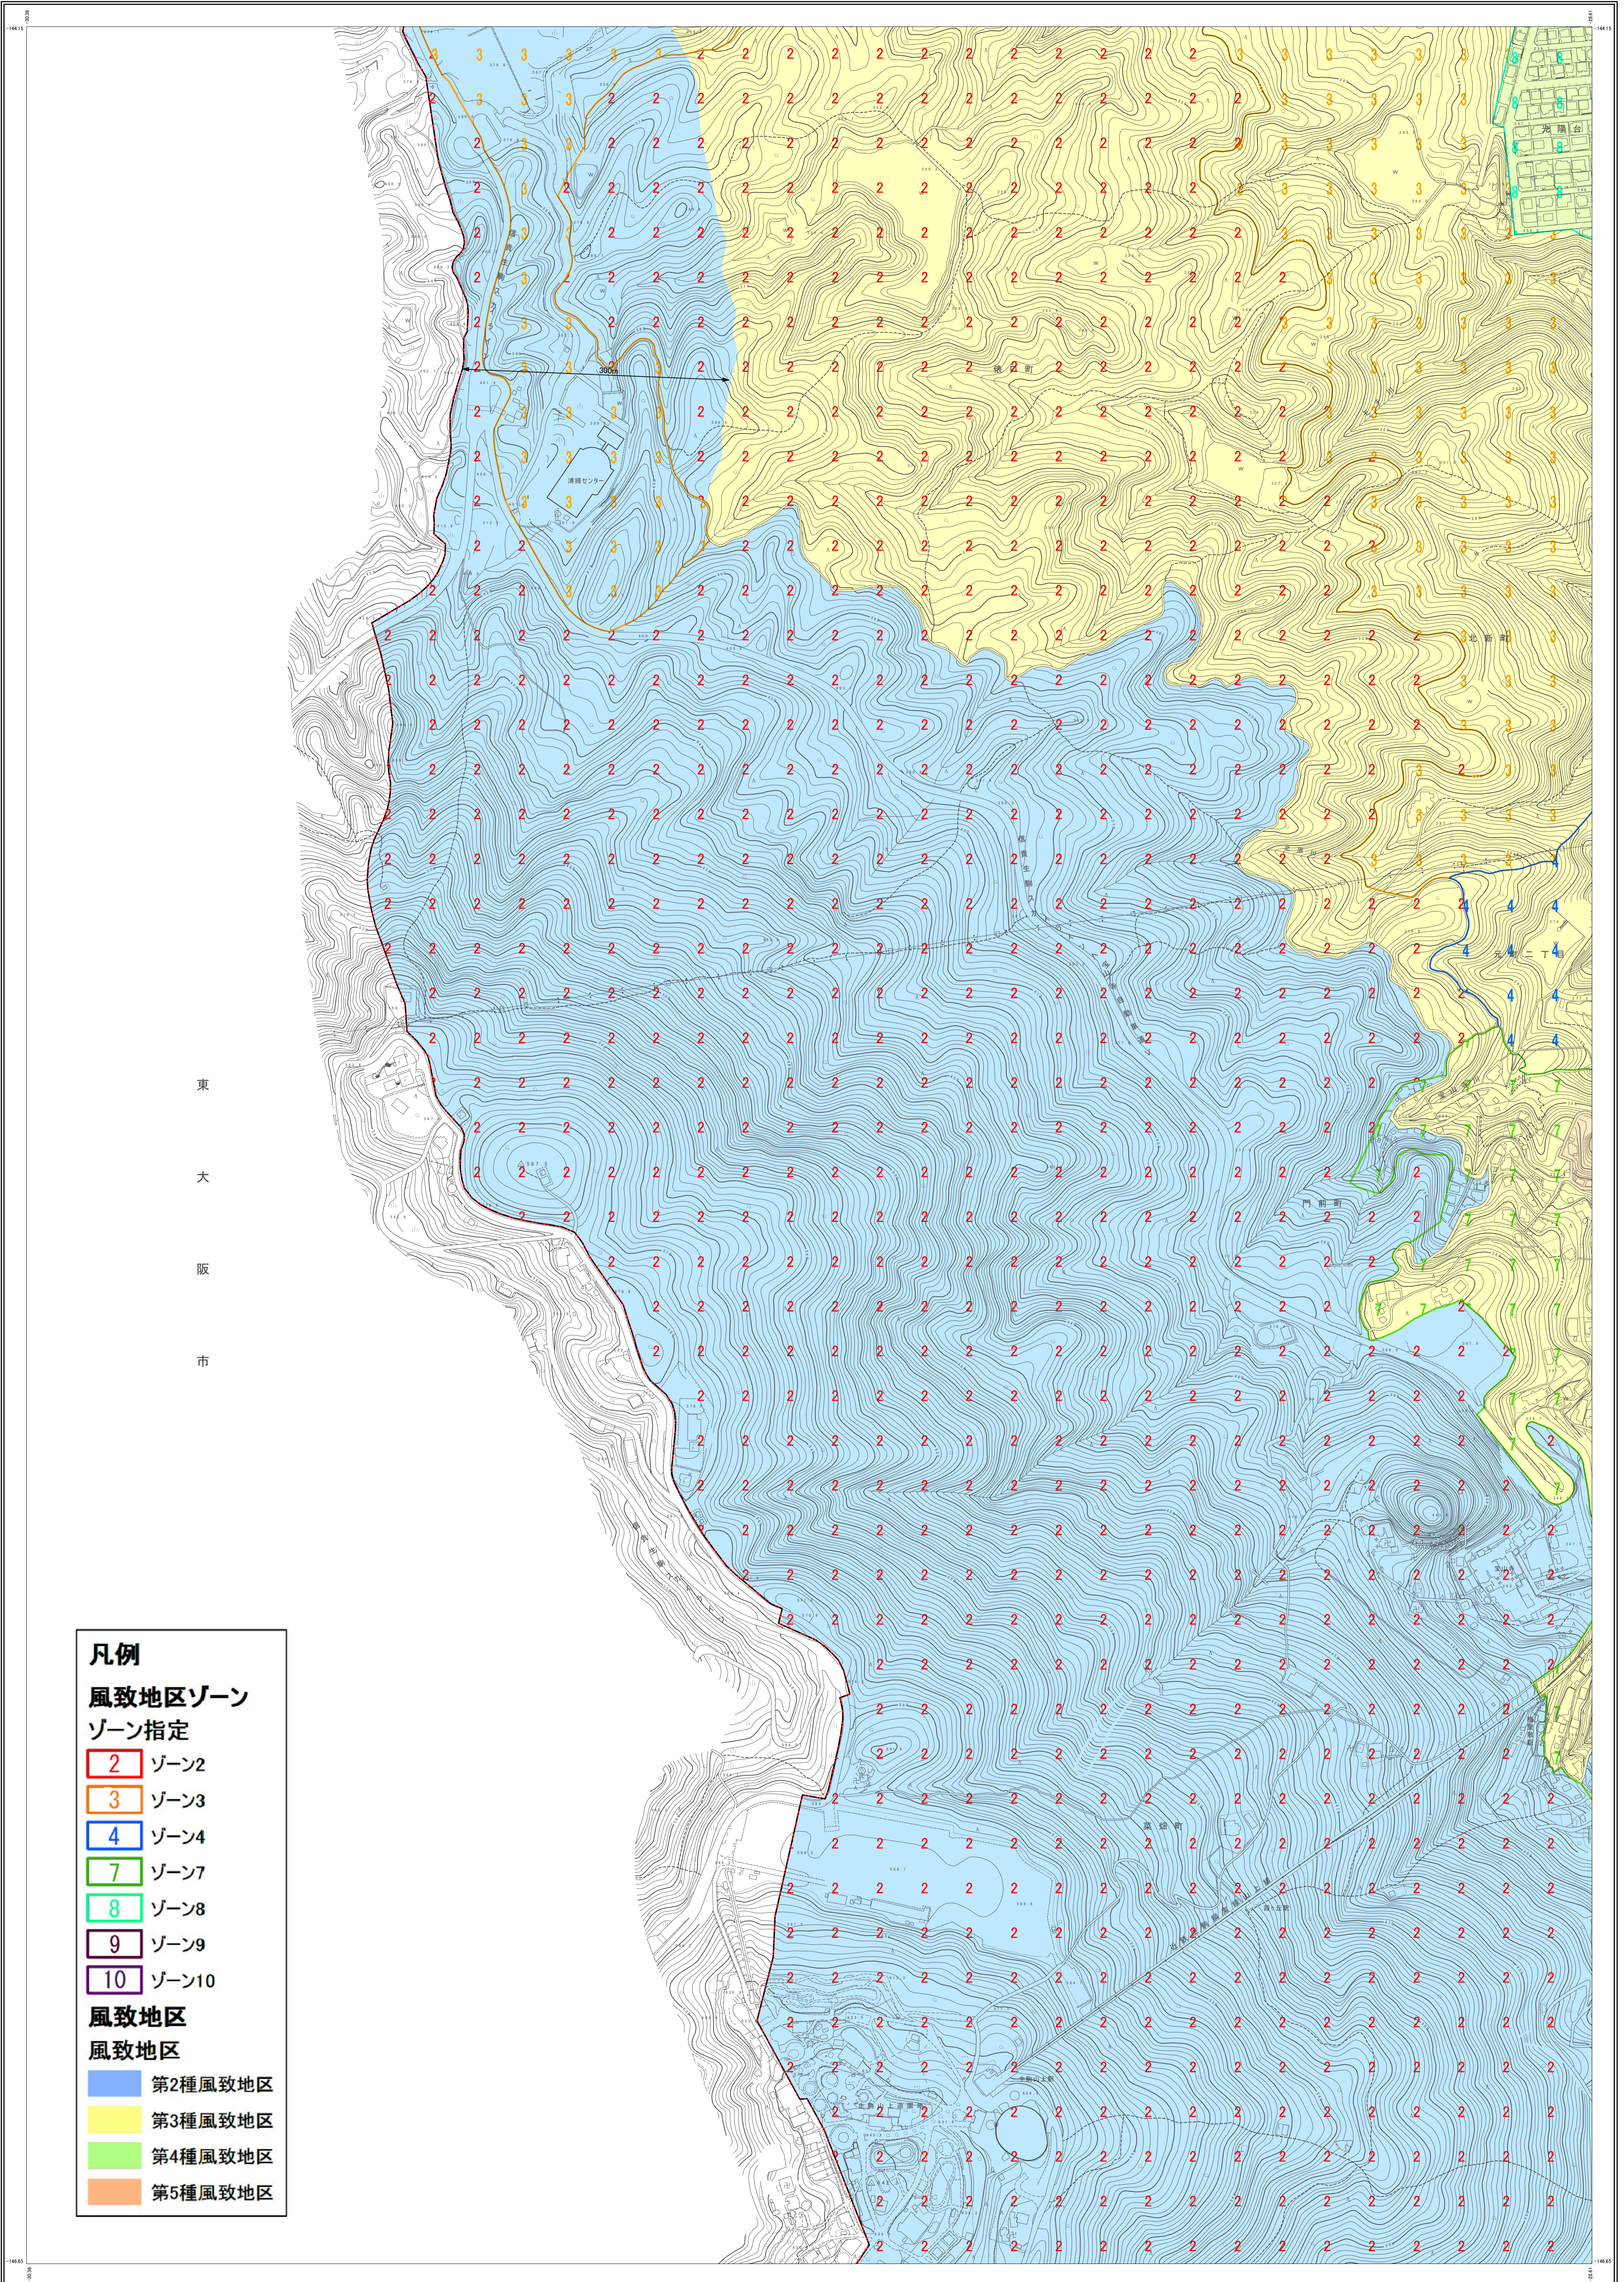

生駒市市街地図 15

- 凡例**
- 風致地区ゾーン**
- ゾーン指定**
- 2 ゾーン2
 - 3 ゾーン3
 - 4 ゾーン4
 - 7 ゾーン7
 - 8 ゾーン8
 - 9 ゾーン9
 - 10 ゾーン10
- 風致地区**
- 風致地区**
- 第2種風致地区
 - 第3種風致地区
 - 第4種風致地区
 - 第5種風致地区