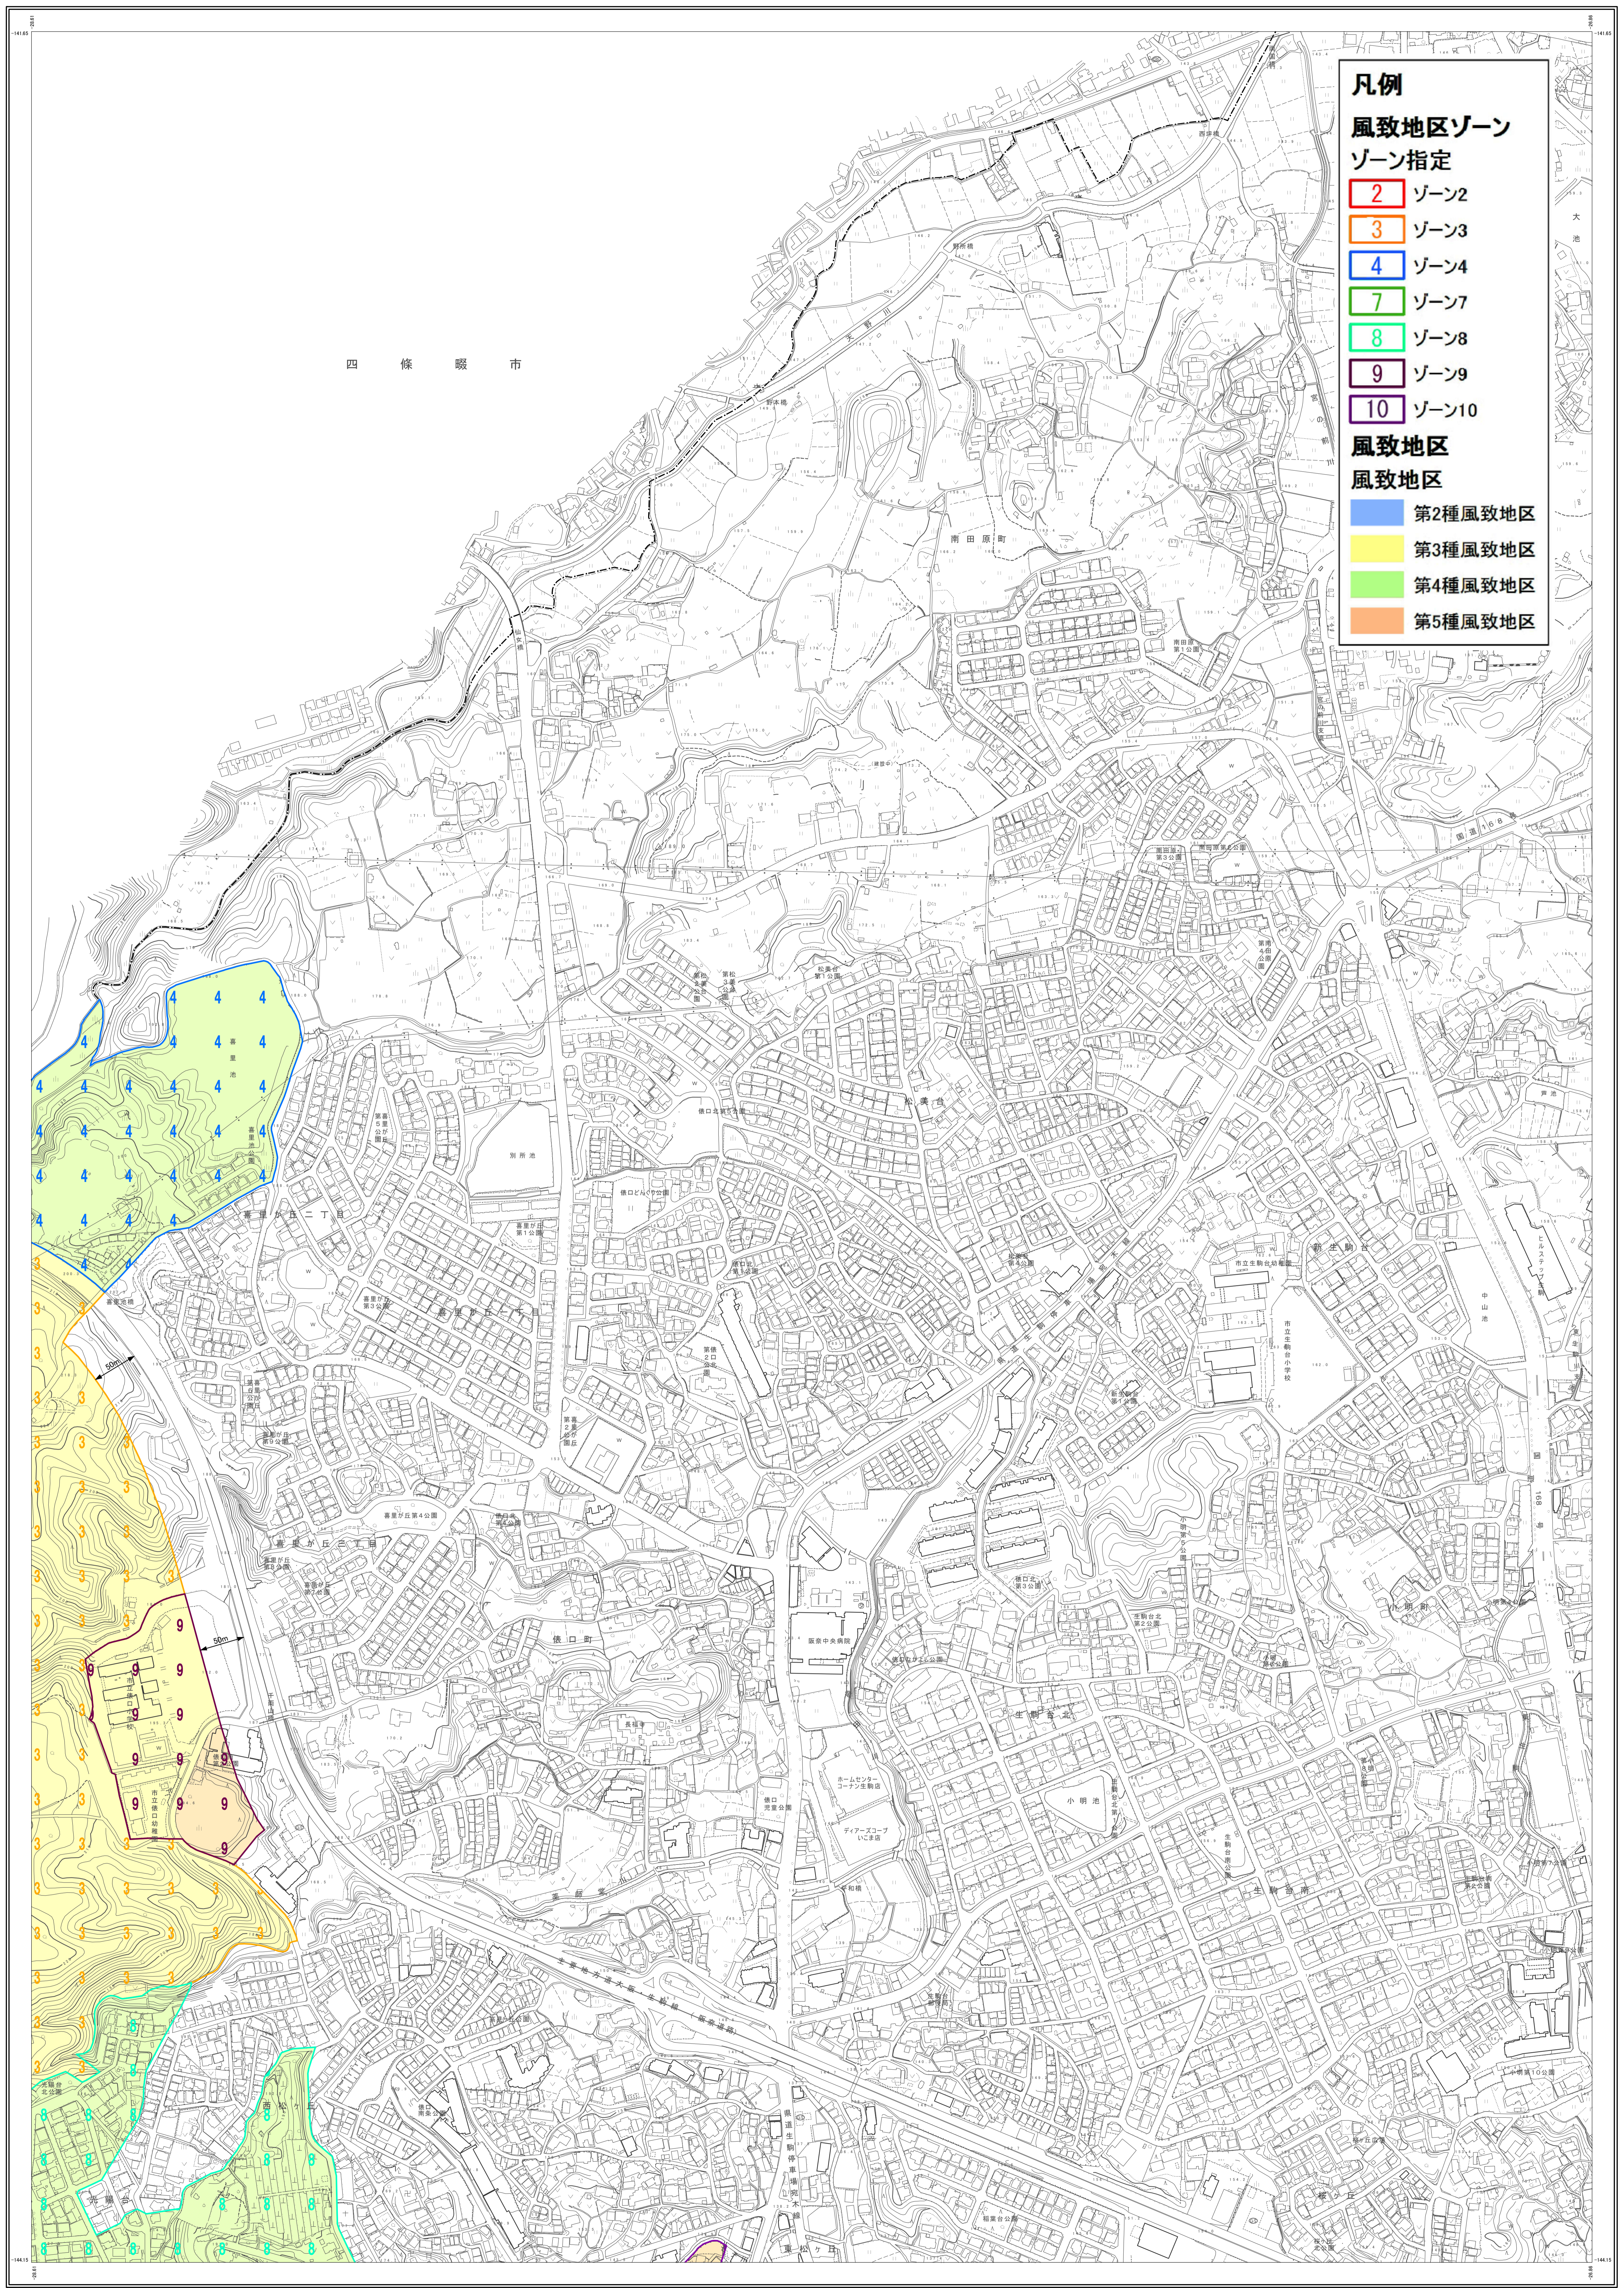

生駒市市街地図 12

四 條 畷 市

凡例

風致地区ゾーン

ゾーン指定

- 2 ゾーン2
- 3 ゾーン3
- 4 ゾーン4
- 7 ゾーン7
- 8 ゾーン8
- 9 ゾーン9
- 10 ゾーン10

風致地区

風致地区

- 第2種風致地区
- 第3種風致地区
- 第4種風致地区
- 第5種風致地区