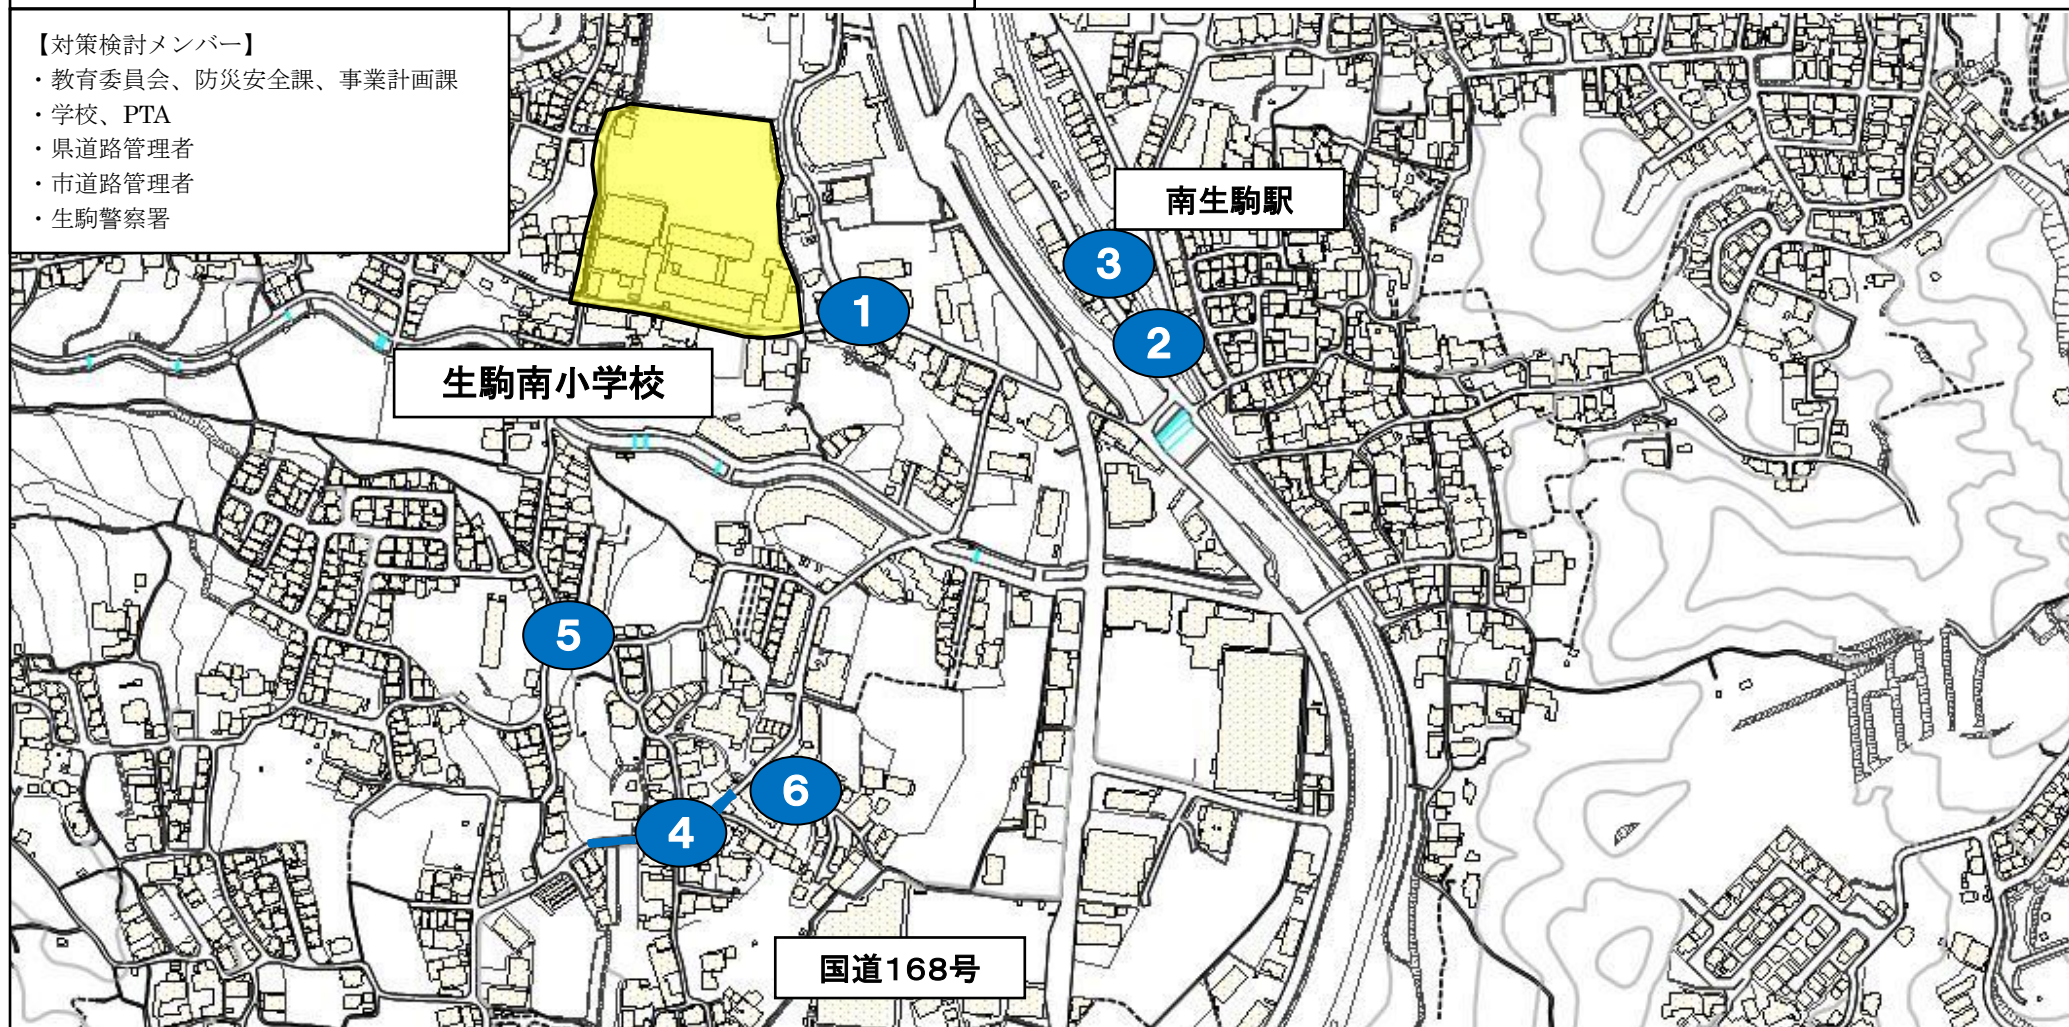

通学路要対策箇所図（生駒南小学校区）

【対策検討メンバー】

- ・教育委員会、防災安全課、事業計画課
- ・学校、PTA
- ・県道路管理者
- ・市道路管理者
- ・生駒警察署

- ・対策箇所をクリックすると、通学路の状況・危険内容と対策内容が表示されます。
- ・対策済箇所は、対策後の写真も表示されます。