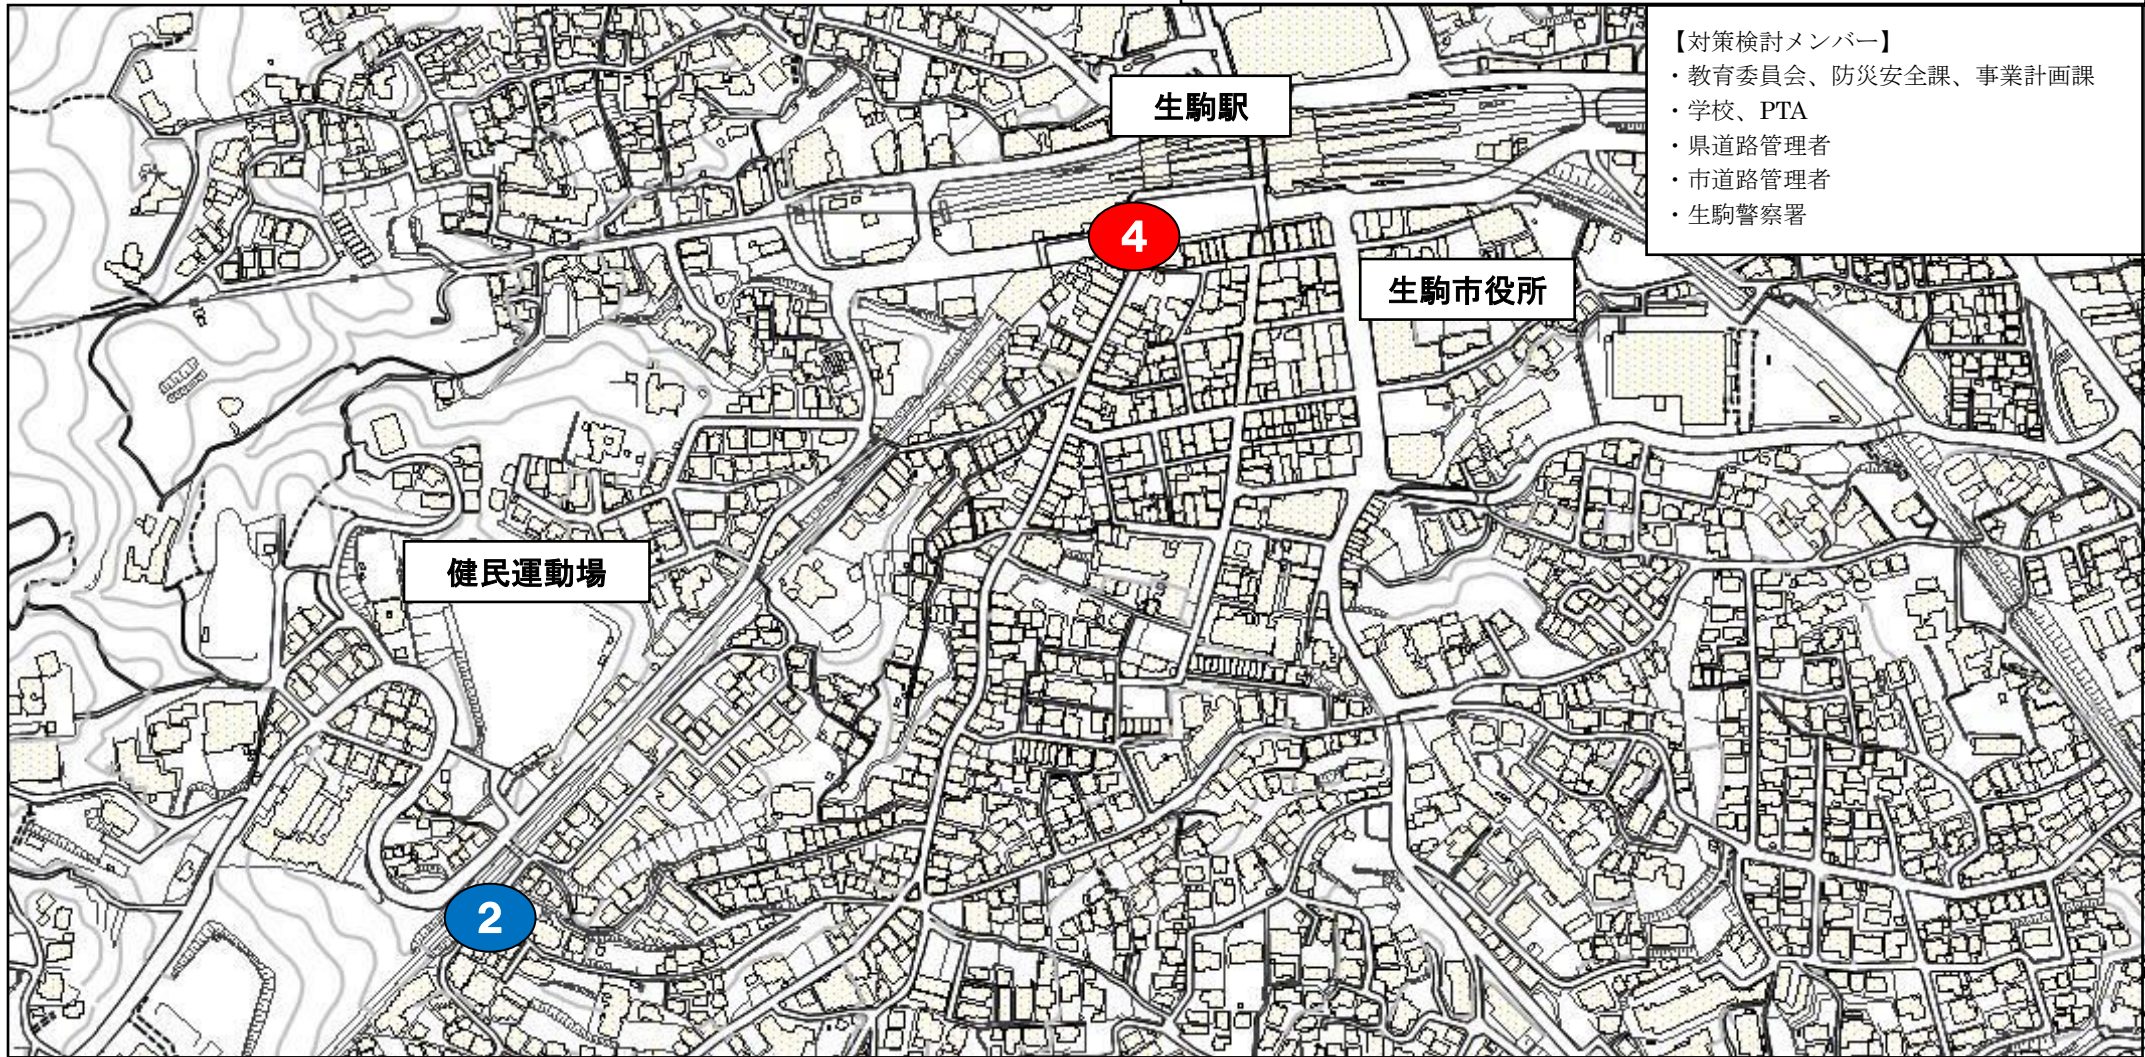

## 通学路要対策箇所図（生駒小学校区 その1）

- 【対策検討メンバー】
- ・教育委員会、防災安全課、事業計画課
  - ・学校、PTA
  - ・県道路管理者
  - ・市道路管理者
  - ・生駒警察署

- ・対策箇所をクリックすると、通学路の状況・危険内容と対策内容が表示されます。
- ・対策済箇所は、対策後の写真も表示されます。

- : 要対策箇所
- : 対策済箇所

## 通学路要対策箇所図（生駒小学校区 その2）

### 【対策検討メンバー】

- ・教育委員会、防災安全課、事業計画課
- ・学校、PTA
- ・県道路管理者
- ・市道路管理者
- ・生駒警察署

- ・対策箇所をクリックすると、通学路の状況・危険内容と対策内容が表示されます。
- ・対策済箇所は、対策後の写真も表示されます。

- : 要対策箇所
- : 対策済箇所