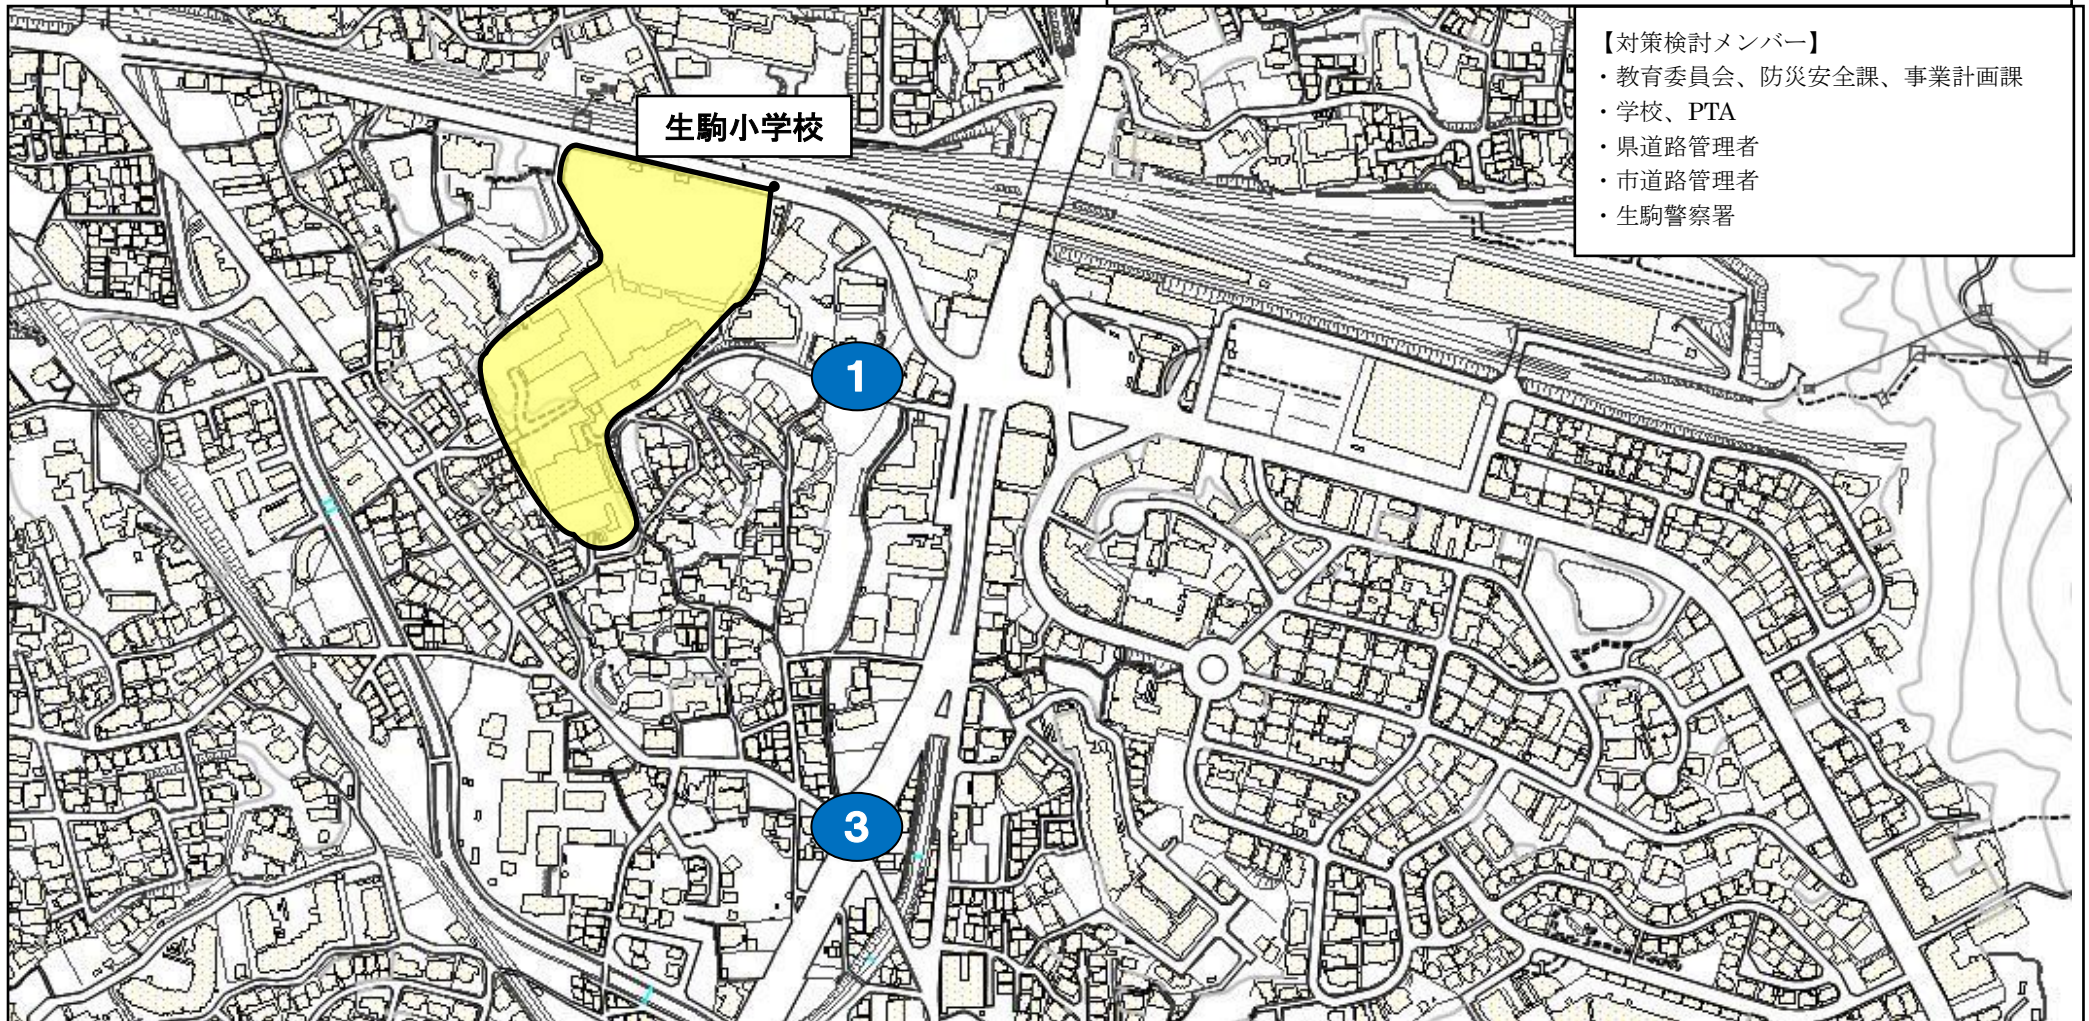

## 通学路要対策箇所図（生駒小学校区 その1）

- 【対策検討メンバー】
- ・教育委員会、防災安全課、事業計画課
  - ・学校、PTA
  - ・県道路管理者
  - ・市道路管理者
  - ・生駒警察署

- ・対策箇所をクリックすると、通学路の状況・危険内容と対策内容が表示されます。
- ・対策済箇所は、対策後の写真も表示されます。

- : 要対策箇所
- : 対策済箇所

## 通学路要対策箇所図（生駒小学校区 その2）

### 【対策検討メンバー】

- ・教育委員会、防災安全課、事業計画課
- ・学校、PTA
- ・県道路管理者
- ・市道路管理者
- ・生駒警察署

- ・対策箇所をクリックすると、通学路の状況・危険内容と対策内容が表示されます。
- ・対策済箇所は、対策後の写真も表示されます。

- : 要対策箇所
- : 対策済箇所