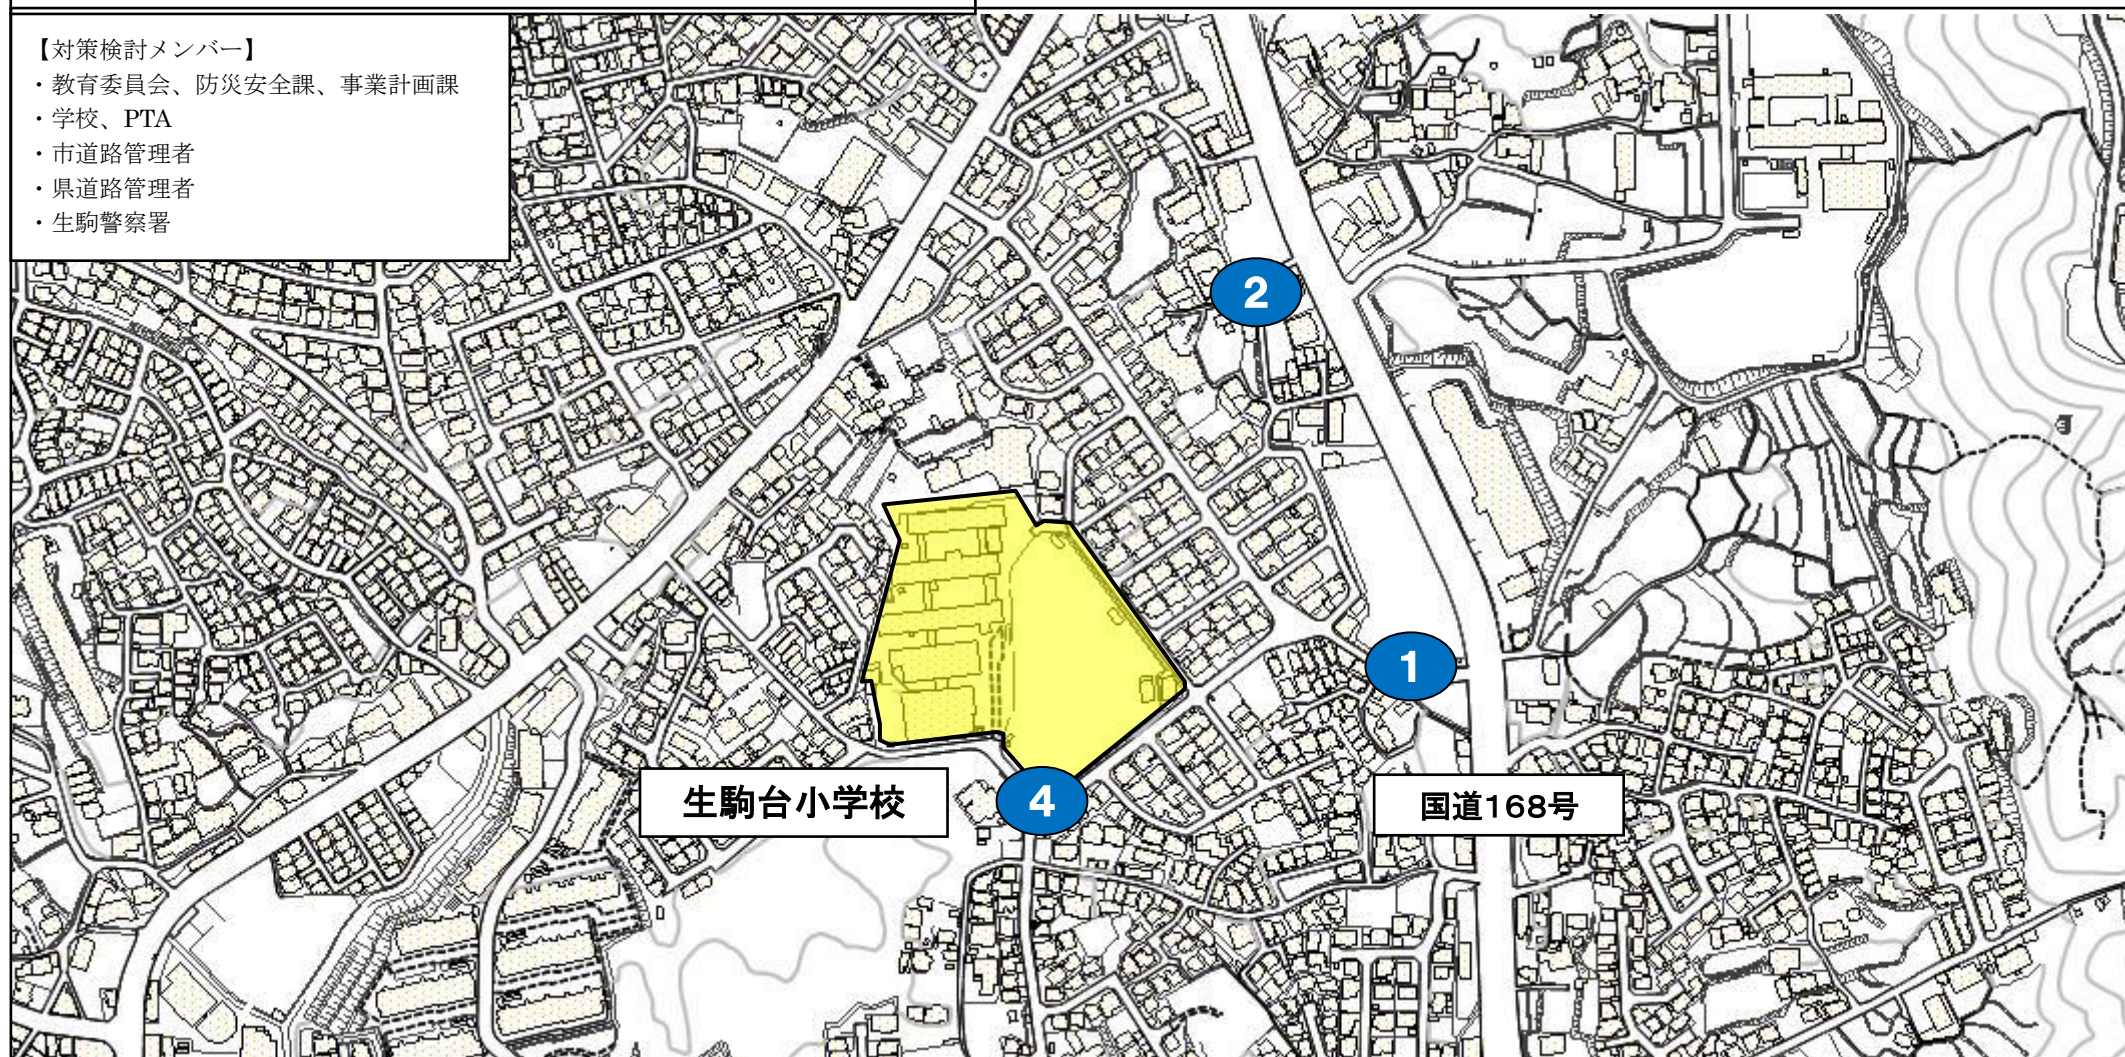

通学路要対策箇所図（生駒台小学校区 その1）

【対策検討メンバー】

- ・教育委員会、防災安全課、事業計画課
- ・学校、PTA
- ・市道路管理者
- ・県道路管理者
- ・生駒警察署

- ・対策箇所をクリックすると、通学路の状況・危険内容と対策内容が表示されます。
- ・対策済箇所は、対策後の写真も表示されます。

通学路要対策箇所図（生駒台小学校区 その2）

【対策検討メンバー】

- ・教育委員会、防災安全課、事業計画課
- ・学校、PTA
- ・市道路管理者
- ・県道路管理者
- ・生駒警察署

- ・対策箇所をクリックすると、通学路の状況・危険内容と対策内容が表示されます。
- ・対策済箇所は、対策後の写真も表示されます。

- : 要対策箇所
- : 対策済箇所