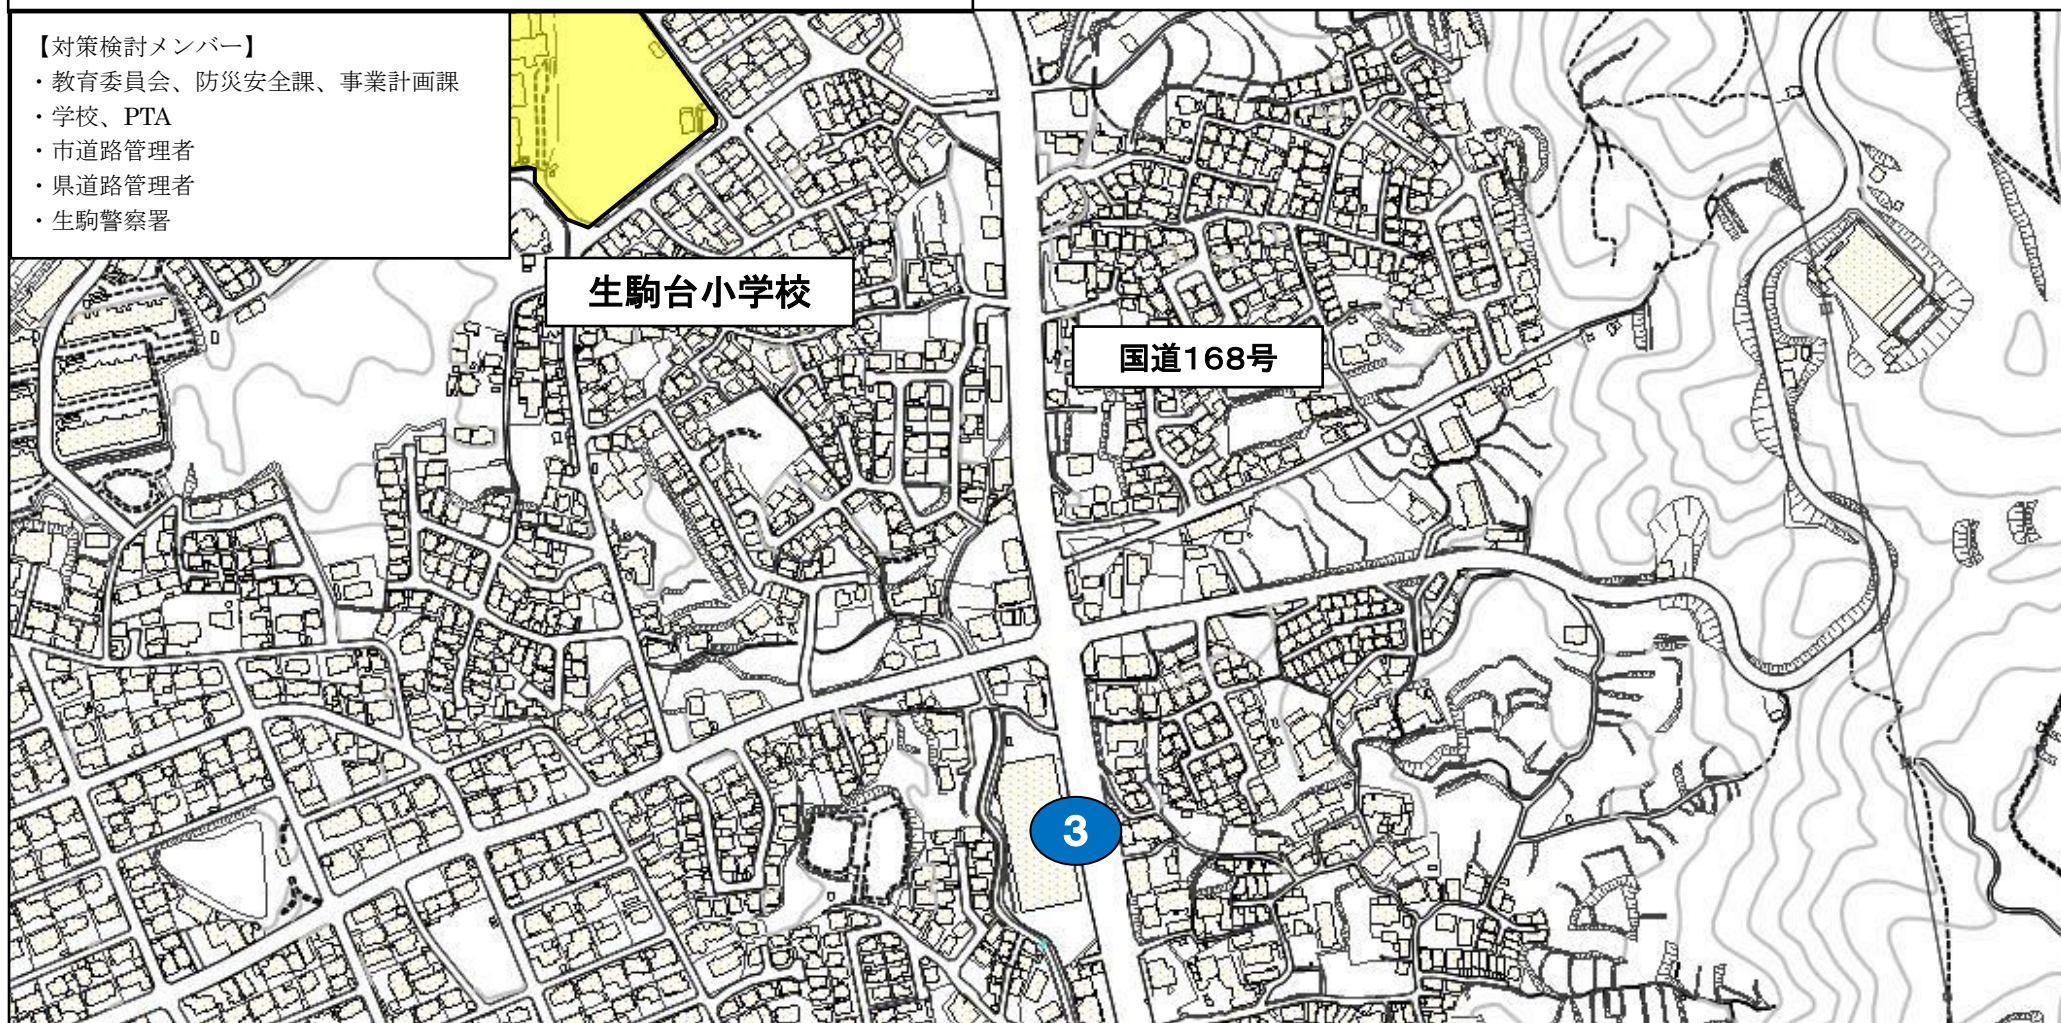

通学路要対策箇所図（生駒台小学校区 その1）

【対策検討メンバー】

- ・教育委員会、防災安全課、事業計画課
- ・学校、PTA
- ・市道路管理者
- ・県道路管理者
- ・生駒警察署

- ・対策箇所をクリックすると、通学路の状況・危険内容と対策内容が表示されます。
- ・対策済箇所は、対策後の写真も表示されます。

通学路要対策箇所図（生駒台小学校区 その2）

【対策検討メンバー】

- ・教育委員会、防災安全課、事業計画課
- ・学校、PTA
- ・市道路管理者
- ・県道路管理者
- ・生駒警察署

- ・対策箇所をクリックすると、通学路の状況・危険内容と対策内容が表示されます。
- ・対策済箇所は、対策後の写真も表示されます。

- : 要対策箇所
- : 対策済箇所