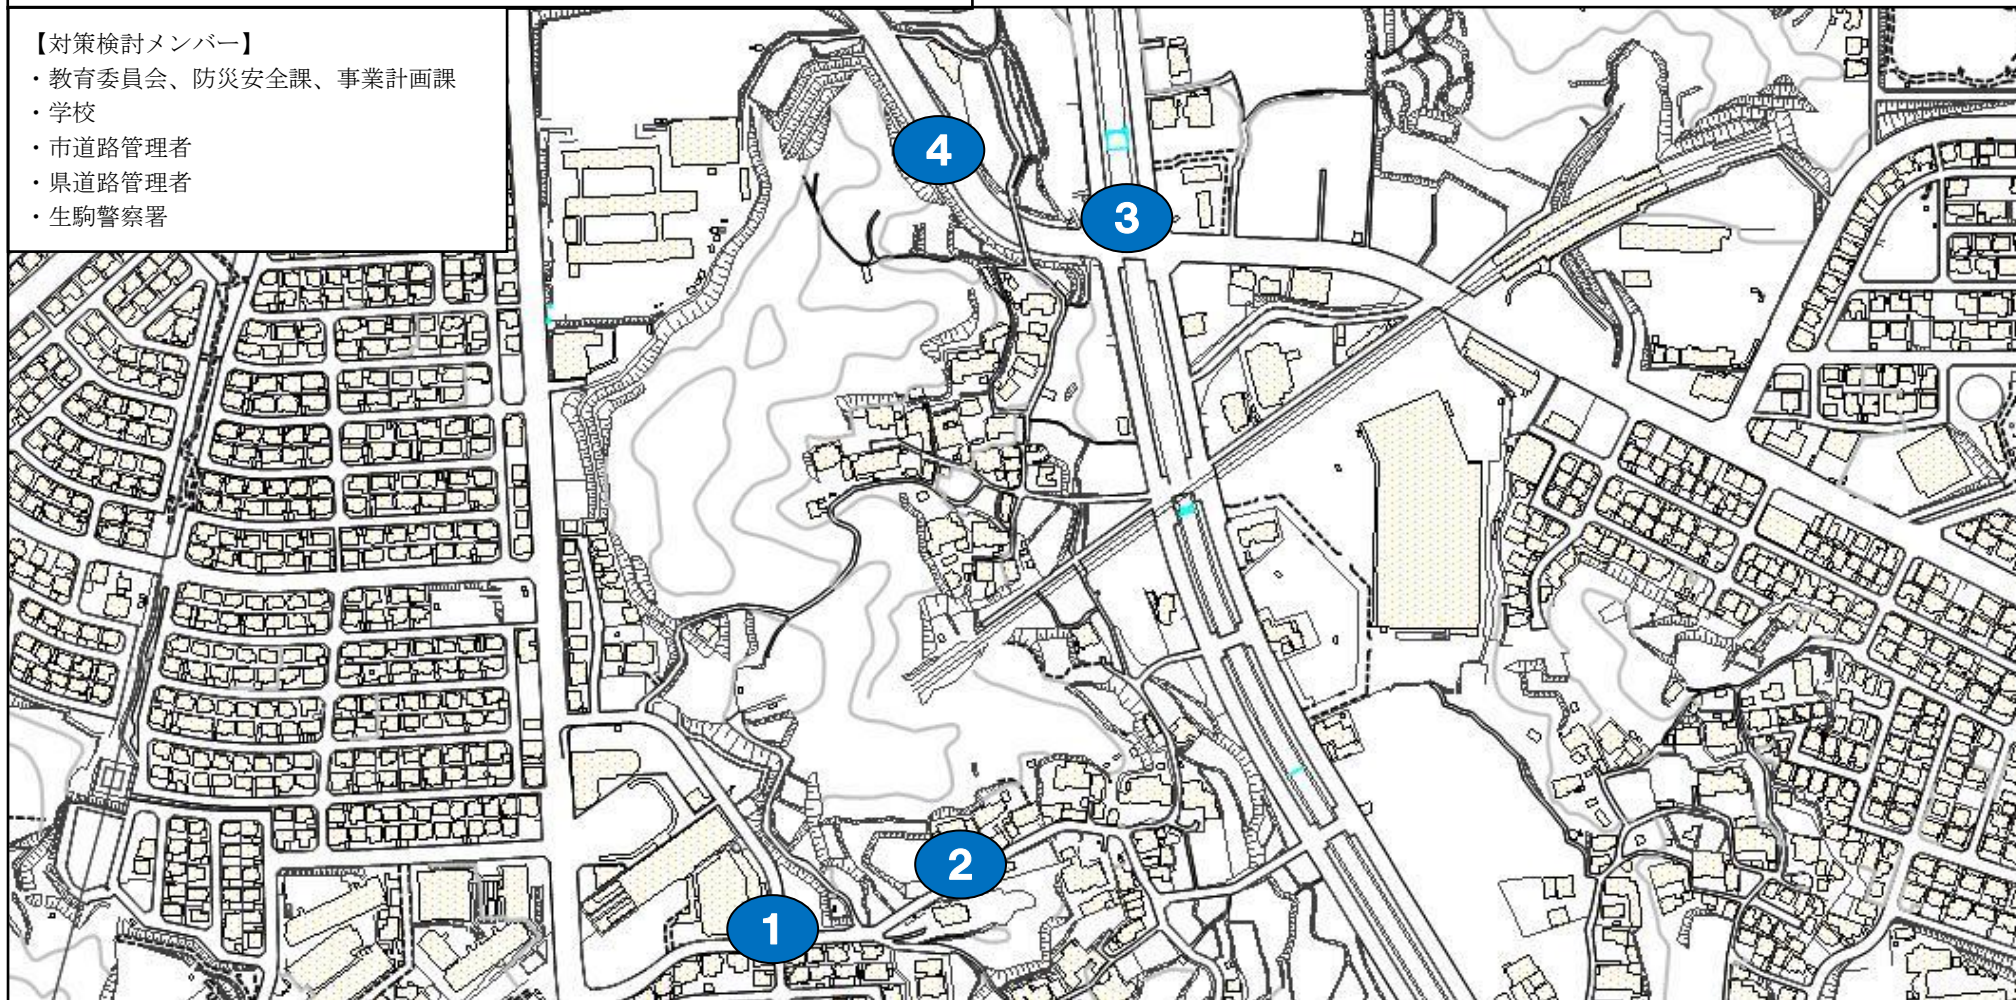

通学路要対策箇所図（真弓小学校区）

【対策検討メンバー】

- ・教育委員会、防災安全課、事業計画課
- ・学校
- ・市道路管理者
- ・県道路管理者
- ・生駒警察署

- ・対策箇所をクリックすると、通学路の状況・危険内容と対策内容が表示されます。
- ・対策済箇所は、対策後の写真も表示されます。