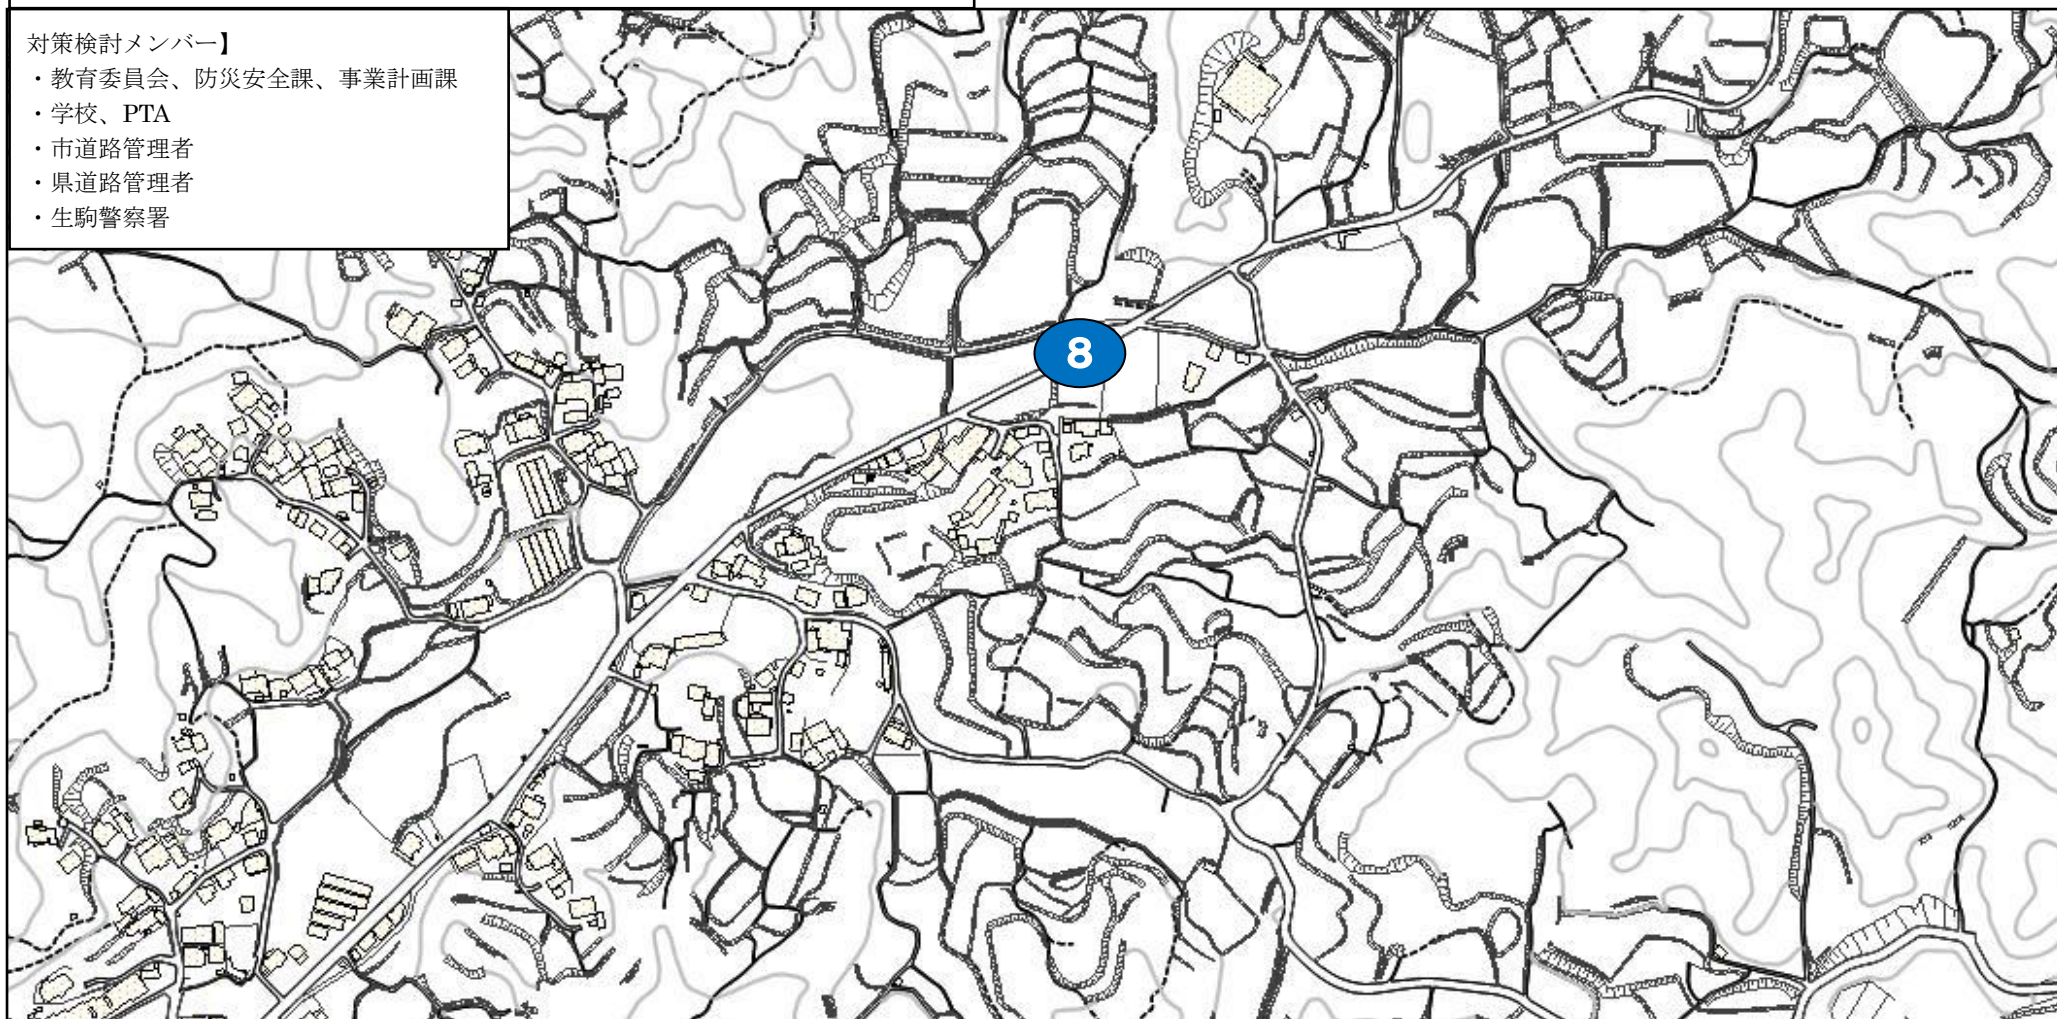

通学路要対策箇所図（生駒北小学校区 その1）

【対策検討メンバー】

- ・教育委員会、防災安全課、事業計画課
- ・学校、PTA
- ・市道路管理者
- ・県道路管理者
- ・生駒警察署

- ・対策箇所をクリックすると、通学路の状況・危険内容と対策内容が表示されます。
- ・対策済箇所は、対策後の写真も表示されます。

- : 要対策箇所
- : 対策済箇所

通学路要対策箇所図（生駒北小学校区 その2）

【対策検討メンバー】

- ・対策箇所をクリックすると、通学路の状況・危険内容と対策内容が表示されます。
- ・対策済箇所は、対策後の写真も表示されます。

● : 要対策箇所

● : 対策済箇所

通学路要対策箇所図（生駒北小学校区 その3）

【対策検討メンバー】

- ・教育委員会、防災安全課、事業計画課
- ・学校、PTA
- ・市道路管理者
- ・県道路管理者
- ・生駒警察署

- ・対策箇所をクリックすると、通学路の状況・危険内容と対策内容が表示されます。
- ・対策済箇所は、対策後の写真も表示されます。

● : 要対策箇所

● : 対策済箇所

通学路要対策箇所図（生駒北小学校区 その4）

対策検討メンバー】

- ・教育委員会、防災安全課、事業計画課
- ・学校、PTA
- ・市道路管理者
- ・県道路管理者
- ・生駒警察署

- ・対策箇所をクリックすると、通学路の状況・危険内容と対策内容が表示されます。
- ・対策済箇所は、対策後の写真も表示されます。

● : 要対策箇所

● : 対策済箇所

通学路要対策箇所図（生駒北小学校区 その5）

対策検討メンバー】

- ・教育委員会、防災安全課、事業計画課
- ・学校、PTA
- ・市道路管理者
- ・県道路管理者
- ・生駒警察署

- ・対策箇所をクリックすると、通学路の状況・危険内容と対策内容が表示されます。
- ・対策済箇所は、対策後の写真も表示されます。

● : 要対策箇所

● : 対策済箇所