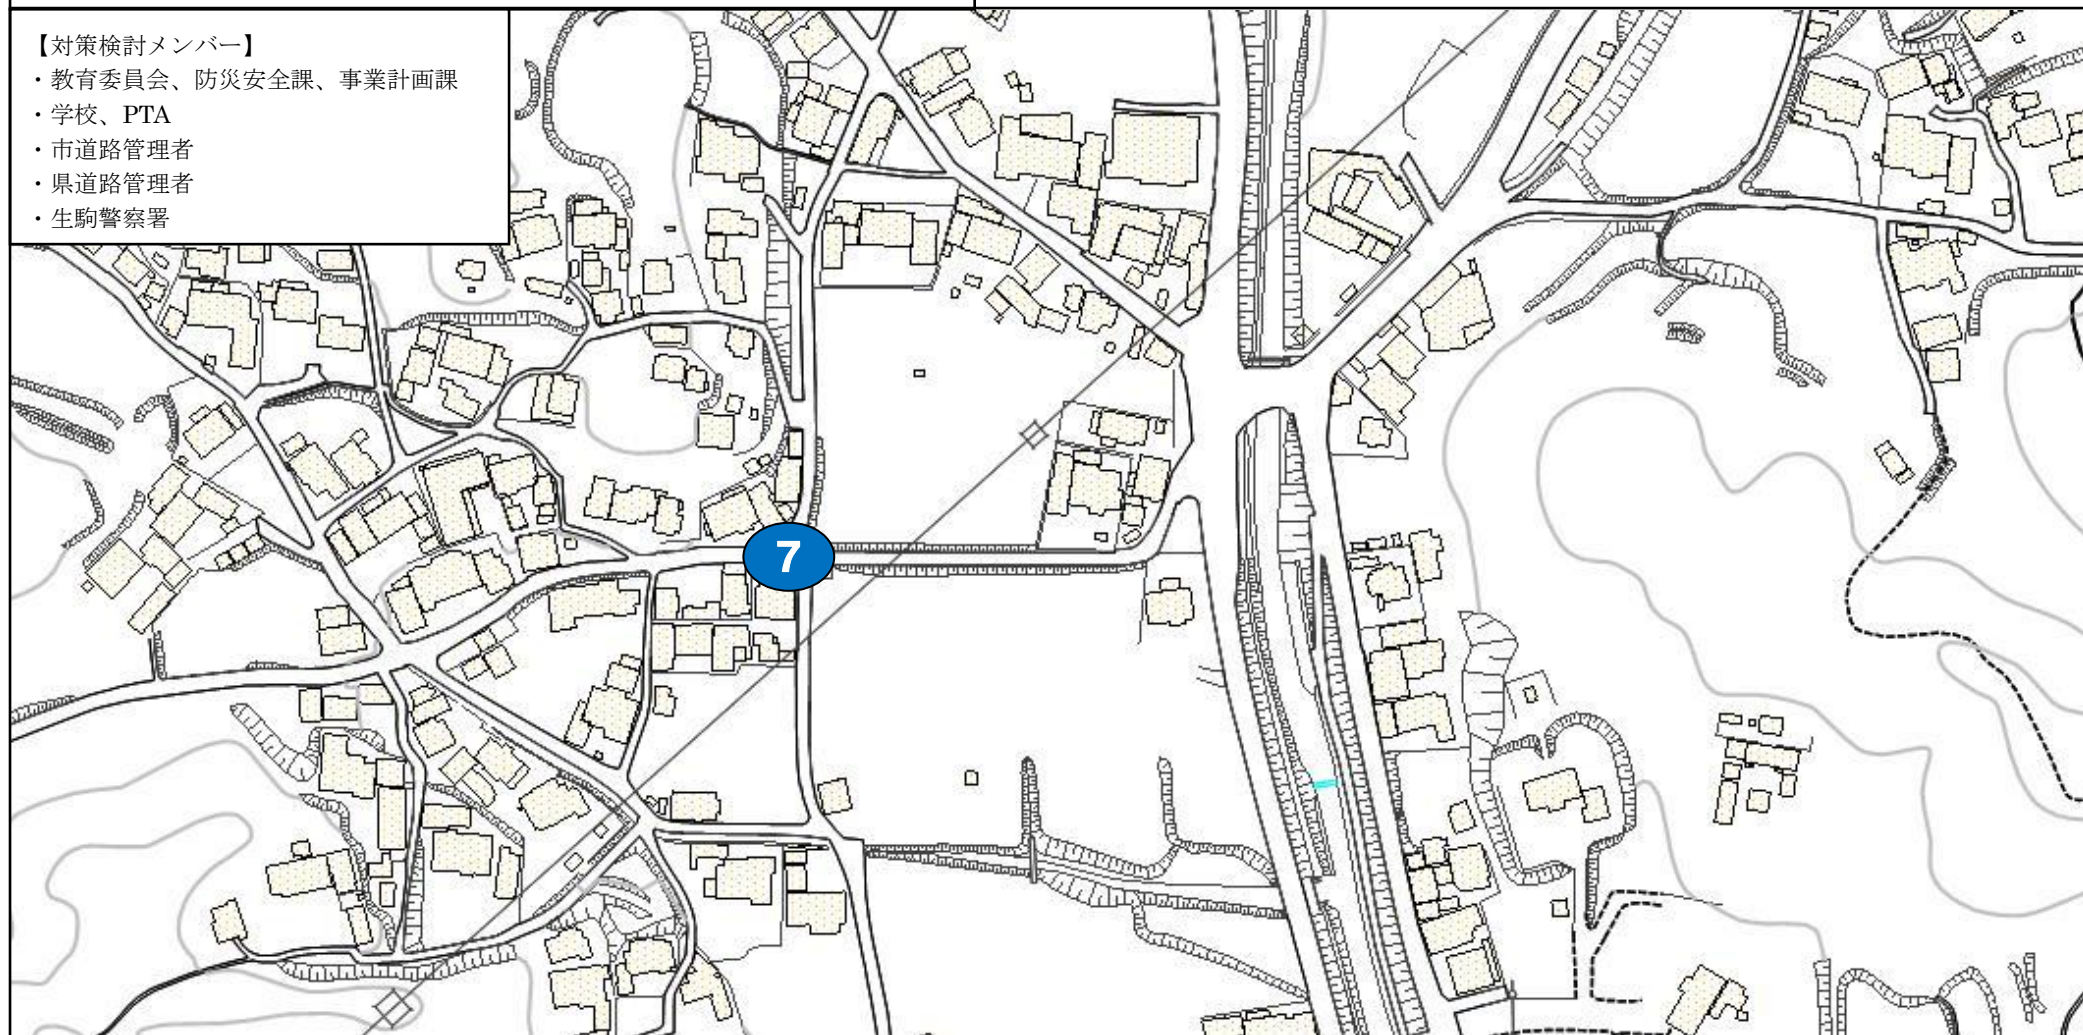

- ・対策箇所をクリックすると、通学路の状況・危険内容と対策内容が表示されます。
- ・対策済箇所は、対策後の写真も表示されます。

● : 要対策箇所

● : 対策済箇所

通学路要対策箇所図（生駒北小学校区 その3）

【対策検討メンバー】

- ・教育委員会、防災安全課、事業計画課
- ・学校、PTA
- ・市道路管理者
- ・県道路管理者
- ・生駒警察署

- ・対策箇所をクリックすると、通学路の状況・危険内容と対策内容が表示されます。
- ・対策済箇所は、対策後の写真も表示されます。

● : 要対策箇所

● : 対策済箇所

通学路要対策箇所図（生駒北小学校区 その4）

対策検討メンバー】

- ・教育委員会、防災安全課、事業計画課
- ・学校、PTA
- ・市道路管理者
- ・県道路管理者
- ・生駒警察署

- ・対策箇所をクリックすると、通学路の状況・危険内容と対策内容が表示されます。
- ・対策済箇所は、対策後の写真も表示されます。

● : 要対策箇所

● : 対策済箇所

通学路要対策箇所図（生駒北小学校区 その5）

対策検討メンバー】

- ・教育委員会、防災安全課、事業計画課
- ・学校、PTA
- ・市道路管理者
- ・県道路管理者
- ・生駒警察署

- ・対策箇所をクリックすると、通学路の状況・危険内容と対策内容が表示されます。
- ・対策済箇所は、対策後の写真も表示されます。

● : 要対策箇所

● : 対策済箇所