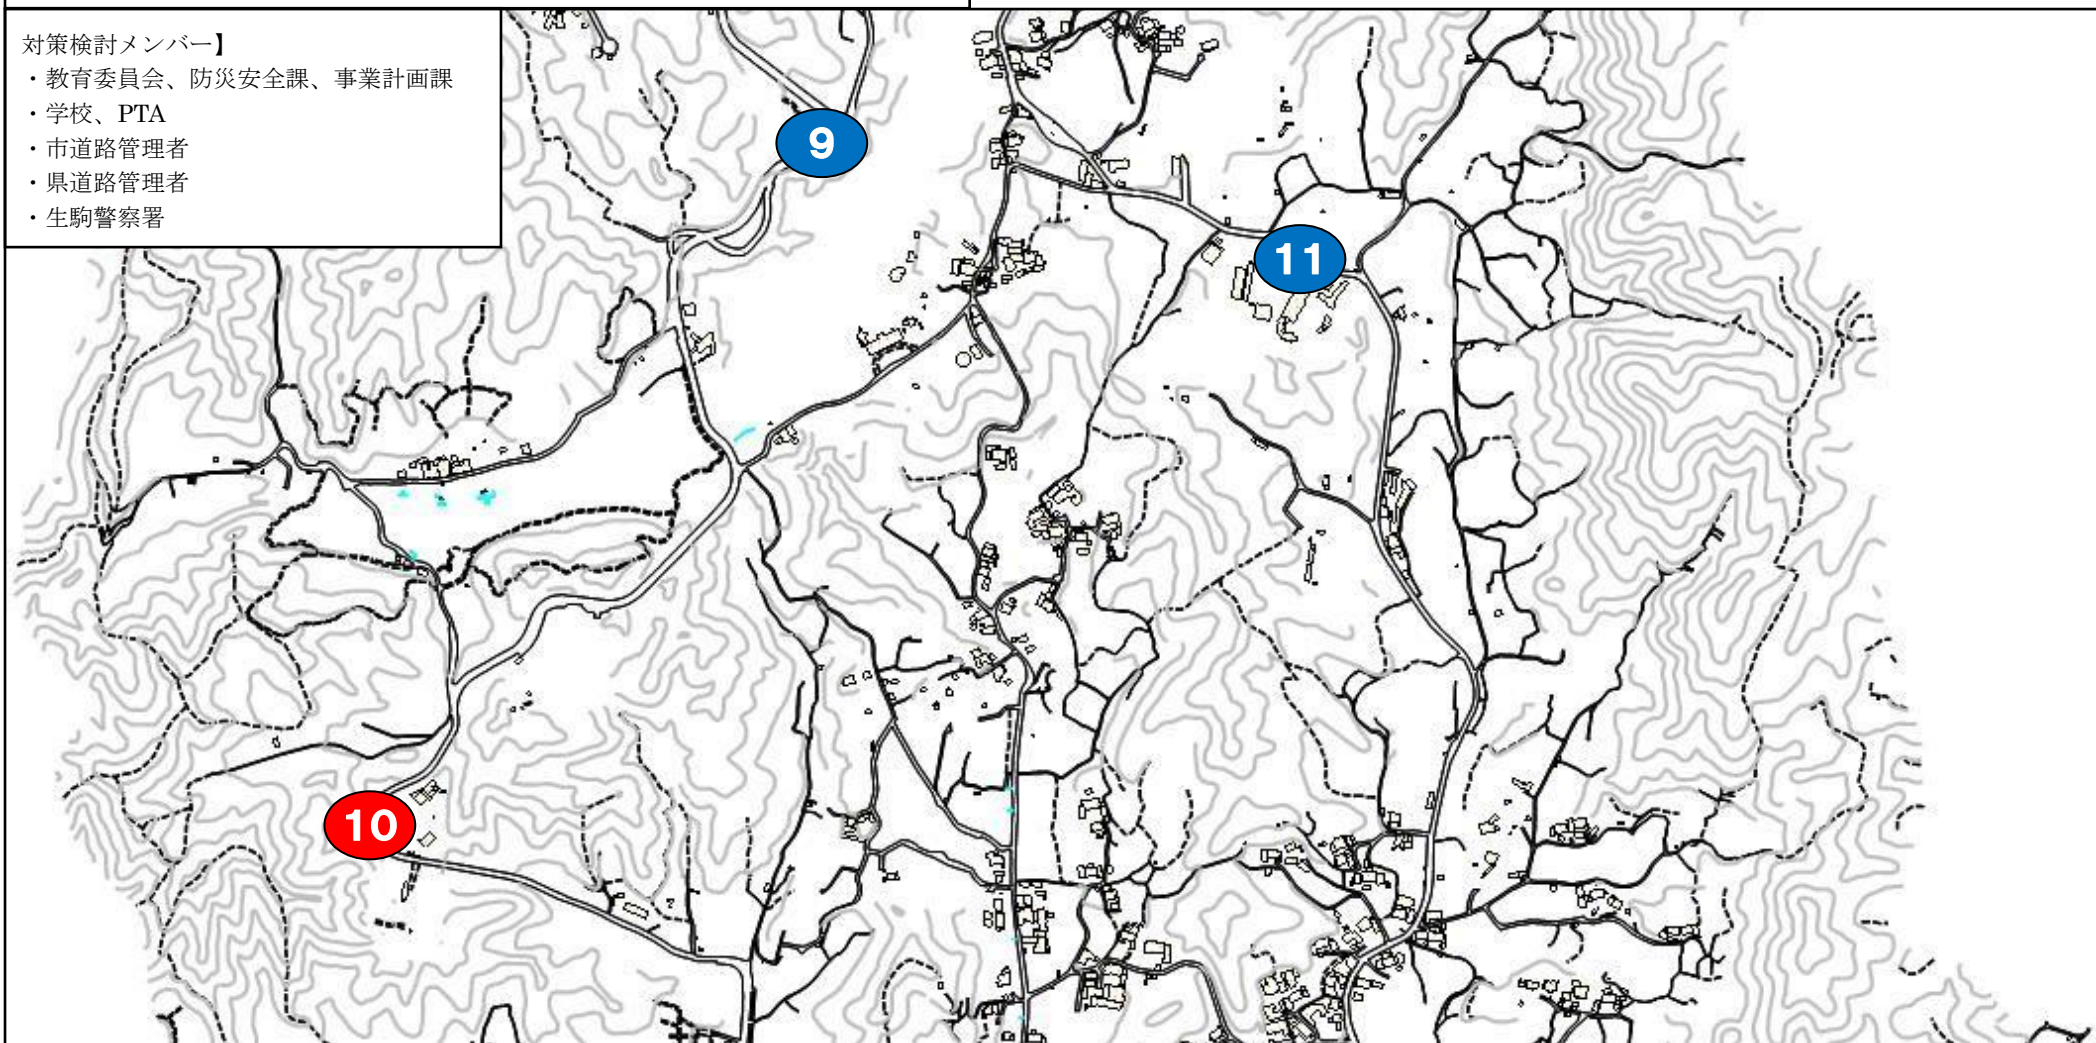

- ・対策箇所をクリックすると、通学路の状況・危険内容と対策内容が表示されます。
- ・対策済箇所は、対策後の写真も表示されます。

● : 要対策箇所

● : 対策済箇所

通学路要対策箇所図（生駒北小学校区 その3）

【対策検討メンバー】

- ・教育委員会、防災安全課、事業計画課
- ・学校、PTA
- ・市道路管理者
- ・県道路管理者
- ・生駒警察署

- ・対策箇所をクリックすると、通学路の状況・危険内容と対策内容が表示されます。
- ・対策済箇所は、対策後の写真も表示されます。

● : 要対策箇所

● : 対策済箇所

通学路要対策箇所図（生駒北小学校区 その4）

対策検討メンバー】

- ・教育委員会、防災安全課、事業計画課
- ・学校、PTA
- ・市道路管理者
- ・県道路管理者
- ・生駒警察署

- ・対策箇所をクリックすると、通学路の状況・危険内容と対策内容が表示されます。
- ・対策済箇所は、対策後の写真も表示されます。

● : 要対策箇所

● : 対策済箇所

通学路要対策箇所図（生駒北小学校区 その5）

対策検討メンバー】

- ・教育委員会、防災安全課、事業計画課
- ・学校、PTA
- ・市道路管理者
- ・県道路管理者
- ・生駒警察署

- ・対策箇所をクリックすると、通学路の状況・危険内容と対策内容が表示されます。
- ・対策済箇所は、対策後の写真も表示されます。

● : 要対策箇所

● : 対策済箇所