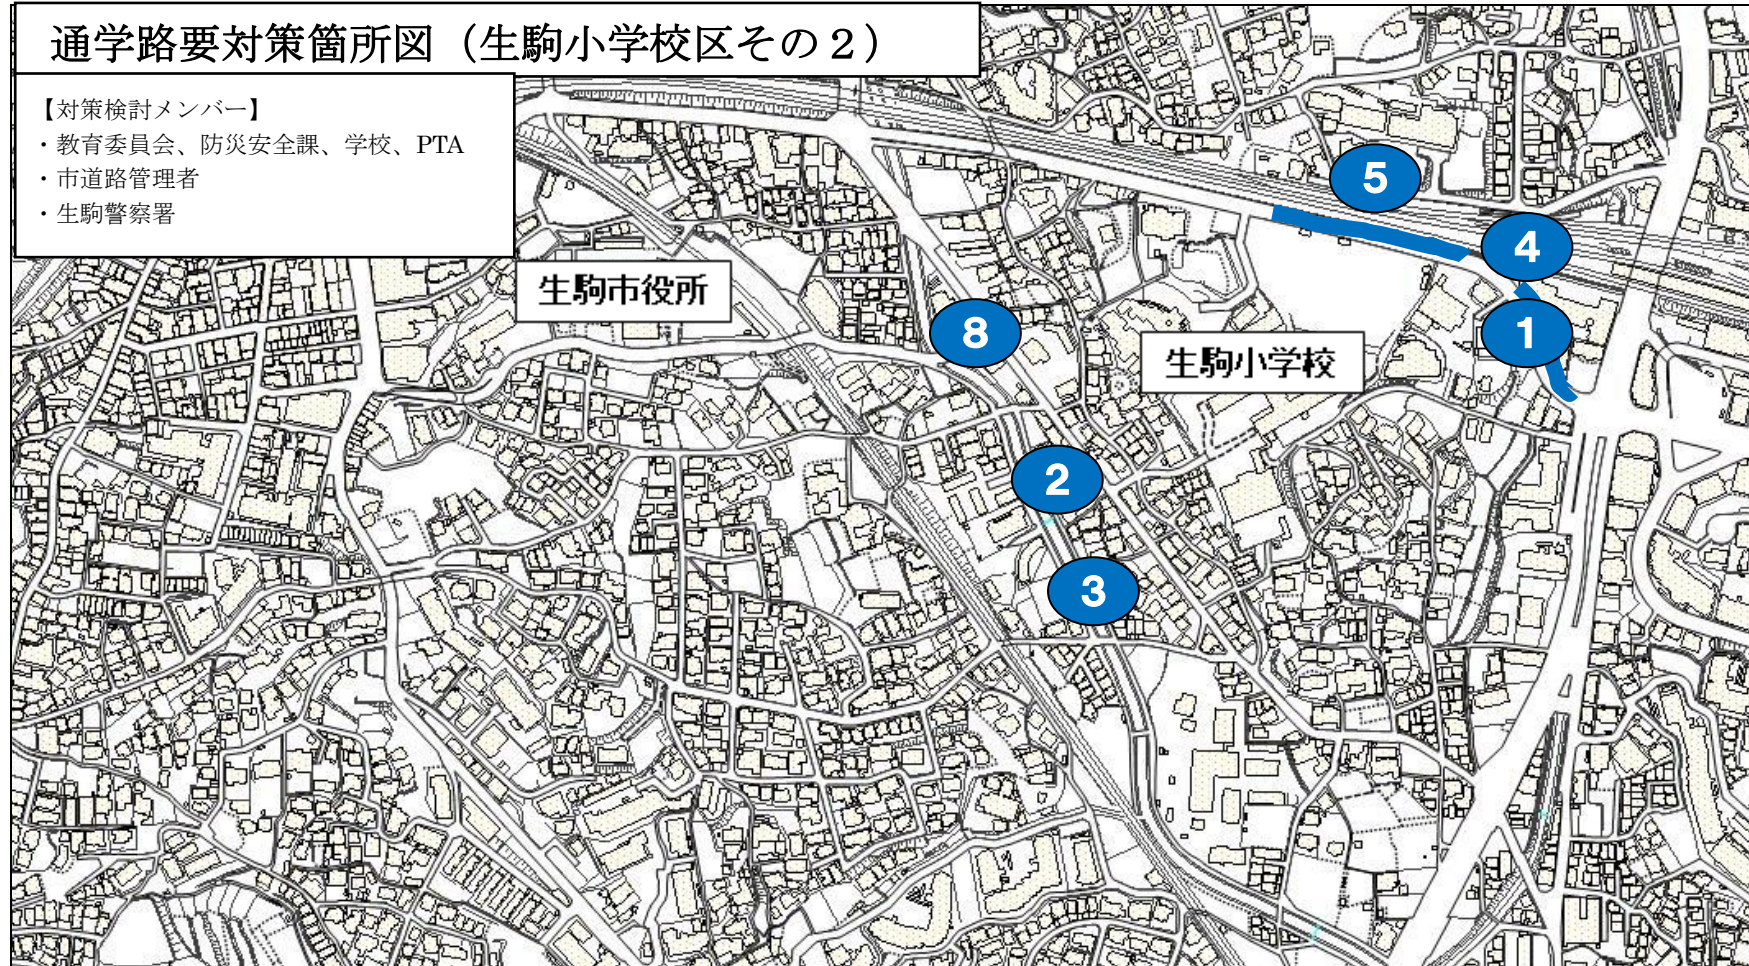

通学路要対策箇所図（生駒小学校区その1）

【対策検討メンバー】

- ・教育委員会、防災安全課、学校、PTA
- ・市道路管理者
- ・生駒警察署

- ・対策箇所をクリックすると、通学路の状況・危険内容と対策内容が表示されます。
- ・対策済箇所は、対策後の写真も表示されます。

● : 要対策箇所

● : 対策済箇所

通学路要対策箇所図（生駒小学校区その2）

【対策検討メンバー】

- ・教育委員会、防災安全課、学校、PTA
- ・市道路管理者
- ・生駒警察署

- ・対策箇所をクリックすると、通学路の状況・危険内容と対策内容が表示されます。
- ・対策済箇所は、対策後の写真も表示されます。

● : 要対策箇所

● : 対策済箇所