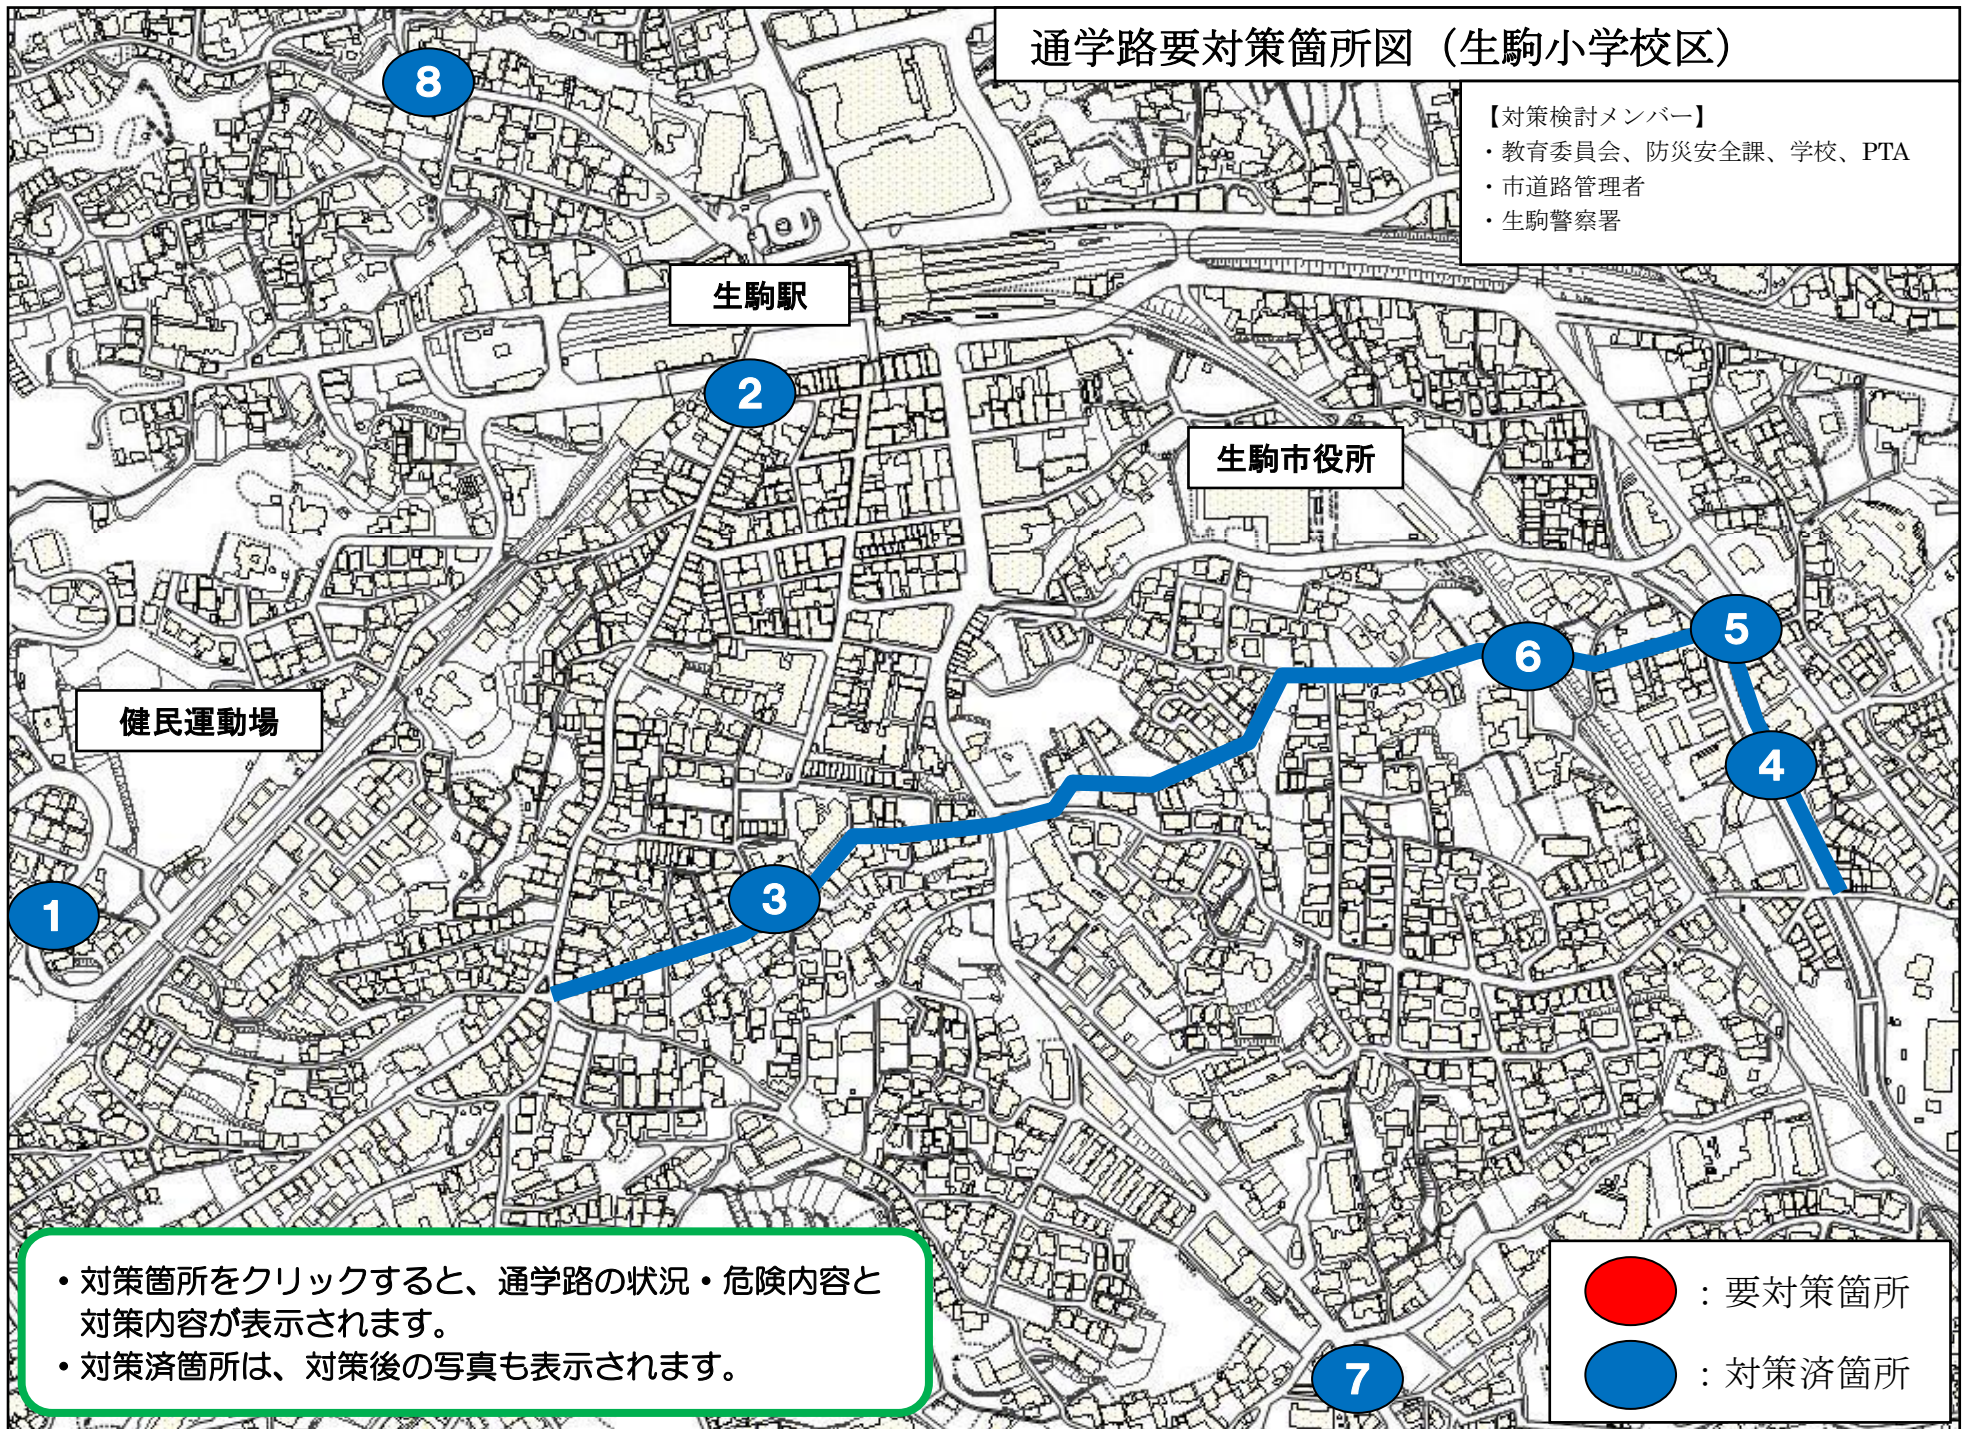

通学路要対策箇所図（生駒小学校区）

【対策検討メンバー】

- ・教育委員会、防災安全課、学校、PTA
- ・市道路管理者
- ・生駒警察署

- ・対策箇所をクリックすると、通学路の状況・危険内容と対策内容が表示されます。
- ・対策済箇所は、対策後の写真も表示されます。

- (Red) : 要対策箇所
- (Blue) : 対策済箇所