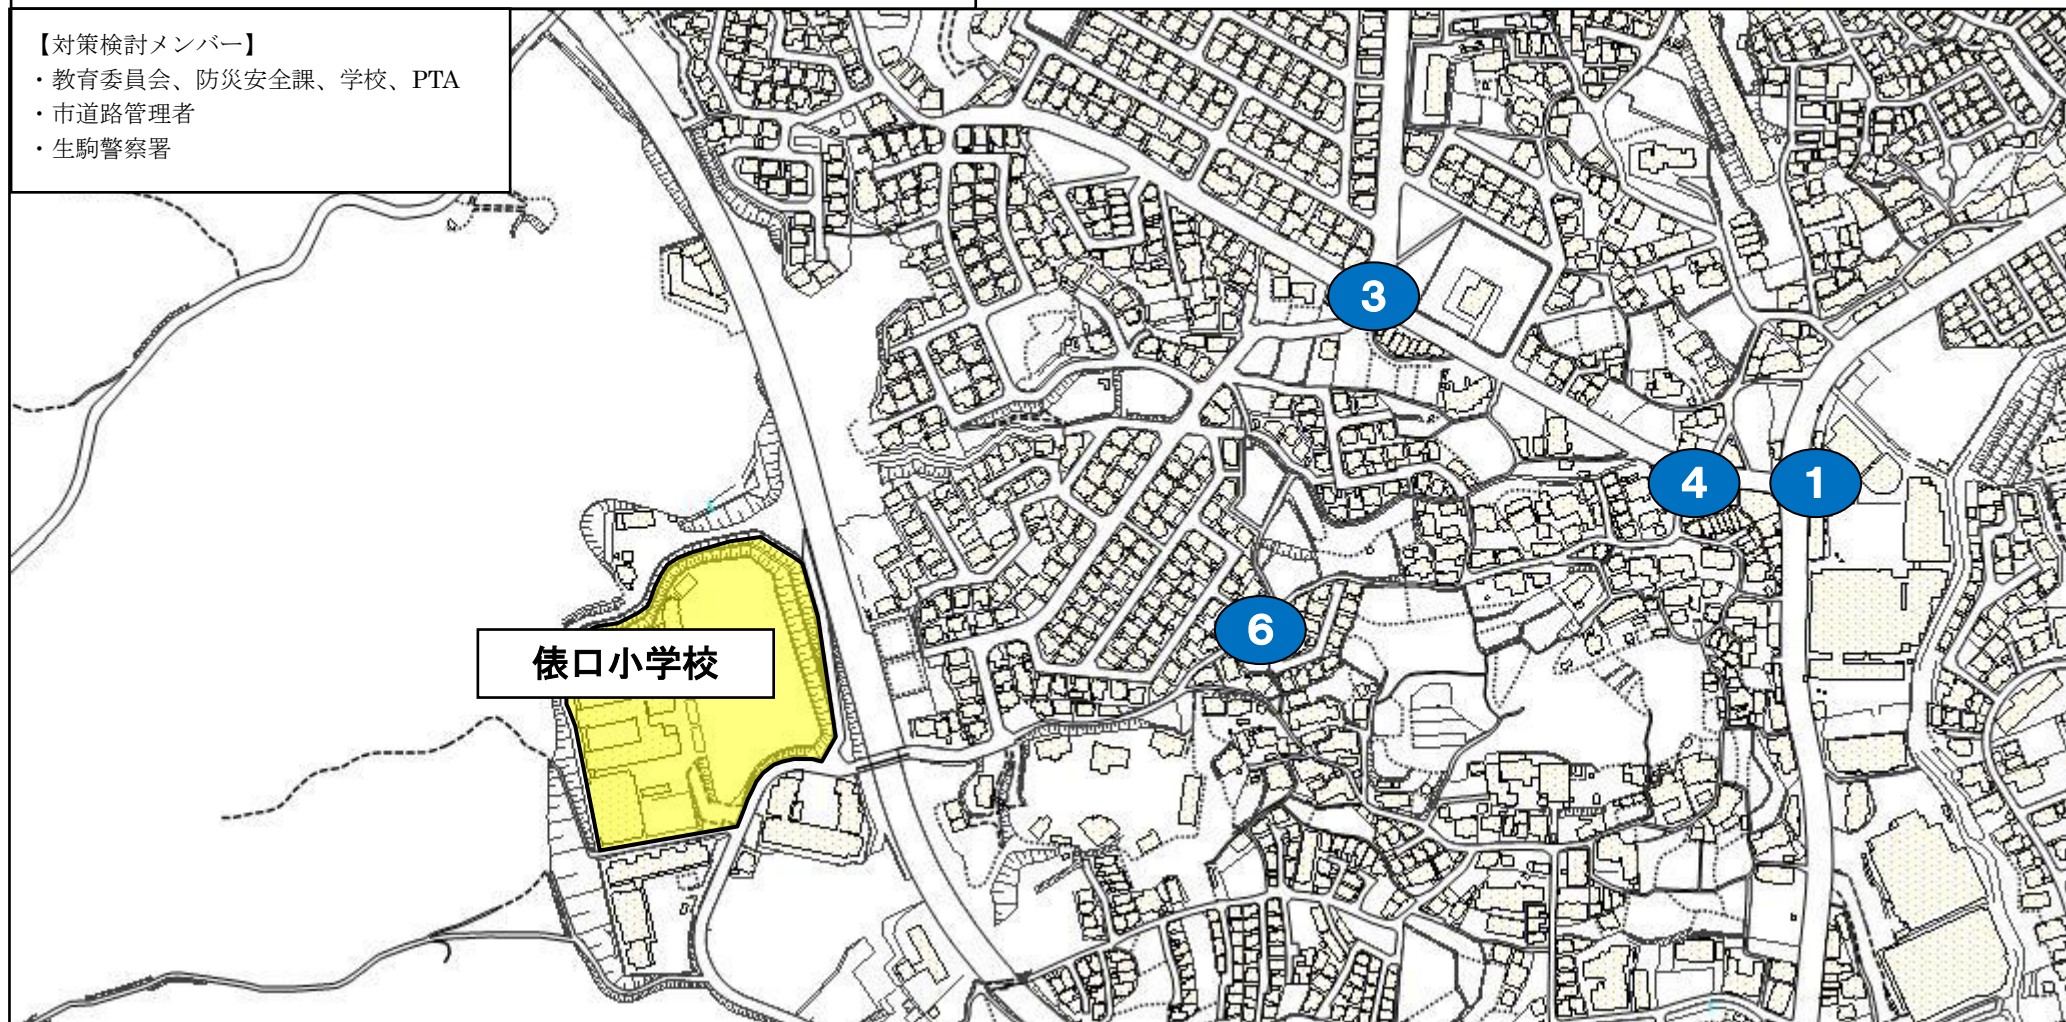

通学路要対策箇所図（俵口小学校区 その1）

【対策検討メンバー】

- ・教育委員会、防災安全課、学校、PTA
- ・市道路管理者
- ・生駒警察署

- ・対策箇所をクリックすると、通学路の状況・危険内容と対策内容が表示されます。
- ・対策済箇所は、対策後の写真も表示されます。

通学路要対策箇所図（俵口小学校区 その2）

【対策検討メンバー】

- ・教育委員会、防災安全課、学校、PTA
- ・市道路管理者
- ・生駒警察署

- ・対策箇所をクリックすると、通学路の状況・危険内容と対策内容が表示されます。
- ・対策済箇所は、対策後の写真も表示されます。

 : 対策済箇所