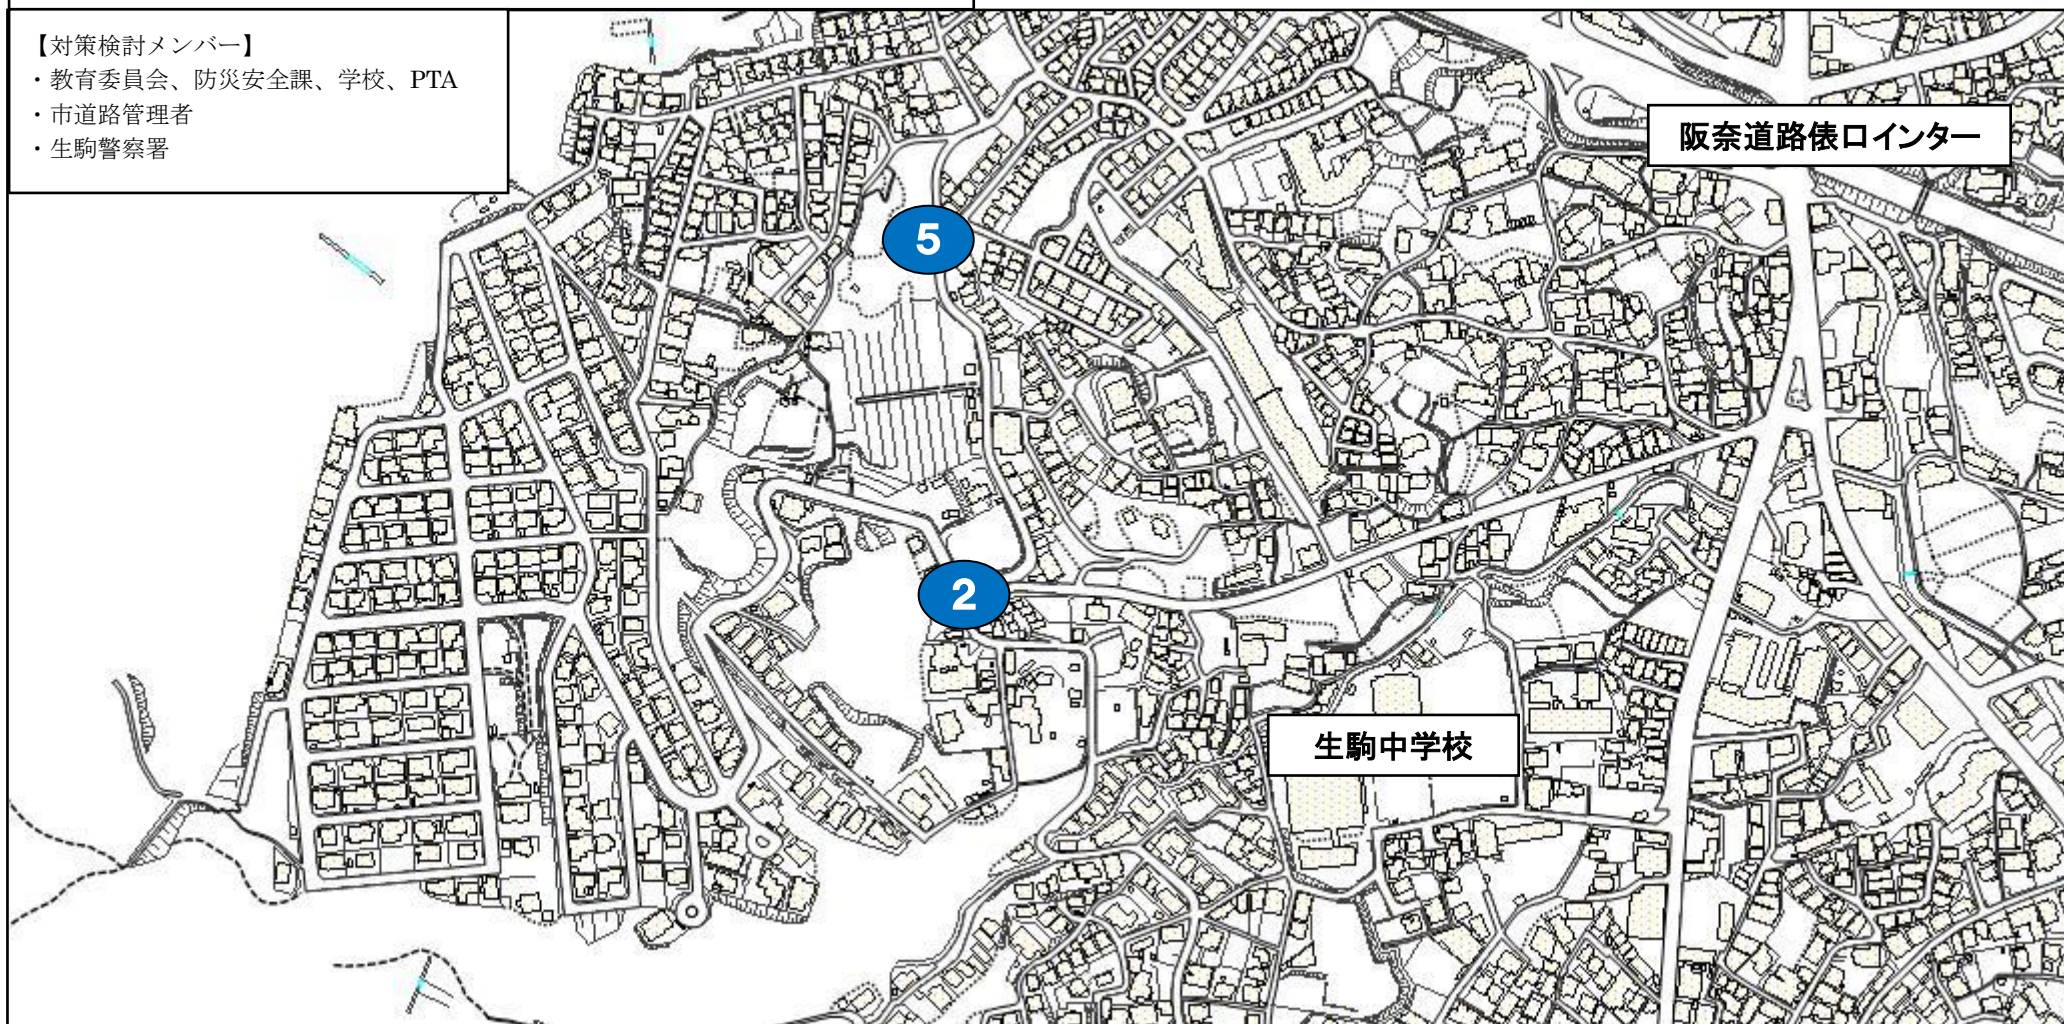

通学路要対策箇所図（俵口小学校区 その1）

【対策検討メンバー】

- ・教育委員会、防災安全課、学校、PTA
- ・市道路管理者
- ・生駒警察署

- ・対策箇所をクリックすると、通学路の状況・危険内容と対策内容が表示されます。
- ・対策済箇所は、対策後の写真も表示されます。

通学路要対策箇所図（俵口小学校区 その2）

【対策検討メンバー】

- ・教育委員会、防災安全課、学校、PTA
- ・市道路管理者
- ・生駒警察署

- ・対策箇所をクリックすると、通学路の状況・危険内容と対策内容が表示されます。
- ・対策済箇所は、対策後の写真も表示されます。

 : 対策済箇所