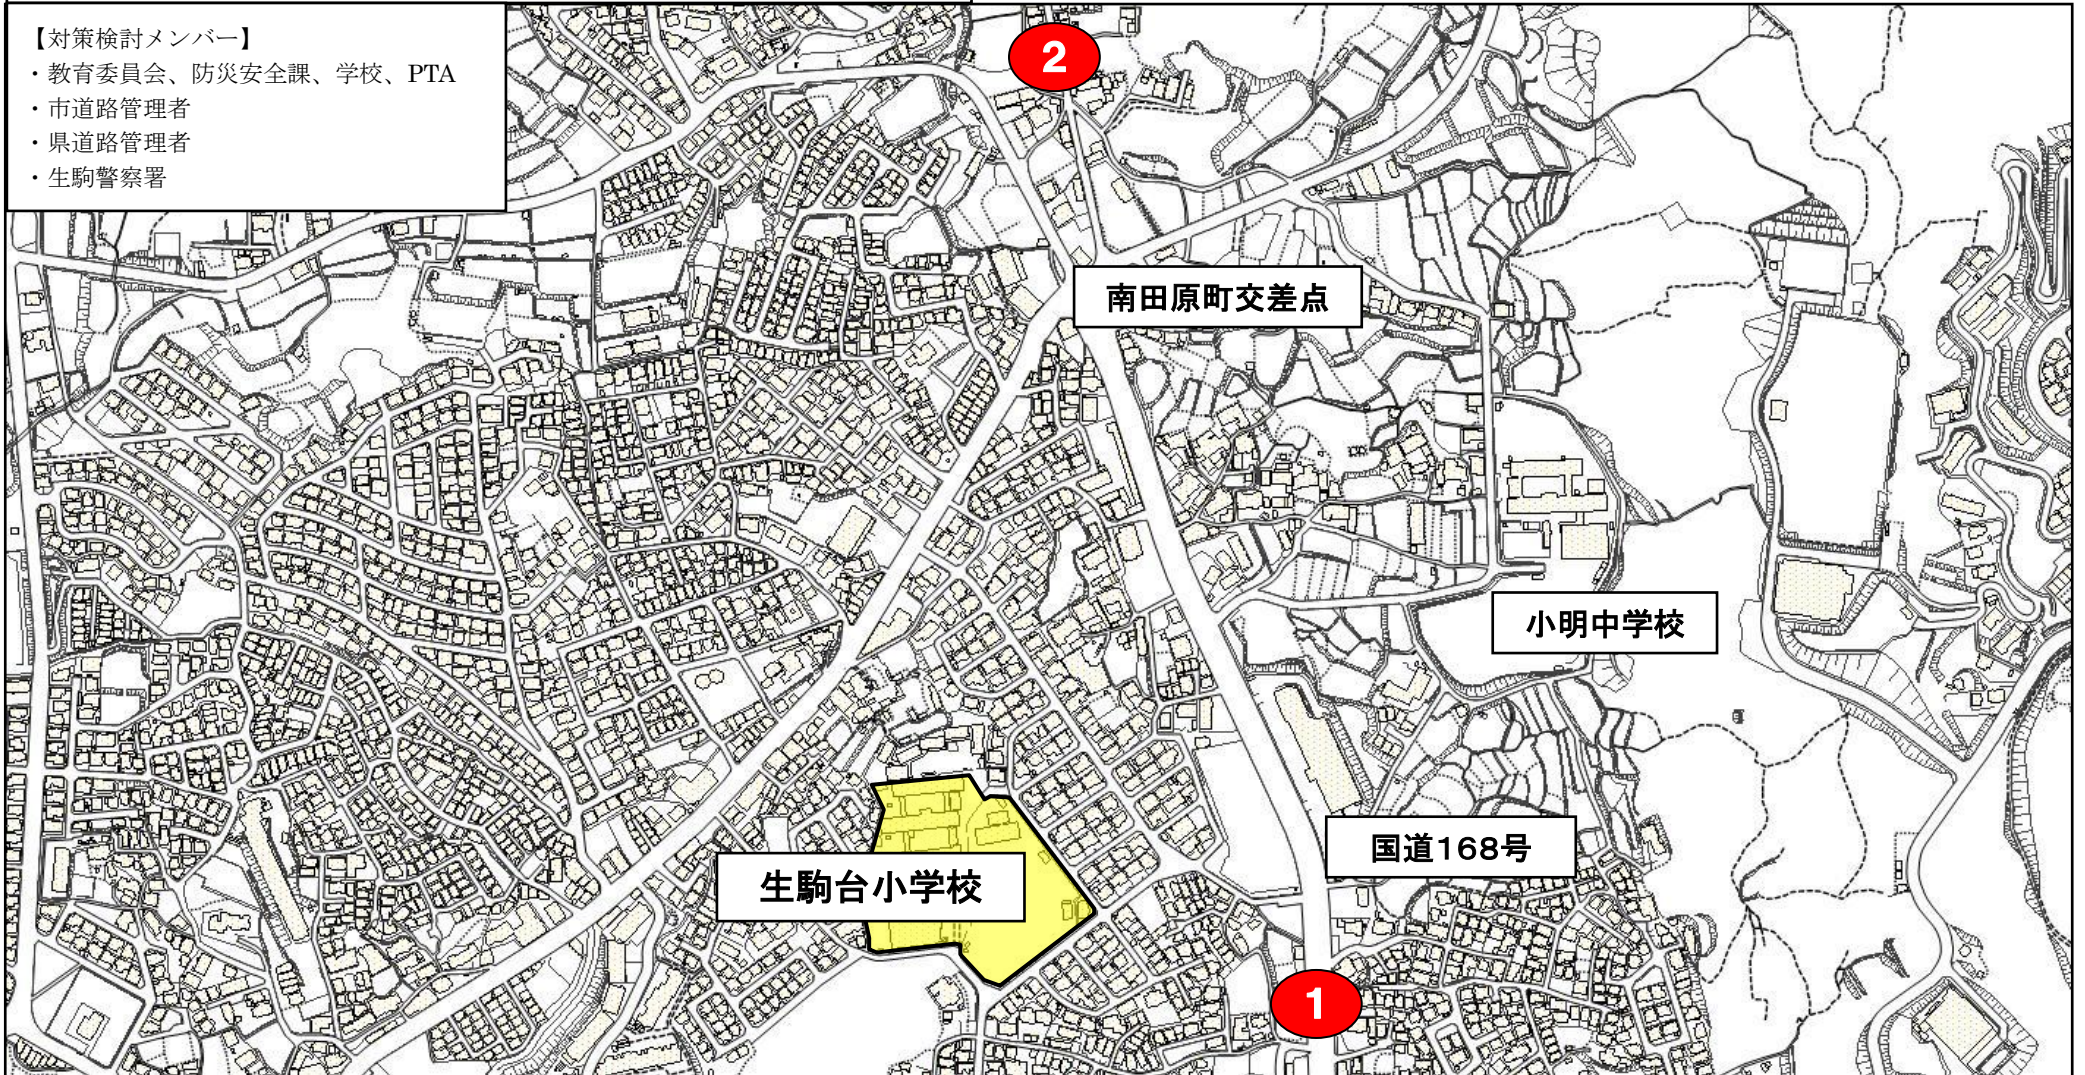

## 通学路要対策箇所図（生駒台小学校区 その1）

### 【対策検討メンバー】

- ・教育委員会、防災安全課、学校、PTA
- ・市道路管理者
- ・県道路管理者
- ・生駒警察署

- ・対策箇所をクリックすると、通学路の状況・危険内容と対策内容が表示されます。
- ・対策済箇所は、対策後の写真も表示されます。

 : 要対策箇所

## 通学路要対策箇所図（生駒台小学校区 その2）

### 【対策検討メンバー】

- ・教育委員会、防災安全課、学校、PTA
- ・市道路管理者
- ・生駒警察署

- ・対策箇所をクリックすると、通学路の状況・危険内容と対策内容が表示されます。
- ・対策済箇所は、対策後の写真も表示されます。

 : 要対策箇所